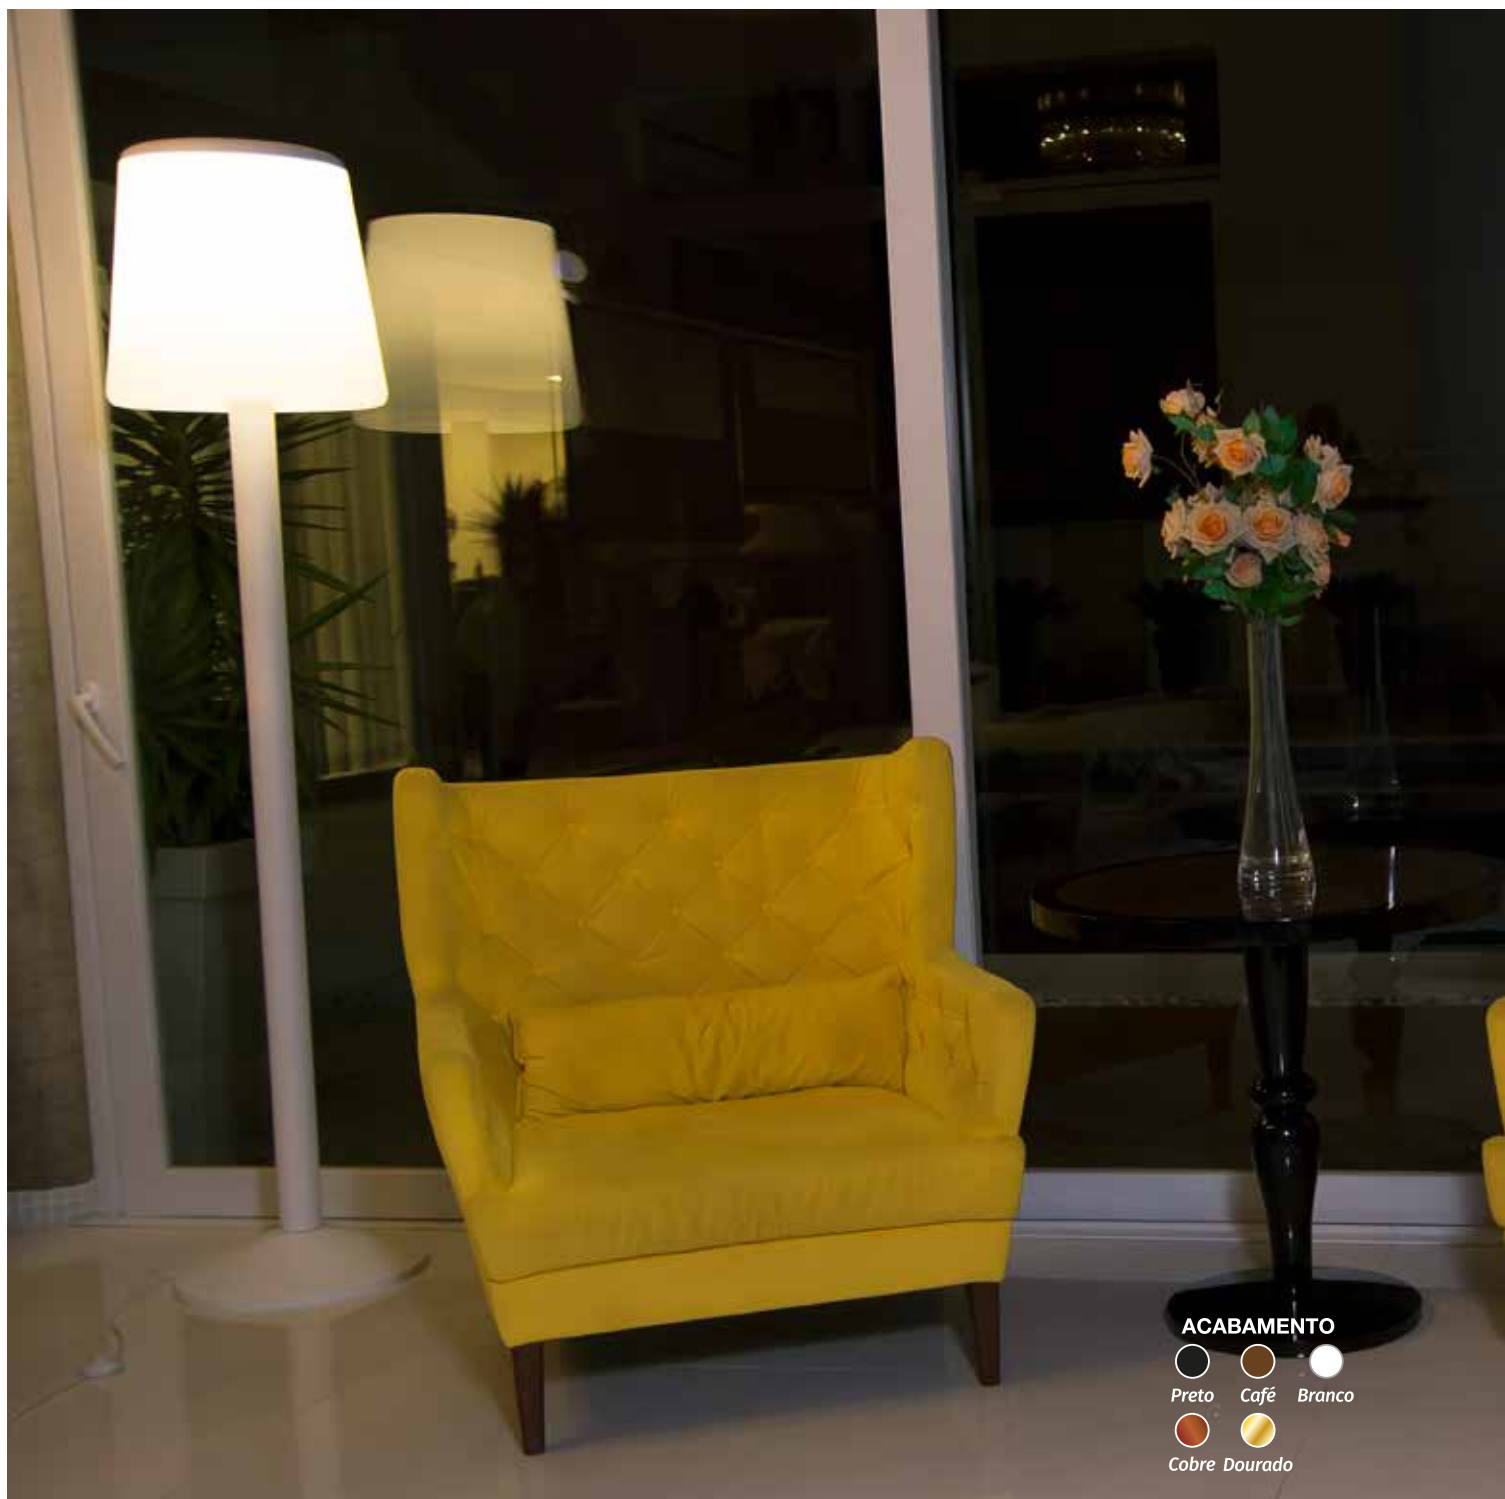

Linha Life Coluna

CÓDIGO	DIMENSÕES	QTD. LÂMPADAS	BASE	APLICAÇÃO
LF200IN	A.2300 x D.500mm	1	E27	Interna c/ interruptor
LF200EX	A.2300 x D.500mm	1	E27	Externa c/ chumbador de solo

A= altura / L= largura / D= diâmetro. Produto artesanal 100% nacional, produzido em polietileno e alumínio.
Disponível na versão Mármore e Ufos, consulte a Tabela de Preços. Escolher Acabamento.