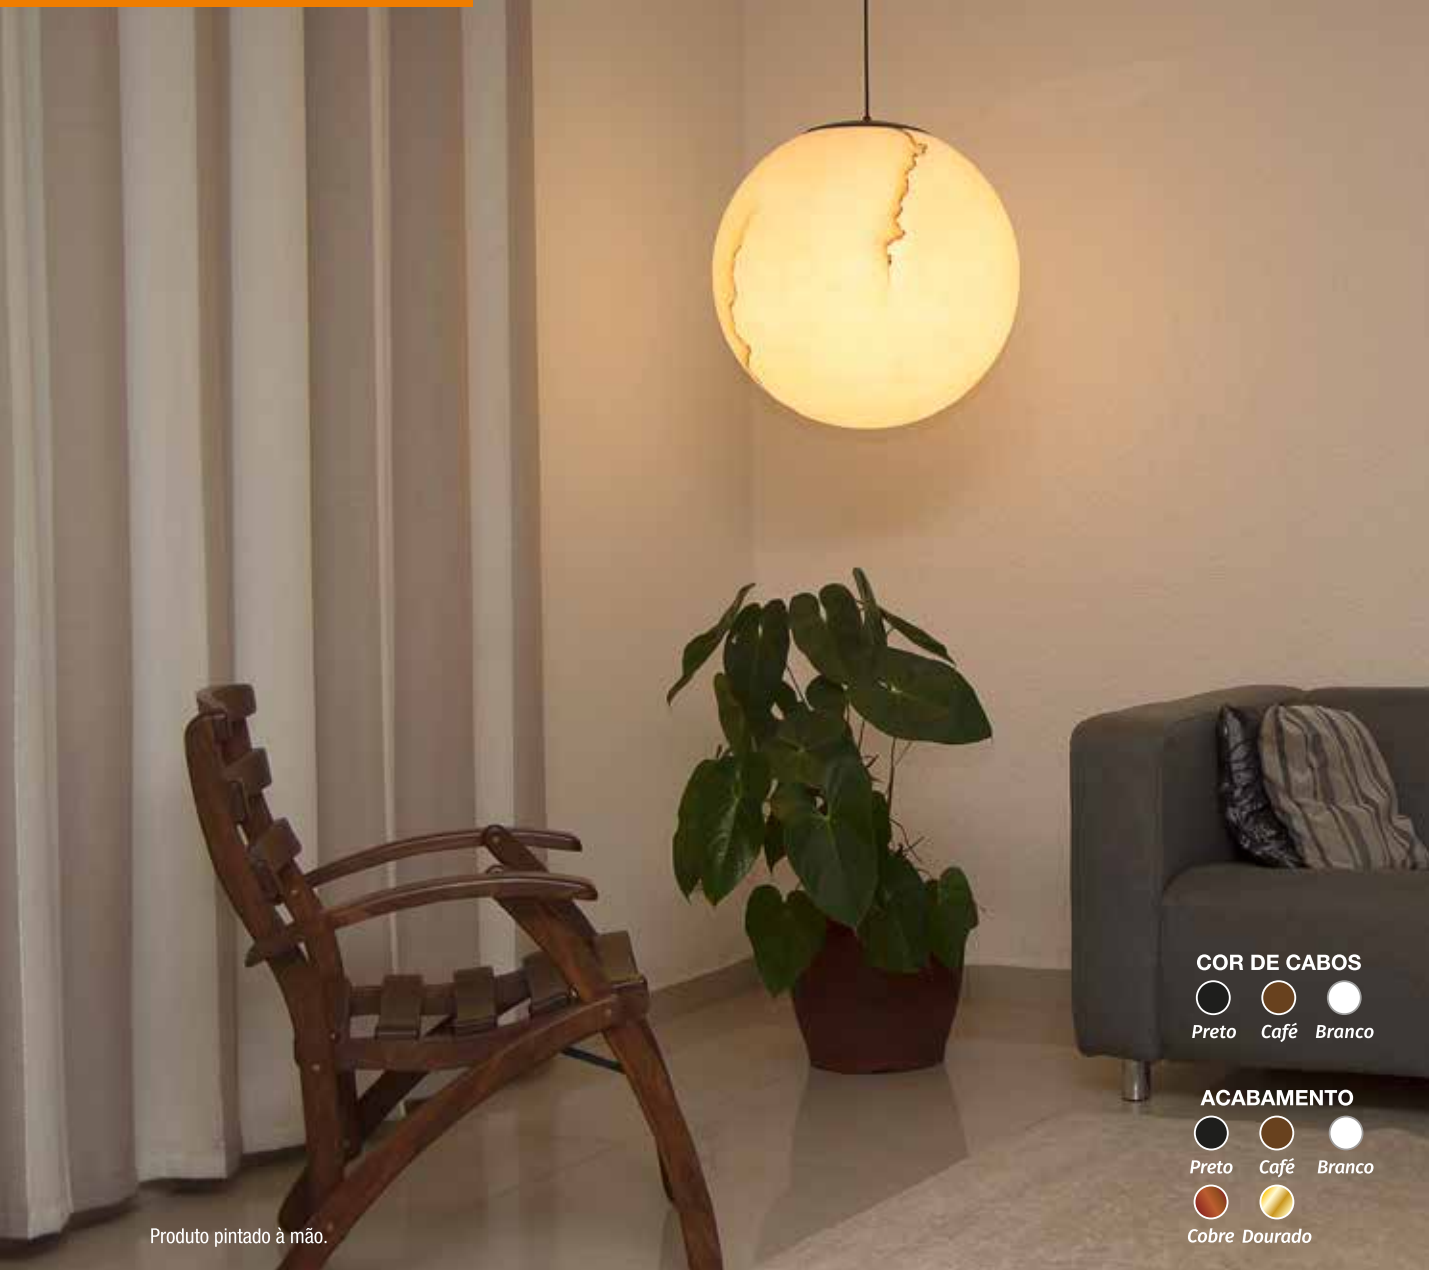

Soleil Pendente Mármore

Produto pintado à mão.

COR DE CABOS

ACABAMENTO

CÓDIGO	DIMENSÕES	QTD. LÂMPADAS	BASE	APLICAÇÃO
M000BB-IN	D.100*	1	G9	Interna
M000MINI-IN	D.160*	1	G9	Interna
M001PP-IN	D.230**	1	E27	Interna
M002P-IN	D.400**	1	E27	Interna
M003M-IN	D.600**	3	E27	Interna
M004G-IN	D.900***	4	E27	Interna
M005GG-IN	D.1200***	6	E27	Interna

A= altura / L= largura / D= diâmetro. *CABO de 1m. **CABO de 2m. ***CABO de 4m. Produto pintado à mão.

Produto artesanal 100% nacional, produzido em polietileno e alumínio.