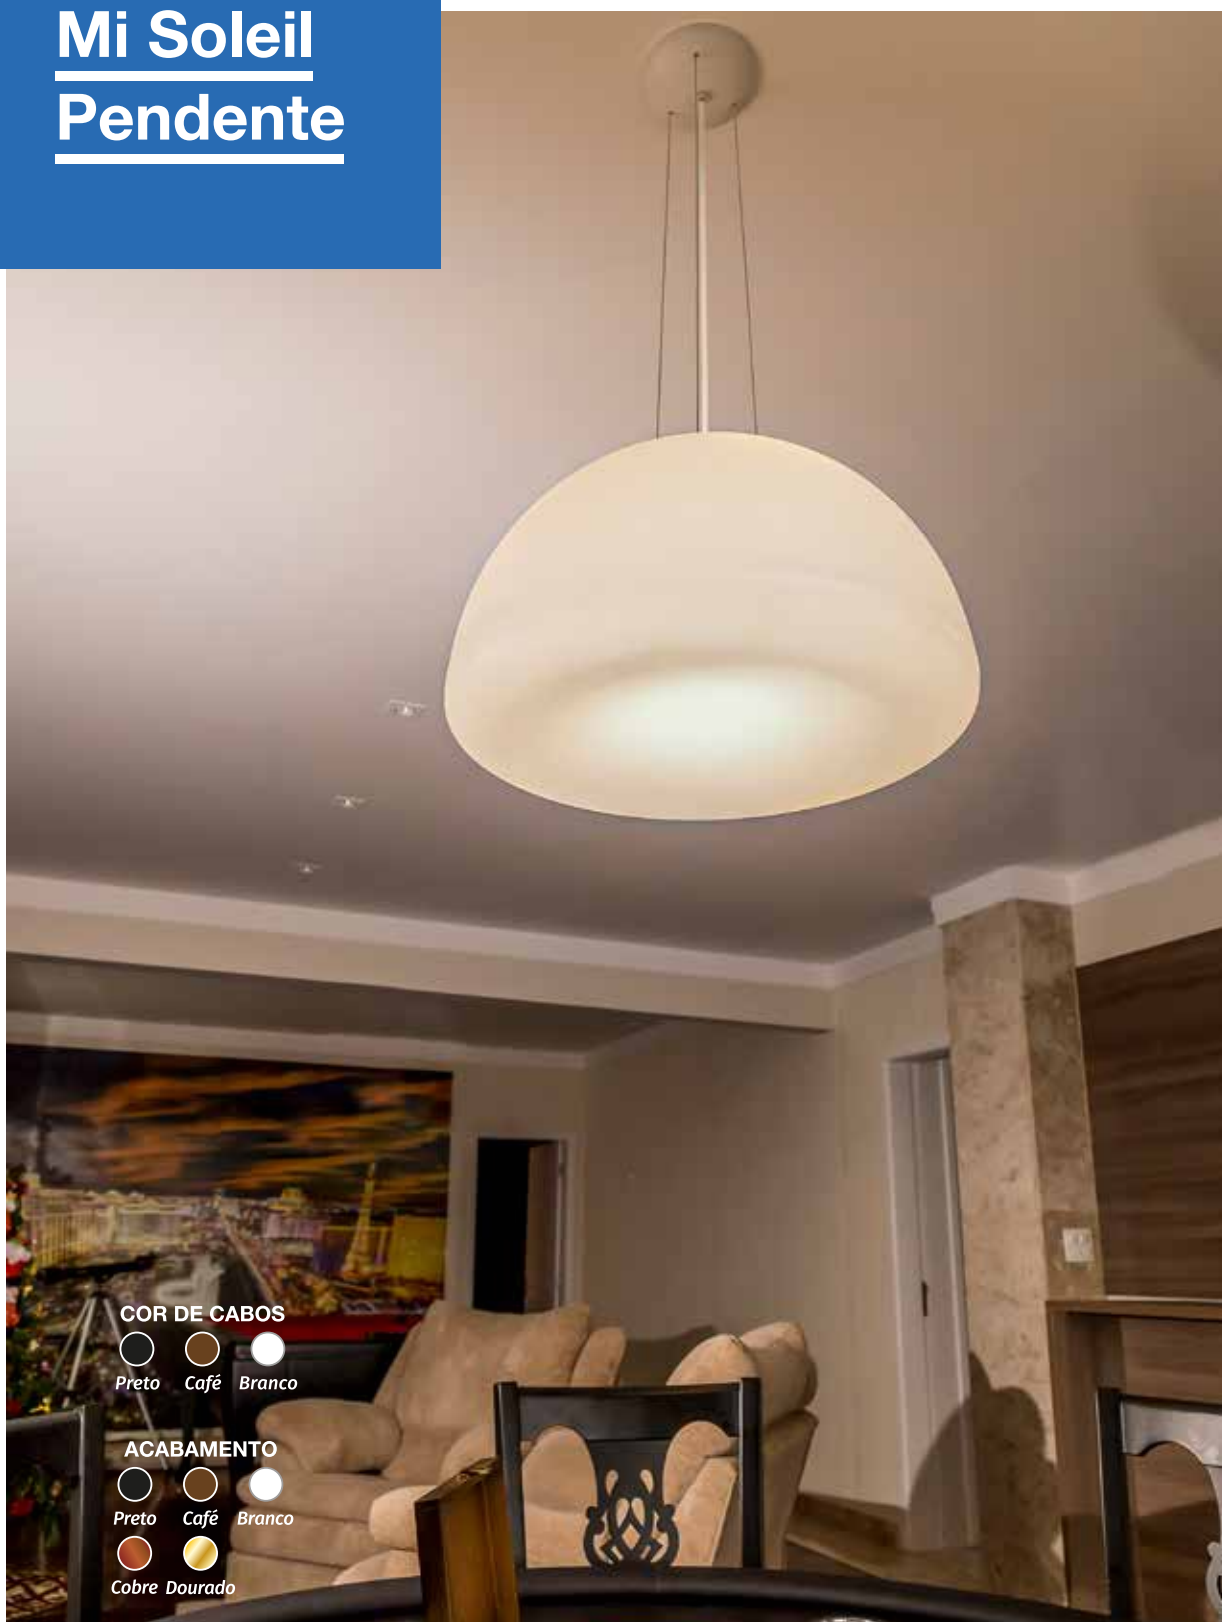

Mi Soleil Pendente

COR DE CABOS

ACABAMENTO

CÓDIGO	DIMENSÕES	QTD. LÂMPADAS	BASE	APLICAÇÃO
P031P-IN	D.400mm*	1	E27	Interna
P032M-IN	D.600mm*	3	E27	Interna
P033G-IN	D.900mm**	4	E27	Interna
P034GG-IN	D.1200mm**	6	E27	Interna

A= altura / L= largura / D= diâmetro. *CABO de 2m. **CABO de 4m. Produto artesanal 100% nacional, produzido em polietileno e alumínio. Disponível na versão Mármore e Ufos, consulte a Tabela de Preços.