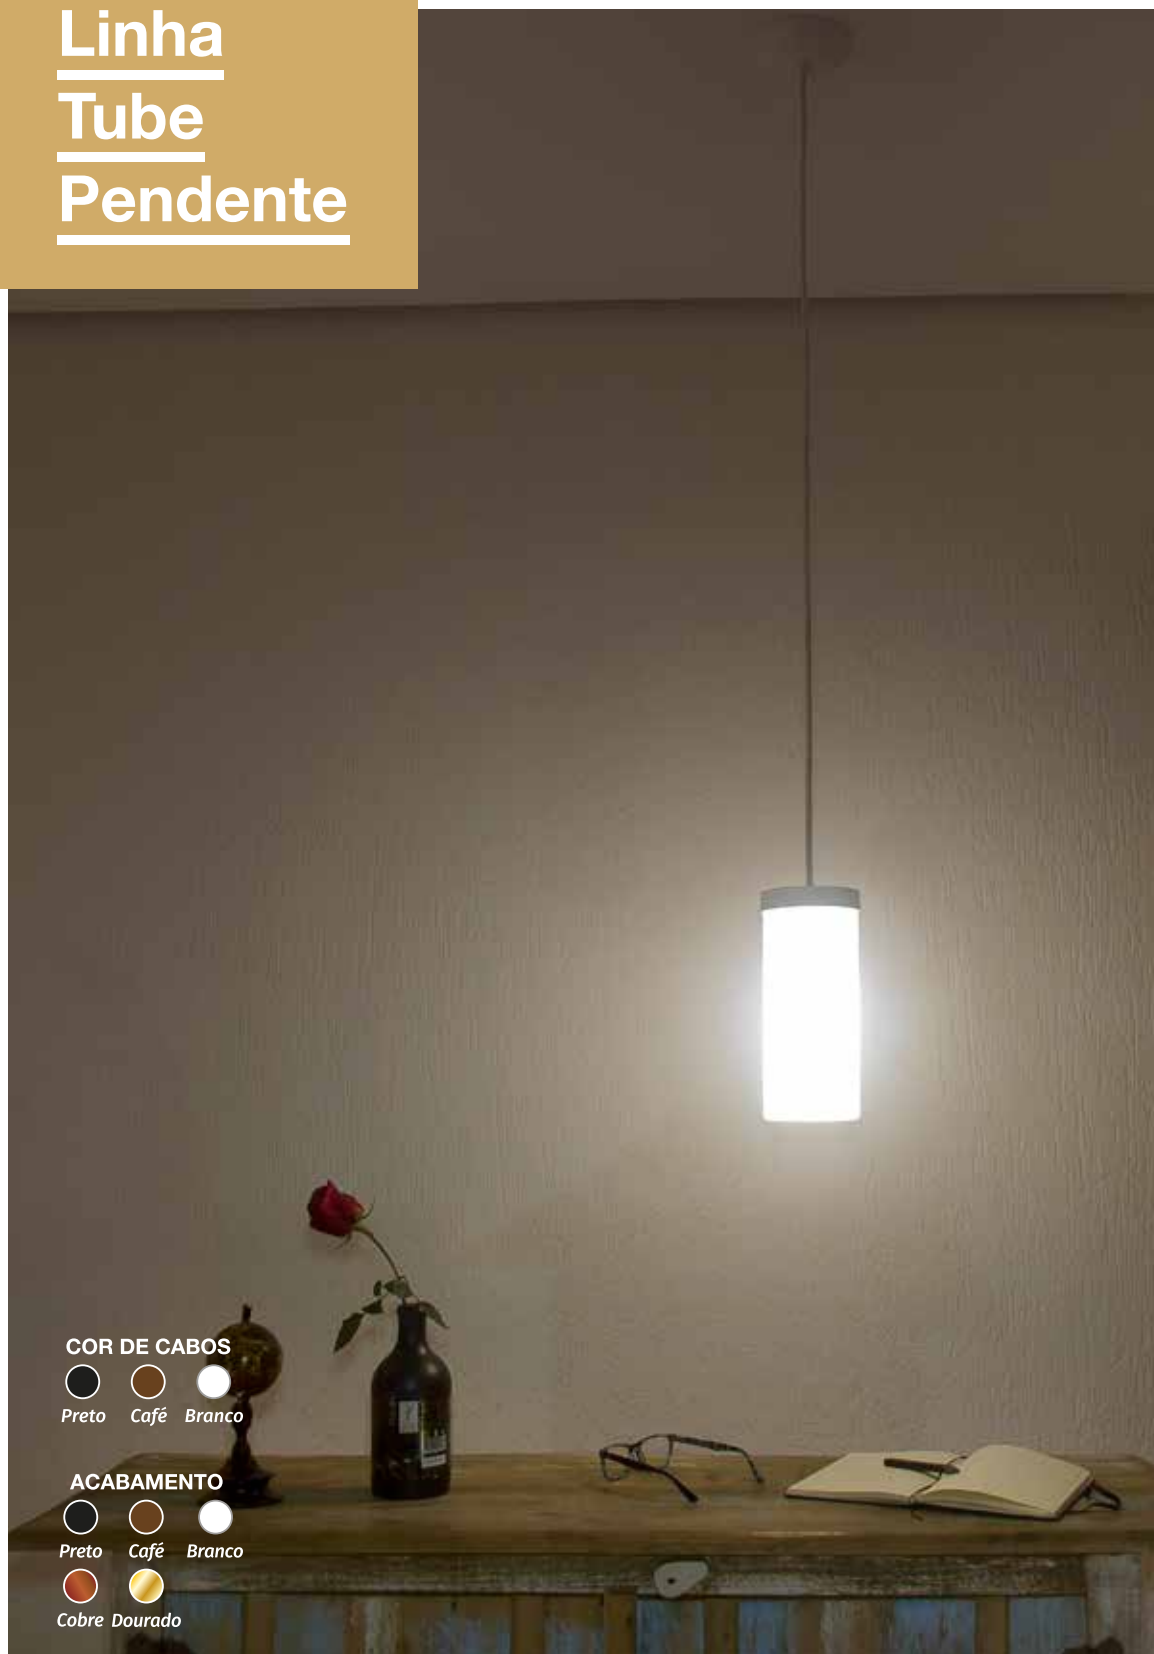

Linha Tube Pendente

COR DE CABOS

● Preto ● Café ● Branco

ACABAMENTO

● Preto ● Café ● Branco
● Cobre ● Dourado

CÓDIGO	DIMENSÕES	QTD. LÂMPADAS	BASE	APLICAÇÃO
P200	D.110mm	1	E27	Interna

A= altura / L= largura / D= diâmetro / C= comprimento / P= profundidade.

Produto artesanal 100% nacional, produzido em polietileno e alumínio.

Disponível na versão Mármore e Ufos, consulte a Tabela de Preços.