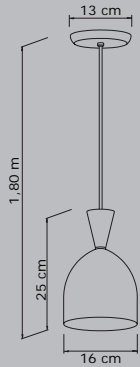

LINHA *Tassa*

Pendente Tassa

5609 - Pendente Tassa