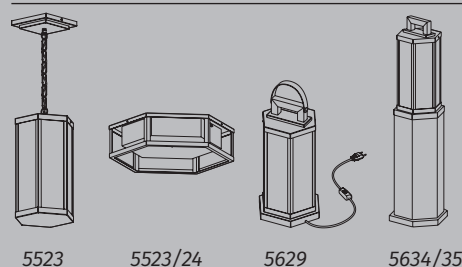

Linha **Retrô**

Arandela Retrô

5522P - Arandela Retrô Sextavada
5522G - Arandela Retrô Sextavada
5522GG - Arandela Retrô Sextavada

01 / 04 - Lâmpadas
Base: E-27 / T-8
Material: Alumínio, Vidro,
Policarbonato e Pintura Epóxi.

Cores Sólidas

02 - Branco Brilho
03 - Preto Fosco
04 - Dourado
07 - Marrom
12 - Branco Fosco
13 - Verde Bandeira
16 - Marsala
17 - Amarelo
18 - Roxo
19 - Vermelho
20 - Preto Brilho
21 - Rosa
22 - Tiffany
23 - Preto Microtexturizado
24 - Azul Bic
28 - Nude
29 - Cinza
30 - Laranja
36 - Acobreado

Cores Vidro

BC.CR - Bronze Champagne
BC.JT- Bronze Champagne Jateado
PG.CR - Prata Grafite
PG.JT- Prata Grafite Jateado
CR- Cristal
JT- Jateado

*Obs: Observar abaixo as características de cores para cada peça.

Detalhamento

Detalhe da Lateral das peças

Opção de Abertura na parte inferior da peça, para as Arandelas P e G como no desenho acima.

*A escolha da cor do Vidro modifica a peça em sua aparência, Vidro Cristal - Lâmpada Aparente, Vidro Jateado - Iluminação Difusa.

Observação:

- 5522P e G 01 Lâmpada | Base: E-27.
- 5522GG 04 Lâmpadas Tubular Menor | Base: T-8.
- Utilizar apenas Lâmpada de LED.

- Luminária ÁREA INTERNA
- Luminária ÁREA EXTERNA
- Opção de UMA COR

Coleção