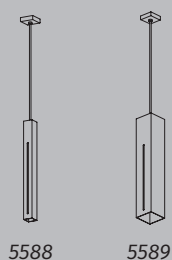

linha
CAD

Arandela Cad Rasgo

5590 - Arandela Cad P Rasgo Fixa
5592 - Arandela Cad G Rasgo Fixa

01 - Lâmpada
Base: G-9
Material: Alumínio e
Pintura Epóxi.

Cores Sólidas

02 - Branco Brilho
03 - Preto Fosco
04 - Dourado
07 - Marrom
12 - Branco Fosco
13 - Verde Bandeira
16 - Marsala
17 - Amarelo
18 - Roxo
19 - Vermelho
20 - Preto Brilho
21 - Rosa
22 - Tiffany
23 - Preto Microtexturizado
24 - Azul Bic
28 - Nude
29 - Cinza
30 - Laranja
36 - Acobreado

Cores Espelhadas

05 - Ouro
25 - Cobre
26 - Polida
27 - Inox Negro
37 - Bronze

*Obs: Observar abaixo as características de cores para cada peça.

Observações:

- Cores espelhadas apenas na parte externa.
- Opção de Cores externa e interna diferentes.

Luminária ÁREA INTERNA
 Opção de DUAS CORES

Coleção