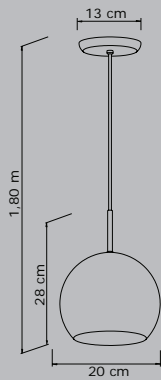

## Pendente Ball

5615 - Pendente Ball

**01 - Lâmpada**  
**Base: E-27**  
**Material : Alumínio e**  
**Pintura Epóxi.**