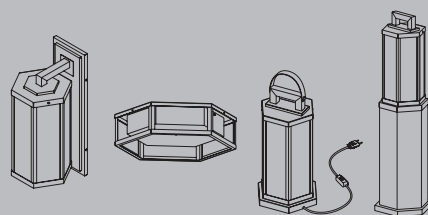

Coleção

5522

5520/21

5628

5631/32