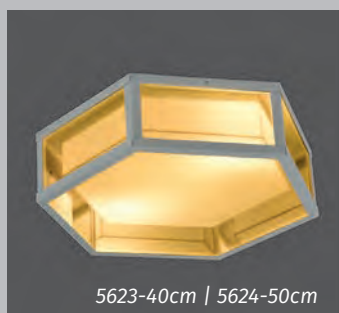

Observações:

- 5623 opção 03 Lâmpadas | Base: E-27 ou 05 Lâmpadas | Base: G-9.
- 5624 opção 04 Lâmpadas | Base: E-27 ou 06 Lâmpadas | Base: G-9.
- Utilizar apenas Lâmpada de LED.