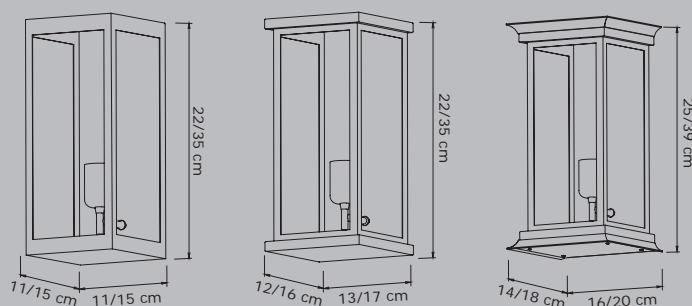

ΛΦΠΗΛ
COLOΠΦΛΛ

Arandela Colonial

5640P - Arandela Colonial Quadrada P
5640G - Arandela Colonial Quadrada G
5641P - Arandela Colonial Quadrada P Moder
5641G - Arandela Colonial Quadrada G Moder
5642P - Arandela Colonial Quadrada P Class
5642G - Arandela Colonial Quadrada G Class