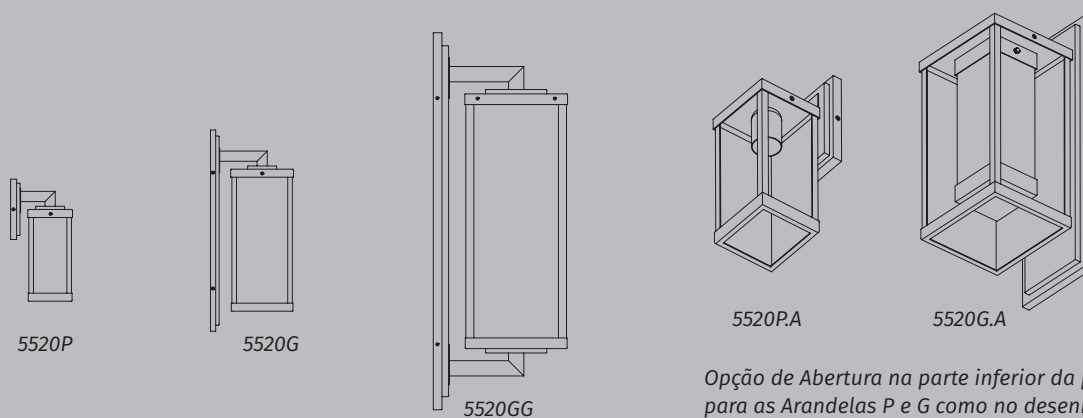

Detalhamento

Detalhe da Lateral das peças

Opção de Abertura na parte inferior da peça, para as Arandelas P e G como no desenho acima.

* A escolha da cor do Vidro modifica a peça em sua aparência, Vidro Cristal - Lâmpada Aparente, Vidro Jateado - Iluminação Difusa.

Observação:

- 5520P e G 01 Lâmpada | Base: E-27.
- 5520GG 04 Lâmpadas Tubular Menor | Base: T-8.
- Utilizar apenas Lâmpada de LED.

- Luminária ÁREA INTERNA
- Luminária ÁREA EXTERNA
- Opção de UMA COR