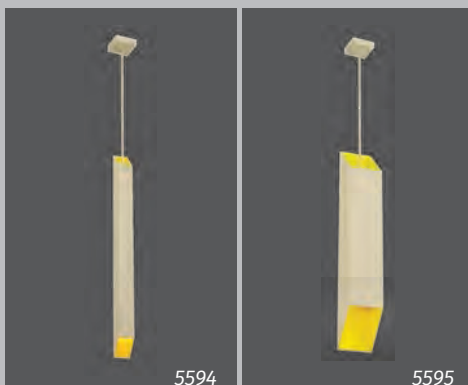

linha
CAD

Pendente Cad Chanfro

5594 - Pendente Cad P Chanfro
5595 - Pendente Cad G Chanfro

02 - Lâmpadas
Base: G-9 / GU-10
Material: Alumínio e
Pintura Epóxi.

Cores Sólidas

02 - Branco Brilho
03 - Preto Fosco
04 - Dourado
07 - Marrom
12 - Branco Fosco
13 - Verde Bandeira
16 - Marsala
17 - Amarelo
18 - Roxo
19 - Vermelho
20 - Preto Brilho
21 - Rosa
22 - Tiffany
23 - Preto Microtexturizado
24 - Azul Bic
28 - Nude
29 - Cinza
30 - Laranja
36 - Acobreado

Cores Espelhadas

05 - Ouro
25 - Cobre
26 - Polida
27 - Inox Negro
37 - Bronze

Cores Madeiradas

40 - Nogueira

*Obs: Observar abaixo as características de cores para cada peça.

Detalhamento

Essas peças possuem como padrão a canopla menor, com possibilidade de troca para maior.

Possui flexibilidade em seus tamanhos podendo variar na altura desejada dessa maneira montar Lustres com alturas diferentes como no exemplo abaixo.

*A manutenção é feita deslizando a peça para cima, por esta razão é necessário ter de cabo a mesma altura da peça.

Observações:

- Cores espelhadas apenas na parte externa.
- Opção de Cores externa e interna diferentes.
- Mínimo de 50 cm e máximo de 2 mt de comprimento.
- 5594 02 Lâmpadas | Base: G-9.
- 5595 02 Lâmpadas | Base: GU-10.

Luminária ÁREA INTERNA
 Opção de DUAS CORES

5594

5595

Coleção