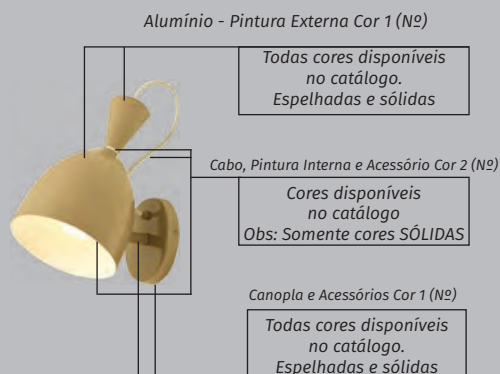

Detalhamento

A cor do cabo e do detalhe central acompanham a cor interna da peça

Movimento da Arandela

Observações:

- Cores espelhadas apenas na parte externa.
- Opção de Cores externa e interna diferentes.

Luminária ÁREA INTERNA
 Opção de DUAS CORES