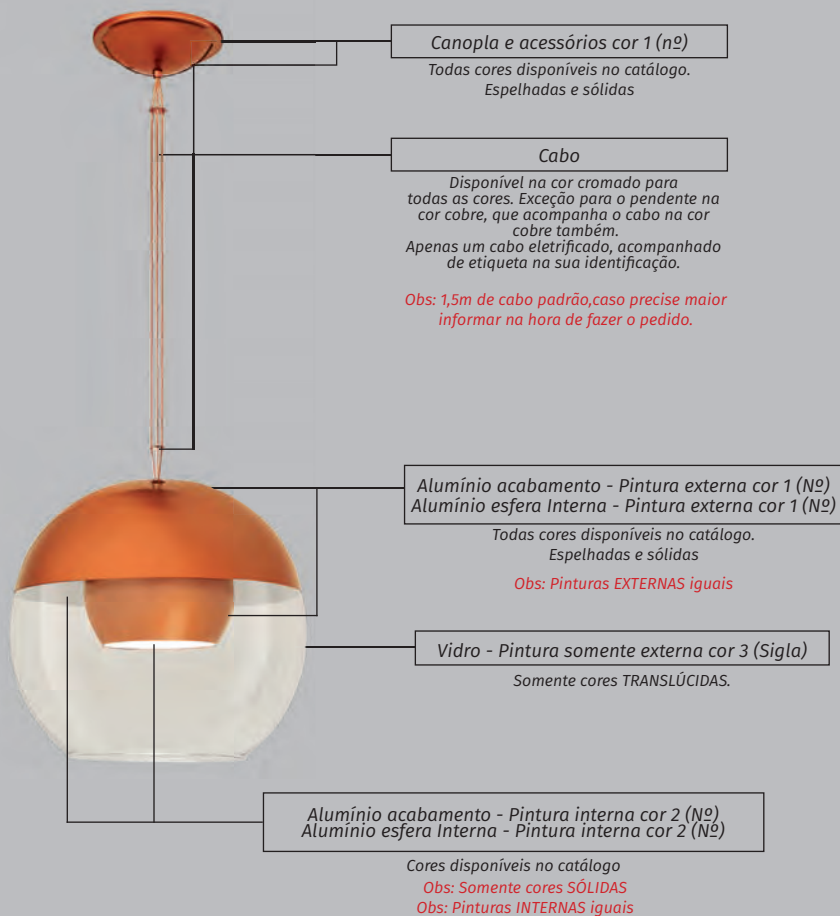

Detalhamento