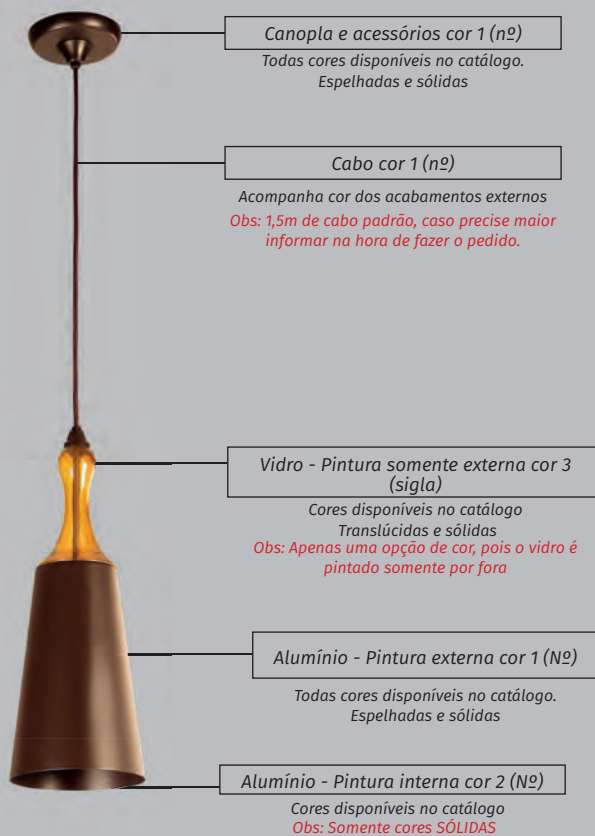

Pendente Grandes Arquitetos

5534 - Pendente Wright

Detalhamento

Observações:

- Opção de escolher a cor do Alumínio e o Vidro diferente.
- Cores espelhadas apenas na parte externa.
- Opção de Cor interna e externa diferentes.

01 - Lâmpada

Base: E-27

Material : Alumínio, Vidro e Pintura Epóxi.

Cores Sólidas

02 - Branco Brilho
03 - Preto Fosco
04 - Dourado
07 - Marrom
12 - Branco Fosco
13 - Verde Bandeira
16 - Marsala
17 - Amarelo
18 - Roxo
19 - Vermelho
20 - Preto Brilho
21 - Rosa
22 - Tiffany
23 - Preto Microtexturizado
24 - Azul Bic
28 - Nude
29 - Cinza
30 - Laranja
36 - Acobreado

Cores Vidro Sólido

BCO - Branco Brilho
PTO - Preto Fosco
DOU - Dourado
MAR - Marrom
BFO - Branco Fosco
VDE - Verde Bandeira
MRS - Marsala
AMA - Amarelo
ROX - Roxo
VMO - Vermelho
PTB - Preto Brilho
ROS - Rosa
TIF - Tiffany
AZB - Azul Bic
NUD - Nude
CIN - Cinza
LAR - Laranja

Cores Espelhadas

05 - Ouro
25 - Cobre
26 - Polida
27 - Inox Negro
37 - Bronze

Cores Vidro Translúcido

AMB - Âmbar
FUM - Fumê
COB - Cobre
CRI - Cristal
OUR - Ouro

*Obs: Observar abaixo as características de cores para cada peça.