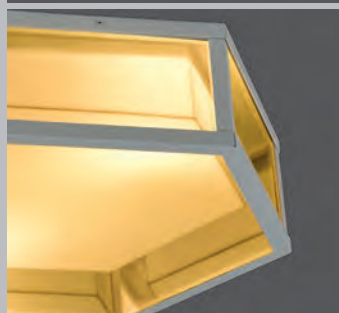

5623-40cm | 5624-50cm

Luminária ÁREA INTERNA
 Opção de UMA COR

Coleção