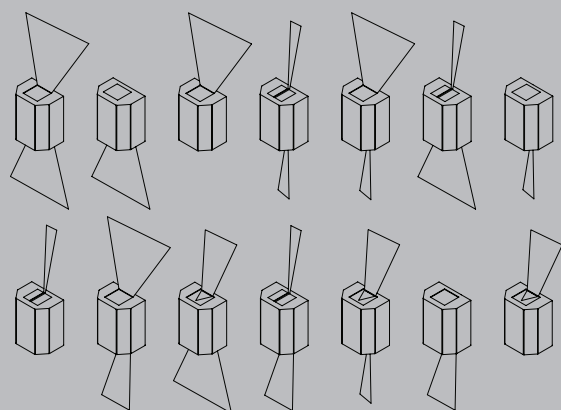

Detalhamento

Acompanha quatro chapas de alumínio
para manipulação dos focos.