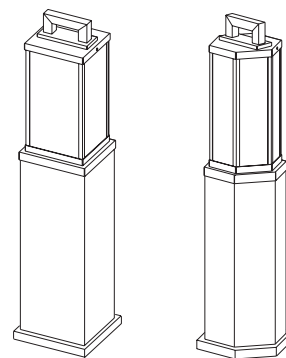

Linha Retrô

228

230