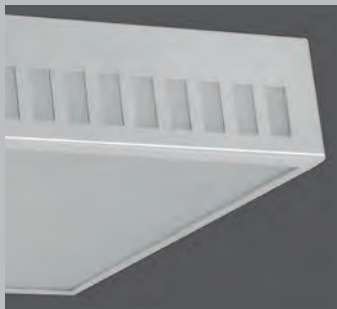

Observações:

- 31323 opção 02 Lâmpadas | Base: E-27 ou 03 Lâmpadas | Base: G-9.
- 31324 opção 03 Lâmpadas | Base: E-27 ou 04 Lâmpadas | Base: G-9.
- 31325 opção 04 Lâmpadas | Base: E-27 ou 05 Lâmpadas | Base: G-9.
- 31326 opção 05 Lâmpadas | Base: E-27 ou 06 Lâmpadas | Base: G-9.
- Utilizar apenas Lâmpada de LED.