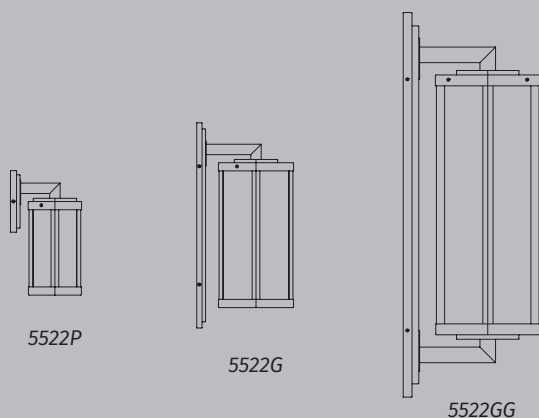

Detalhamento

Detalhe da Lateral das peças

Opção de Abertura na parte inferior da peça, para as Arandelas P e G como no desenho acima.

*A escolha da cor do Vidro modifica a peça em sua aparência, Vidro Cristal - Lâmpada Aparente, Vidro Jateado - Iluminação Difusa.

Observação:

- 5522P e G 01 Lâmpada | Base: E-27.
- 5522GG 04 Lâmpadas Tubular Menor | Base: T-8.
- Utilizar apenas Lâmpada de LED.

- Luminária ÁREA INTERNA
- Luminária ÁREA EXTERNA
- Opção de UMA COR