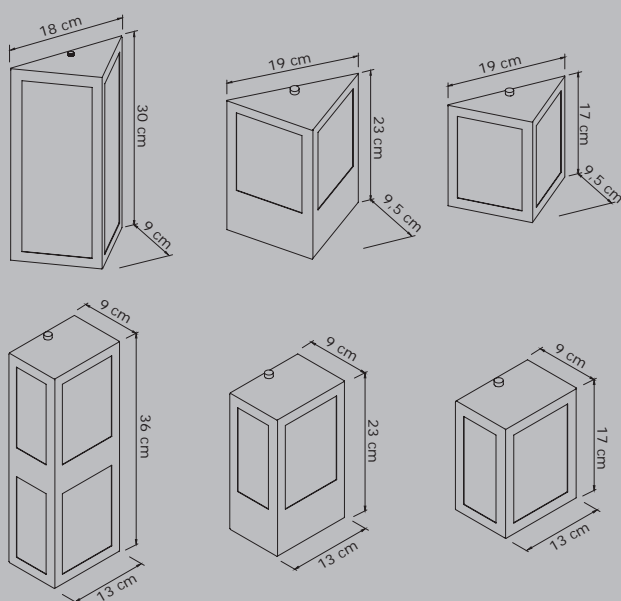

Arandel ExternAS

Arandela Externa

- 510 - Arandela Retangular 17 cm
- 511 - Arandela Triangular 17 cm
- 512 - Arandela Retangular Dupla 36 cm
- 513 - Arandela Retangular 23 cm
- 514 - Arandela Triangular 23 cm
- 515 - Arandela Triangular 30 cm

01 / 02 - Lâmpadas

Base: E-27

Material: Alumínio, Vidro e Pintura epóxi.

Cores Sólidas

- 02 - Branco Brilho
- 03 - Preto Fosco
- 04 - Dourado
- 07 - Marrom
- 12 - Branco Fosco
- 13 - Verde Bandeira
- 16 - Marsala
- 17 - Amarelo
- 18 - Roxo
- 19 - Vermelho
- 20 - Preto Brilho
- 21 - Rosa
- 22 - Tiffany
- 23 - Preto Microtexturizado
- 24 - Azul Bic
- 28 - Nude
- 29 - Cinza
- 30 - Laranja
- 36 - Acobreado

Observações:

- 510,511,513 e 514 01 Lâmpada | Base: E-27.
- 512 e 515 02 Lâmpadas | Base: E-27.

- Luminária ÁREA INTERNA
- Luminária ÁREA EXTERNA
- Opção de UMA COR