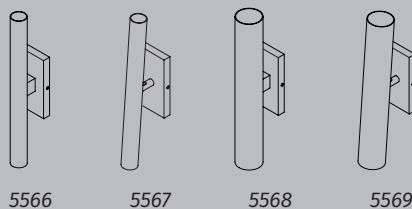

linha
TuB

Pendente Tub

5564 - Pendente Tub P
5565 - Pendente Tub G

01 - Lâmpada
Base: G-9 / GU-10
Material: Alumínio e
Pintura Epóxi.

Cores Sólidas

02 - Branco Brilho
03 - Preto Fosco
04 - Dourado
07 - Marrom
12 - Branco Fosco
13 - Verde Bandeira
16 - Marsala
17 - Amarelo
18 - Roxo
19 - Vermelho
20 - Preto Brilho
21 - Rosa
22 - Tiffany
23 - Preto Microtexturizado
24 - Azul Bic
28 - Nude
29 - Cinza
30 - Laranja
36 - Acobreado

Cores Espelhadas

05 - Ouro
25 - Cobre
26 - Polida
27 - Inox Negro
37 - Bronze

Cores Madeiradas

40 - Nogueira

*Obs: Observar abaixo as características de cores para cada peça.

Detalhamento

Essas peças possuem como padrão a canopla menor, com possibilidade de troca para maior.

Possui flexibilidade em seus tamanhos podendo variar na altura desejada dessa maneira montar Lustres com alturas diferentes como no exemplo abaixo.

*A manutenção é feita deslizando a peça para cima, por esta razão é necessário ter de cabo a mesma altura da peça.

Observações:

- Cores espelhadas apenas na parte externa.
- Opção de Cores externa e interna diferentes.
- Mínimo de 40 cm e máximo de 2 mt de comprimento.
- 5564 01 Lâmpada| Base: G-9.
- 5565 01 Lâmpada| Base: GU-10.

Luminária ÁREA INTERNA
 Opção de DUAS CORES

Coleção