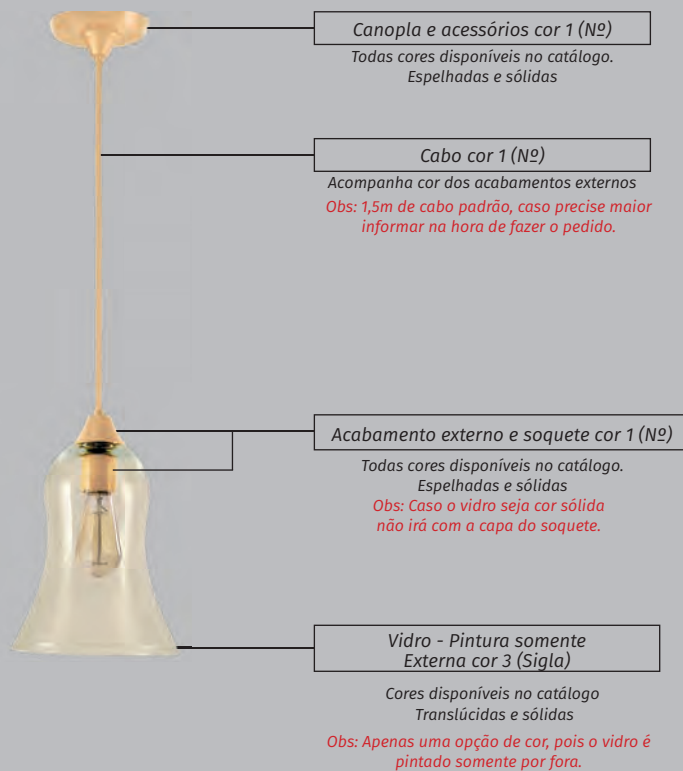

### Detalhamento

**01 - Lâmpada**  
**Base: E-27**  
**Material: Alumínio, Vidro e Pintura Epóxi.**