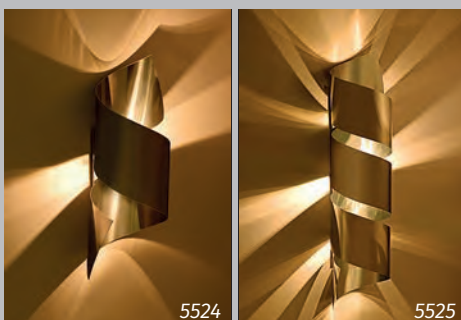

#### Cores Espelhadas

01 - Cromado  
05 - Ouro  
25 - Cobre  
27 - Inox Negro  
37 - Bronze

Luminária ÁREA INTERNA

Opção de UMA COR