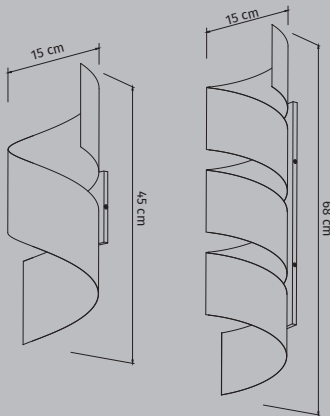

Arandela Wave

5524 - Arandela Wave P

5525 - Arandela Wave G