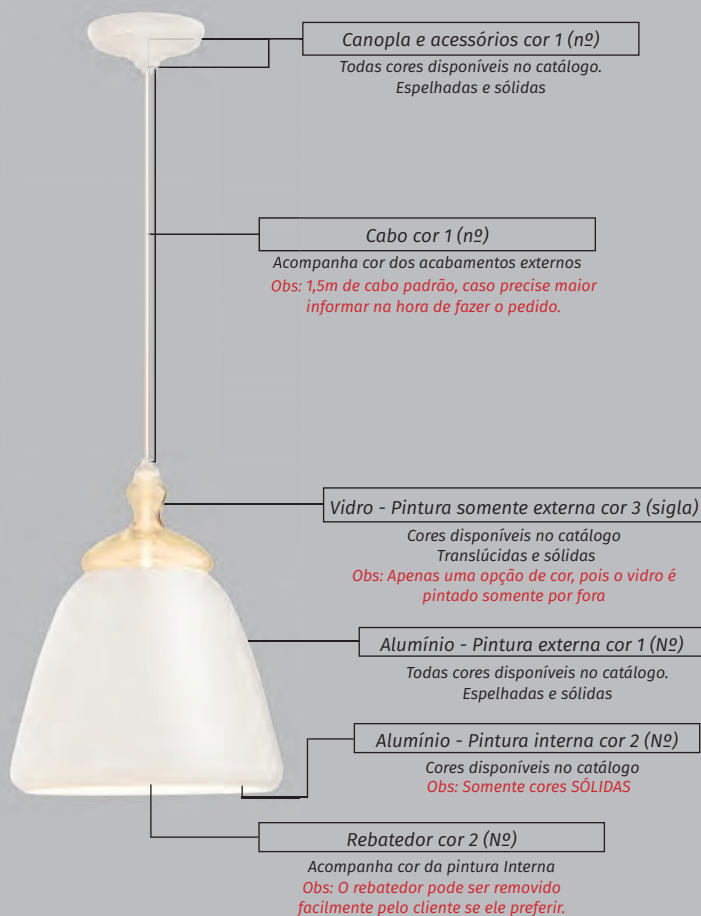

Detalhamento

Observações:

- Opção de escolher a cor do Alumínio e o Vidro diferente.
- Cores espelhadas apenas na parte externa.
- Opção de Cor interna e externa diferentes.

01 - Lâmpada

Base: E-27

Material : Alumínio, Vidro e Pintura Epóxi.

Cores Sólidas

02 - Branco Brilho
03 - Preto Fosco
04 - Dourado
07 - Marrom
12 - Branco Fosco
13 - Verde Bandeira
16 - Marsala
17 - Amarelo
18 - Roxo
19 - Vermelho
20 - Preto Brilho
21 - Rosa
22 - Tiffany
23 - Preto Microtexturizado
24 - Azul Bic
28 - Nude
29 - Cinza
30 - Laranja
36 - Acobreado

Cores Vidro Sólido

BCO - Branco Brilho
PTO - Preto Fosco
DOU - Dourado
MAR - Marrom
BFO - Branco Fosco
VDE - Verde Bandeira
MRS - Marsala
AMA - Amarelo
ROX - Roxo
VMO - Vermelho
PTB - Preto Brilho
ROS - Rosa
TIF - Tiffany
AZB - Azul Bic
NUD - Nude
CIN - Cinza
LAR - Laranja

Cores Espelhadas

05 - Ouro
25 - Cobre
26 - Polida
27 - Inox Negro
37 - Bronze

Cores Vidro Translúcido

AMB - Âmbar
FUM - Fumê
COB - Cobre
CRI - Cristal
OUR - Ouro

*Obs: Observar abaixo as características de cores para cada peça.

*O rebatedor é opcional, porém sua função é direcionar a luz para o vidro, proteger o ofuscamento e transformar a peça em iluminação indireta.