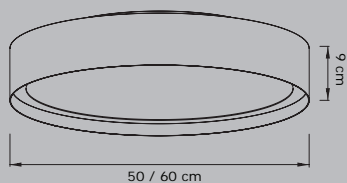

## Plafon Eco Wood

5506 - Plafon Baobá 50 cm  
5507 - Plafon Baobá 60 cm

**04 / 05 - Lâmpadas**  
**Base: E-27**  
**Material : Alumínio, Vidro**  
**Película e Pintura Epóxi.**