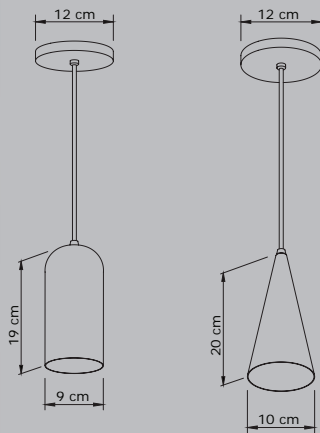

## Pendente Colors

5464 - Pendente Circular  
5465 - Pendente Cone

**01 - Lâmpada**  
**Base: E-27**  
**Material: Alumínio e**  
**Pintura Epóxi.**