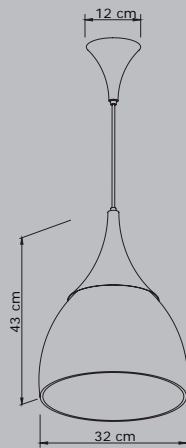

## Pendente Colors

5456 - Pendente Round

**01 - Lâmpada**  
**Base: E-27**  
**Material : Alumínio, Acrílico**  
**e Pintura Epóxi.**