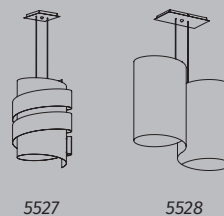

LINHA
WAVES

Arandela Wave

5529 - Arandela Wave Low P
5530 - Arandela Wave Low G

02 - Lâmpadas

Base: GU-10

Material : Alumínio, Inox
e Pintura Epóxi.

Cores Sólidas

02 - Branco Brilho
03 - Preto Fosco
04 - Dourado
07 - Marrom
12 - Branco Fosco
13 - Verde Bandeira
16 - Marsala
17 - Amarelo
18 - Roxo
19 - Vermelho
20 - Preto Brilho
21 - Rosa
22 - Tiffany
23 - Preto Microtexturizado
24 - Azul Bic
28 - Nude
29 - Cinza
30 - Laranja
36 - Acobreado

Cores Espelhadas

01 - Cromado
05 - Ouro
25 - Cobre
27 - Inox Negro
37 - Bronze

Luminária ÁREA INTERNA
 Opção de UMA COR

Coleção

5527

5528