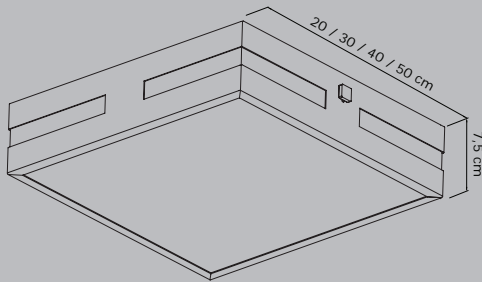

Plafon Box Design

- 31330 - Plafon Quadrado Corte Canto 20 cm
- 31331 - Plafon Quadrado Corte Canto 30 cm
- 31332 - Plafon Quadrado Corte Canto 40 cm
- 31333 - Plafon Quadrado Corte Canto 50 cm