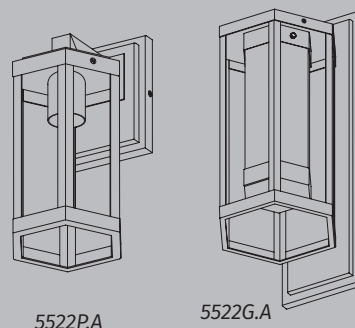

Detalhamento

Detalhe da Lateral das peças

Opção de Abertura na parte inferior da peça, para as Arandelas P e G como no desenho acima.

*A escolha da cor do Vidro modifica a peça em sua aparência, Vidro Cristal - Lâmpada Aparente, Vidro Jateado - Iluminação Difusa.

Observação:

- 5522P e G 01 Lâmpada | Base: E-27.
- 5522GG 04 Lâmpadas Tubular Menor | Base: T-8.
- Utilizar apenas Lâmpada de LED.

- Luminária ÁREA INTERNA
- Luminária ÁREA EXTERNA
- Opção de UMA COR