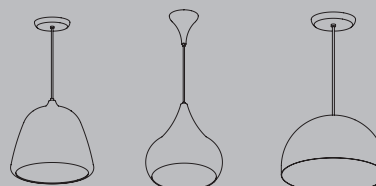

LINHA
Lustro

Arandela Lustro

5480 - Arandela Lustro P
5481 - Arandela Lustro G

01 - Lâmpada

Base: G-9

Material : Alumínio, Inox
Vidro e Pintura Epóxi.

Cores Sólidas

02 - Branco Brilho
03 - Preto Fosco
04 - Dourado
07 - Marrom
12 - Branco Fosco
13 - Verde Bandeira
16 - Marsala
17 - Amarelo
18 - Roxo
19 - Vermelho
20 - Preto Brilho
21 - Rosa
22 - Tiffany
23 - Preto Microtexturizado
24 - Azul Bic
28 - Nude
29 - Cinza
30 - Laranja
36 - Acobreado

Cores Espelhadas

01 - Cromado
05 - Ouro
25 - Cobre
27 - Inox Negro
37 - Bronze

*Obs: Observar abaixo as características de cores para cada peça.

Detalhamento

Observações:

- Arandela Lustro P na aréa externa instalar apenas com o lado maior na vertical.
- As peças contém o soquete externo, no qual tem que ser alojado na caixa de energia.
- Cores espelhadas apenas na parte frontal da peça.

- Luminária ÁREA INTERNA
- Luminária ÁREA EXTERNA
- Opção de DUAS CORES

Coleção

5482

5486

5483/4/5