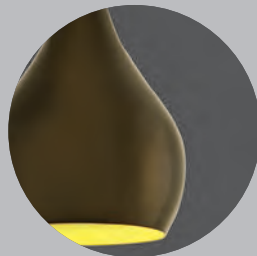

Detalhamento

O Cabo acompanha a cor externa da peça, porém pode ser alterado com a cor de preferência.
* Essa peça Não possui difusor em Acrílico.

Detalhe do Acabamento Arredondado das Peças