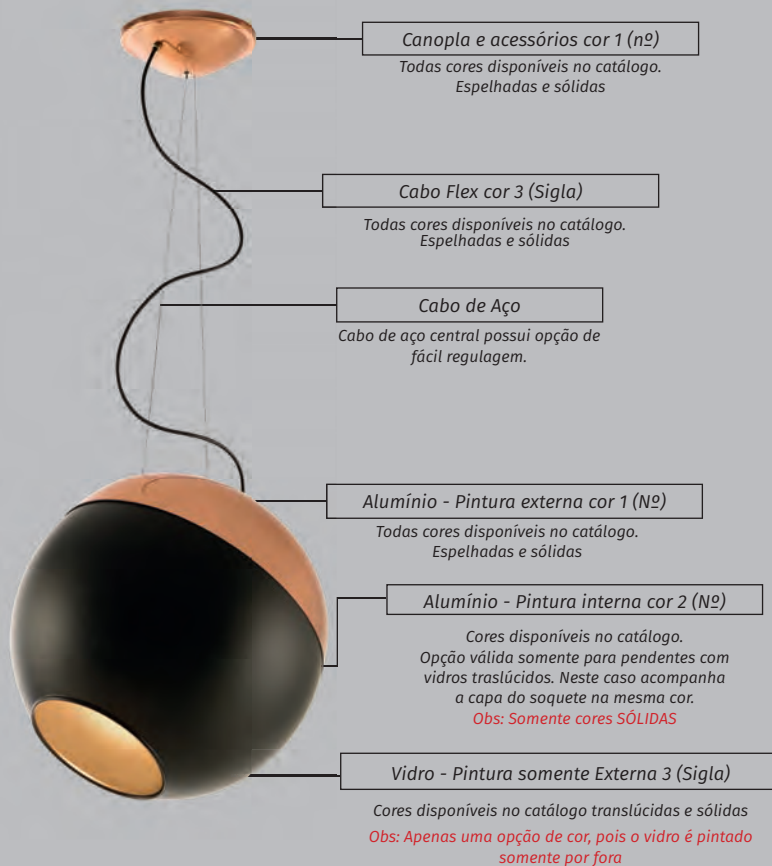

Detalhamento