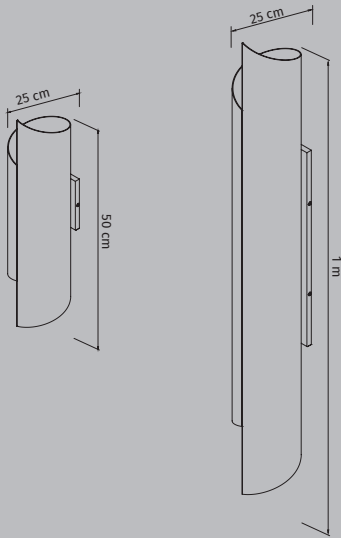

LINHA
WAVES

Arandela Wave

5529 - Arandela Wave Low P
5530 - Arandela Wave Low G