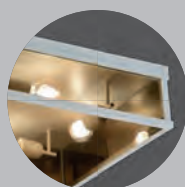

Detalhamento

Os Plafons da Linha Colonial se diferenciam pelo acréscimo de detalhes

Sextavado Moder