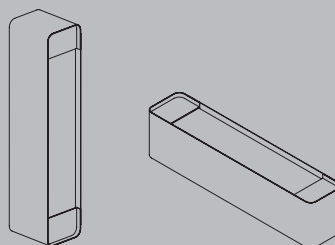

5505

Observações:

- 5500 02 Lâmpadas/ Base: G-9.
- 5505 02 Lâmpadas/ Base: E-27.

- Luminária ÁREA INTERNA
- Luminária ÁREA EXTERNA
- Opção de UMA COR