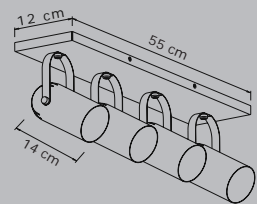

11307 - Spot Circular com Quatro
04 - Lâmpadas