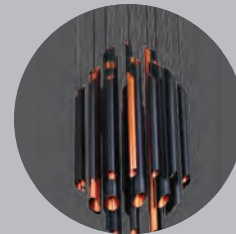

### Detalhamento

Essas peças possuem como padrão a canopla menor, com possibilidade de troca para maior.

Canopla Maior

Canopla Menor

Possui flexibilidade em seus tamanhos podendo variar na altura desejada dessa maneira montar Lustres com alturas diferentes como no exemplo abaixo.