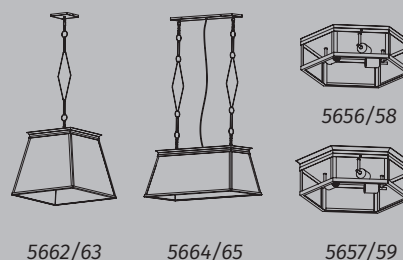

ΛΦΠΗΛ
COLOΠΦΛΛ

Arandela Colonial

5644P - Arandela Colonial Sextavada P
5644G - Arandela Colonial Sextavada G
5645P - Arandela Colonial Sextavada P Moder
5645G - Arandela Colonial Sextavada G Moder
5646P - Arandela Colonial Sextavada P Class
5646G - Arandela Colonial Sextavada G Class

01 - Lâmpada

Base: E-27

Material : Alumínio, Vidro,
e pintura epóxi.

Cores Sólidas

02 - Branco Brilho
03 - Preto Fosco
04 - Dourado
07 - Marrom
12 - Branco Fosco
13 - Verde Bandeira
16 - Marsala
17 - Amarelo
18 - Roxo
19 - Vermelho
20 - Preto Brilho
21 - Rosa
22 - Tiffany
23 - Preto Microtexturizado
24 - Azul Bic
28 - Nude
29 - Cinza
30 - Laranja
36 - Acobreado

Cores Vidro

BC.CR - Bronze Champagne
BC.JT- Bronze Champagne Jateado
PG.CR - Prata Grafite
PG.JT- Prata Grafite Jateado
CR- Cristal
JT- Jateado

*Obs: Observar abaixo
as características de
cores para cada peça.

Detalhamento

As Arandelas da Linha Colonial se diferenciam pelo acréscimo de detalhes

* A escolha da cor do Vidro modifica a peça
em sua aparência, Vidro Cristal - Lâmpada
Aparente, Vidro Jateado - Iluminação Difusa.

- Luminária ÁREA INTERNA
- Luminária ÁREA EXTERNA
- Opção de UMA COR

Coleção