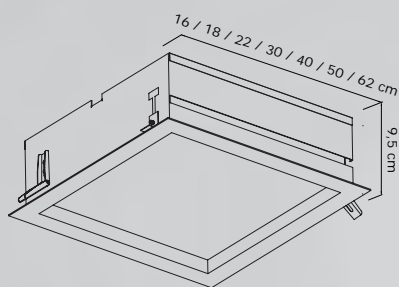

Embutido Quadrado Recuado

- 21500 - Embutido Quadrado Recuado 16cm
- 21501 - Embutido Quadrado Recuado 18cm
- 21502 - Embutido Quadrado Recuado 22cm
- 21503 - Embutido Quadrado Recuado 30cm
- 21504 - Embutido Quadrado Recuado 40cm
- 21505 - Embutido Quadrado Recuado 50cm
- 21506 - Embutido Quadrado Recuado 62cm