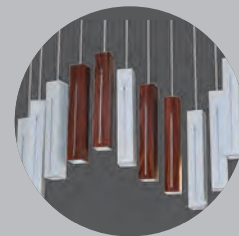

### Detalhamento

Essas peças possuem como padrão a canopla menor, com possibilidade de troca para maior.

Canopla Maior

Canopla Menor

Possui flexibilidade em seus tamanhos podendo variar na altura desejada dessa maneira montar Lustres com alturas diferentes como no exemplo abaixo.