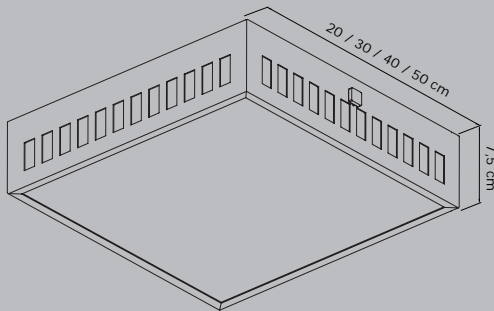

Plafon Box Design

- 31323 - Plafon Quad. Corte Quadrad. 20 cm
- 31324 - Plafon Quad. Corte Quadrad. 30 cm
- 31325 - Plafon Quad. Corte Quadrad. 40 cm
- 31326 - Plafon Quad. Corte Quadrad. 50 cm