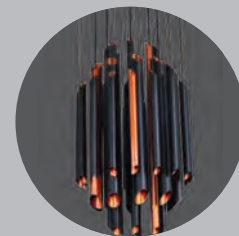

### Detalhamento

Essas peças possuem como padrão a canopla menor, com possibilidade de troca para maior.

Canopla Maior

Canopla Menor

Possui flexibilidade em seus tamanhos podendo variar na altura desejada dessa maneira montar Lustres com alturas diferentes como no exemplo abaixo.