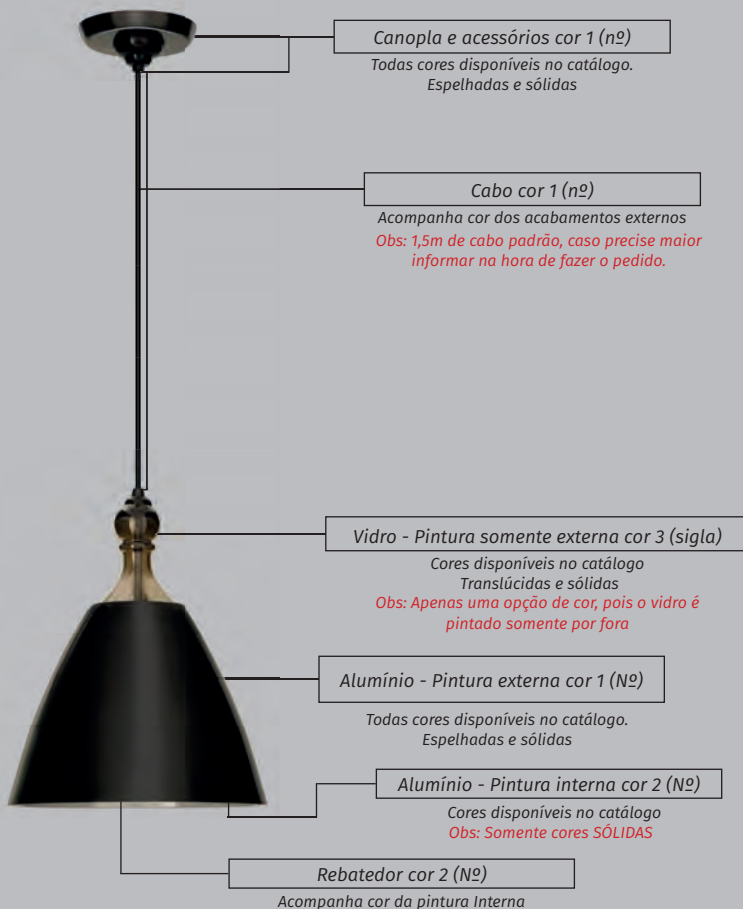

Observações:

- Opção de escolher a cor do Alumínio e o Vidro diferente.
- Cores espelhadas apenas na parte externa.
- Opção de Cor interna e externa diferentes.

01 - Lâmpada

Base: E-27

Material : Alumínio, Vidro e Pintura Epóxi.

Cores Sólidas

02 - Branco Brilho
03 - Preto Fosco
04 - Dourado
07 - Marrom
12 - Branco Fosco
13 - Verde Bandeira
16 - Marsala
17 - Amarelo
18 - Roxo
19 - Vermelho
20 - Preto Brilho
21 - Rosa
22 - Tiffany
23 - Preto Microtexturizado
24 - Azul Bic
28 - Nude
29 - Cinza
30 - Laranja
36 - Acobreado

Cores Vidro Sólido

BCO - Branco Brilho
PTO - Preto Fosco
DOU - Dourado
MAR - Marrom
BFO - Branco Fosco
VDE - Verde Bandeira
MRS - Marsala
AMA - Amarelo
ROX - Roxo
VMO - Vermelho
PTB - Preto Brilho
ROS - Rosa
TIF - Tiffany
AZB - Azul Bic
NUD - Nude
CIN - Cinza
LAR - Laranja

Cores Espelhadas

05 - Ouro
25 - Cobre
26 - Polida
27 - Inox Negro
37 - Bronze

Cores Vidro Translúcido

AMB - Âmbar
FUM - Fumê
COB - Cobre
CRI - Cristal
OUR - Ouro

*Obs: Observar abaixo as características de cores para cada peça.

*O rebatedor é opcional, porém sua função é direcionar a luz para o vidro, proteger o ofuscamento e transformar a peça em iluminação indireta.