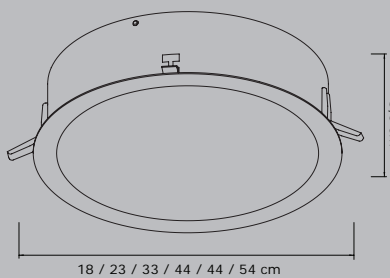

Embutido Redondo

21300 - Embutido Redondo 18cm
21301 - Embutido Redondo 23cm
21302 - Embutido Redondo 33cm
21303 - Embutido Redondo 44cm
21304 - Embutido Redondo 54cm