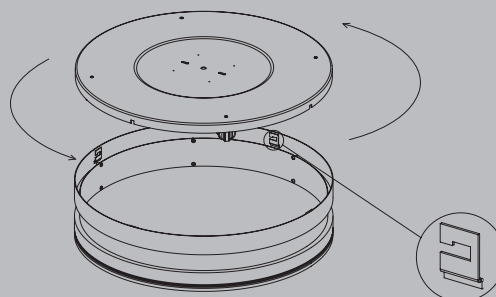

Detalhamento

Os Plafons da Linha Táglio possuem um sistema de encaixe diferenciado.

Sistema de Encaixe