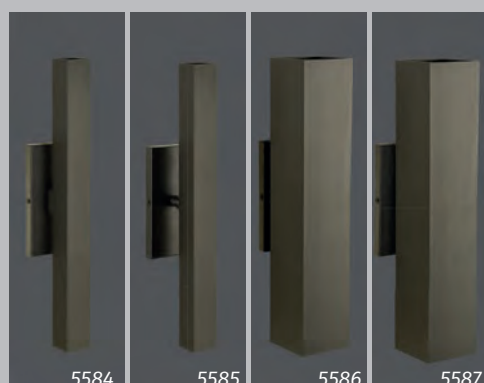

### Observações:

- Cores espelhadas apenas na parte externa.
- Opção de Cores externa e interna diferentes.
- 5586 e 5587 possuem Base: GU-10.
- 5584 e 5585 possuem Base: G-9.

 Luminária ÁREA INTERNA  
 Opção de DUAS CORES