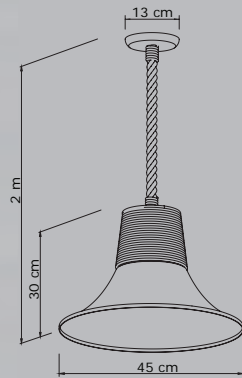

## Pendente Sisal

5511 - Pendente Sisal Stalk  
5515 - Pendente Stalk

**01 Lâmpada**  
**Base: E-27**  
**Material : Alumínio, Sisal**  
**e Pintura Epóxi.**