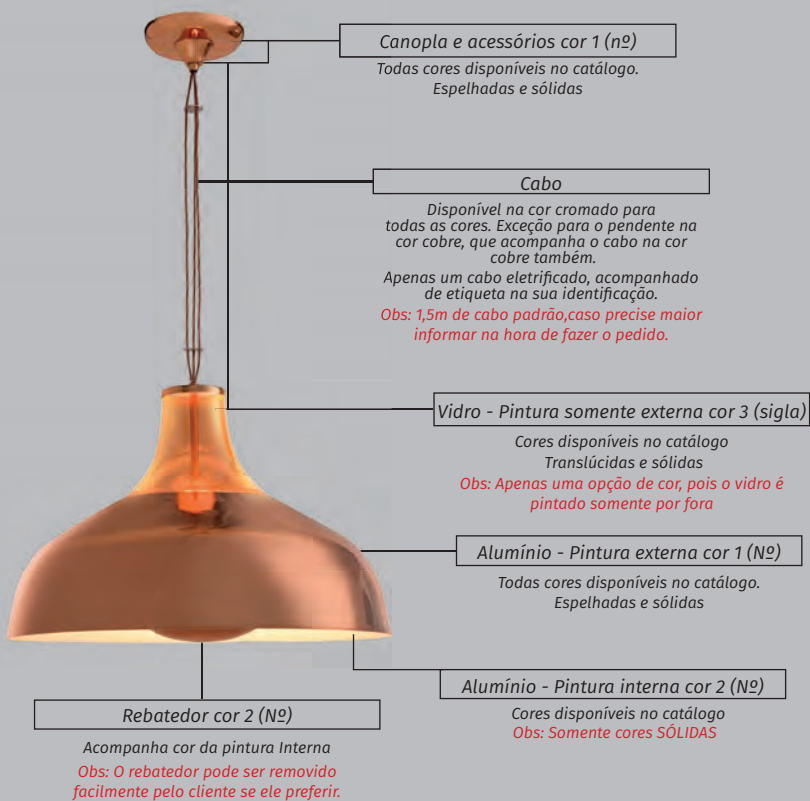

Pendente Grandes Arquitetos

5537 - Pendente Foster

Detalhamento

01 - Lâmpada

Base: E-27

Material: Alumínio, Vidro e Pintura Epóxi.

Cores Sólidas

02 - Branco Brilho
03 - Preto Fosco
04 - Dourado
07 - Marrom
12 - Branco Fosco
13 - Verde Bandeira
16 - Marsala
17 - Amarelo
18 - Roxo
19 - Vermelho
20 - Preto Brilho
21 - Rosa
22 - Tiffany
23 - Preto Microtexturizado
24 - Azul Bic
28 - Nude
29 - Cinza
30 - Laranja
36 - Acobreado

Cores Vidro Sólido

BCO - Branco Brilho
PTO - Preto Fosco
DOU - Dourado
MAR - Marrom
BFO - Branco Fosco
VDE - Verde Bandeira
MRS - Marsala
AMA - Amarelo
ROX - Roxo
VMO - Vermelho
PTB - Preto Brilho
ROS - Rosa
TIF - Tiffany
AZB - Azul Bic
NUD - Nude
CIN - Cinza
LAR - Laranja

Cores Espelhadas

05 - Ouro
25 - Cobre
26 - Polida
27 - Inox Negro
37 - Bronze

Cores Vidro Translúcido

AMB - Âmbar
FUM - Fumê
COB - Cobre
CRI - Cristal
OUR - Ouro

*Obs: Observar abaixo as características de cores para cada peça.

*O rebatedor é opcional, porém sua função é direcionar a luz para o vidro, proteger o ofuscamento e transformar a peça em iluminação indireta.

A peça possui três cabos sendo apenas um energizado, e o mesmo segue com a etiqueta de instalação.

Observações:

- Opção de escolher a cor do Alumínio e o Vidro diferente.
- Cores espelhadas apenas na parte externa.
- Opção de Cor interna e externa diferentes.