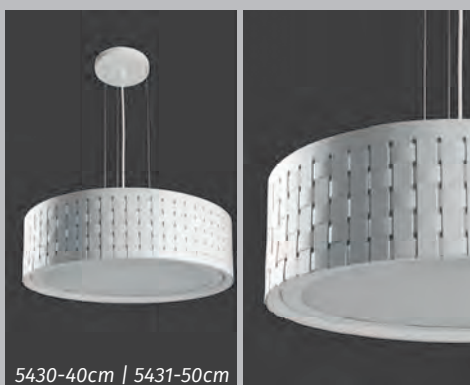

 Luminária ÁREA INTERNA  
 Opção de UMA COR

5430-40cm | 5431-50cm

*Coleção*

5426

5428/29

Linha  
**Entrelacé** *Pendente Entrelacé*

5438 - Pendente Entrelacé Quadrado 40 cm  
5439 - Pendente Entrelacé Quadrado 50 cm