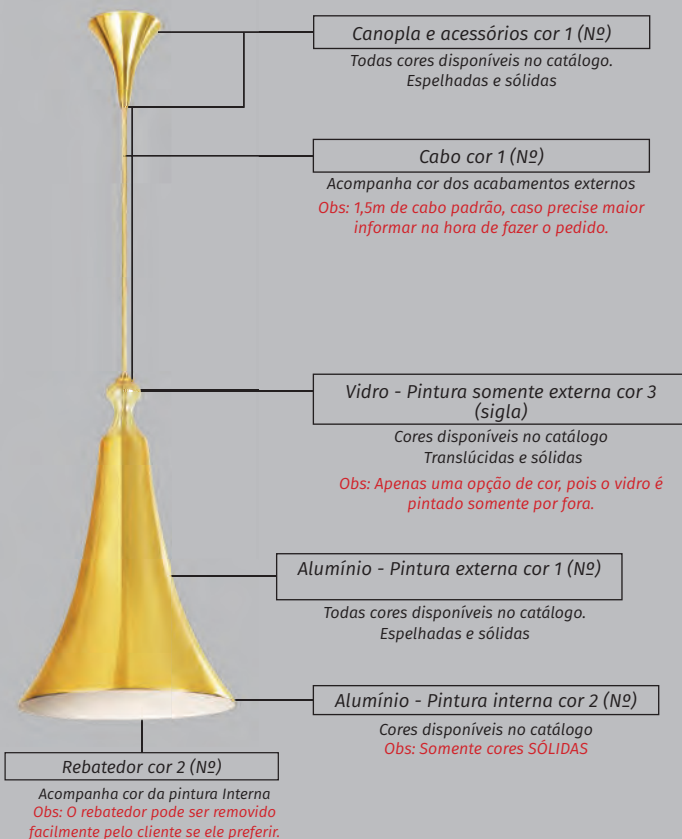

Detalhamento

Observações:

- Opção de escolher a cor do Alumínio e o Vidro diferente.
- Cores espelhadas apenas na parte externa.
- Opção de Cor interna e externa diferentes.

01 - Lâmpada

Base: E-27

Material : Alumínio, Vidro e Pintura Epóxi.

Cores Sólidas

02 - Branco Brilho
03 - Preto Fosco
04 - Dourado
07 - Marrom
12 - Branco Fosco
13 - Verde Bandeira
16 - Marsala
17 - Amarelo
18 - Roxo
19 - Vermelho
20 - Preto Brilho
21 - Rosa
22 - Tiffany
23 - Preto Microtexturizado
24 - Azul Bic
28 - Nude
29 - Cinza
30 - Laranja
36 - Acobreado

Cores Vidro Sólido

BCO - Branco Brilho
PTO - Preto Fosco
DOU - Dourado
MAR - Marrom
BFO - Branco Fosco
VDE - Verde Bandeira
MRS - Marsala
AMA - Amarelo
ROX - Roxo
VMO - Vermelho
PTB - Preto Brilho
ROS - Rosa
TIF - Tiffany
AZB - Azul Bic
NUD - Nude
CIN - Cinza
LAR - Laranja

Cores Espelhadas

05 - Ouro
25 - Cobre
26 - Polida
27 - Inox Negro
37 - Bronze

Cores Vidro Translúcido

AMB - Âmbar
FUM - Fumê
COB - Cobre
CRI - Cristal
OUR - Ouro

*Obs: Observar abaixo as características de cores para cada peça.

*O rebatedor é opcional, porém sua função é direcionar a luz para o vidro, proteger o ofuscamento e transformar a peça em iluminação indireta.