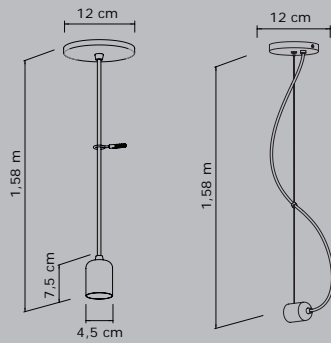

## Pendente Thomas

5560 - Pendente Thomas  
5561 - Pendente Thomas Cabo de Aço

**01 - Lâmpada**  
**Base: E-27**  
**Material : Alumínio e**  
**Pintura Epóxi.**