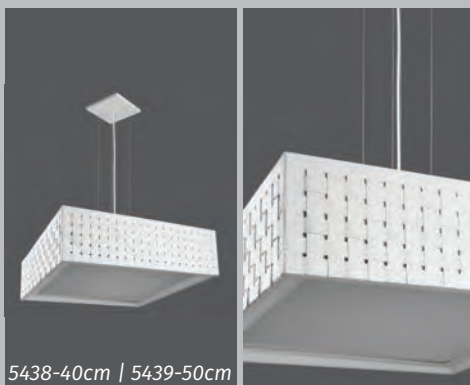

5438-40cm | 5439-50cm

Coleção