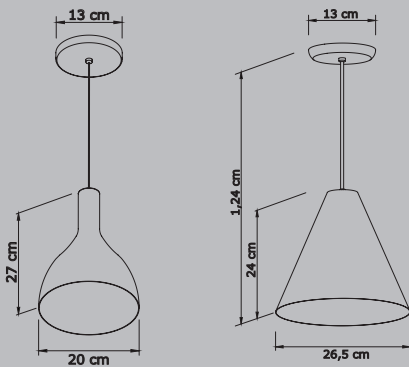

## Pendente Colors

5469 - Pendente Bally  
5470 - Pendente Wynn

**01 - Lâmpada**  
**Base: E-27**  
**Material: Alumínio e**  
**Pintura Epóxi.**