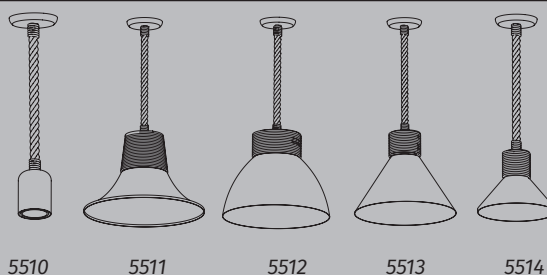

Coleção

5510

5511

5512

5513

5514