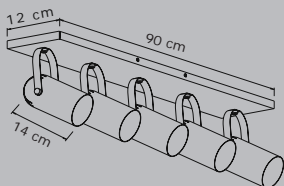

11308 - Spot Circular com Cinco
05 - Lâmpadas