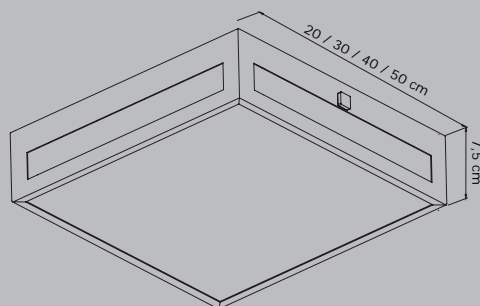

## Plafon Box Corte

- 31310 - Plafon Quadrado Corte Lateral 20cm
- 31311 - Plafon Quadrado Corte Lateral 30cm
- 31312 - Plafon Quadrado Corte Lateral 40cm
- 31313 - Plafon Quadrado Corte Lateral 50cm

**02 / 03 / 04 / 05 / 06 - Lâmpadas**  
**Base: E-27 / G-9**  
**Material : Alumínio, Acrílico**  
**e Pintura Epóxi.**