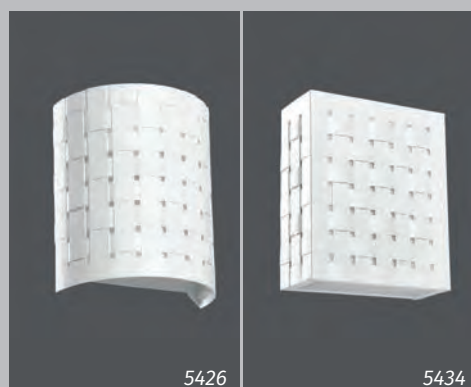

5426 - Arandela Entrelacé Redonda 20 cm  
 5434 - Arandela Entrelacé Quadrada 20 cm

**02 - Lâmpadas**  
**Base: E-27**  
**Material : Alumínio, Acrílico**  
**e Pintura Epóxi.**

*Cores Sólidas*

02 - Branco Brilho  
 03 - Preto Fosco  
 04 - Dourado  
 07 - Marrom  
 12 - Branco Fosco  
 13 - Verde Bandeira  
 16 - Marsala  
 17 - Amarelo  
 18 - Roxo  
 19 - Vermelho  
 20 - Preto Brilho  
 21 - Rosa  
 22 - Tiffany  
 23 - Preto Microtexturizado  
 24 - Azul Bic  
 28 - Nude  
 29 - Cinza  
 30 - Laranja  
 36 - Acobreado

*Detalhamento*

*Luminária Artesanal, trançada tiras de alumínio manualmente.*

-  Luminária ÁREA INTERNA
-  Luminária ÁREA EXTERNA
-  Opção de UMA COR

*Coleção*

Linha **Sisal**