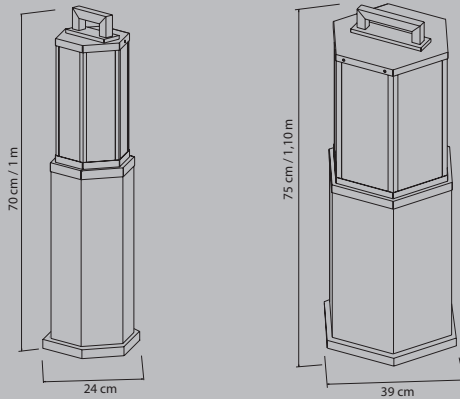

## Lanterna Retrô

- 5634P - Poste Retrô Sextavado 70 cm  
 5634G - Poste Retrô Sextavado 75 cm  
 5635P - Poste Retrô Sextavado 1 mt  
 5635G - Poste Retrô Sextavado 1,10 mt