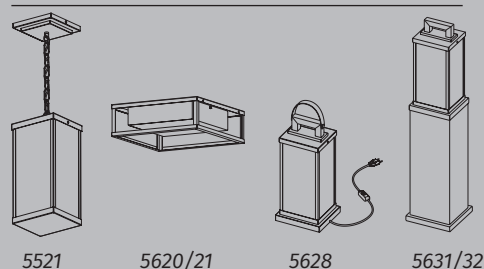

Arandela Retrô

5520P - Arandela Retrô Quadrada
5520G - Arandela Retrô Quadrada
5520GG - Arandela Retrô Quadrada

01 / 04 - Lâmpadas
Base: E-27 / T-8
Material : Alumínio, Vidro,
Policarbonato e Pintura Epóxi.

Cores Sólidas

02 - Branco Brilho
03 - Preto Fosco
04 - Dourado
07 - Marrom
12 - Branco Fosco
13 - Verde Bandeira
16 - Marsala
17 - Amarelo
18 - Roxo
19 - Vermelho
20 - Preto Brilho
21 - Rosa
22 - Tiffany
23 - Preto Microtexturizado
24 - Azul Bic
28 - Nude
29 - Cinza
30 - Laranja
36 - Acobreado

Cores Vidro

BC.CR - Bronze Champagne
BC.JT- Bronze Champagne Jateado
PG.CR - Prata Grafite
PG.JT- Prata Grafite Jateado
CR- Cristal
JT- Jateado

*Obs: Observar abaixo as características de cores para cada peça.

Detalhamento

Detalhe da Lateral das peças

Opção de Abertura na parte inferior da peça, para as Arandelas P e G como no desenho acima.

* A escolha da cor do Vidro modifica a peça em sua aparência, Vidro Cristal - Lâmpada Aparente, Vidro Jateado - Iluminação Difusa.

Observação:

- 5520P e G 01 Lâmpada | Base: E-27.
- 5520GG 04 Lâmpadas Tubular Menor | Base: T-8.
- Utilizar apenas Lâmpada de LED.

- Luminária ÁREA INTERNA
- Luminária ÁREA EXTERNA
- Opção de UMA COR

Coleção