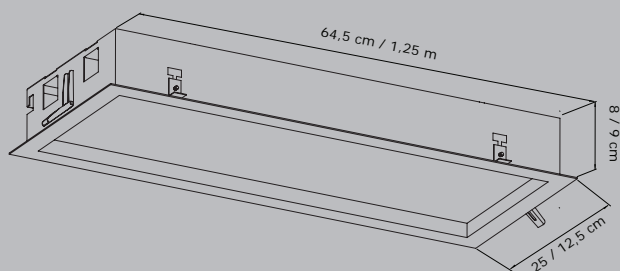

Cores Sólidas

- 02 - Branco Brilho
- 03 - Preto Fosco
- 04 - Dourado
- 07 - Marrom
- 12 - Branco Fosco
- 13 - Verde Bandeira
- 16 - Marsala
- 17 - Amarelo
- 18 - Roxo
- 19 - Vermelho
- 20 - Preto Brilho
- 21 - Rosa
- 22 - Tiffany
- 23 - Preto Microtexturizado
- 24 - Azul Bic
- 28 - Nude
- 29 - Cinza
- 30 - Laranja
- 36 - Acobreado

Cores Vidro

- BCJT - Bronze Champ. Jateado
- PGJT - Prata Grafite Jateado
- JT - Jateado

Cores Acrílico

- AC - Acrílico Leitoso

*Obs: Observar abaixo as características de cores para cada peça.

Observações:

- Opção de Vidro Espelhado, Jateado ou Acrílico Leitoso.
- 21701 Opção 01 Lâmpada Tubular Menor | Base: T-8.
- 21702 Opção 02 Lâmpadas Tubular Menor | Base: T-8.
- 21703 Opção 01 Lâmpada Tubular Maior | Base: T-8.
- 21704 Opção 02 Lâmpadas Tubular Maior | Base: T-8.
- Utilizar apenas Lâmpada de LED, quando optar por Acrílico.

Luminária ÁREA INTERNA
Opção de UMA COR