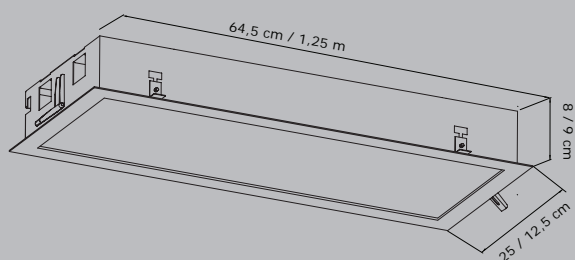

Cores Sólidas

- 02 - Branco Brilho
- 03 - Preto Fosco
- 04 - Dourado
- 07 - Marrom
- 12 - Branco Fosco
- 13 - Verde Bandeira
- 16 - Marsala
- 17 - Amarelo
- 18 - Roxo
- 19 - Vermelho
- 20 - Preto Brilho
- 21 - Rosa
- 22 - Tiffany
- 23 - Preto Microtexturizado
- 24 - Azul Bic
- 28 - Nude
- 29 - Cinza
- 30 - Laranja
- 36 - Acobreado

Cores Vidro

- BCJT - Bronze Champ. Jateado
- PGJT - Prata Grafite Jateado
- JT - Jateado

Cores Acrílico

- AC - Acrílico Leitoso

*Obs: Observar abaixo as características de cores para cada peça.

Observações:

- *Opção de Vidro Espelhado, Jateado ou Acrílico Leitoso.*
- *21601 opção 01 Lâmpada Tubular Menor | Base: T-8.*
- *21602 opção 02 Lâmpadas Tubular Menor | Base: T-8.*
- *21603 opção 01 Lâmpada Tubular Maior | Base: T-8.*
- *21604 opção 02 Lâmpadas Tubular Maior | Base: T-8.*
- *Utilizar apenas Lâmpada de LED, quando optar por Acrílico.*

Luminária ÁREA INTERNA
 Opção de UMA COR