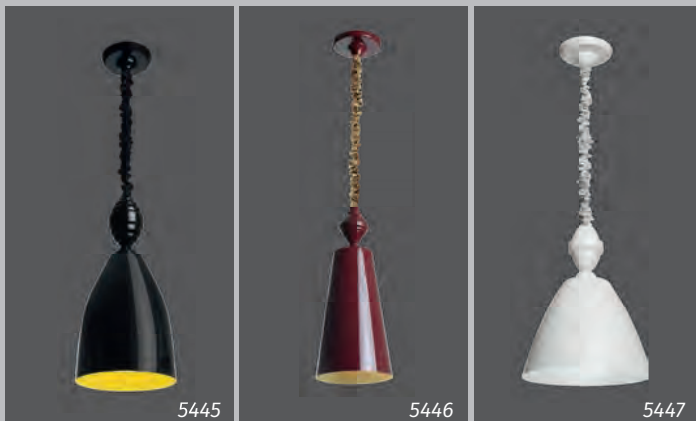

Luminária ÁREA INTERNA
 Opção de DUAS CORES