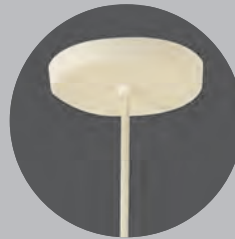

Detalhamento

Essa peça possui como padrão a canopla menor, com possibilidade de troca para maior.

Canopla Maior