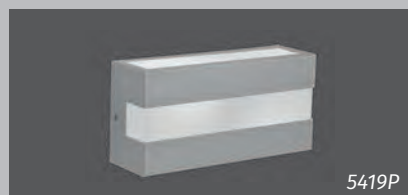

Observações:

- 5419P 02 Lâmpadas| Base: E-27.
- 5419M 01 Lâmpada Tubular Menor| Base: T-8.
- 5419G 01 Lâmpada Tubular Maior| Base: T-8.