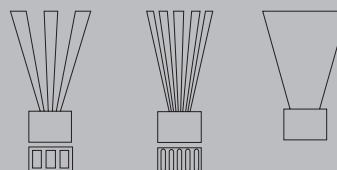

Kit de Focos da Arandela P