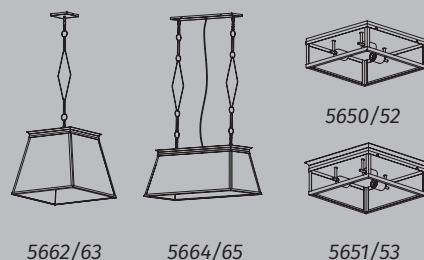

ΛΦΠΗΛ
COLOΠΦΛΛ

Arandela Colonial

5640P - Arandela Colonial Quadrada P
5640G - Arandela Colonial Quadrada G
5641P - Arandela Colonial Quadrada P Moder
5641G - Arandela Colonial Quadrada G Moder
5642P - Arandela Colonial Quadrada P Class
5642G - Arandela Colonial Quadrada G Class

01 - Lâmpada

Base: E-27

Material : Alumínio, Vidro
e Pintura Epóxi.

Cores Sólidas

02 - Branco Brilho
03 - Preto Fosco
04 - Dourado
07 - Marrom
12 - Branco Fosco
13 - Verde Bandeira
16 - Marsala
17 - Amarelo
18 - Roxo
19 - Vermelho
20 - Preto Brilho
21 - Rosa
22 - Tiffany
23 - Preto Microtexturizado
24 - Azul Bic
28 - Nude
29 - Cinza
30 - Laranja
36 - Acobreado

Cores Vidro

BC.CR - Bronze Champagne
BC.JT- Bronze Champagne Jateado
PG.CR - Prata Grafite
PG.JT- Prata Grafite Jateado
CR- Cristal
JT- Jateado

*Obs: Observar abaixo
as características de
cores para cada peça.

Detalhamento

As Arandelas da Linha Colonial se diferenciam pelo acréscimo de detalhes

* A escolha da cor do Vidro modifica a peça
em sua aparência, Vidro Cristal - Lâmpada
Aparente, Vidro Jateado - Iluminação Difusa.

- Luminária ÁREA INTERNA
- Luminária ÁREA EXTERNA
- Opção de UMA COR

Coleção