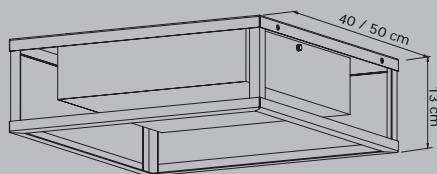

## Plafon Retrô

5620 - Plafon Retrô Quadrado 40 cm

5621 - Plafon Retrô Quadrado 50 cm

**03 / 04 / 05 - Lâmpadas**

**Base: E-27 / G-9**

**Material : Alumínio, Vidro  
Acrílico e Pintura Epóxi.**