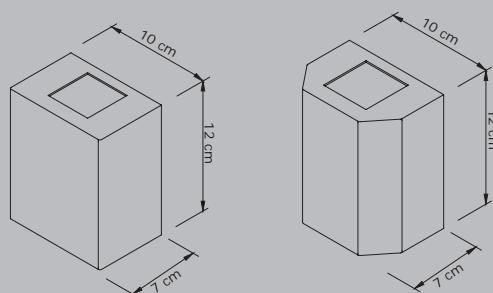

Arandelas de
Espeto

Arandela Kasse

5376 - Arandela Kasse Quadrada
5377 - Arandela Kasse Sextavada

01 - Lâmpada

Base: G-9

Material : Alumínio, Vidro
e Pintura Epóxi.

Cores Sólidas

02 - Branco Brilho
03 - Preto Fosco
04 - Dourado
07 - Marrom
12 - Branco Fosco
13 - Verde Bandeira
16 - Marsala
17 - Amarelo
18 - Roxo
19 - Vermelho
20 - Preto Brilho
21 - Rosa
22 - Tiffany
23 - Preto Microtexturizado
24 - Azul Bic
28 - Nude
29 - Cinza
30 - Laranja
36 - Acobreado

Cores Espelhadas

05 - Ouro
25 - Cobre
26 - Polido
27 - Inox Negro
37 - Bronze