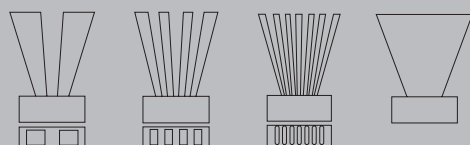

Detalhamento

Kit de Focos da Arandela G