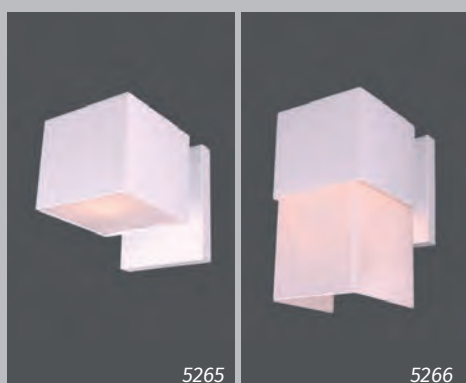

### Observações:

- 5265 possui opção de Acrílico Cristal ou Leitoso | 01 Lâmpada | Base: G-9.
- 5266 policarbonato é sempre Leitoso | 01 Lâmpada | Base: E-27.
- Na Arandela 5265 utilizar apenas Lâmpada de LED.