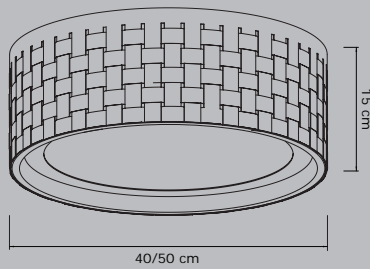

Linha Entrelacé

Plafon Entrelacé

5428 - Plafon Entrelacé Redondo 40cm
5429 - Plafon Entrelacé Redondo 50cm

03 / 04 - Lâmpadas

Base: E-27

Material : Alumínio, Metal,
Polietileno, Ímã e Pintura Epóxi.

Cores Sólidas

- 02 - Branco Brilho
- 03 - Preto Fosco
- 04 - Dourado
- 07 - Marrom
- 12 - Branco Fosco
- 13 - Verde Bandeira
- 16 - Marsala
- 17 - Amarelo
- 18 - Roxo
- 19 - Vermelho
- 20 - Preto Brilho
- 21 - Rosa
- 22 - Tiffany
- 23 - Preto Microtexturizado
- 24 - Azul Bic
- 28 - Nude
- 29 - Cinza
- 30 - Laranja
- 36 - Acobreado

Detalhamento

Luminária Artesanal, trançada tiras de alumínio manualmente

Observações:

- 5428 03 Lâmpadas | Base: E-27.
- 5429 04 Lâmpadas | Base: E-27.