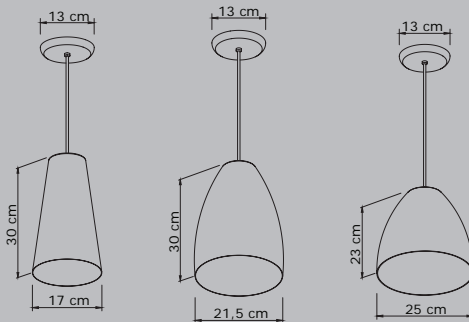

## Pendente Colors

- 5466 - Pendente Monte Carlo  
 5467 - Pendente Bellagio  
 5468 - Pendente Mirage

**01 - Lâmpada**  
**Base: E-27**  
**Material: Alumínio e**  
**Pintura Epóxi.**