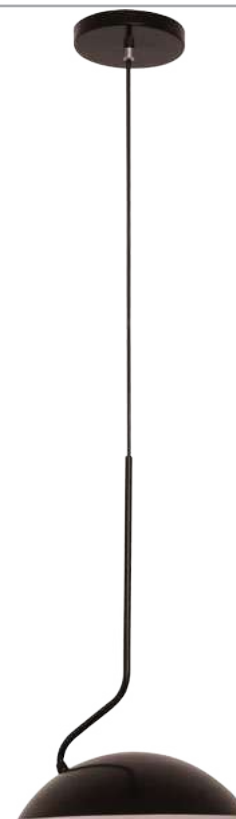

PENDENTE

PENDING / PENDIENTE

16 008 01 44

● 1x LED 6W 2700K 110v ou 220v

400 lúmens

● Led

● Interno

● (H x L) 44 x 27 cm

16 008 01 15

● 1x 40W (máx.)

● G9

● Interno

● (H x L) 44 x 27 cm