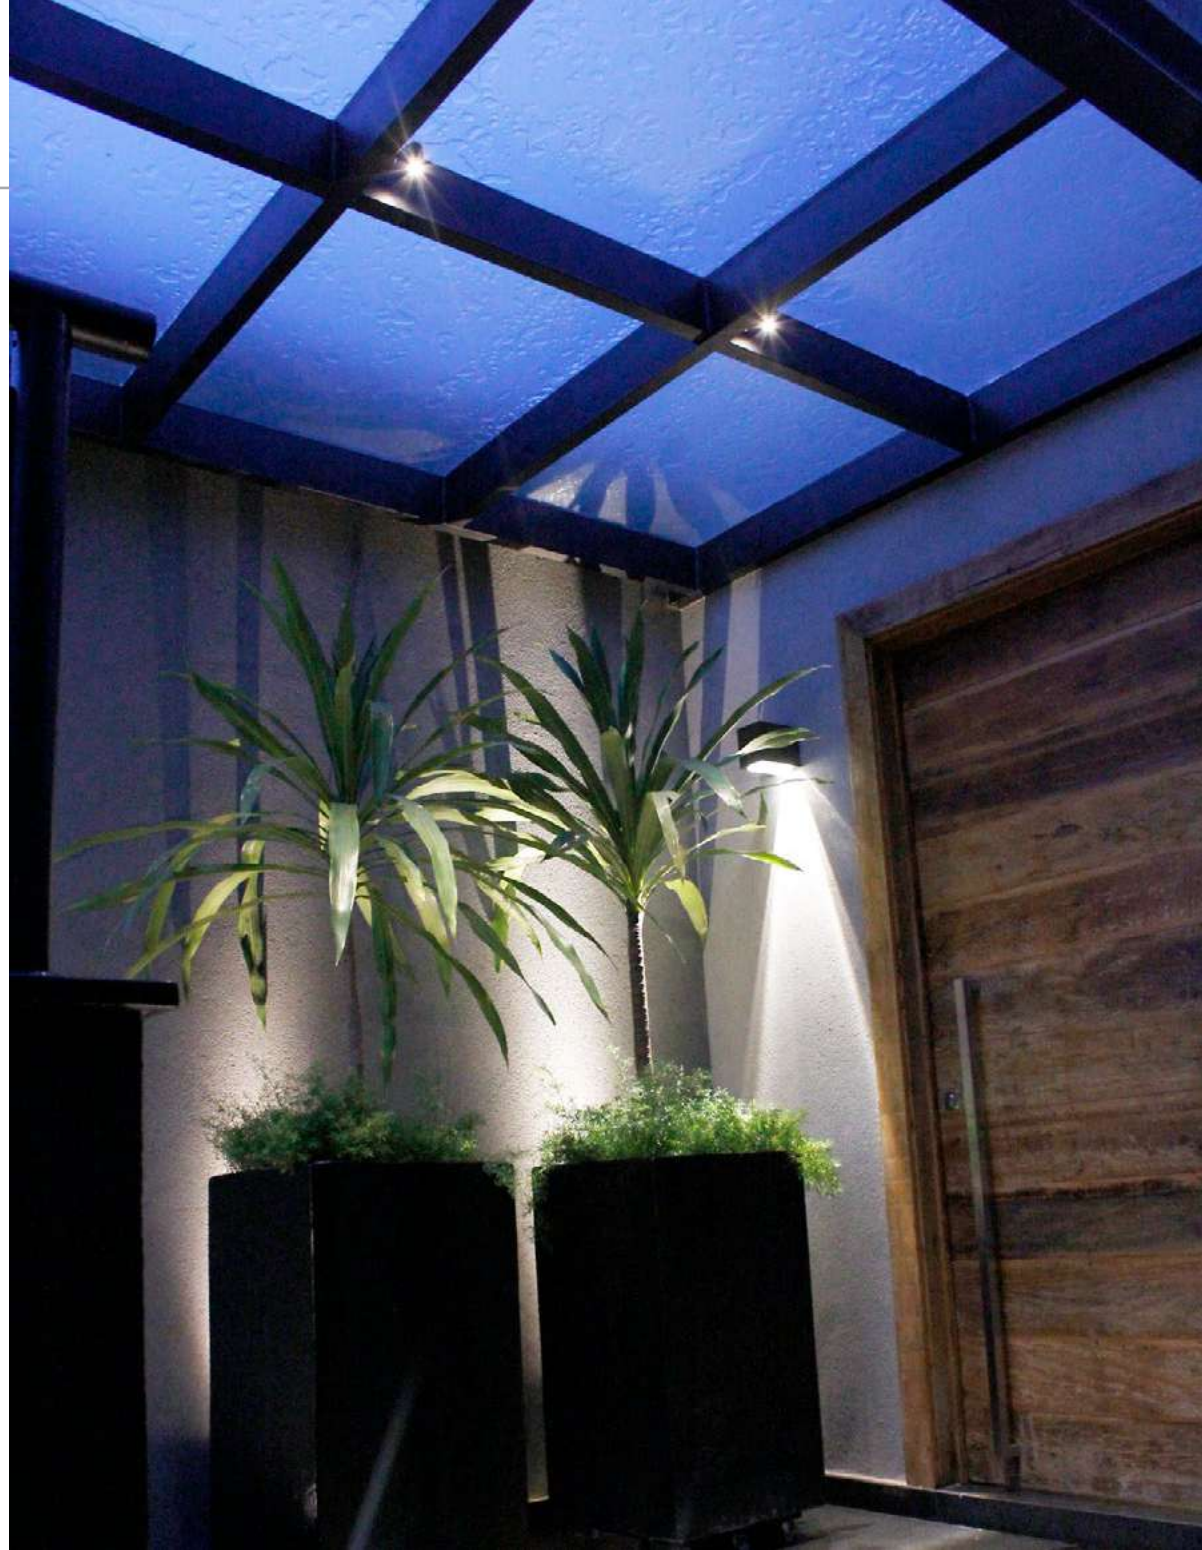

SPOT 2

SPOTLIGHT2 / PROYECTOR DE LUZ2

16 029 02 42

- 2x LED 3W 2700K bivolt 120 lúmens cada led
- Led
- Interno
- (H x L) 5 x 2 cm