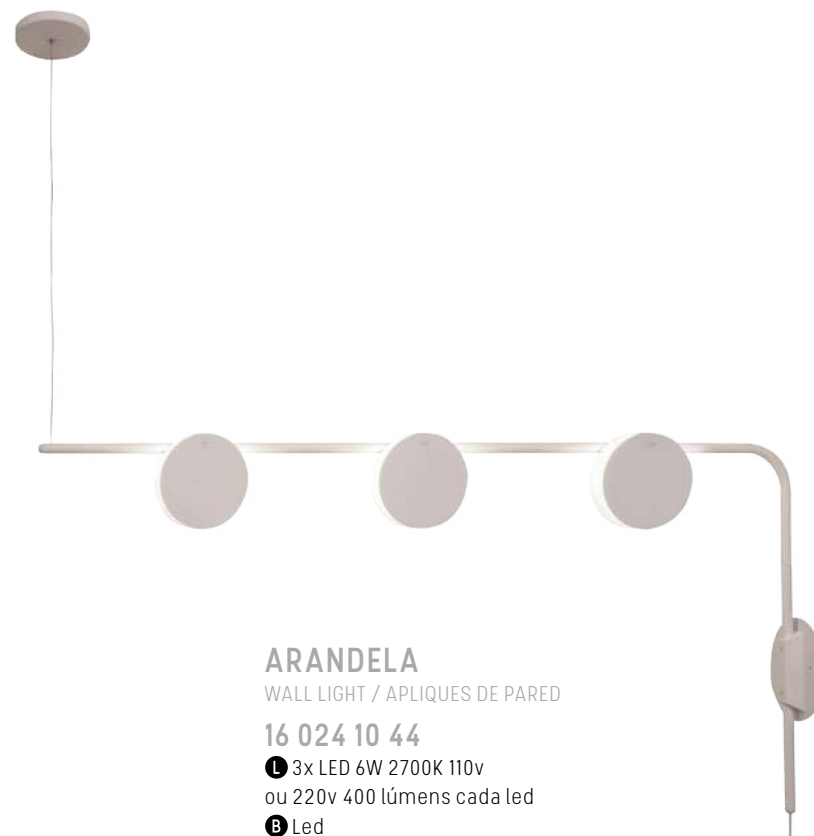

## PENDENTE

PENDING / PENDIENTE

**17 018 01 44**

● 3X LED 6W 2700K 110v  
ou 220v 400 lúmens cada led

● B Led

● A Interno

● D (H x L) 14 x 120 cm