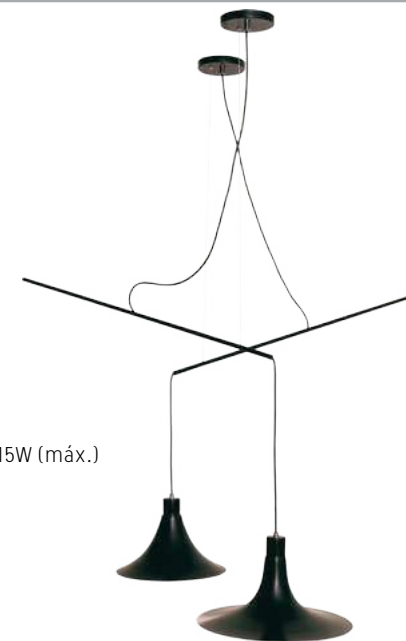

PENDENTE
PENDING / PENDIENTE
16 017 04 14
L 2x E27 P e G Duplo 15W (máx.)
B E27
A Interno
D (H x L) 26 x 66 cm