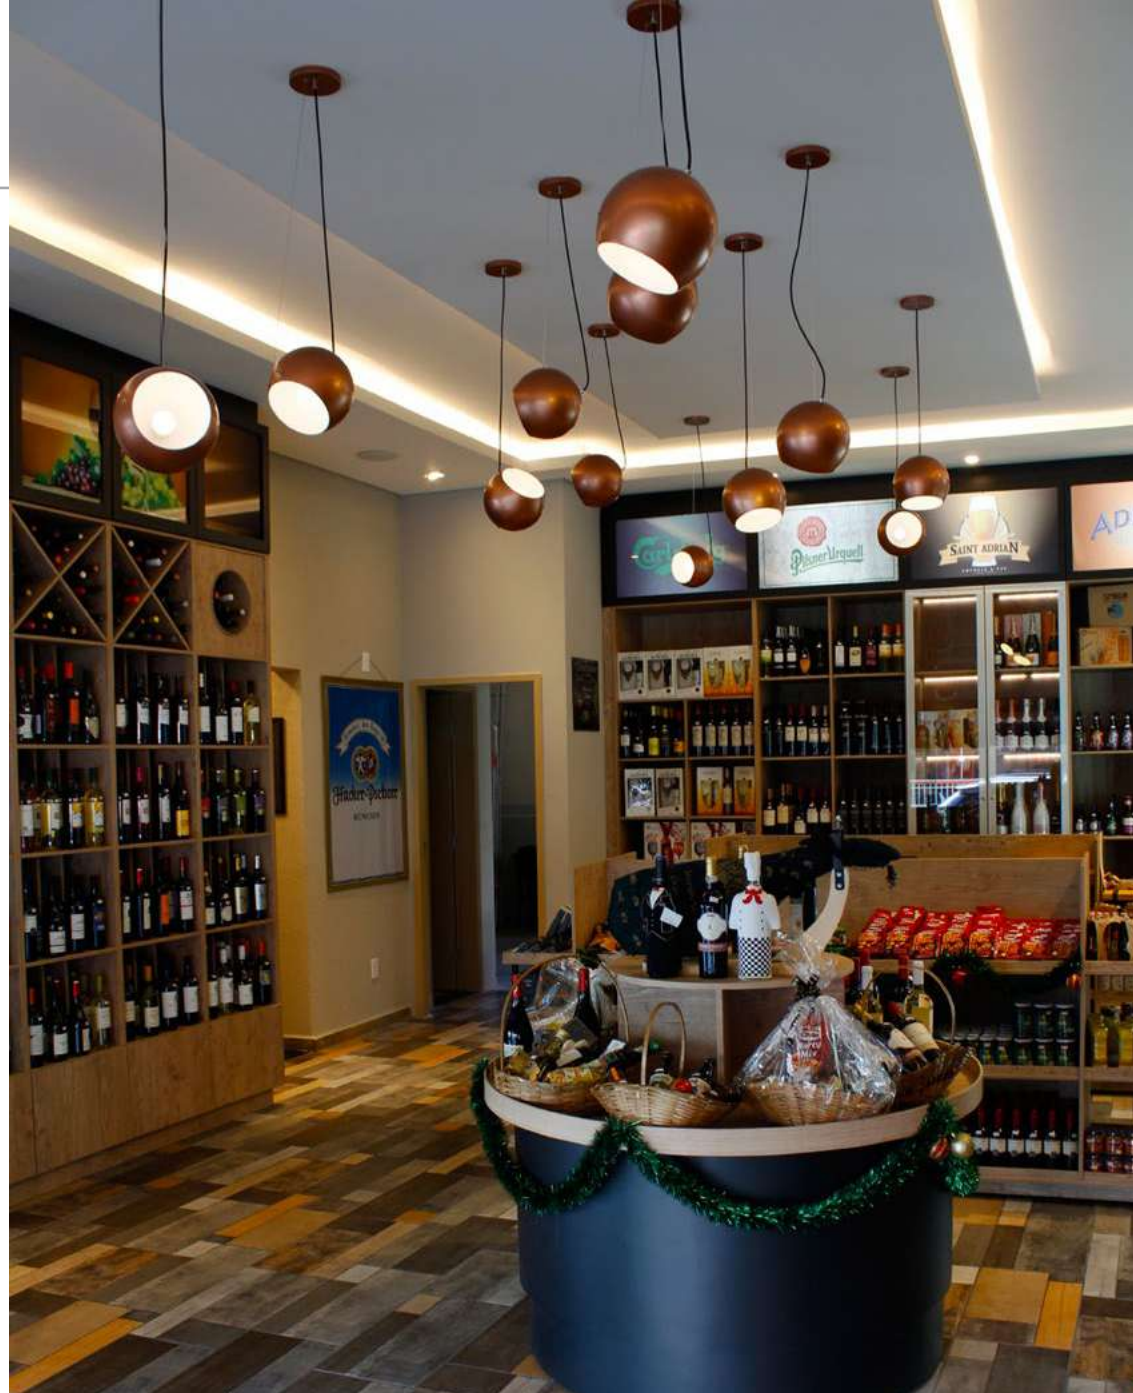

16 018 06 14

1. L 6x 15W (máx.)
   - B E27
   - A Interno
   - D (H x L) 20 x 20 cm
2. Kit com 6 bolas (2x P1, 2x P2, 2x P3)

Projeto desenvolvido para gesso ou madeira, caso seja laje ponto central solicite canopla única.