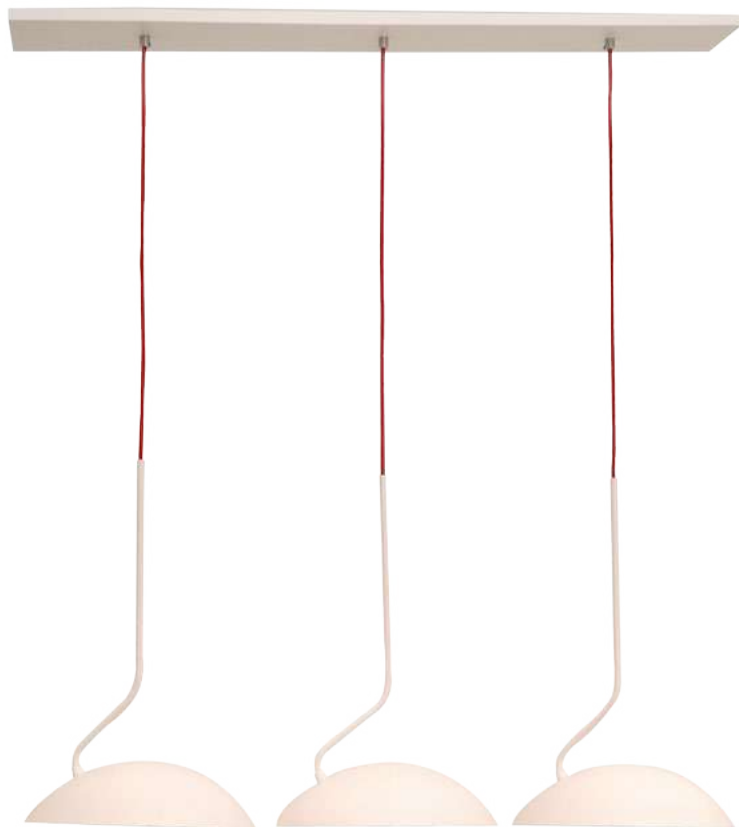

GATRIA

PENDENTE

PENDING / PENDIENTE

16 007 03 44

● 3x LED 6W 2700K 110v ou 220v

400 lúmens cada led

● Led

● Interno

● (H x L) 44 x 90 cm

16 007 03 15

● 3x 40W (máx.)

● G9

● Interno

● (H x L) 44 x 90 cm