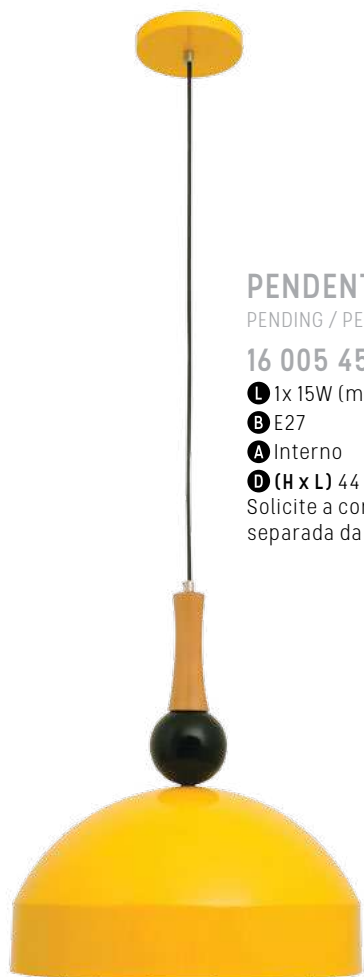

POLLUZ

PENDENTE

PENDING / PENDIENTE

16 005 45 14

● L 1x 15W (máx.)

● B E27

● A Interno

● D (H x L) 44 x 49,5 cm

Solicite a cor da bola separada da cor da peça.