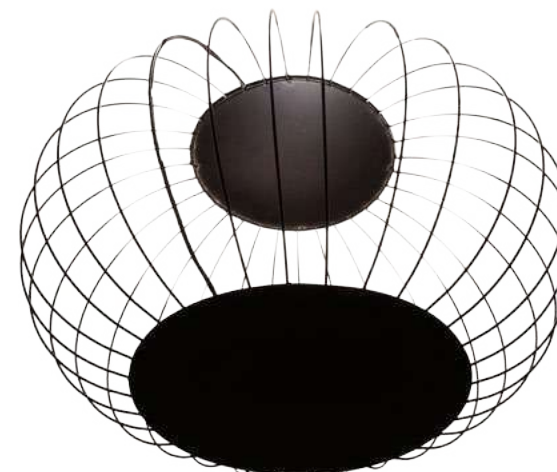

PLAFON

CEILING LIGHT / PLAFON

14 005 31 03

- **L** 1x 6,5W 3000K bivolt 520 lúmens
- **B** Led
- **A** Interno / Externo
- **D** (H x ø) 31 x 50 cm

14 005 31 14

- **L** 1x CFL 15W (máx.)
- **B** E27
- **A** Interno / Externo (coberto)
- **D** (H x ø) 31 x 50 cm

14 005 31 41

- **L** 1x Dicroica Led 7W (máx.)
- **B** GU10
- **A** Interno / Externo
- **D** (H x ø) 31 x 50 cm

14 005 39 03

- **L** 1x 6,5W 3000K bivolt 520 lúmens
- **B** Led
- **A** Interno / Externo
- **D** (H x ø) 39 x 68 cm

14 005 39 14

- **L** 1x CFL 20W (máx.)
- **B** E27
- **A** Interno / Externo (coberto)
- **D** (H x ø) 39 x 68 cm

14 005 39 41

- **L** 1x Dicroica Led 7W (máx.)
- **B** GU10
- **A** Interno / Externo
- **D** (H x ø) 39 x 68 cm

BALIZADOR

STEP LIGHT / FAROL

14 004 31 03

- **L** 1x 6,5W 3000K bivolt 520 lúmens
- **B** Led
- **A** Interno / Externo
- **D** (H x ø) 31 x 50 cm

14 004 31 14

- **L** 1x CFL 20W (máx.)
- **B** E27
- **A** Interno / Externo (coberto)
- **D** (H x ø) 31 x 50 cm

14 004 31 41

- **L** 1x Dicroica Led 7W (máx.)
- **B** GU10
- **A** Interno / Externo
- **D** (H x ø) 31 x 50 cm

14 004 39 03

- **L** 1x 6,5W 3000K bivolt 520 lúmens
- **B** Led
- **A** Interno / Externo
- **D** (H x ø) 39 x 68 cm

14 004 39 14

- **L** 1x CFL 20W (máx.)
- **B** E27
- **A** Interno / Externo (coberto)
- **D** (H x ø) 39 x 68 cm

14 004 39 41

- **L** 1x Dicroica Led 7W (máx.)
- **B** GU10
- **A** Interno / Externo
- **D** (H x ø) 39 x 68 cm