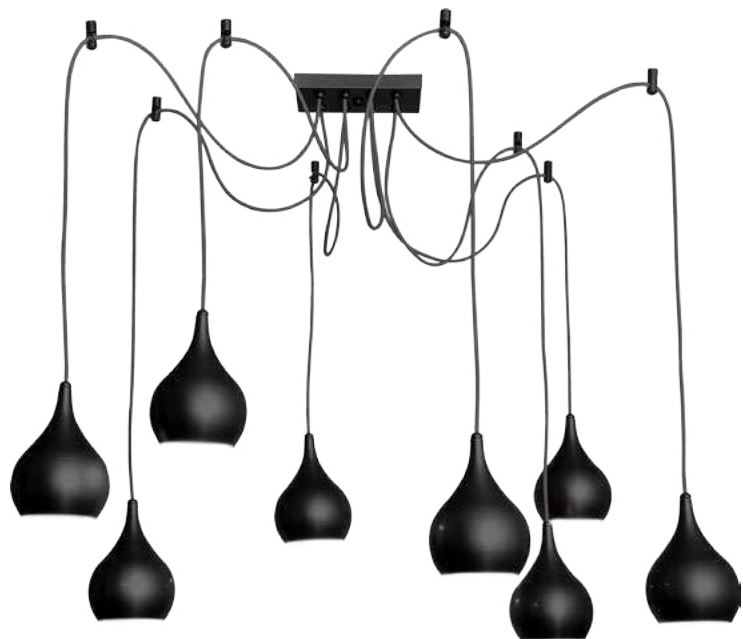

MIG ARANHA

PENDENTE

PENDING / PENDIENTE

16 039 08 15

Ⓛ 8x 40W (máx.)

Ⓟ G9

Ⓐ Interno

Ⓛ (H x L) 18 x 36 cm
Ø 1 peça 12,5 cm