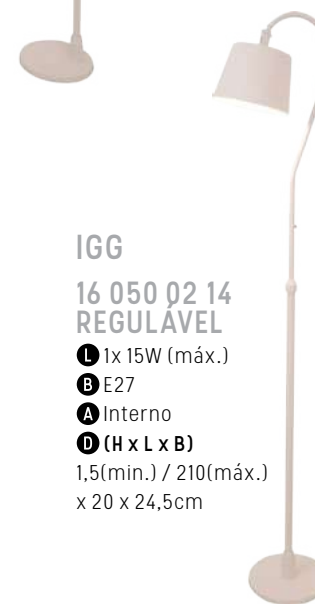

IGG
16 050 02 14
REGULÁVEL
L 1x 15W (máx.)
B E27
A Interno
D (H x L x B)
1,5(min.) / 210(máx.)
x 20 x 24,5cm