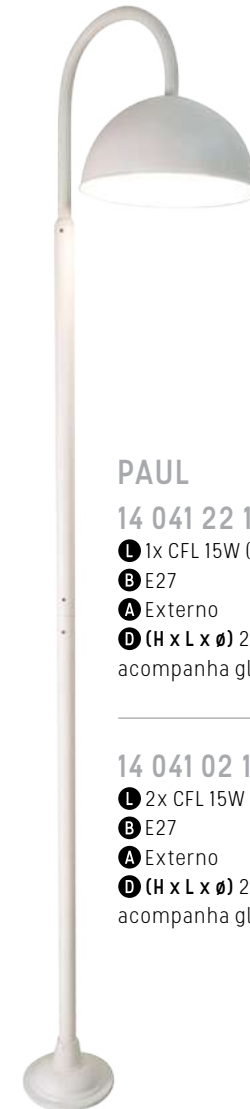

PAUL

14 041 22 14

- **L** 1x CFL 15W (máx.)
- **B** E27
- **A** Externo
- **D** (H x L x Ø) 218 x 30 x 20 cm, acompanha globo bola 8

14 041 02 14 (DUPLO)

- **L** 2x CFL 15W (máx.)
- **B** E27
- **A** Externo
- **D** (H x L x Ø) 218 x 30 x 20 cm, acompanha globo bola 8