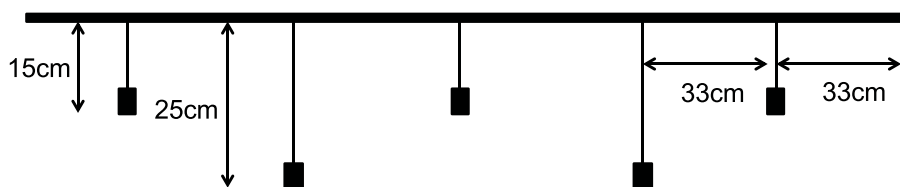

SPICA ALPHA

PENDENTE

PENDING / PENDIENTE

16 015 05 42

- 5x LED 3W 2700K bivolt
  120 lúmens cada led
- Led
- Interno
- (H x L) 29 x 205 cm

16 015 05 14

- 5x 15W (máx.)
- E27
- Interno
- (H x L) 29 x 205 cm