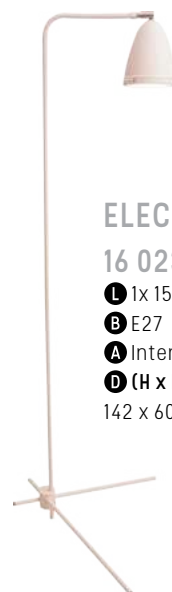

# COLUMNAS

column / columna

**IGG**  
**16 049 02 14 AJUSTÁVEL**  
**L** 1x 15W (máx.)  
**B** E27  
**A** Interno  
**D (H x L x B)**  
 210(máx.) x 20 x 24,5cm

**ASCELLA PLUS**  
**ARANDELA**  
 RECESSED / EMPOTRABLES  
**16 043 01 47**  
**L** 1x T8 18W (máx.)  
**B** Tubular de Led  
**A** Interno  
**D (H x L x P)** 1,5 x 5 x 9,5cm  
 Fixação na parede