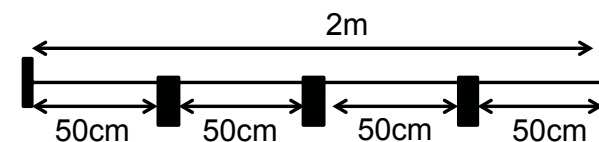

obs. a distância entre os soquetes e entre as pontas iniciais e finais será de 50 cm.