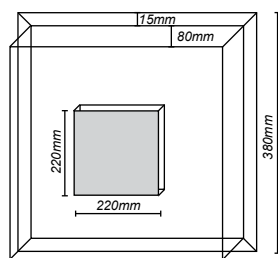

Ref. 10107 Soquete 2 x E27 C L A 380 x 380 x 80 mm

Ref. 10106 Soquete 4 x E27 C L A 480 x 480 x 80 mm

Ref. 10105 Soquete 2 x E27 C L A 350 x 350 x 80 mm

ARANDELAS

DELTA

Material: alumínio
Pintura: epóxi /
eletrostática micro textura
Cor: branco / preto / cobre