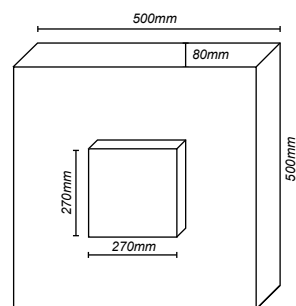

Ref. 10107 Soquete 2 x E27 C L A 380 x 380 x 80 mm

Ref. 10106 Soquete 4 x E27 C L A 480 x 480 x 80 mm

Ref. 10105 Soquete 2 x E27 C L A 350 x 350 x 80 mm

ARANDELAS

DELTA

Material: alumínio
Pintura: epóxi /
eletrostática micro textura
Cor: branco / preto / cobre