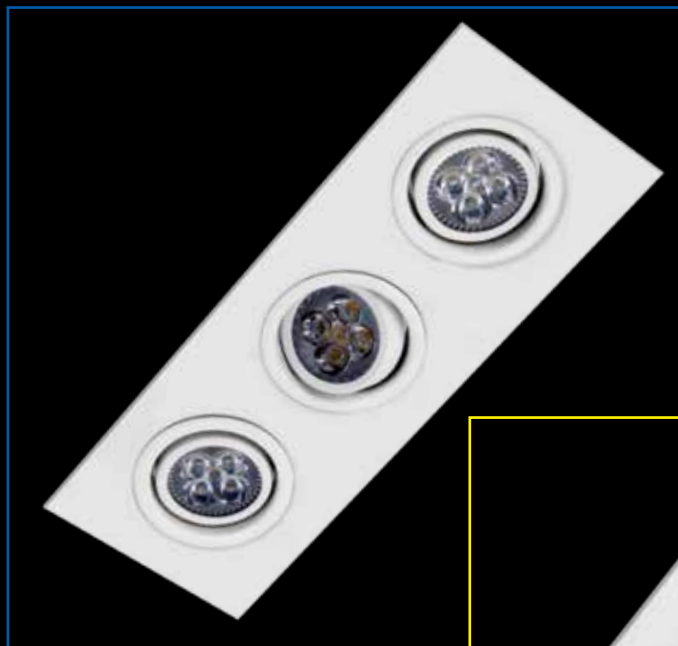

LINHA SATIN
EMBUTIDO PLANO DIRECIONÁVEL

Material: alumínio
Pintura: epóxi /
eletrostática micro textura
Cor: branco / preto /
branco com preto