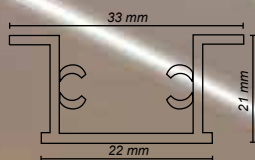

DELTA
Ref. 10170

Soquete C L A
1x G9 Halopin 120 x 70 x 340 mm

FRIZZI
Ref. 10150

Soquete C L A
Alopin 80 x 80 x 150 mm

DOUBLE
Ref. 10160

Soquete C L A
Alopin 100 x 100 x 120 mm

0838 - Perfis: 33mm (L) x 21 mm (A)
Comprimento: em 1 m, 2 m e 3 m
0838 - Cantoneira 90°: 100 x 100 x 21 mm
0838 - Cantoneira 45°: 100 x 100 x 21 mm
Cores: Branco / Preto
Nicho: 22 mm