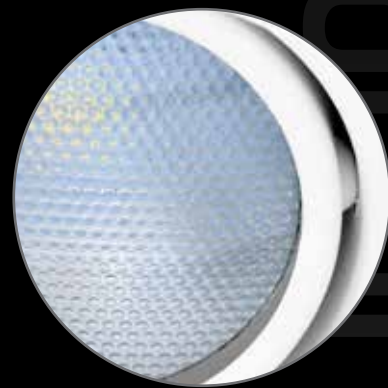

Material: alumínio
Pintura: epóxi /
eletrostática micro
textura
Cor: branco / preto /
branco com preto

**LINHA BORDERLESS REDONDO
EMBUTIDO**

Mini Dicroica, MR16, AR70 e AR111 soquetes GU10 / PAR20 e PAR30 soquete E27

Produto não acompanha lâmpadas

Ref. Lâmpada Ø A
50161 1 x MR16 75 x 56 mm

Ref. Lâmpada Ø A
50162 1 x PAR20 89 x 56 mm

Ref. Lâmpada Ø A
50165 1 x PAR30 120 x 56 mm

Ref. Lâmpada Ø A
50163 1 x AR70 95 x 56 mm

Ref. Lâmpada Ø A
50164 1 x AR111 136 x 56 mm