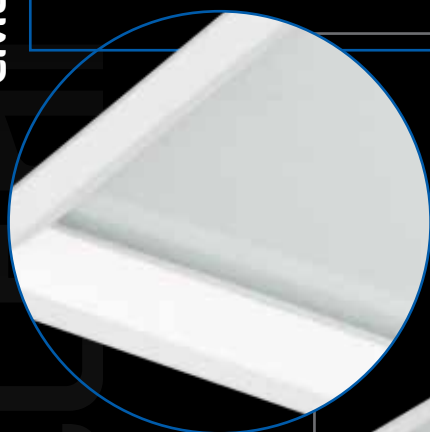

LINHA CLEAN 700
EMBUTIDO RECUADO 45°

Material: alumínio
Pintura: epóxi /
eletrostática micro
textura
Cor: branco

Produto não acompanha lâmpadas

Ref.	Soquete	C	L	A
700	1 x E27	145	145	95 mm
701	2 x E27	196	196	95 mm
702	2 x E27	244	244	95 mm
703	4 x E27	375	375	95 mm
704	6 x E27	496	496	95 mm

Ref.	Lâmpada	C	L	A
705	2 x T8	104	674	95 mm
706	2 x T8	674	190	95 mm

Ref.	Lâmpada	C	L	A
707	2 x T8	104	1304	95 mm
708	2 x T8	190	1304	95 mm