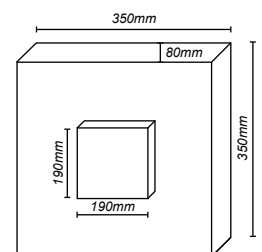

Ref. 10107 Soquete 2 x E27 C L A 380 x 380 x 80 mm

Ref. 10106 Soquete 4 x E27 C L A 480 x 480 x 80 mm

Ref. 10105 Soquete 2 x E27 C L A 350 x 350 x 80 mm

ARANDELAS

DELTA

Material: alumínio
Pintura: epóxi /
eletrostática micro textura
Cor: branco / preto / cobre