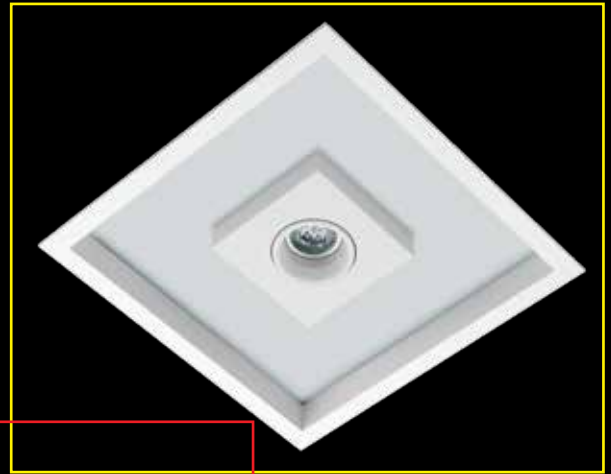

LINHA CLASSIC
LUMINÁRIA DE EMBUTIR C/ ABA

Material: alumínio
Pintura: epóxi / eletrostática micro textura
Cor: branco

Mini Dicroica, MR16, AR70 e AR111 soquetes GU10 / PAR20 e PAR30 soquete E27

Produto não acompanha lâmpadas

Ref.	Soquete	C	L	A
7041	1 x E27	150	150	130
7042	2 x E27	200	200	130
7043	2 x E27	250	250	130

Ref.	Soquete	C	L	A
7071 Lisa	8 x E27	500	500	130
7072 MIX AR70	8 x E27 + 4 x AR70	500	500	130
7073 MR16	8 x E27 + 4 x MR16	500	500	130

Ref.	Soquete	C	L	A
7061 Lisa	4 x E27	380	380	130
7062 MIX AR70	4 x E27 + 1 x AR70	380	380	130
7063 MIX MR16	4 x E27 + 1 x MR16	380	380	130

Ref.	Soquete	C	L	A
7051 Lisa	4 x E27	320	320	130
7052 MIX AR70	4 x E27 + 1 x AR70	320	320	130
7053 MIX MR16	4 x E27 + 1 x MR16	320	320	130

Ref.	Soquete	C	L	A
7098 / T8 Lisa	2 x T8 x 32W	130	1255	130
7099 / T8 MIX AR70	2 x T8 x 32W + 2 x AR70	130	1255	130
7100 / T8 MIX MR16	2 x T8 x 32W + 2 x MR16	130	1255	130
7101 / T8 MIX PAR20	2 x T8 x 32W + 2 x PAR20	130	1455	130