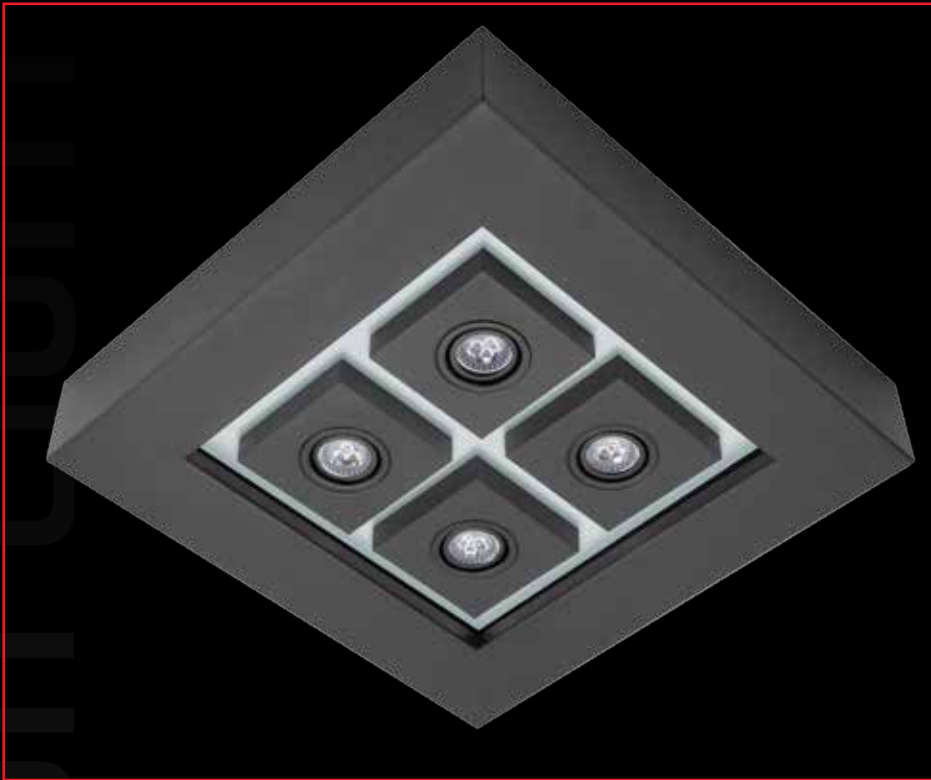

LINHA SUN LIGHT
PLAFON DE SOBREPOR

Iluminação Indireta / direta
Material: alumínio
Pintura: epóxi / eletrostática micro textura
Cor: branco / preto / branco com preto