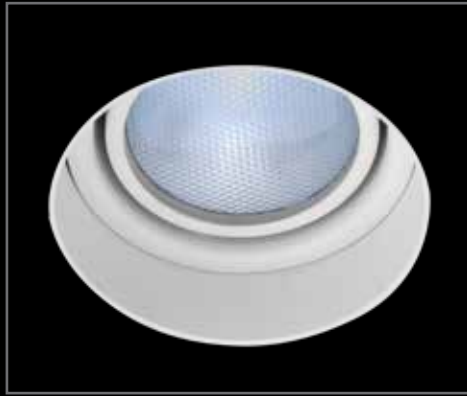

Material: alumínio
Pintura: epóxi /
eletrostática micro
textura
Cor: branco / preto /
branco com preto

**LINHA BORDERLESS REDONDO
EMBUTIDO**