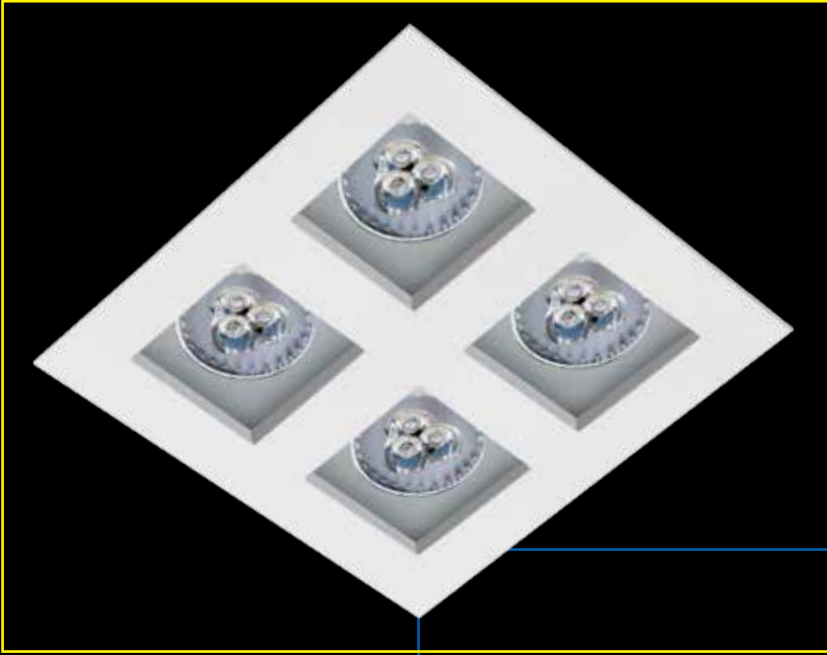

Material: alumínio
Pintura: epóxi /
eletrostática micro
textura
Cor: branco / preto /
fundo preto

LINHA FLAT
EMBUTIDO RECUADO DIRECIONÁVEL

Mini Dicroica, MR16, AR70 e AR111 soquetes GU10 / PAR20 e PAR30 soquete E27

Produto não acompanha lâmpadas

FLAT/1					FLAT/2					FLAT/3					FLAT/4				
Ref.	Soquete	C	L	A	Ref.	Soquete	C	L	A	Ref.	Soquete	C	L	A	Ref.	Soquete	C	L	A
60011	1 x mini dicroica	75 x	75 x	27 mm	60012	2 x mini dicroica	75 x	130 x	27 mm	60013	3 x mini dicroica	75 x	189 x	27 mm	60014	4 x mini dicroica	130 x	130 x	27 mm
60016	1 x MR16	90 x	90 x	27 mm	60017	2 x MR16	90 x	160 x	27 mm	60018	3 x MR16	90 x	230 x	27 mm	60019	4 x MR16	160 x	160 x	27 mm
60020	1 x PAR20	103 x	103 x	27 mm	60021	2 x PAR20	103 x	187 x	27 mm	60022	3 x PAR20	103 x	269 x	27 mm	60023	4 x PAR20	187 x	187 x	27 mm
60111	1 x AR111	148 x	148 x	27 mm	60112	2 x AR111	148 x	276 x	27 mm	60113	3 x AR111	148 x	404 x	27 mm	60114	4 x AR111	276 x	276 x	27 mm
60030	1 x PAR30	148 x	148 x	27 mm	60031	2 x PAR30	148 x	276 x	27 mm	60032	3 x PAR30	148 x	404 x	27 mm	60033	4 x PAR30	276 x	276 x	27 mm
60070	1 x AR70	111 x	111 x	27 mm	60071	2 x AR70	111 x	203 x	27 mm	60072	3 x AR70	111 x	295 x	27 mm	60073	4 x AR70	203 x	203 x	27 mm