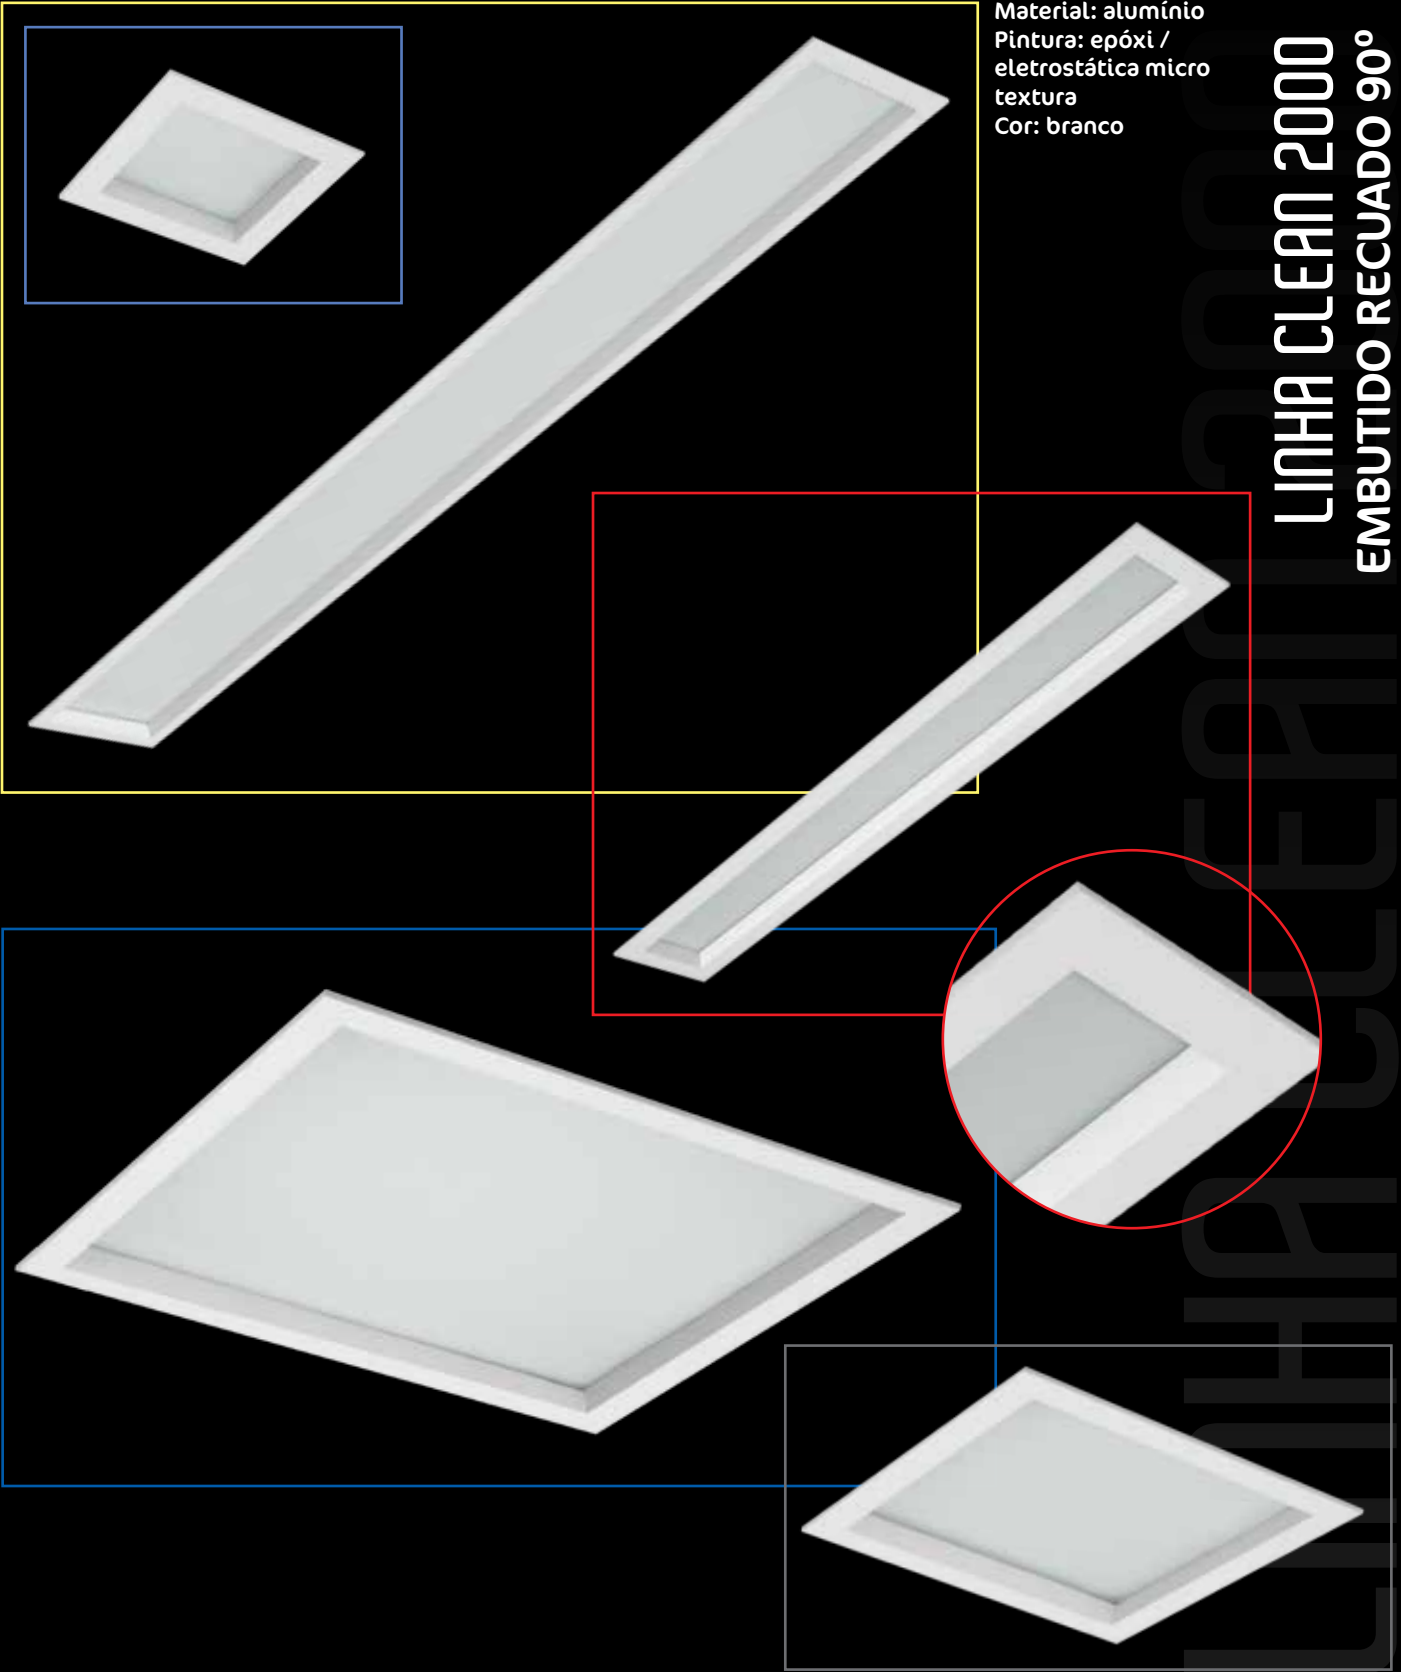

LINHA CLEAN 4000
EMBUTIDO FACE RETA

Material: alumínio
Pintura: epóxi /
eletrostática micro
textura
Cor: branco

Produto não acompanha lâmpadas

Ref.	Soquete	C	L	A
4715	1 x E27	150 x	150 x	95 mm
4720	2 x E27	200 x	200 x	95 mm
4725	2 x E27	250 x	250 x	95 mm
4738	4 x E27	380 x	380 x	95 mm
4750	6 x E27	500 x	500 x	95 mm

LINHA CLEAN 2000
EMBUTIDO RECUADO 90°

Produto não acompanha lâmpadas

Ref.	Soquete	C	L	A
2700	1 x E27	150 x	150 x	95 mm
2701	2 x E27	200 x	200 x	95 mm
2702	2 x E27	250 x	250 x	95 mm
2703	4 x E27	380 x	380 x	95 mm
2704	6 x E27	500 x	500 x	95 mm