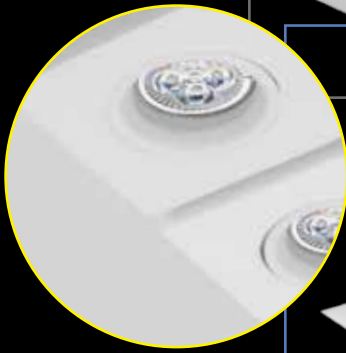

Material: alumínio
Pintura: epóxi /
eletrostática micro
textura
Cor: branco

LINHA SMOOTH LUMINÁRIA DE EMBUTIR

Mini Dicroica, MR16, AR70 e AR111 soquetes GU10 / PAR20 e PAR30 soquete E27

Produto não acompanha lâmpadas