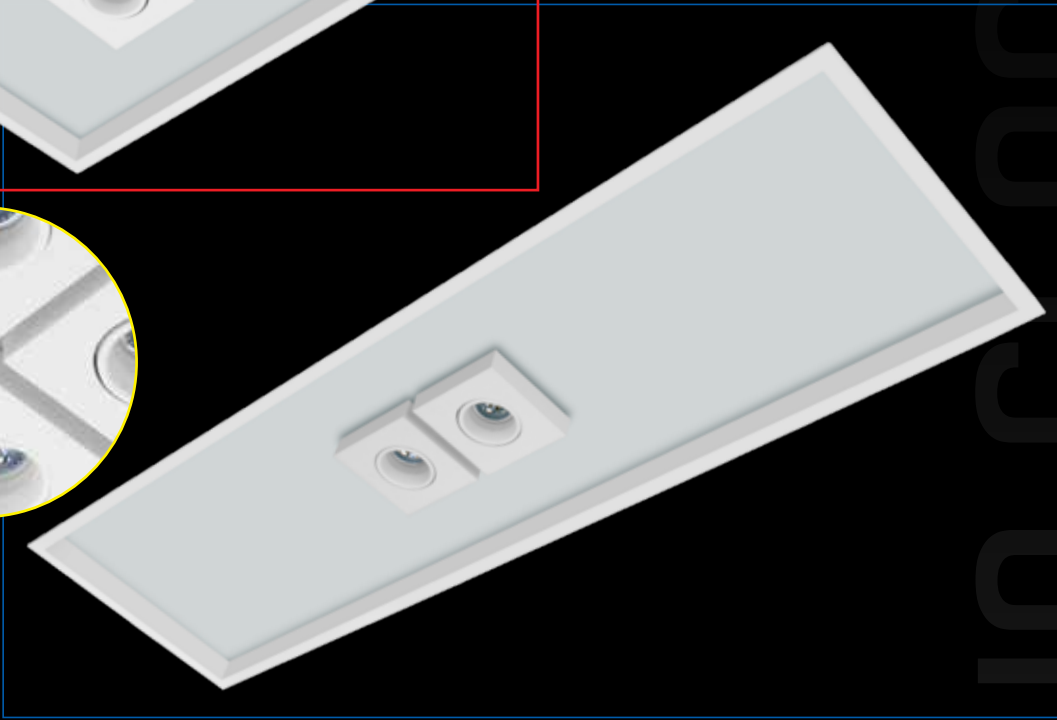

Material: alumínio
Pintura: epóxi /eletrostática
micro textura
Cor: branco

LINHA CLASSIC
LUMINÁRIA DE EMBUTIR C/ ABA

Mini Dicroica, MR16, AR70 e AR111 soquetes GU10 / PAR20 e PAR30 soquete E27

Produto não acompanha lâmpadas