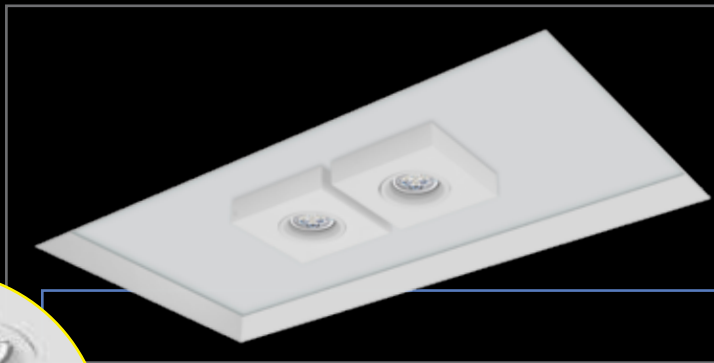

Material: alumínio
Pintura: epóxi /
eletrostática micro
textura
Cor: branco

LINHA SMOOTH LUMINÁRIA DE EMBUTIR

Mini Dicroica, MR16, AR70 e AR111 soquetes GU10 / PAR20 e PAR30 soquete E27

Produto não acompanha lâmpadas