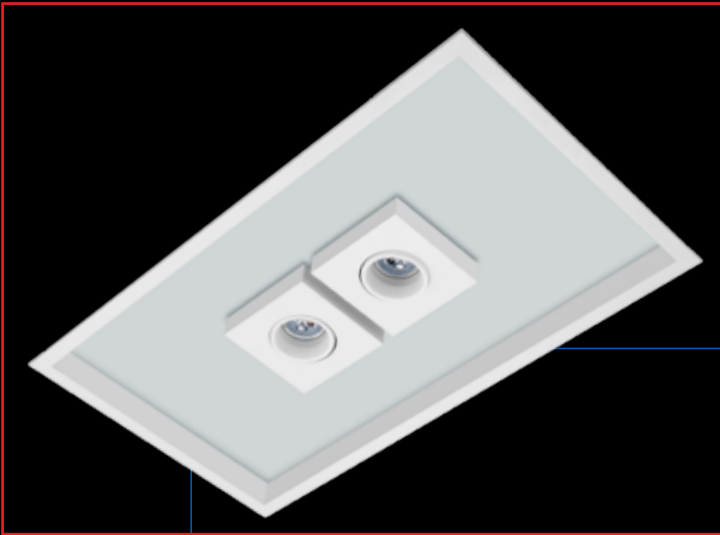

Material: alumínio
Pintura: epóxi /eletrostática
micro textura
Cor: branco

LINHA CLASSIC
LUMINÁRIA DE EMBUTIR C/ ABA

Mini Dicroica, MR16, AR70 e AR111 soquetes GU10 / PAR20 e PAR30 soquete E27

Produto não acompanha lâmpadas