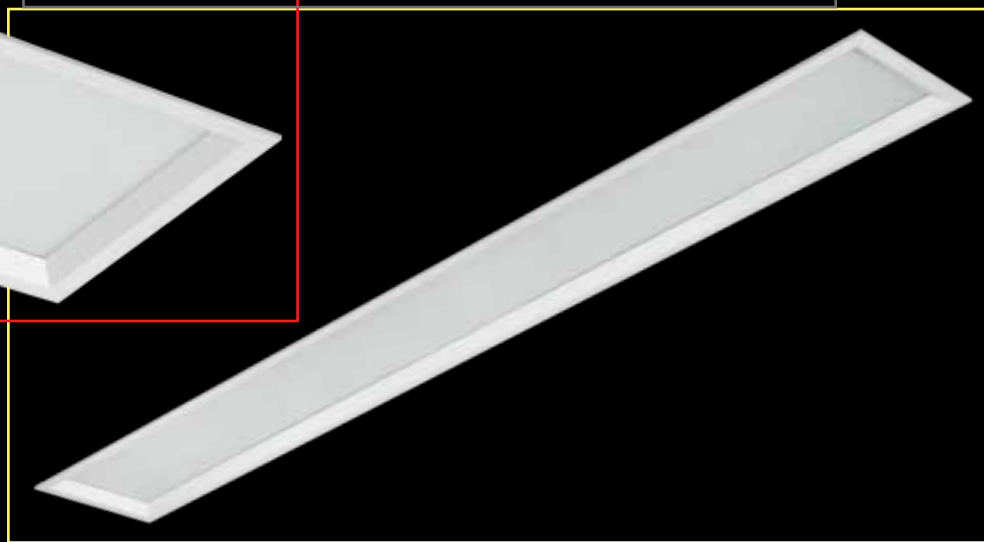

LINHA CLEAN 700
EMBUTIDO RECUADO 45°

Material: alumínio
Pintura: epóxi /
eletrostática micro
textura
Cor: branco

Produto não acompanha lâmpadas

Ref.	Soquete	C	L	A
700	1 x E27	145	145	95 mm
701	2 x E27	196	196	95 mm
702	2 x E27	244	244	95 mm
703	4 x E27	375	375	95 mm
704	6 x E27	496	496	95 mm

Ref.	Lâmpada	C	L	A
705	2 x T8	104	674	95 mm
706	2 x T8	674	190	95 mm

Ref.	Lâmpada	C	L	A
707	2 x T8	104	1304	95 mm
708	2 x T8	190	1304	95 mm