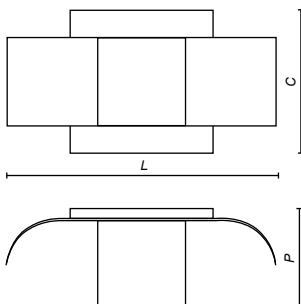

DELTA
Ref. 10170

Soquete C L A
1x G9 Halopin 120 x 70 x 340 mm

FRIZZI
Ref. 10150

Soquete C L A
Alopin 80 x 80 x 150 mm

DOUBLE
Ref. 10160

Soquete C L A
Alopin 100 x 100 x 120 mm

0838 - Perfis: 33mm (L) x 21 mm (A)
Comprimento: em 1 m, 2 m e 3 m
0838 - Cantoneira 90°: 100 x 100 x 21 mm
0838 - Cantoneira 45°: 100 x 100 x 21 mm
Cores: Branco / Preto
Nicho: 22 mm