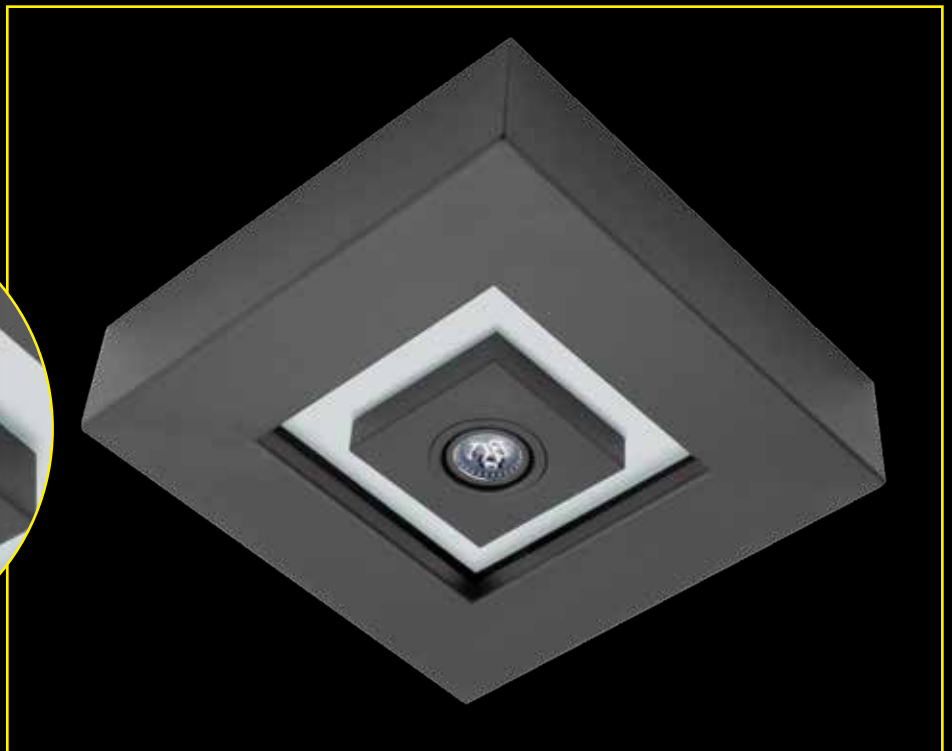

Mini Dicroica, MR16, AR70 e AR111 soquetes GU10 / PAR20 e PAR30 soquete E27

Produto não acompanha lâmpadas