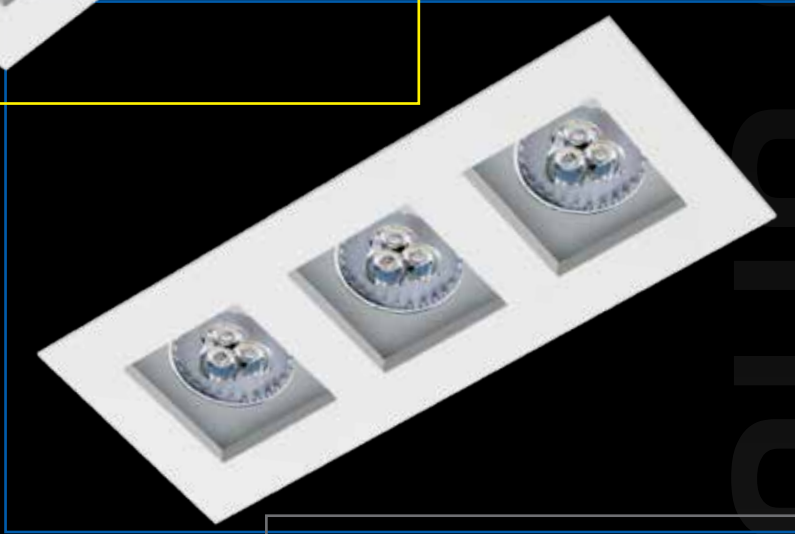

Material: alumínio
Pintura: epóxi /
eletrostática micro
textura
Cor: branco / preto /
fundo preto

LINHA FLAT
EMBUTIDO RECUADO DIRECIONÁVEL

Mini Dicroica, MR16, AR70 e AR111 soquetes GU10 / PAR20 e PAR30 soquete E27

Produto não acompanha lâmpadas

FLAT/1					FLAT/2					FLAT/3					FLAT/4				
Ref.	Soquete	C	L	A	Ref.	Soquete	C	L	A	Ref.	Soquete	C	L	A	Ref.	Soquete	C	L	A
60011	1 x mini dicroica	75 x	75 x	27 mm	60012	2 x mini dicroica	75 x	130 x	27 mm	60013	3 x mini dicroica	75 x	189 x	27 mm	60014	4 x mini dicroica	130 x	130 x	27 mm
60016	1 x MR16	90 x	90 x	27 mm	60017	2 x MR16	90 x	160 x	27 mm	60018	3 x MR16	90 x	230 x	27 mm	60019	4 x MR16	160 x	160 x	27 mm
60020	1 x PAR20	103 x	103 x	27 mm	60021	2 x PAR20	103 x	187 x	27 mm	60022	3 x PAR20	103 x	269 x	27 mm	60023	4 x PAR20	187 x	187 x	27 mm
60111	1 x AR111	148 x	148 x	27 mm	60112	2 x AR111	148 x	276 x	27 mm	60113	3 x AR111	148 x	404 x	27 mm	60114	4 x AR111	276 x	276 x	27 mm
60030	1 x PAR30	148 x	148 x	27 mm	60031	2 x PAR30	148 x	276 x	27 mm	60032	3 x PAR30	148 x	404 x	27 mm	60033	4 x PAR30	276 x	276 x	27 mm
60070	1 x AR70	111 x	111 x	27 mm	60071	2 x AR70	111 x	203 x	27 mm	60072	3 x AR70	111 x	295 x	27 mm	60073	4 x AR70	203 x	203 x	27 mm