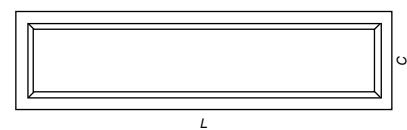

Ref.	Soquete	C	L	A
700	1 x E27	145	145	95 mm
701	2 x E27	196	196	95 mm
702	2 x E27	244	244	95 mm
703	4 x E27	375	375	95 mm
704	6 x E27	496	496	95 mm

Ref.	Lâmpada	C	L	A
705	2 x T8	104	674	95 mm
706	2 x T8	674	190	95 mm

Ref.	Lâmpada	C	L	A
707	2 x T8	104	1304	95 mm
708	2 x T8	190	1304	95 mm