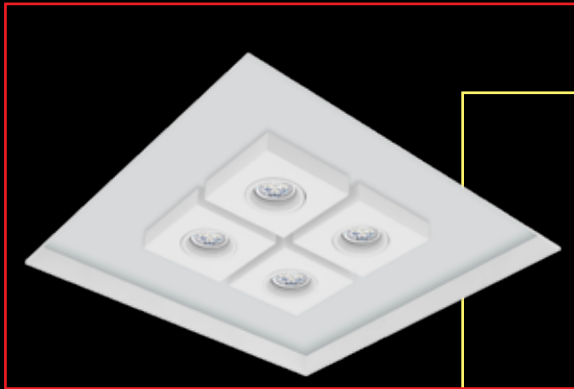

Material: alumínio
Pintura: epóxi /
eletrostática micro
textura
Cor: branco

LINHA SMOOTH LUMINÁRIA DE EMBUTIR

Mini Dicroica, MR16, AR70 e AR111 soquetes GU10 / PAR20 e PAR30 soquete E27

Produto não acompanha lâmpadas