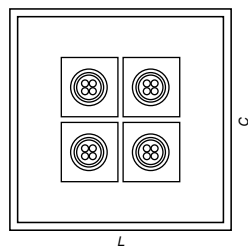

Mini Dicroica, MR16, AR70 e AR111 soquetes GU10 / PAR20 e PAR30 soquete E27

Produto não acompanha lâmpadas

Ref.	Soquete	C	L	A
7041	1 x E27	150	150	130
7042	2 x E27	200	200	130
7043	2 x E27	250	250	130

Ref.	Soquete	C	L	A
7071 Lisa	8 x E27	500	500	130
7072 MIX AR70	8 x E27 + 4 x AR70	500	500	130
7073 MR16	8 x E27 + 4 x MR16	500	500	130