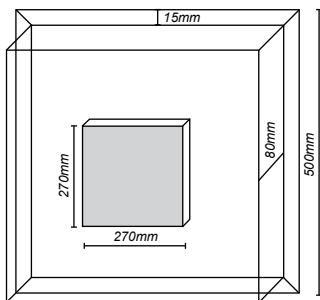

Ref. 10108 Soquete 4 x E27 C L A 500 x 500 x 80 mm