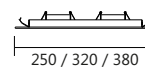

Linha Premium Embutido

Iluminação: Direta
Materiais: Alumínio

Embutido Quadrado

Código	medida (mm)	nicho (mm)	quant. / lâmp.
EB 4300/10	120 x 120 x 80	95 x 95 x 80	1 GU 10 Mini
EB 4300/15	150 x 150 x 80	120 x 120 x 80	1 GU 10
EB 4300/25	250 x 250 x 80	220 x 220 x 80	4 GU 10
EB 4301/15	175 x 175 x 110	145 x 145 x 110	1 E27 / PAR 20
EB 4301/32	320 x 320 x 110	290 x 290 x 110	4 E27 / PAR 20
EB 4302/15	175 x 175 x 90	145 x 145 x 90	1 GU 10 / AR 70
EB 4302/32	320 x 320 x 90	290 x 290 x 90	4 GU 10 / AR 70
EB 4303/20	200 x 200 x 130	170 x 170 x 130	1 E27 / PAR 30
EB 4303/38	380 x 380 x 130	350 x 350 x 130	4 E27 / PAR 30
EB 4304/20	200 x 200 x 90	170 x 170 x 90	1 GU 10 / AR 111
EB 4304/38	380 x 380 x 90	350 x 350 x 90	4 GU 10 / AR 111

Embutido Retangular

EB 4315/25	150 x 250 x 80	120 x 220 x 80	2 GU 10
EB 4315/36	150 x 360 x 80	120 x 330 x 80	3 GU 10
EB 4320/32	170 x 320 x 110	140 x 290 x 110	2 E27 / PAR 20
EB 4320/41	170 x 410 x 110	140 x 380 x 110	3 E27 / PAR 20
EB 4321/32	170 x 320 x 90	140 x 290 x 90	2 GU 10 / AR 70
EB 4321/41	170 x 410 x 90	140 x 380 x 90	3 GU 10 / AR 70
EB 4322/35	200 x 350 x 130	170 x 320 x 130	2 E27 / PAR 30
EB 4322/52	200 x 520 x 130	170 x 490 x 130	3 E27 / PAR 30
EB 4323/35	200 x 350 x 90	170 x 320 x 90	2 GU 10 / AR 111
EB 4323/52	200 x 520 x 90	170 x 490 x 90	3 GU 10 / AR 111

1 lâmpada

2 lâmpadas

4 lâmpadas

3 lâmpadas

Acabamentos: G1

Grupo 1 (G1) - BT / PT / MR-T / ND-B / FN-F

Obs. 1: Chapas internas somente BT / PT

Obs. 2: Somente lâmpadas LED.

Brilhante Fosca Texturizadas