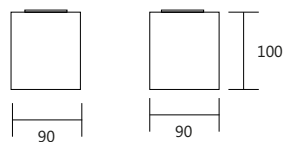

Arandela Frisa

Iluminação: Indireta / Áreas Internas e Externas
Materiais: Alumínio / Vidro / Lente

Arandela Frisa			
Código	Tipo	medida (mm)	quant. / lâmp.
AR 5765/2	Vidro / Lente Frisada	90 x 100 x 90	2 PCI LED (110 / 220V)
AR 5766/2	Lente / Lente Frisada	90 x 100 x 90	2 PCI LED (110 / 220V)
AR 5767/1	Fechada / Lente Frisada	90 x 100 x 90	1 PCI LED (110 / 220V)