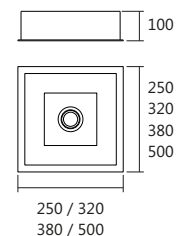

EB 3701 - EB 3702 - EB 3703