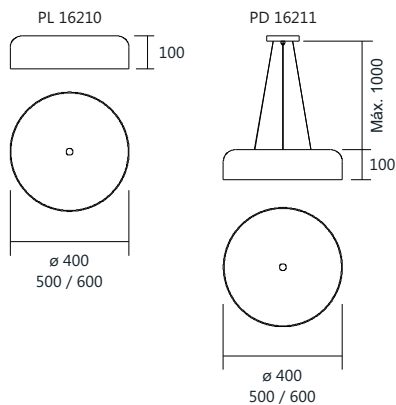

Pendente Oberon com Difusor

PD 16211/40	ø 400 x 100	4 E27
PD 16211/50	ø 500 x 100	6 E27
PD 16211/60	ø 600 x 100	8 E27