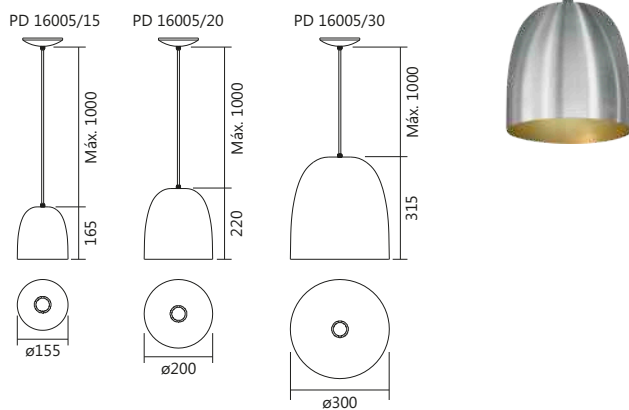

Brilhantes

Foscas

Texturizadas

Metálicas

Escovadas