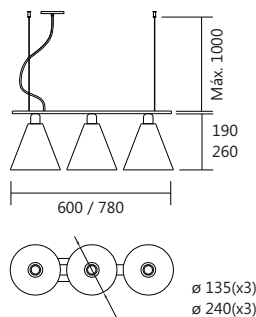

PD 16250/60 - PD 16251/78