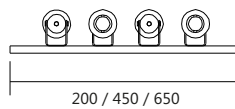

Spot Trend

Código	Tipo	Canopla	medida (mm)	quant. / lâmp.
SPT 16340/1	One	ø 110	ø 150 x 120	1 E27
SPT 16340/3	Mix 3	ø 150	ø 320 x 120	3 E27
SPT 16341/1	One	ø 110	ø 120 x 100	1 GU 10
SPT 16341/3	Mix 3	ø 150	ø 250 x 100	3 GU 10
SPT 16342/2	Two	100 x 200 x 20	220 x 200 x 130	2 E27
SPT 16343/2	Two	100 x 200 x 20	160 x 200 x 130	2 GU 10
SPT 16344/3	Three	100 x 450 x 20	220 x 450 x 130	3 E27
SPT 16345/3	Three	100 x 450 x 20	160 x 450 x 130	3 GU 10
SPT 16346/4	Four	100 x 650 x 20	220 x 650 x 130	4 E27
SPT 16346/4	Four	100 x 450 x 20	160 x 450 x 130	4 GU 10

SP 16346/4