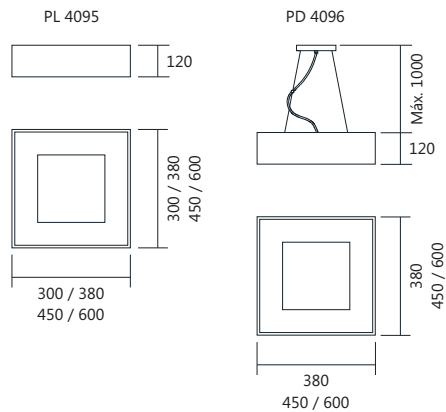

Acabamentos: G1

Grupo 1 (G1) - *Externo*: - BT / PT / MR-T / ND-B / FN-F

Obs.: Somente lâmpadas LED.

Linha Donna No Frame

Iluminação: Direta
Materiais: Alumínio / Acrílico

Embutido No Frame Quadrado

Código	medida (mm)	nicho (mm)	quant. / lâmp.
NF 30150/30	290 x 290 x 100	300 x 300 x 80	2 E27
NF 30150/38	350 x 350 x 100	360 x 360 x 80	4 E27
NF 30150/50	470 x 470 x 100	480 x 480 x 80	8 E27

Plafon Quadrado

Código	medida (mm)	quant. / lâmp.
PL 4095/30	300 x 300 x 120	2 E27
PL 4095/38	380 x 380 x 120	4 E27
PL 4095/45	450 x 450 x 120	4 E27
PL 4095/60	600 x 600 x 120	8 E27

Pendente Quadrado

PD 4096/38	380 x 380 x 120	4 E27
PD 4096/45	450 x 450 x 120	4 E27
PD 4096/60	600 x 600 x 120	8 E27