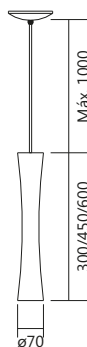

Grupo 3 (G3)

Externo e Interno: - ESC-V / DR-V / CB-V

Obs.: Somente lâmpadas LED.

PD 16095