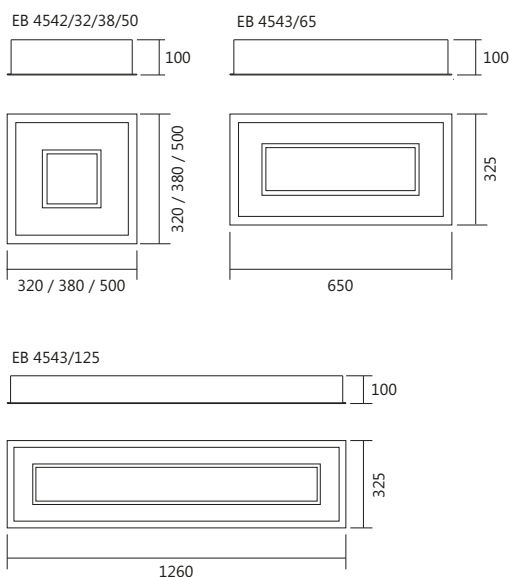

Linha Cherry Embutido

Iluminação: Direta

Materiais: Alumínio / Acrílico

Embutido Quadrado com Aba

Código	medida (mm)	nicho (mm)	quant. / lâmp.
EB 4542/32	320 x 320 x 100	295 x 295 x 100	4 E27
EB 4542/38	380 x 380 x 100	355 x 355 x 100	4 E27
EB 4542/50	500 x 500 x 100	475 x 475 x 100	8 E27

Embutido Retangular com Aba

EB 4543/65F	305 x 632 x 100	325 x 650 x 100	4 T8 60cm
EB 4543/125F	305 x 1235 x 100	325 x 1260 x 100	4 T8 120cm

Acabamentos: G1

Grupo 1 (G1) - BT / PT / MR-T / ND-B / FN-F

Obs.: Somente lâmpadas LED.

Brilhante Fosca Texturizadas