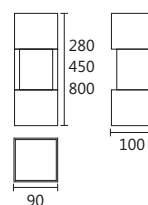

Acabamentos: G1 / G2

Grupo 1 (G1) - BT / PT / MR-T / ND-B / FN-F

Grupo 2 (G2) - CB-M / AV-M / MT-M / CP-M

Obs. 1: Grupo 2 (G2) somente para áreas internas

Obs. 2: Somente lâmpadas LED.

AR 5245/28
AR 5246/28/45
AR 5246/80/100