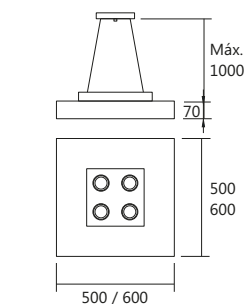

PD 4521/50/60
4522/50/60 - 4523/40/50/60