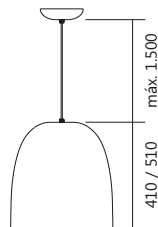

Grupo 3 (G3)

Externo: - ESC-V / DR-V / CB-V

Interno: - BR-F / AV-M / CB-M / MT-M / CP-M

Obs.: Somente lâmpadas LED.

PD 16005/40/50