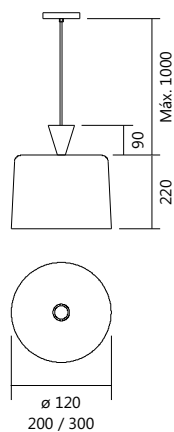

Brilhantes		Foscas								
BR	ND-B	AM-F	AZ-F	BR-F	LR-F	FN-F	RS-F	VD-F	VM-F	
Texturizadas		Metálicas				Escovadas				
BT	MR-T	PT	AV-M	CB-M	CP-M	MT-M	CB-V	DR-V	ESC-V