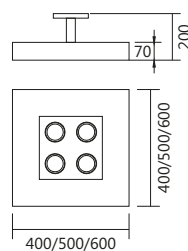

Linha Bore

Iluminação: Direta / Indireta
Materiais: Alumínio

Plafon Quadrado

Código	medida (mm)	quant. / lâmp.
PL 4521/40	400 x 400 x 200	4 E27 + 01 GU10
PL 4522/40	400 x 400 x 200	4 E27 + 01 PAR20
PL 4523/40	400 x 400 x 200	4 E27 + 01 AR70
PL 4521/50	500 x 500 x 200	4 E27 + 04 GU10
PL 4522/50	500 x 500 x 200	4 E27 + 04 PAR20
PL 4523/50	500 x 500 x 200	4 E27 + 04 AR70
PL 4521/60	600 x 600 x 200	4 E27 + 04 GU10
PL 4522/60	600 x 600 x 200	4 E27 + 04 PAR20
PL 4523/60	600 x 600 x 200	4 E27 + 04 AR70

Pendente Quadrado CH ou KV

PD 4601/40	400 x 400 x 70	4 E27 + 01 GU10
PD 4602/40	400 x 400 x 70	4 E27 + 01 PAR20
PD 4603/40	400 x 400 x 70	4 E27 + 01 AR70
PD 4601/50	500 x 500 x 70	4 E27 + 04 GU10
PD 4602/50	500 x 500 x 70	4 E27 + 04 PAR20
PD 4603/50	500 x 500 x 70	4 E27 + 04 AR70
PD 4601/60	600 x 600 x 70	4 E27 + 04 GU10
PD 4602/60	600 x 600 x 70	4 E27 + 04 PAR20
PD 4603/60	600 x 600 x 70	4 E27 + 04 AR70

Pendente Retangular CH

PD 4604/75F	300 x 750 x 70	4 T8 60cm + 04 GU10
PD 4605/75F	300 x 750 x 70	4 T8 60cm + 04 PAR20
PD 4606/75F	300 x 750 x 70	4 T8 60cm + 04 AR70
PD 4604/125F	350 x 1250 x 70	4 T8 120cm + 06 GU10
PD 4605/125F	350 x 1250 x 70	4 T8 120cm + 06 PAR20
PD 4606/125F	350 x 1250 x 70	4 T8 120cm + 06 AR70

PL 4521 / 4522 / 4523

PD 4521/40
4522/40 - 4523/40

PD 4521/50/60
4522/50/60 - 4523/40/50/60

Acabamentos: G1 / G2

Grupo 1 (G1) - BT / PT / MR-T / FN-F / ND-B
Espelhos: BT / PT / MR-T / FN-F

Grupo 2 (G2) - BT / PT / MR-T / FN-F / CB-M / AV-M / MT-M / CP-M
Espelhos: BT / CB-M / AV-M / MT-M / CP-M

Obs.: Somente lâmpadas LED.

Fios: Cabo de Aço com Chumbador (CH)
Fio Kevlar Branco (KV)