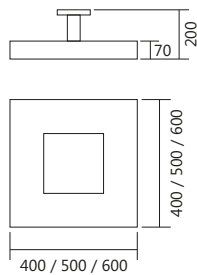

Pendente Quadrado Serena CH

PD 4801/40	400 x 400 x 70	4 E27
PD 4801/50	500 x 500 x 70	8 E27
PD 4801/60	600 x 600 x 70	8 E27

PL 4800