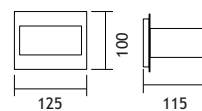

Acabamentos: G1 / G2

Grupo 1 (G1) - BT / PT / MR-T / ND-B / FN-F

Grupo 2 (G2) - CB-M / AV-M / MT-M / CP-M

Obs.: Grupo 2 (G2) somente para áreas internas

AR 5295