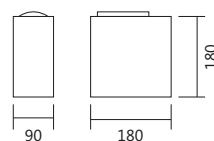

Arandela Astro Retangular

Código	Tipo	medida (mm)	quant. / lâmp.
AR 5770/2	Vidro / Lente Côncava	90 x 180 x 180	2 PCI LED (110 / 220V)
AR 5771/2	Lente / Lente Côncava	90 x 180 x 180	2 PCI LED (110 / 220V)
AR 5772/2	Vidro / Vidro	90 x 180 x 180	2 PCI LED (110 / 220V)
AR 5773/1	Fechada + 1 Lente Côncava	90 x 90 x 180	1 PCI LED (110 / 220V)
AR 5774/1	Fechada + 1 Vidro	90 x 90 x 180	1 PCI LED (110 / 220V)

AR 5770/2 - AR 5771/2
AR 5772/2