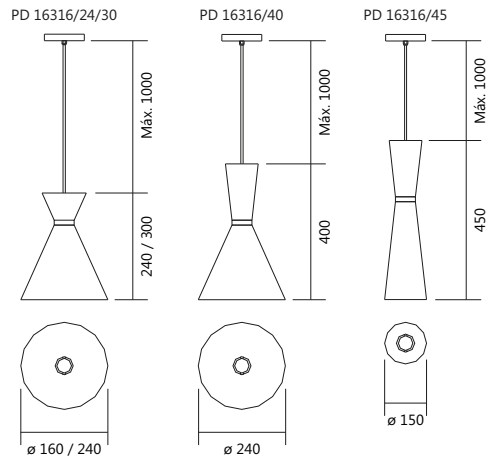

Brilhantes

Foscas

Texturizadas

Metálicas

Escovadas