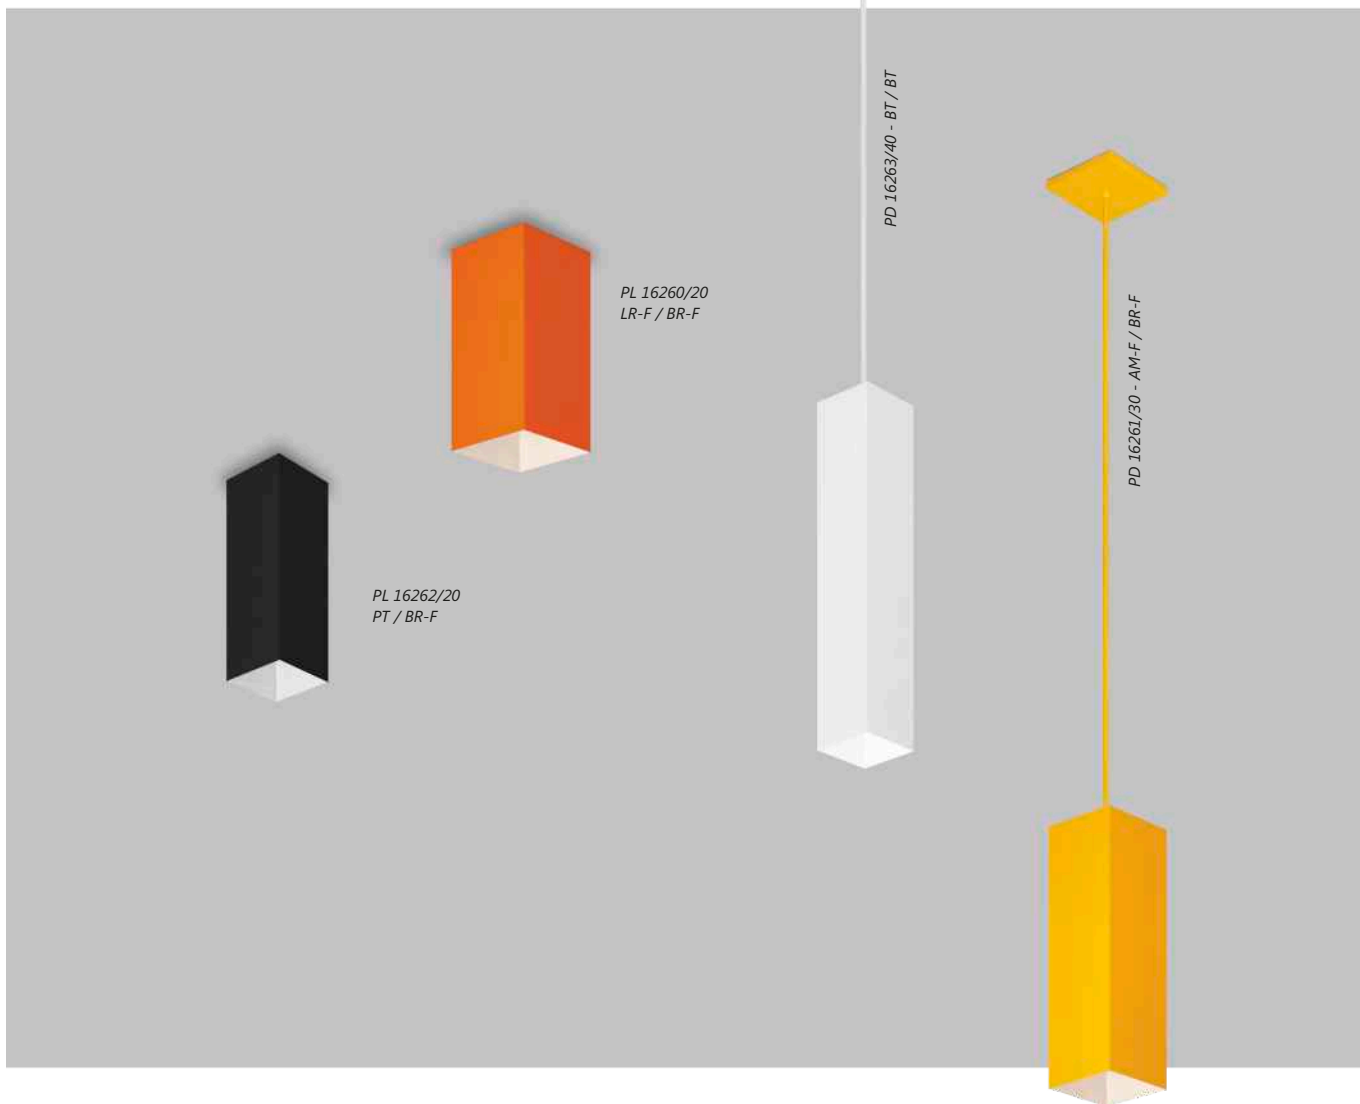

Linha Quadra

Iluminação: Direta
Materiais: Alumínio

Plafon Quadra

Código	Tubo	medida (mm)	quant. / lâmp.
PL 16260/13	90	90 x 90 x 130	1 E27
PL 16260/20	90	90 x 90 x 180	1 E27
PL 16260/30	90	90 x 90 x 280	1 E27
PL 16260/40	90	90 x 90 x 400	1 E27
PL 16260/50	90	90 x 90 x 500	1 E27
PL 16260/60	90	90 x 90 x 600	1 E27
PL 16262/15	76	76 x 76 x 150	1 E27
PL 16262/20	76	76 x 76 x 180	1 E27
PL 16262/30	76	76 x 76 x 280	1 E27
PL 16262/40	76	76 x 76 x 400	1 E27
PL 16262/50	76	76 x 76 x 500	1 E27
PL 16262/60	76	76 x 76 x 600	1 E27