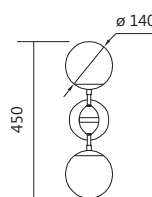

Linha Sansão

Iluminação: Direta
Materiais: Alumínio / Vidro

Pendente Sansão

Código	Globo	medida (mm)	quant. / lâmp.
PD 16290/10	Sim	ø 900 x 550	10 E27 - G45

Arandela Sansão

AR 16293/1	Sim	140 x 280 x 160	1 E27 - G45
AR 16294/2	Sim	140 x 450 x 160	2 E27 - G45

Acabamentos: G1 / G2 / G3 / G4

Grupo 1 (G1) - BT / PT / MR-T / ND-B / FN-F

Grupo 2 (G2) - AZ-F / VM-F / AM-F / RS-F / LR-F / VD-F / CB-M / AV-M / MT-M / CP-M

Grupo 3 (G3) - ESC-V / DR-V / CB-V

Grupo 4 (G4) - DR-PV / CB-PV

Globo Ø140mm

Fechado - CRISTAL - CR / FUMÊ - FM
- AMBAR - AM / FOSCO - FC

Vazado - CRISTAL - CR / FUMÊ - FM
- AMBAR - AM / FOSCO - FC

Obs.: Somente lâmpadas LED.

AR 16294/2

Brilhantes

BR

ND-B

Foscas

AM-F

AZ-F

BR-F

LR-F

FN-F

RS-F

VD-F

VM-F

Texturizadas

BT

MR-T

PT

Metálicas

AV-M

CB-M

CP-M

MT-M

Escovadas / Polido Verniz

CB-V

DR-V

ESC-V

CB-PV

DR-PV