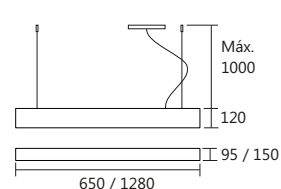

Pendente CH