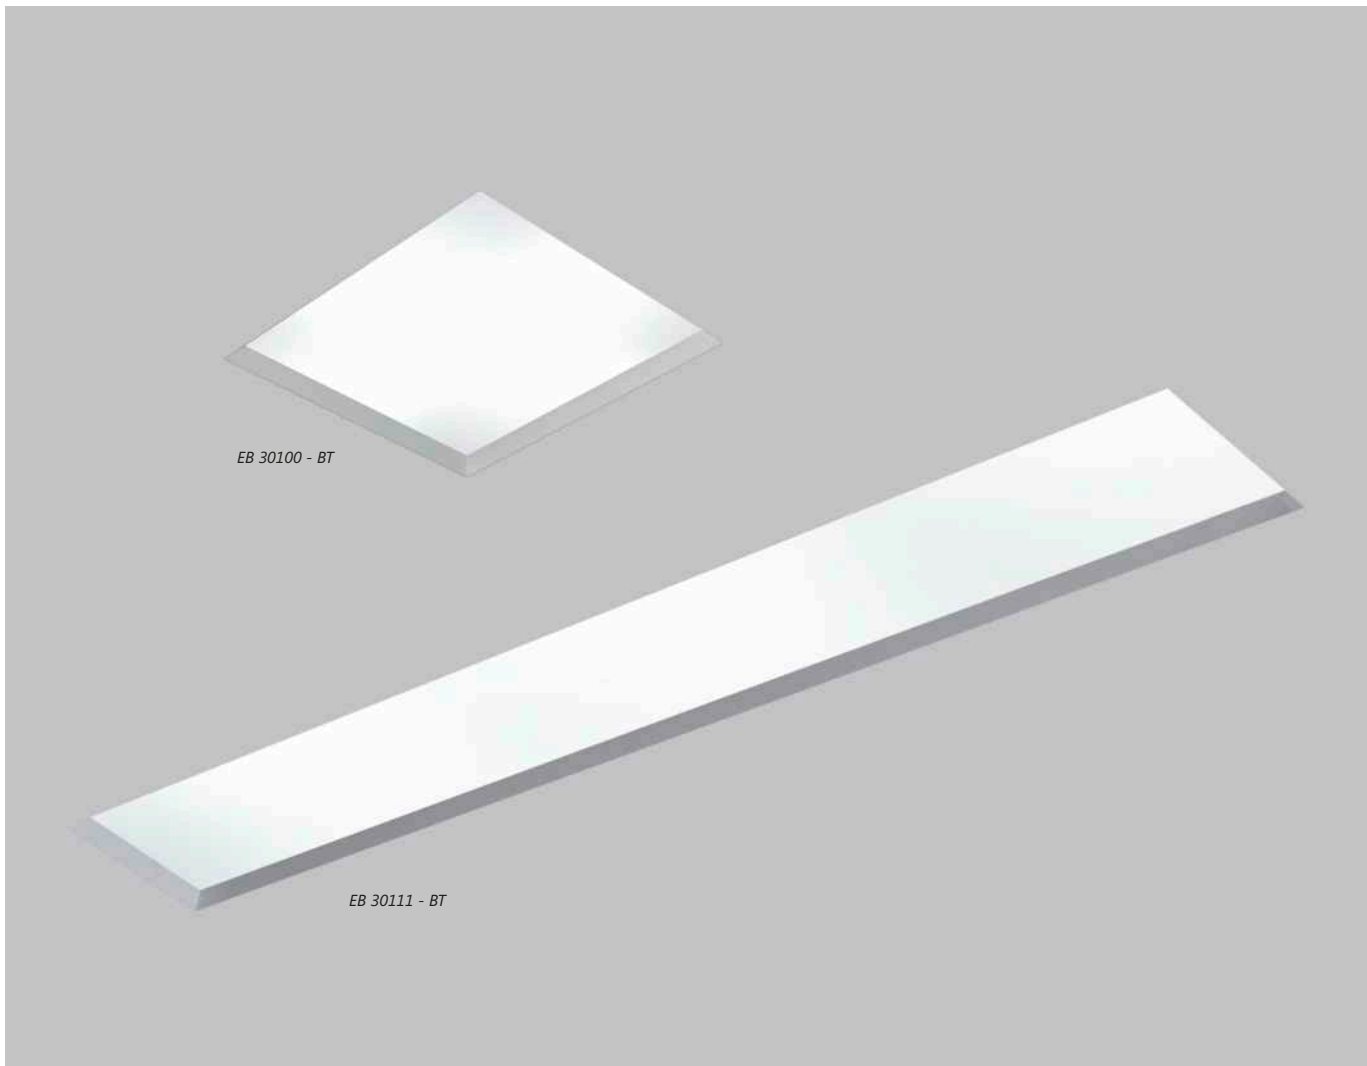

Linha Lés No Frame

Iluminação: Direta
 Materiais: Alumínio / Acrílico

Embutido Quadrado No Frame

Código	medida (mm)	nicho (mm)	quant./ lâmp.
EB 30100/16	170 x 170 x 100	180 x 180 x 100	2 E27
EB 30100/20	220 x 220 x 100	230 x 230 x 100	3 E27
EB 30100/30	290 x 290 x 100	300 x 300 x 100	4 E27
EB 30100/40	350 x 350 x 100	360 x 360 x 100	6 E27
EB 30100/50	470 x 470 x 100	480 x 480 x 100	8 E27
EB 30111/62F	110 x 640 x 100	120 x 650 x 100	2 T8 60 cm
EB 30111/128F	110 x 1240 x 100	120 x 1250 x 100	2 T8 120 cm