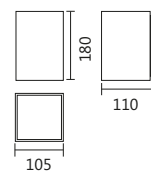

AR 5225/18 AR 5235/18
AR 5226/18 AR 5236/18
AR 5227/18 AR 5237/18