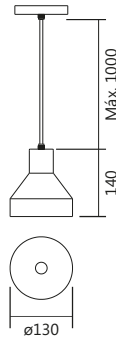

Linha Afago

Iluminação: Direta
Material: Alumínio

Pendente Afago sem difusor

Código	medida (mm)	quant. / lâmp.
PD 16090/15	ø 130 x 140	1 E27

Acabamentos: G1 / G2

Grupo 1 (G1)

Externo e Interno: - BT / PT / MR-T / ND-B / FN-F

Grupo 2 (G2)

Externo: - BT / ND-B / FN-F / MR-T / PT / AZ-F / VM-F / AM-F / RS-F / LR-F / VD-F

Interno: - BR-F / AZ-F / VM-F / AM-F / RS-F / LR-F / VD-F

Obs.: Somente lâmpadas LED.

Texturizadas

Foscas