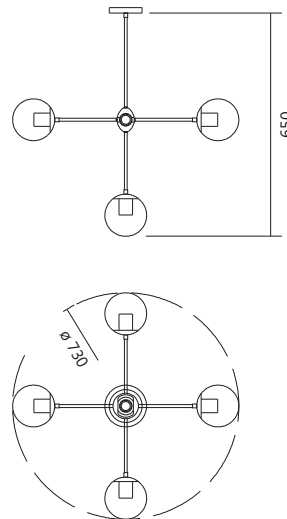

Globo Ø140mm

Fechado - CRISTAL - CR / FUMÉ - FM / AMBAR - AB / FOSCO - FC

Vazado - CRISTAL - CR / FUMÉ - FM / AMBAR - AB / FOSCO - FC

Obs.: Somente lâmpadas LED.

PD 16330/4/5/6