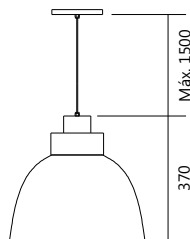

Grupo 3 (G3)

Externo: - ESC-V / DR-V / CB-V

Interno: - BR-F / AV-M / CB-M / MT-M / CP-M

Obs.: Somente lâmpadas LED.

PD 16045/40