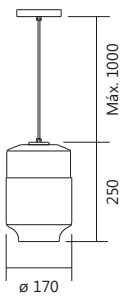

Acabamentos: G1 / G2

Grupo 1 (G1) - BT / ND-B / FN-F / MR-T / PT / AZ-F / VM-F / AM-F / RS-F / LR-F / VD-F / CB-M / AV-M / MT-M / CP-M

Grupo 2 (G2) - ESC-V / DR-V / CB-V / DR-PV / CB-PV

Obs.: Somente Lâmpadas Led.

PD 17000/1