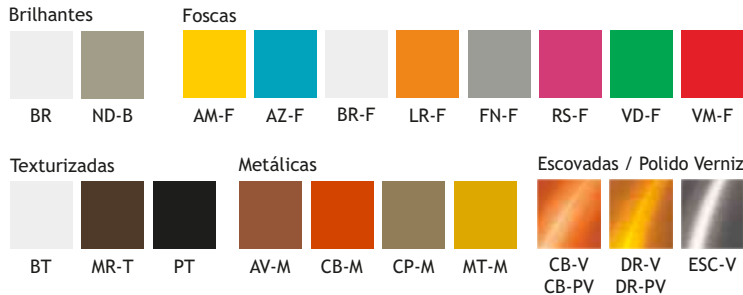

Opção de cores

Opção de cores para fio trançado (Rayon)

Brilhantes	Foscas	Foscas	Texturizadas	Metálicas	Escovadas	Polido Verniz
BR - Branco	AM-F - Amarelo	FN-F - Fendi	BT - Branco	AV-M - Avelã	CB-V - Cobre	CB-PV - Cobre
ND-B - Nude	AZ-F - Azul	RS-F - Rosa	MR-T - Marrom	CB-M - Cobre	DR-V - Dourado	DR-PV - Dourado
	BR-F - Branco	VD-F - Verde	PT - Preto	CP-M - Champagne	ESC-V - Escovado	
	LR-F - Laranja	VM-F - Vermelho		MT-M - Ouro Mate		