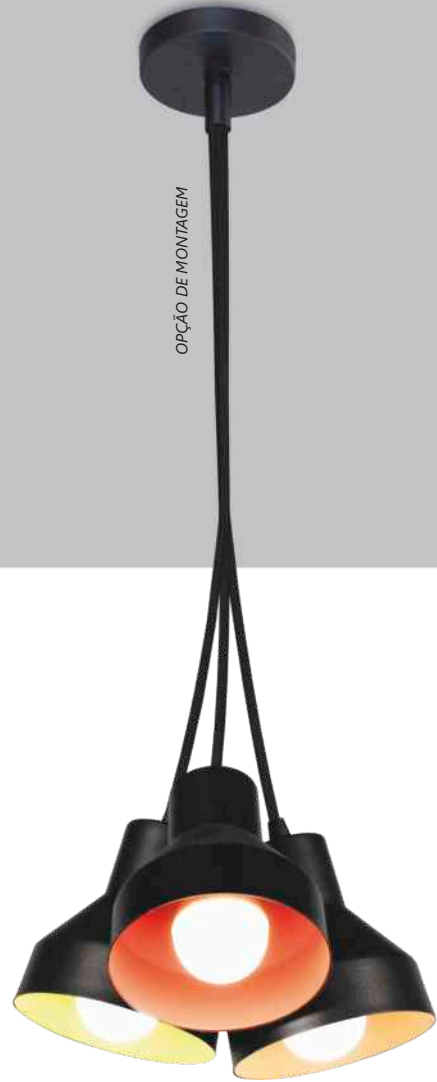

Texturizadas

Foscas