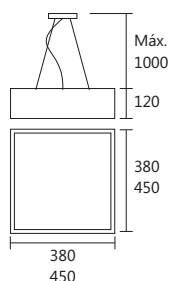

Pendente Quadrado