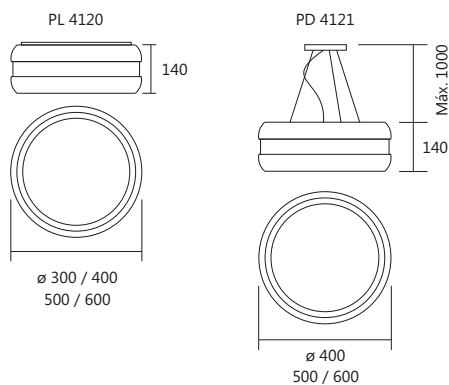

Linha Beirute

Iluminação Direta / Indireta
Materiais: Alumínio / Acrílico

Plafon Redondo

Código	medida (mm)	quant. / lâmp.
PL 4120/30	ø 300 x 140	2 E27
PL 4120/40	ø 400 x 140	4 E27
PL 4120/50	ø 500 x 140	6 E27
PL 4120/60	ø 600 x 140	8 E27

Pendente Redondo

PD 4121/40	ø 400 x 140	4 E27
PD 4121/50	ø 500 x 140	6 E27
PD 4121/60	ø 600 x 140	8 E27

Acabamentos: G1 / G2 / G3

Grupo 1 (G1) - BT / PT / MR-T / ND-B / FN-F

Grupo 2 (G2) - CB-M / AV-M / MT-M / CP-M

Grupo 3 (G3) - CB-V / DR-V / ESC-V

Obs.: Somente lâmpadas LED.