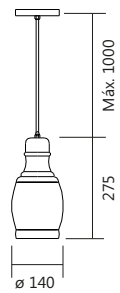

Linha Vetro

Iluminação: Direta
Materiais: Alumínio / Vidro

Vidro: Âmbar com Preto

Código	medida (mm)	quant. / lâmp.
PD 17007/1	ø 160 x 220	1 E27
PD 17008/1	ø 150 x 200	1 E27
PD 17009/1	ø 140 x 275	1 E27

Acabamentos: G1 / G2

Grupo 1 (G1) - BT / ND-B / FN-F / MR-T / PT / AZ-F / VM-F / AM-F / RS-F / LR-F / VD-F / CB-M / AV-M / MT-M / CP-M

Grupo 2 (G2) - ESC-V / DR-V / CB-V / DR-PV / CB-PV

Obs. 1: Somente Lâmpadas Led.

Obs. 2: Fios e acessórios somente na cor preta.

PD 17009/1