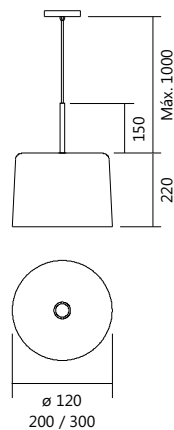

Brilhantes		Foscas								
BR	ND-B	AM-F	AZ-F	BR-F	LR-F	FN-F	RS-F	VD-F	VM-F	
Texturizadas		Metálicas			Escovadas					
BT	MR-T	PT	AV-M	CB-M	CP-M	MT-M	CB-V	DR-V	ESC-V