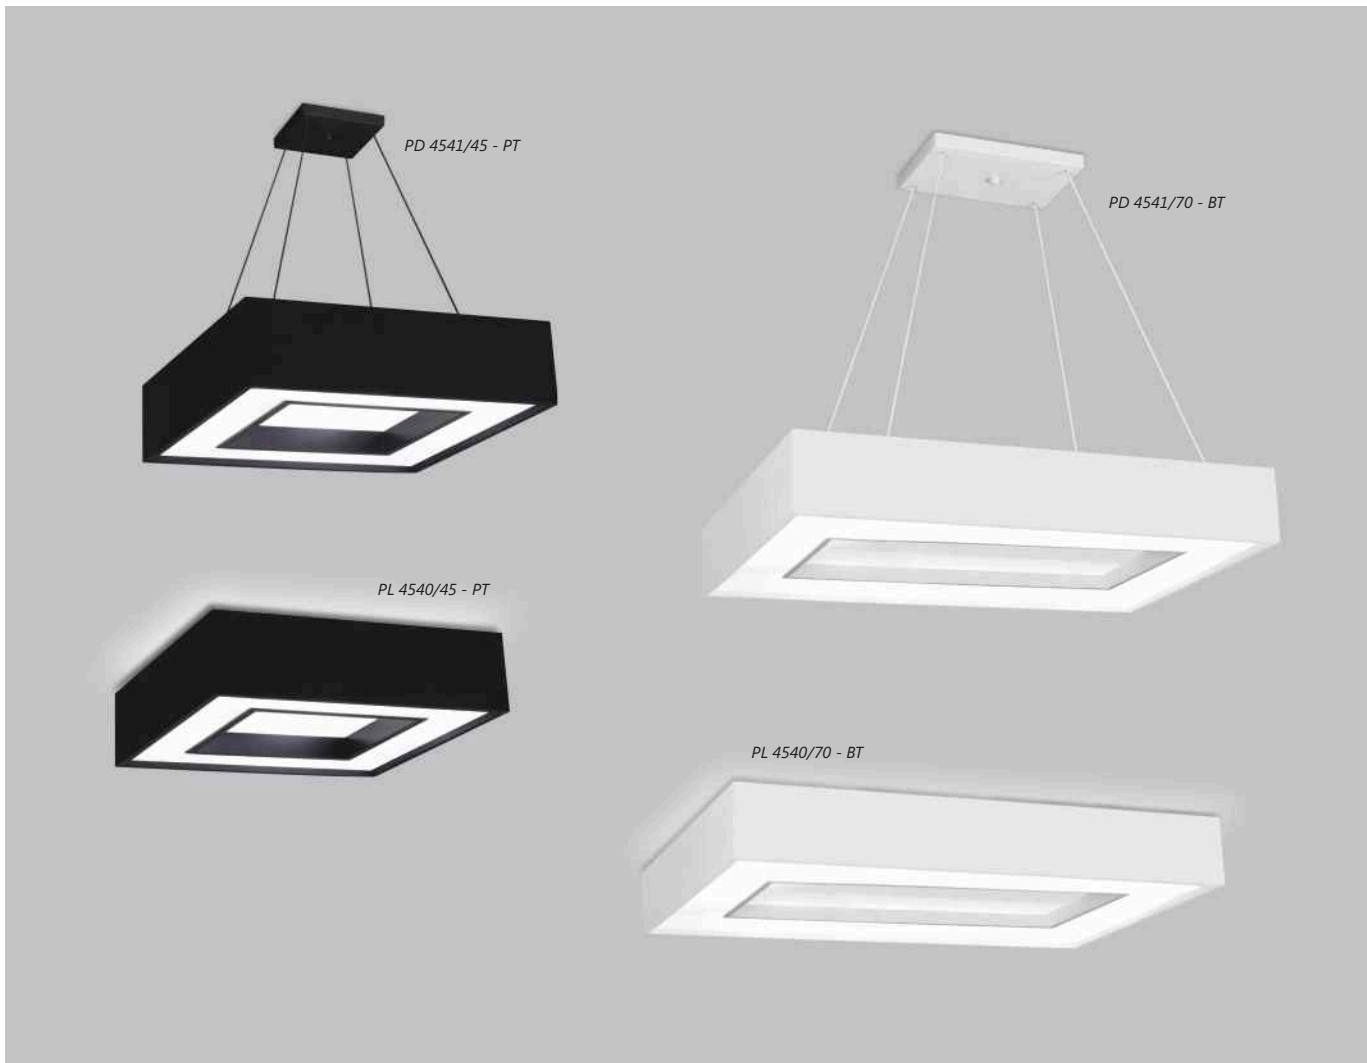

Pendente Redondo

PD 4051/42	∅ 420 x 110	4 E27
PD 4051/60	∅ 600 x 110	6 E27

Acabamentos: G1 / G2 / G3

Grupo 1 (G1) - BT / PT / MR-T / ND-B / FN-F

Grupo 2 (G2) - CB-M / AV-M / MT-M / CP-M

Grupo 3 (G3) - CB-V / DR-V / ESC-V

Obs.: Somente lâmpadas LED.

PL 4050/33/42/60

PD 4051/42/60

Linha Cherry

Iluminação: Direta / Indireta
Materiais: Alumínio / Acrílico

Plafon Quadrado

Código	medida (mm)	quant. / lâmp.
PL 4540/32	300 x 300 x 120	4 E27
PL 4540/38	380 x 380 x 120	4 E27
PL 4540/45	450 x 450 x 120	4 E27
PL 4540/62	600 x 600 x 120	8 E27