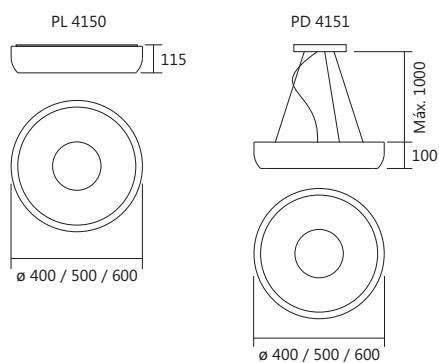

Brilhante Fosca Texturizadas

Metálicas

Escovadas