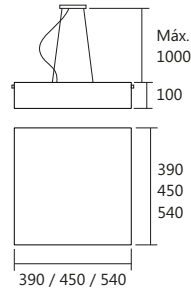

Pendente Quadrado