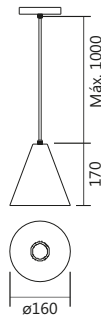

Grupo 3 (G3)

Externo: - ESC-V / DR-V / CB-V

Interno: - BR-F / AV-M / CB-M / MT-M / CP-M

Obs.: Somente lâmpadas LED.

PD 16010/16