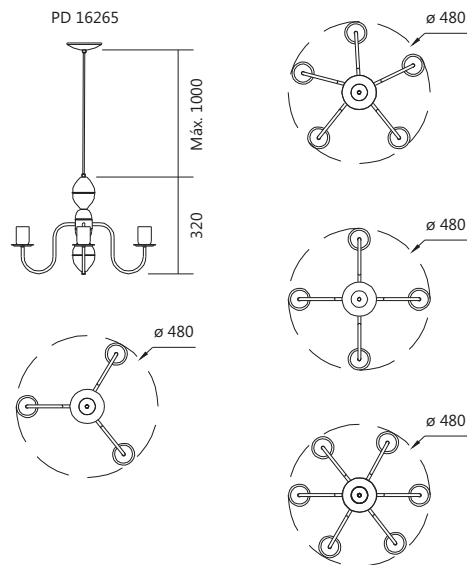

Brilhantes

Foscas

Texturizadas

Metálicas