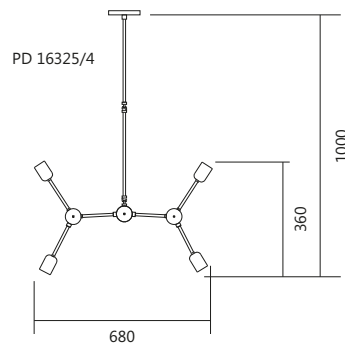

Brilhantes

Foscas

Texturizadas

Metálicas

Escovadas / Polido Verniz

CB-PV DR-PV