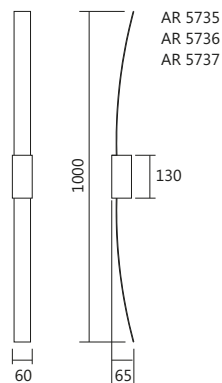

AR 5740/50
AR 5741/50

Arandela Vitória

Iluminação: Indireta / Áreas Internas
 Materiais: Alumínio

Arandela Vitória

Código	medida (mm)	quant. / lâmp.
AR 5735/50	60 x 500 x 80	2 PCI LED (110 / 220V)
AR 5735/100	60 x 1000 x 80	2 PCI LED (110 / 220V)
AR 5736/50	60 x 500 x 80	2 G9
AR 5736/100	60 x 1000 x 80	2 G9
AR 5737/50	60 x 500 x 80	2 GU 10 Mini
AR 5737/100	60 x 1000 x 80	2 GU 10 Mini