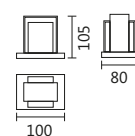

AR 5265/10
AR 5267/10