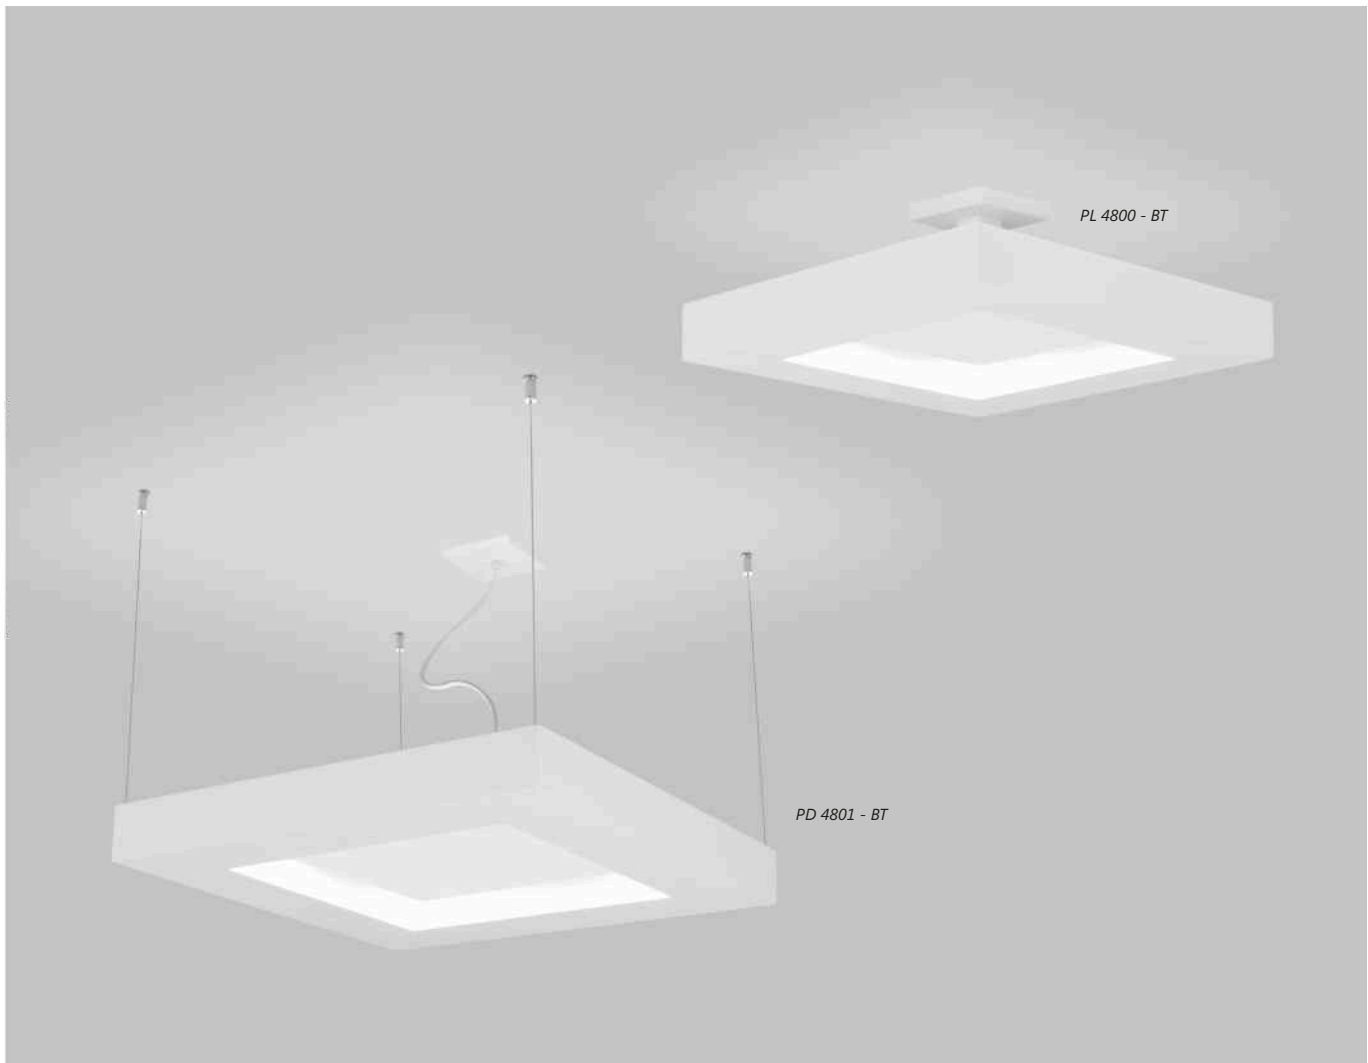

CB-PV

DR-PV

Linha Serena

Iluminação: Direta / Indireta
Materiais: Alumínio / Acrílico

Plafon Quadrado Serena

Código	medida (mm)	quant. / lâmp.
PL 4800/40	400 x 400 x 200	4 E27
PL 4800/50	500 x 500 x 200	8 E27
PL 4800/60	600 x 600 x 200	8 E27