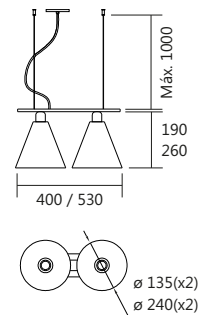

PD 16250/40 - PD 16251/53