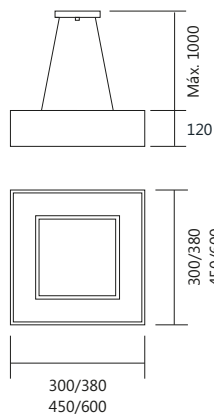

PD 4541/32/38/45/60