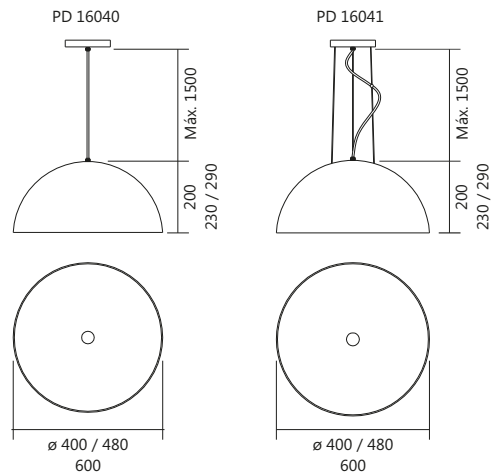

Linha Coliseu

Iluminação: Direta

Materiais: Alumínio / Acrílico

Pendente Coliseu One com Difusor

Código	medida (mm)	quant. / lâmp.
PD 16040/40	ø 400 x 200	2 E27
PD 16040/48	ø 480 x 230	3 E27
PD 16040/60	ø 600 x 290	4 E27

Pendente Coliseu Three com Difusor

PD 16041/40	ø 400 x 200	2 E27
PD 16041/48	ø 480 x 230	3 E27
PD 16041/60	ø 600 x 290	4 E27

Acabamentos: G1 / G2 / G3

Grupo 1 (G1)

Externo e Interno: - BT / PT / MR-T / ND-B / FN-F

Grupo 2 (G2)

Externo: - BT / ND-B // FN-F / MR-T / PT / AZ-F / VM-F / AM-F / RS-F / LR-F / VD-F / CB-M / AV-M / MT-M / CP-M

Interno: - BR-F / AZ-F / VM-F / AM-F / RS-F / LR-F / VD-F / CB-M / AV-M / MT-M / CP-M

Grupo 3 (G3)

Externo: - ESC-V / DR-V / CB-V

Interno: - BR-F / AV-M / CB-M / MT-M / CP-M

Obs.: Somente lâmpadas LED.