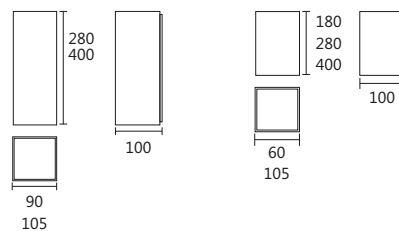

Arandela Tubo Occa Quadrada

Código	Tipo	medida (mm)	quant. / lâmp.
AR 5240/18	1 Lado / Externa	90 x 180 x 100	1 E27
AR 5240/28	Externa	90 x 280 x 100	2 E27
AR 5240/40	Externa	90 x 400 x 100	2 E27
AR 5241/18	Externa	105 x 180 x 105	1 G9
AR 5244/28	Externa	60 x 280 x 70	2 G9
AR 5244/28DC	Externa	60 x 280 x 70	2 GU 10
AR 5243/18	Externa	100 x 180 x 60	1 G9
AR 5243/28	Externa	100 x 280 x 60	2 G9
AR 5243/40	Externa	100 x 400 x 60	2 G9

AR 5240/28/40
AR 5244/28/28DC
AR 5243/40

AR 5240/18
AR 5241/18
AR 5243/18