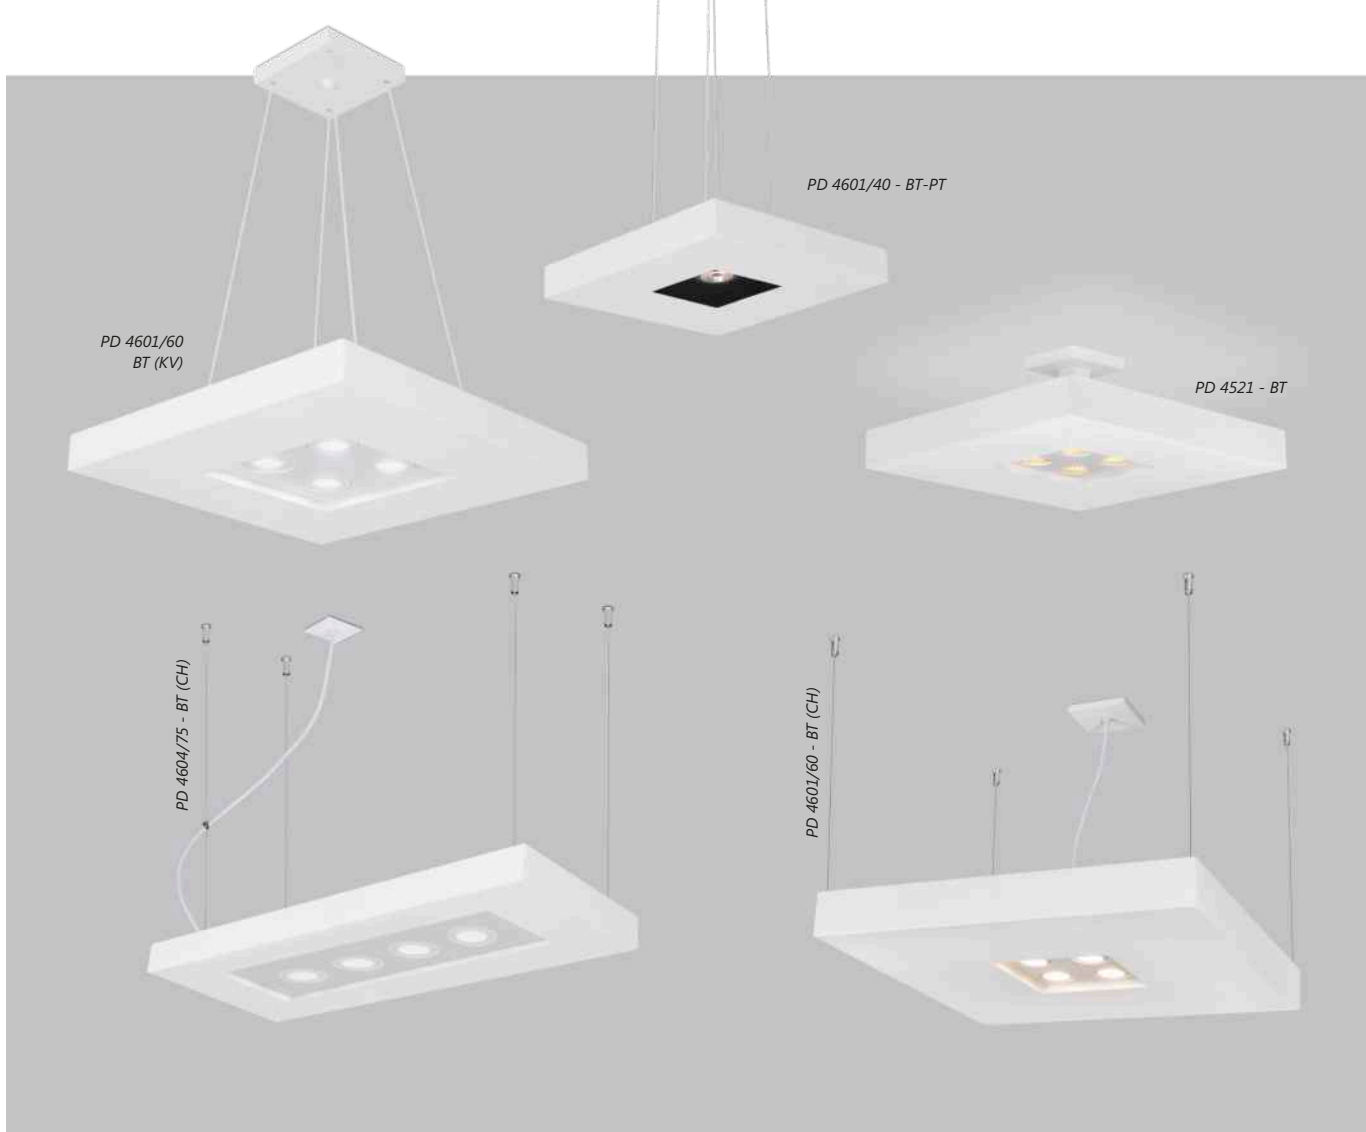

38 / 39
dalila

40 / 41
donna redonda
donna emb./no frame

42 / 43
donna quadrada

44 / 45
drones redondo
drones quadrado

46 / 47
ducto

Linha Athenas

Iluminação: Direta
Materiais: Alumínio

Pendente Athenas

Pendente Redondo

PD 4121/40	ø 400 x 140	4 E27
PD 4121/50	ø 500 x 140	6 E27
PD 4121/60	ø 600 x 140	8 E27

Acabamentos: G1 / G2 / G3

Grupo 1 (G1) - BT / PT / MR-T / ND-B / FN-F

Grupo 2 (G2) - CB-M / AV-M / MT-M / CP-M

Grupo 3 (G3) - CB-V / DR-V / ESC-V

Obs.: Somente lâmpadas LED.

Linha Bore

Iluminação: Direta / Indireta
Materiais: Alumínio

Plafon Quadrado

Código	medida (mm)	quant. / lâmp.
PL 4521/40	400 x 400 x 200	4 E27 + 01 GU10
PL 4522/40	400 x 400 x 200	4 E27 + 01 PAR20
PL 4523/40	400 x 400 x 200	4 E27 + 01 AR70
PL 4521/50	500 x 500 x 200	4 E27 + 04 GU10
PL 4522/50	500 x 500 x 200	4 E27 + 04 PAR20
PL 4523/50	500 x 500 x 200	4 E27 + 04 AR70
PL 4521/60	600 x 600 x 200	4 E27 + 04 GU10
PL 4522/60	600 x 600 x 200	4 E27 + 04 PAR20
PL 4523/60	600 x 600 x 200	4 E27 + 04 AR70