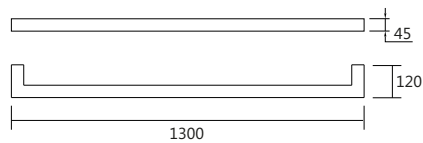

PL/AR 16350/130