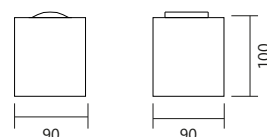

Arandela Taurus

Iluminação: Indireta / Áreas Internas e Externas
Materiais: Alumínio / Vidro / Lente

Arandela Taurus Quadrada			
Código	Tipo	medida (mm)	quant. / lâmp.
AR 5760/2	Vidro / Lente Côncava	90 x 100 x 90	2 PCI LED (110 / 220V)
AR 5761/2	Lente / Lente Côncava	90 x 100 x 90	2 PCI LED (110 / 220V)
AR 5762/2	Vidro / Vidro	90 x 100 x 90	2 PCI LED (110 / 220V)
AR 5763/1	Fechada / Lente Côncava	90 x 100 x 90	1 PCI LED (110 / 220V)
AR 5764/1	Fechada / Vidro	90 x 100 x 90	1 PCI LED (110 / 220V)