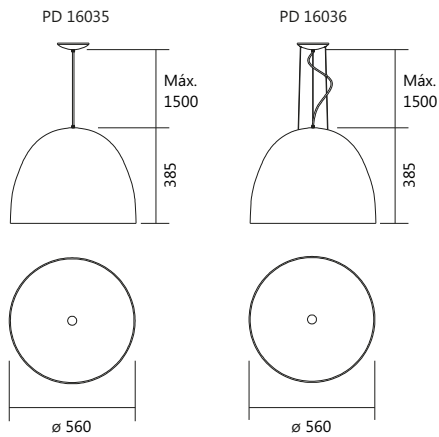

Brilhantes		Foscas								
BR	ND-B	AM-F	AZ-F	BR-F	LR-F	FN-F	RS-F	VD-F	VM-F	
Texturizadas		Metálicas				Escovadas				
BT	MR-T	PT	AV-M	CB-M	CP-M	MT-M	CB-V	DR-V	ESC-V