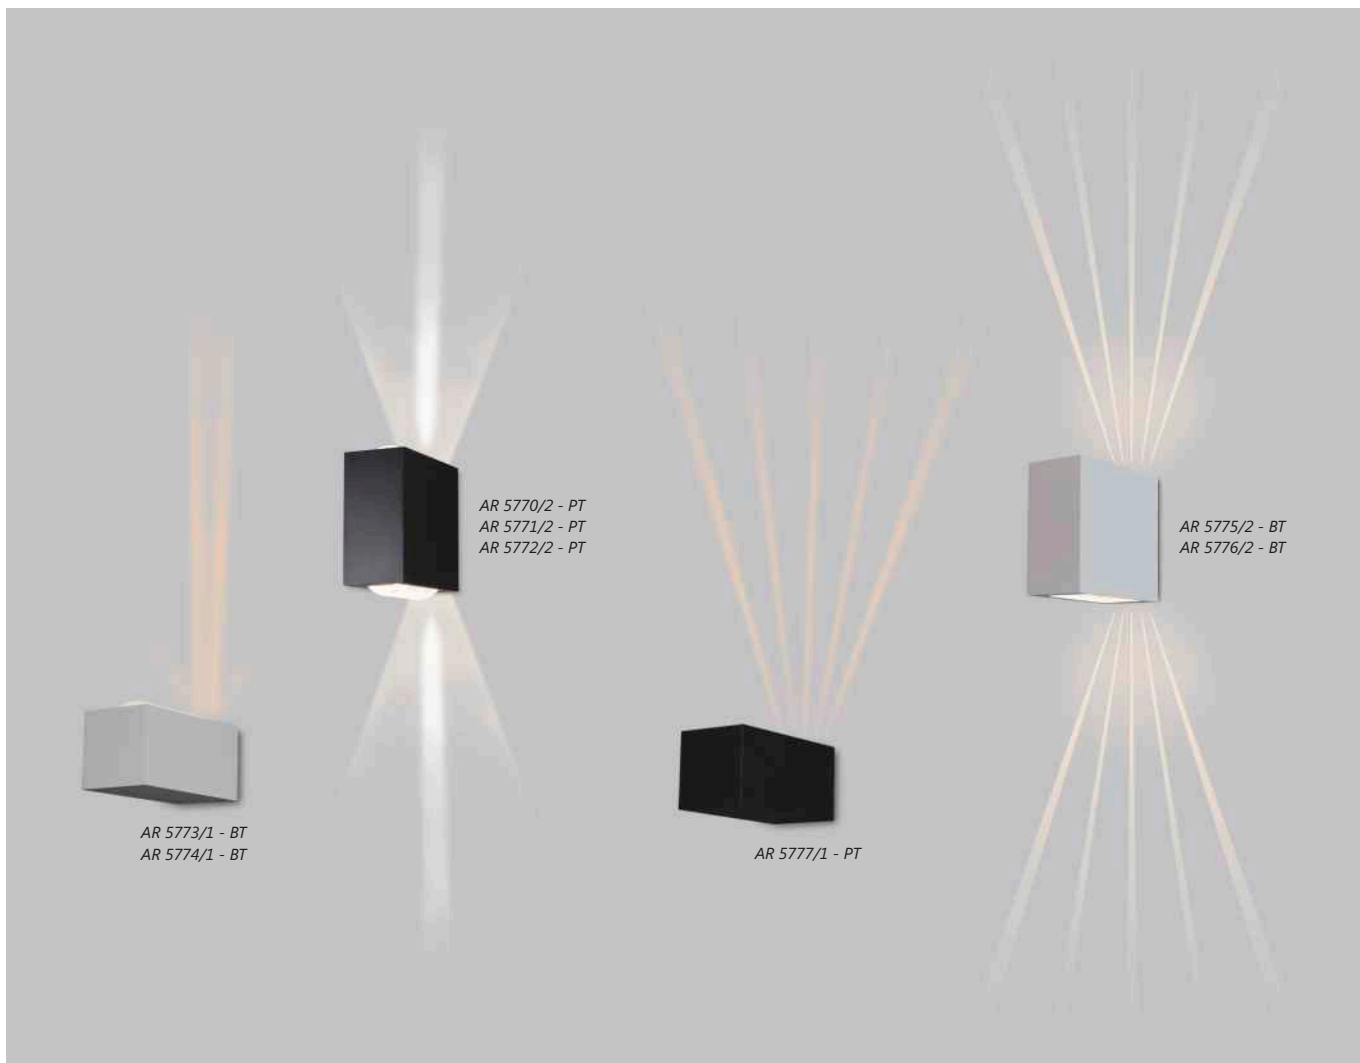

Arandela Astro

Iluminação: Indireta / Áreas Internas e Externas
Materiais: Alumínio / Vidro / Lente

Arandela Astro Retangular

Código	Tipo	medida (mm)	quant. / lâmp.
AR 5770/2	Vidro / Lente Côncava	90 x 180 x 180	2 PCI LED (110 / 220V)
AR 5771/2	Lente / Lente Côncava	90 x 180 x 180	2 PCI LED (110 / 220V)
AR 5772/2	Vidro / Vidro	90 x 180 x 180	2 PCI LED (110 / 220V)
AR 5773/1	Fechada + 1 Lente Côncava	90 x 90 x 180	1 PCI LED (110 / 220V)
AR 5774/1	Fechada + 1 Vidro	90 x 90 x 180	1 PCI LED (110 / 220V)

AR 5770/2 - AR 5771/2
AR 5772/2

AR 5773/1 - AR 5774/1

Arandela Halley

Iluminação: Indireta / Áreas Internas e Externas
Materiais: Alumínio / Vidro / Lente

Arandela Halley

Código	Tipo	medida (mm)	quant. / lâmp.
AR 5775/2	Vidro / Lente Frisada	90 x 180 x 180	2 PCI LED (110 / 220V)
AR 5776/2	Lente / Lente Frisada	90 x 180 x 180	2 PCI LED (110 / 220V)
AR 5777/1	Fechada / Lente Frisada	90 x 90 x 180	1 PCI LED (110 / 220V)

AR 5775/2 - AR 5776/2

AR 5777/1

Acabamentos: G1 / G2

Grupo 1 (G1) - BT / PT / MR-T / ND-B / FN-F

Grupo 2 (G2) - CB-M / AV-M / MT-M / CP-M

Obs.: Grupo 2 (G2) somente para áreas internas

Brilhante Fosca Texturizadas

Metálicas