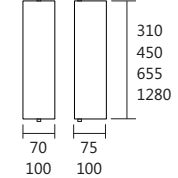

Arandela Retangular