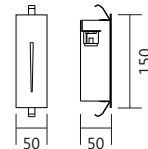

BA 6032/1 - BA 6033/1