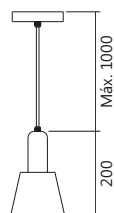

Grupo 3 (G3)

Externo: - ESC-V / DR-V / CB-V

Interno: - BR-F / AV-M / CB-M / MT-M / CP-M

Obs.: Somente lâmpadas LED.

PD 16205