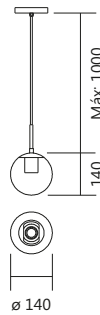

Globo Ø140mm

Fechado - CRISTAL - CR / FUMÉ - FM / AMBAR - AB / FOSCO - FC

Vazado - CRISTAL - CR / FUMÉ - FM / AMBAR - AB / FOSCO - FC

Obs.: Somente lâmpadas LED.

PD 16330/1