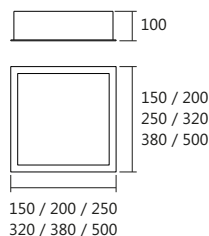

Linha Magnum Embutido

Iluminação: Direta

Materiais: Alumínio / Acrílico

Embutido Magnum Quadrado Perfil Recuado

Código	med. (mm)	nicho (mm)	quant. / lâmp.
EB 3600/15	150 x 150 x 100	125 x 125 x 100	1 E27
EB 3600/20	200 x 200 x 100	175 x 175 x 100	2 E27
EB 3600/25	250 x 250 x 100	225 x 225 x 100	2 E27
EB 3600/32	320 x 320 x 100	295 x 295 x 100	3 E27
EB 3600/38	380 x 380 x 100	355 x 355 x 100	4 E27
EB 3600/50	500 x 500 x 100	475 x 475 x 100	8 E27
EB 3601/25	250 x 250 x 100	225 x 225 x 100	2 E27 + 1 PAR 20
EB 3601/32	320 x 320 x 100	295 x 295 x 100	2 E27 + 1 PAR 20
EB 3601/38	380 x 380 x 100	355 x 355 x 100	4 E27 + 1 PAR 20
EB 3601/50	500 x 500 x 100	475 x 475 x 100	4 E27 + 1 PAR 20
EB 3601/51	500 x 500 x 100	475 x 475 x 100	4 E27 + 4 PAR 20
EB 3602/25	250 x 250 x 100	225 x 225 x 100	2 E27 + 1 GU 10
EB 3602/32	320 x 320 x 100	295 x 295 x 100	2 E27 + 1 GU 10
EB 3602/38	380 x 380 x 100	355 x 355 x 100	4 E27 + 1 GU 10
EB 3602/50	500 x 500 x 100	475 x 475 x 100	4 E27 + 1 GU 10
EB 3602/51	500 x 500 x 100	475 x 475 x 100	4 E27 + 4 GU 10
EB 3603/25	250 x 250 x 100	225 x 225 x 100	2 E27 + 1 AR 70
EB 3603/32	320 x 320 x 100	295 x 295 x 100	2 E27 + 1 AR 70
EB 3603/38	380 x 380 x 100	355 x 355 x 100	4 E27 + 1 AR 70
EB 3603/50	500 x 500 x 100	475 x 475 x 100	4 E27 + 1 AR 70
EB 3603/51	500 x 500 x 100	475 x 475 x 100	4 E27 + 4 AR 70

EB 3600

Acabamentos: G1

Grupo 1 (G1) - BT / PT / MR-T / ND-B / FN-F

Obs. 1: Chapas internas somente BT / PT

Obs. 2: Somente lâmpadas LED.

Brilhante Fosca Texturizadas