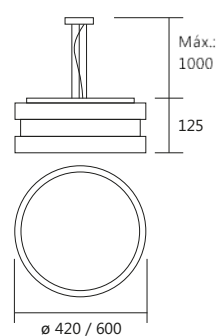

Linha Modular Redonda

Iluminação: Direta / Indireta
Materiais: Alumínio / Acrílico

Plafon Redondo

Código	medida (mm)	quant. / lâmp.
PL 4070/33	ø 330 x 125	2 E27
PL 4070/42	ø 420 x 125	4 E27
PL 4070/60	ø 600 x 125	6 E27

Pendente Redondo

PD 4071/42	ø 420 x 125	4 E27
PD 4071/60	ø 600 x 125	6 E27

PD 4071

Acabamentos: G1 / G2 / G3

Grupo 1 (G1) - BT / PT / MR-T / ND-B / FN-F

Grupo 2 (G2) - CB-M / AV-M / MT-M / CP-M

Grupo 3 (G3) - CB-V / DR-V / ESC-V

Obs.: Somente lâmpadas LED.