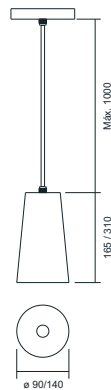

Brilhantes				Foscas						
BR	ND-B	AM-F	AZ-F	BR-F	LR-F	FN-F	RS-F	VD-F	VM-F	
Texturizadas				Metálicas				Escovadas		
BT	MR-T	PT	AV-M	CB-M	CP-M	MT-M	CB-V	DR-V	ESC-V