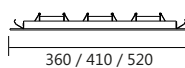

Linha Premium Embutido

Iluminação: Direta
Materiais: Alumínio

Embutido Quadrado

Código	medida (mm)	nicho (mm)	quant. / lâmp.
EB 4300/10	120 x 120 x 80	95 x 95 x 80	1 GU 10 Mini
EB 4300/15	150 x 150 x 80	120 x 120 x 80	1 GU 10
EB 4300/25	250 x 250 x 80	220 x 220 x 80	4 GU 10
EB 4301/15	175 x 175 x 110	145 x 145 x 110	1 E27 / PAR 20
EB 4301/32	320 x 320 x 110	290 x 290 x 110	4 E27 / PAR 20
EB 4302/15	175 x 175 x 90	145 x 145 x 90	1 GU 10 / AR 70
EB 4302/32	320 x 320 x 90	290 x 290 x 90	4 GU 10 / AR 70
EB 4303/20	200 x 200 x 130	170 x 170 x 130	1 E27 / PAR 30
EB 4303/38	380 x 380 x 130	350 x 350 x 130	4 E27 / PAR 30
EB 4304/20	200 x 200 x 90	170 x 170 x 90	1 GU 10 / AR 111
EB 4304/38	380 x 380 x 90	350 x 350 x 90	4 GU 10 / AR 111

Embutido Retangular

EB 4315/25	150 x 250 x 80	120 x 220 x 80	2 GU 10
EB 4315/36	150 x 360 x 80	120 x 330 x 80	3 GU 10
EB 4320/32	170 x 320 x 110	140 x 290 x 110	2 E27 / PAR 20
EB 4320/41	170 x 410 x 110	140 x 380 x 110	3 E27 / PAR 20
EB 4321/32	170 x 320 x 90	140 x 290 x 90	2 GU 10 / AR 70
EB 4321/41	170 x 410 x 90	140 x 380 x 90	3 GU 10 / AR 70
EB 4322/35	200 x 350 x 130	170 x 320 x 130	2 E27 / PAR 30
EB 4322/52	200 x 520 x 130	170 x 490 x 130	3 E27 / PAR 30
EB 4323/35	200 x 350 x 90	170 x 320 x 90	2 GU 10 / AR 111
EB 4323/52	200 x 520 x 90	170 x 490 x 90	3 GU 10 / AR 111

1 lâmpada

2 lâmpadas

4 lâmpadas

3 lâmpadas

Acabamentos: G1

Grupo 1 (G1) - BT / PT / MR-T / ND-B / FN-F

Obs. 1: Chapas internas somente BT / PT

Obs. 2: Somente lâmpadas LED.

Brilhante Fosca Texturizadas