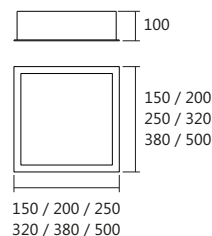

Embutido Ruler Quadrado Perfil Faceado

Código	med. (mm)	nicho (mm)	quant. / lâmp.
EB 3700/15	150 x 150 x 100	125 x 125 x 100	1 E27
EB 3700/20	200 x 200 x 100	175 x 175 x 100	2 E27
EB 3700/25	250 x 250 x 100	225 x 225 x 100	2 E27
EB 3700/32	320 x 320 x 100	295 x 295 x 100	3 E27
EB 3700/38	380 x 380 x 100	355 x 355 x 100	4 E27
EB 3700/50	500 x 500 x 100	475 x 475 x 100	8 E27
EB 3701/25	250 x 250 x 100	225 x 225 x 100	2 E27 + 1 PAR 20
EB 3701/32	320 x 320 x 100	295 x 295 x 100	2 E27 + 1 PAR 20
EB 3701/38	380 x 380 x 100	355 x 355 x 100	4 E27 + 1 PAR 20
EB 3701/50	500 x 500 x 100	475 x 475 x 100	4 E27 + 1 PAR 20
EB 3701/51	500 x 500 x 100	475 x 475 x 100	4 E27 + 4 PAR 20
EB 3702/25	250 x 250 x 100	225 x 225 x 100	2 E27 + 1 GU 10
EB 3702/32	320 x 320 x 100	295 x 295 x 100	2 E27 + 1 GU 10
EB 3702/38	380 x 380 x 100	355 x 355 x 100	4 E27 + 1 GU 10
EB 3702/50	500 x 500 x 100	475 x 475 x 100	4 E27 + 1 GU 10
EB 3702/51	500 x 500 x 100	475 x 475 x 100	4 E27 + 4 GU 10
EB 3703/25	250 x 250 x 100	225 x 225 x 100	2 E27 + 1 AR 70
EB 3703/32	320 x 320 x 100	295 x 295 x 100	2 E27 + 1 AR 70
EB 3703/38	380 x 380 x 100	355 x 355 x 100	4 E27 + 1 AR 70
EB 3703/50	500 x 500 x 100	475 x 475 x 100	4 E27 + 1 AR 70
EB 3703/51	500 x 500 x 100	475 x 475 x 100	4 E27 + 4 AR 70

EB 3700