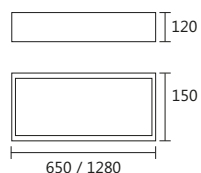

Pendente Tropical - Perfil 120mm

PD 4006/65F	75 x 650 x 120	1 T8 LED 60 cm
PD 4006/125F	75 x 1280 x 120	1 T8 LED 120 cm
PD 4016/65F	150 x 650 x 120	4 T8 LED 60 cm
PD 4016/125F	150 x 1250 x 120	4 T8 LED 120 cm

PL 4015