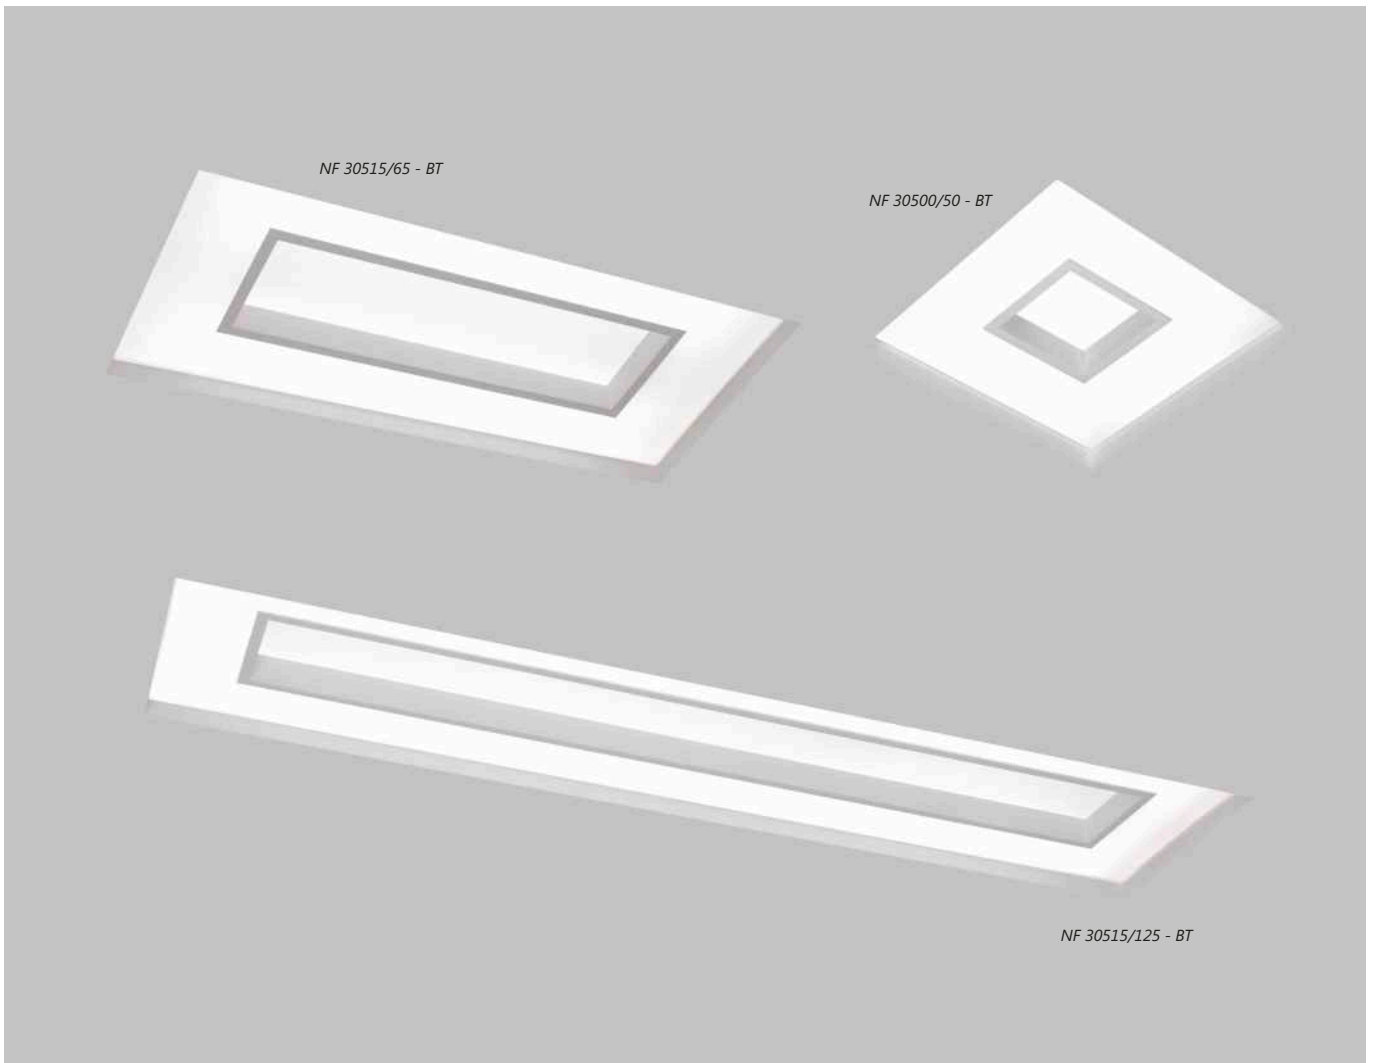

Linha Cherry No Frame

Iluminação: Direta
Materiais: Alumínio / Acrílico

Embutido No Frame Quadrado

Código	medida (mm)	nicho (mm)	quant. / lâmp.
NF 30500/30	290 x 290 x 100	300 x 300 x 100	4 E27
NF 30500/38	350 x 350 x 100	360 x 360 x 100	4 E27
NF 30500/50	470 x 470 x 100	480 x 480 x 100	8 E27

Embutido No Frame Retangular

NF 30515/65F	290 x 650 x 100	300 x 660 x 100	4 T8 60cm
NF 30515/125F	290 x 1250 x 100	300 x 1260 x 100	4 T8 120cm

Acabamentos: G1

Grupo 1 (G1) - BT / PT / MR-T / ND-B / FN-F

Obs.: Somente lâmpadas LED.

Brilhante Fosca Texturizadas