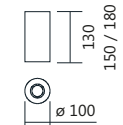

PL 16255/13/15/20