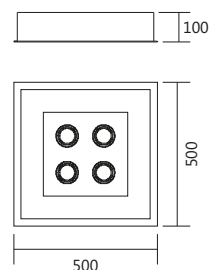

EB 3601/51 - EB 3602/51
EB 3603/51