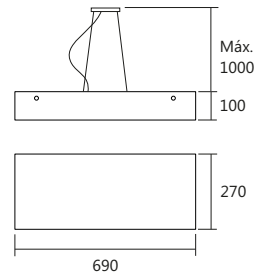

Pendente Retangular