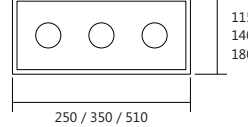

PL 4500/25
PL 4501/25
PL 4502/25
PL 4503/35
PL 4504/35
BT / BT

PL 4500/11
PL 4501/11
PL 4502/11
PL 4503/18
PL 4504/18
PT / PT

PL 4510/20
PL 4514/25
PL 4515/25
PL 4516/35
PL 4517/35
BT / PT

PL 4510/35
PL 4514/36
PL 4515/36
PL 4516/51
PL 4517/51
BT / BT

Linha Premium

Iluminação: Direta
Materiais: Alumínio

Plafon Quadrado

Código	medida (mm)	quant. / lâmp.
PL 4500/11	110 x 110 x 85	1 GU 10
PL 4500/25	200 x 200 x 85	4 GU 10
PL 4501/11	135 x 135 x 120	1 PAR 20
PL 4501/25	250 x 250 x 120	4 PAR 20
PL 4502/11	135 x 135 x 120	1 AR 70
PL 4502/25	250 x 250 x 120	4 AR 70
PL 4503/18	180 x 180 x 150	1 PAR 30
PL 4503/35	350 x 350 x 150	4 PAR 30
PL 4504/18	180 x 180 x 120	1 AR 111
PL 4504/35	350 x 350 x 120	4 AR 111

Plafon Retangular

PL 4510/20	115 x 200 x 85	2 GU 10
PL 4510/35	115 x 350 x 85	3 GU 10
PL 4514/25	140 x 250 x 120	2 PAR 20
PL 4514/36	140 x 250 x 120	3 PAR 20
PL 4515/25	140 x 350 x 120	2 AR 70
PL 4515/36	140 x 350 x 120	3 AR 70
PL 4516/35	180 x 350 x 150	2 PAR 30
PL 4516/51	180 x 510 x 150	3 PAR 30
PL 4517/35	180 x 350 x 150	2 AR 111
PL 4517/51	180 x 510 x 120	3 AR 111

1 lâmpada

4 lampadas

2 Lâmpadas

3 Lâmpadas

Acabamentos: G1

Grupo 1 (G1) - BT / PT / MR-T / ND-B / FN-F

Obs. 1: Chapas internas somente BT / PT
Obs. 2: Somente lâmpadas LED.

Brilhante Fosca Texturizadas

ND-B

FN-F

BT

MR-T

PT