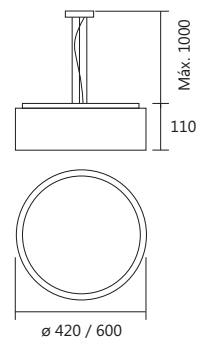

PD 4051/42/60