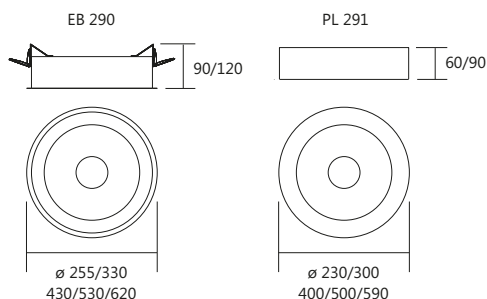

Atenção: Utilize as lâmpadas indicadas corretamente na tabela ao lado para não ficarem visíveis.

Obs.: Somente lâmpadas LED.