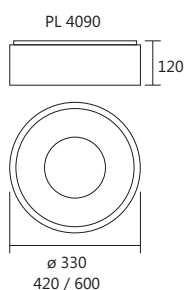

Pendente Redondo

PD 4091/42	ø 420 x 120	4 E27
PD 4091/60	ø 600 x 120	6 E27