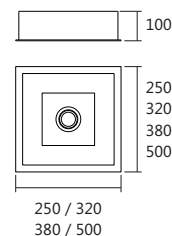

EB 3601 - EB 3602 - EB 3603