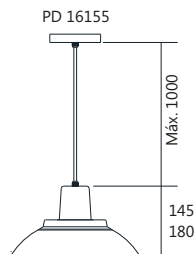

Brilhantes		Foscas								
BR	ND-B	AM-F	AZ-F	BR-F	LR-F	FN-F	RS-F	VD-F	VM-F	
Texturizadas		Metálicas					Escovadas			
BT	MR-T	PT	AV-M	CB-M	CP-M	MT-M	CB-V	DR-V	ESC-V