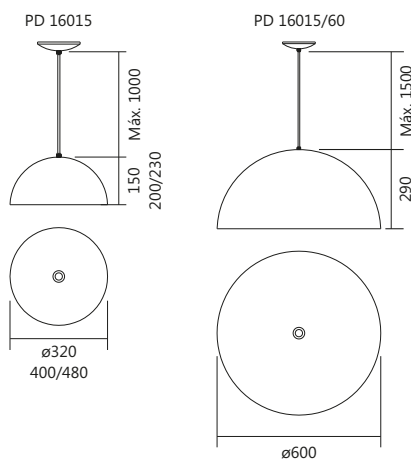

Linha Balón

Iluminação: Direta
Materiais: Alumínio

Pendente Balón sem Difusor

Código	medida (mm)	quant. / lâmp.
PD 16015/32	ø 320 x 150	1 E27
PD 16015/40	ø 400 x 200	1 E27
PD 16015/48	ø 480 x 230	1 E27
PD 16015/60	ø 600 x 290	1 E27

Acabamentos: G1 / G2 / G3

Grupo 1 (G1)

Externo e Interno: - BT / PT / MR-T / ND-B / FN-F

Grupo 2 (G2)

Externo: - BT / ND-B / FN-F / MR-T / PT / AZ-F / VM-F / AM-F / RS-F / LR-F / VD-F / CB-M / AV-M / MT-M / CP-M

Interno: - BR-F / AZ-F / VM-F / AM-F / RS-F / LR-F / VD-F / CB-M / AV-M / MT-M / CP-M

Grupo 3 (G3)

Externo: - ESC-V / DR-V / CB-V

Interno: - BR-F / AV-M / CB-M / MT-M / CP-M

Obs.: Somente lâmpadas LED.