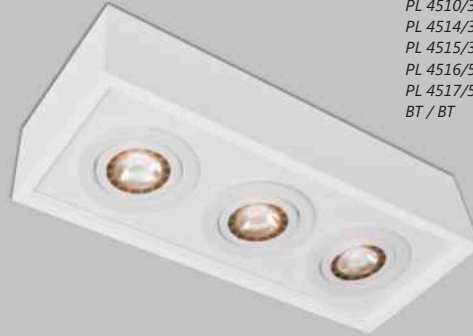

PL 4510/20
 PL 4514/25
 PL 4515/25
 PL 4516/35
 PL 4517/35
 BT / PT

PL 4510/35
 PL 4514/36
 PL 4515/36
 PL 4516/51
 PL 4517/51
 BT / BT

Linha Premium

Iluminação: Direta
 Materiais: Alumínio

Plafon Quadrado