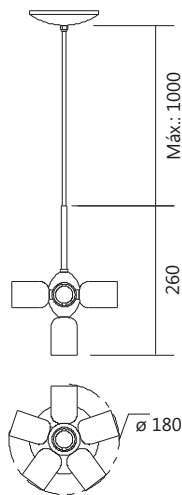

Brilhantes		Foscas								
BR	ND-B	AM-F	AZ-F	BR-F	LR-F	FN-F	RS-F	VD-F	VM-F	
Texturizadas		Metálicas				Escovadas / Polido Verniz				
BT	MR-T	PT	AV-M	CB-M	CP-M	MT-M	CB-V	DR-V	ESC-V	
							CB-PV	DR-PV