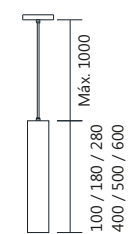

PD 16254
PD 16256