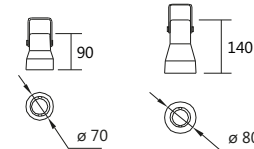

Spots Trend