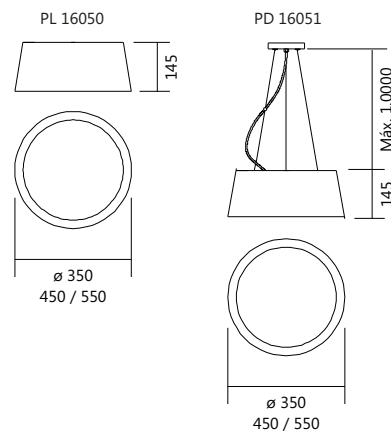

Pendente Osco

PD 16051/35	ø 350 x 145	2 E27
PD 16051/45	ø 450 x 145	4 E27
PD 16051/55	ø 550 x 145	6 E27