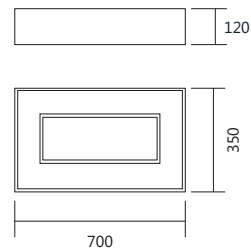

Linha Cherry

Iluminação: Direta / Indireta
Materiais: Alumínio / Acrílico

Plafon Quadrado

Código	medida (mm)	quant. / lâmp.
PL 4540/32	300 x 300 x 120	4 E27
PL 4540/38	380 x 380 x 120	4 E27
PL 4540/45	450 x 450 x 120	4 E27
PL 4540/62	600 x 600 x 120	8 E27

Plafon Retangular

PL 4540/70	350 x 700 x 120	8 E27

Pendente Quadrado

PD 4541/32	300 x 300 x 120	4 E27
PD 4541/38	380 x 380 x 120	4 E27
PD 4541/45	450 x 450 x 120	4 E27
PD 4541/62	600 x 600 x 120	8 E27

Pendente Retangular

PD 4541/70	350 x 700 x 120	8 E27

Acabamentos: G1 / G2

Grupo 1 (G1) - BT / PT / MR-T / ND-B / FN-F

Grupo 2 (G2) - CB-M / AV-M / MT-M / CP-M

Obs.: Somente lâmpadas LED.

PL 4540/70

Brilhante Fosca Texturizadas