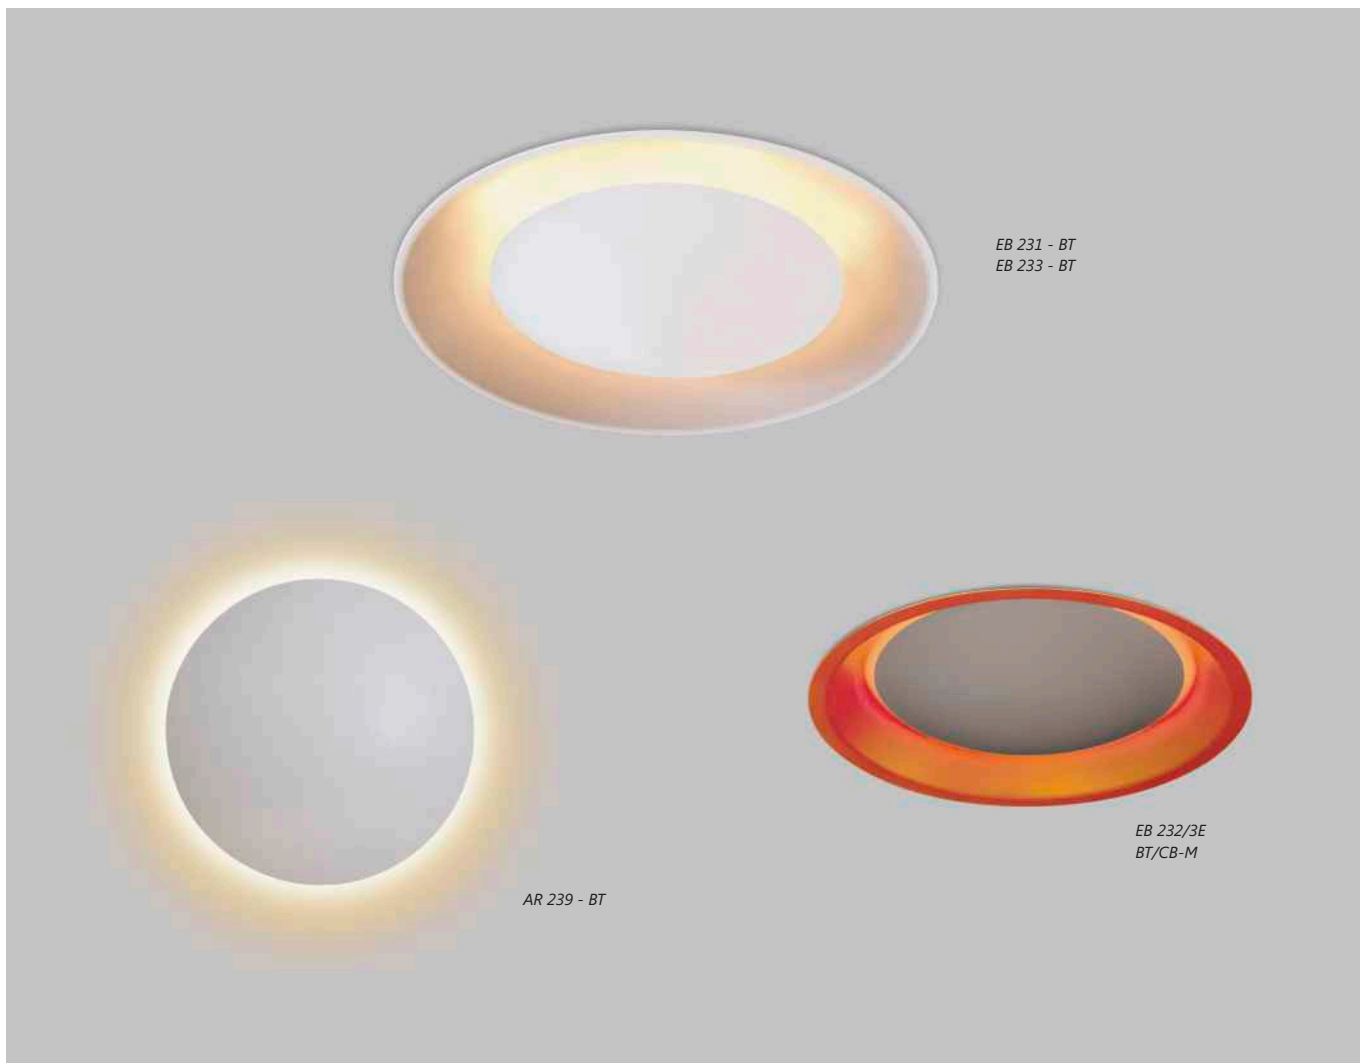

Grupo 3 (G3)

Externo e Interno: - ESC-V / DR-V / CB-V

Grupo 4 (G4)

- DR-PV / CB-PV

Obs.: Somente lâmpadas LED.

Brilhantes		Foscas								
BR	ND-B	AM-F	AZ-F	BR-F	LR-F	FN-F	RS-F	VD-F	VM-F	
Texturizadas		Metálicas				Escovadas / Polido Verniz				
BT	MR-T	PT	AV-M	CB-M	CP-M	MT-M	CB-V	DR-V	ESC-V	
							CB-PV	DR-PV		