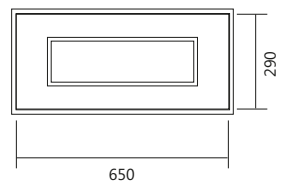

Linha Cherry No Frame

Iluminação: Direta
Materiais: Alumínio / Acrílico

Embutido No Frame Quadrado

Código	medida (mm)	nicho (mm)	quant. / lâmp.
NF 30500/30	290 x 290 x 100	300 x 300 x 100	4 E27
NF 30500/38	350 x 350 x 100	360 x 360 x 100	4 E27
NF 30500/50	470 x 470 x 100	480 x 480 x 100	8 E27

Embutido No Frame Retangular

NF 30515/65F	290 x 650 x 100	300 x 660 x 100	4 T8 60cm
NF 30515/125F	290 x 1250 x 100	300 x 1260 x 100	4 T8 120cm

Acabamentos: G1

Grupo 1 (G1) - BT / PT / MR-T / ND-B / FN-F

Obs.: Somente lâmpadas LED.

Brilhante Fosca Texturizadas