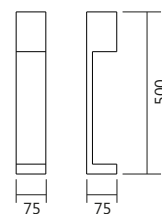

PT 5750/50
PT 5751/50