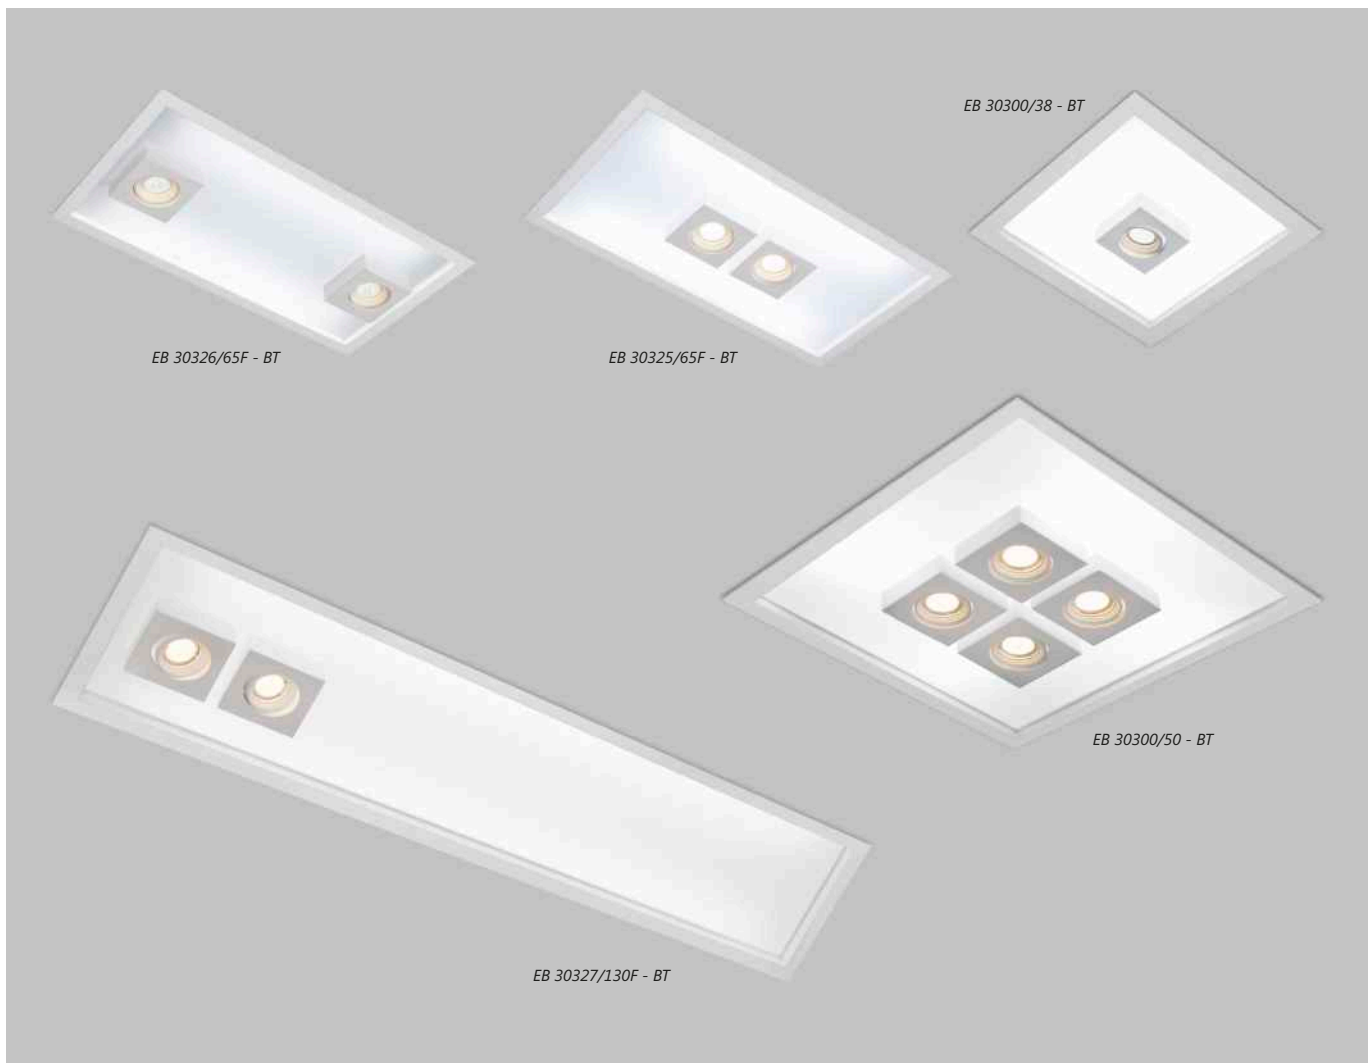

38 / 39
dalila

40 / 41
donna redonda
donna emb./no frame

42 / 43
donna quadrada

44 / 45
drones redondo
drones quadrado

46 / 47
ducto

Linha Athenas

Iluminação: Direta
Materiais: Alumínio

Pendente Athenas

Linha Afago

Iluminação: Direta
Material: Alumínio

Pendente Afago sem difusor

Código	medida (mm)	quant. / lâmp.
PD 16090/15	ø 130 x 140	1 E27

Acabamentos: G1 / G2

Grupo 1 (G1)

Externo e Interno: - BT / PT / MR-T / ND-B / FN-F

Obs.: Somente lâmpadas LED.

Fios: Cabo de Aço com Chumbador (CH)
Fio Kevlar Branco (KV)

Linha Box Embutido

Iluminação: Direta

Materiais: Alumínio / Acrílico

Embutido Quadrado com Aba

Código	medida (mm)	nicho (mm)	quant. / lâmp.
EB 30300/38	380 x 380 x 100	355 x 350 x 100	4 E27 + 01 GU10 / Central
EB 30300/50	500 x 500 x 100	480 x 480 x 100	8 E27 + 04 Gu10 / Central