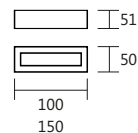

AR 5745/10/15