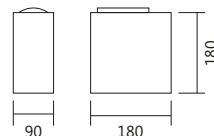

Arandela Halley

Código	Tipo	medida (mm)	quant. / lâmp.
AR 5775/2	Vidro / Lente Frisada	90 x 180 x 180	2 PCI LED (110 / 220V)
AR 5776/2	Lente / Lente Frisada	90 x 180 x 180	2 PCI LED (110 / 220V)
AR 5777/1	Fechada / Lente Frisada	90 x 90 x 180	1 PCI LED (110 / 220V)

AR 5775/2 - AR 5776/2