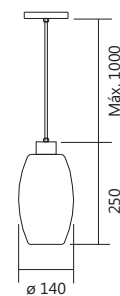

Linha Vetro

Iluminação: Direta

Materiais: Alumínio / Vidro

Vidro: Âmbar com Preto

Código	medida (mm)	quant. / lâmp.
PD 17000/1	ø 170 x 250	1 E27
PD 17001/1	ø 180 x 220	1 E27
PD 17002/1	ø 210 x 220	1 E27

Acabamentos:

Fios e acessórios somente na cor preta.

Obs.: Somente Lâmpadas Led.

Vidro: Âmbar / Cristal

PD 17003/1 AM	ø 140 x 250	1 E27
PD 17003/1 CR	ø 140 x 250	1 E27

Acabamentos: G1 / G2

Grupo 1 (G1) - BT / ND-B / FN-F / MR-T / PT / AZ-F / VM-F / AM-F / RS-F / LR-F / VD-F / CB-M / AV-M / MT-M / CP-M

Grupo 2 (G2) - ESC-V / DR-V / CB-V / DR-PV / CB-PV

Obs.: Somente Lâmpadas Led.

PD 17003/1

Brilhante Foscas

Texturizadas

Metálicas

Escovadas