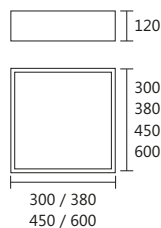

Arandela Tropical - Perfil 120mm

AR 4009/65F	650 x 120 x 95	2 T8 LED 60 cm
AR 4009/125F	1280 x 120 x 95	2 T8 LED 120 cm
AR 4010/24	250 x 120 x 95	1 E27
AR 4010/38	400 x 120 x 95	2 E27
AR 4010/54	550 x 120 x 95	3 E27

Plafon Quadrado