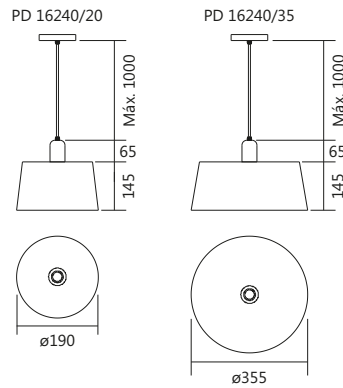

Brilhantes		Foscas								
BR	ND-B	AM-F	AZ-F	BR-F	LR-F	FN-F	RS-F	VD-F	VM-F	
Texturizadas		Metálicas			Escovadas					
BT	MR-T	PT	AV-M	CB-M	CP-M	MT-M	CB-V	DR-V	ESC-V