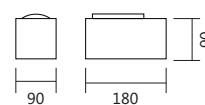

Arandela Astro

Iluminação: Indireta / Áreas Internas e Externas
Materiais: Alumínio / Vidro / Lente

Arandela Astro Retangular

Código	Tipo	medida (mm)	quant. / lâmp.
AR 5770/2	Vidro / Lente Côncava	90 x 180 x 180	2 PCI LED (110 / 220V)
AR 5771/2	Lente / Lente Côncava	90 x 180 x 180	2 PCI LED (110 / 220V)
AR 5772/2	Vidro / Vidro	90 x 180 x 180	2 PCI LED (110 / 220V)
AR 5773/1	Fechada + 1 Lente Côncava	90 x 90 x 180	1 PCI LED (110 / 220V)
AR 5774/1	Fechada + 1 Vidro	90 x 90 x 180	1 PCI LED (110 / 220V)

AR 5770/2 - AR 5771/2
AR 5772/2

AR 5773/1 - AR 5774/1

Arandela Halley

Iluminação: Indireta / Áreas Internas e Externas
Materiais: Alumínio / Vidro / Lente

Arandela Halley

Código	Tipo	medida (mm)	quant. / lâmp.
AR 5775/2	Vidro / Lente Frisada	90 x 180 x 180	2 PCI LED (110 / 220V)
AR 5776/2	Lente / Lente Frisada	90 x 180 x 180	2 PCI LED (110 / 220V)
AR 5777/1	Fechada / Lente Frisada	90 x 90 x 180	1 PCI LED (110 / 220V)

AR 5775/2 - AR 5776/2

AR 5777/1

Acabamentos: G1 / G2

Grupo 1 (G1) - BT / PT / MR-T / ND-B / FN-F

Grupo 2 (G2) - CB-M / AV-M / MT-M / CP-M

Obs.: Grupo 2 (G2) somente para áreas internas

Brilhante Fosca Texturizadas

Metálicas