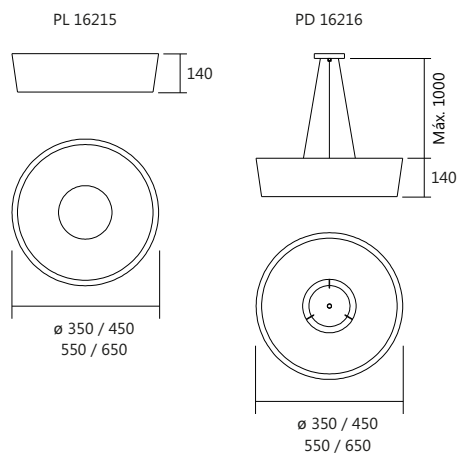

Pendente Vulcano

PD 16216/35	ø 350 x 140	2 E27
PD 16216/45	ø 450 x 140	4 E27
PD 16216/55	ø 550 x 140	6 E27
PD 16216/65	ø 650 x 140	8 E27