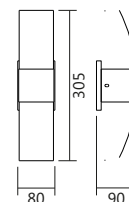

Arandelas

Iluminação: Indireta / Áreas Externas e Internas
Materiais: Alumínio / Vidro

Arandela Xelmix Quadrada

Código	Tipo	Aplicação	medida (mm)	quant. / lâmp.
AR 5211/1	2 Vidros	Externa	110 x 110 x 50	1 G9
AR 5212/1	1 Vidro	Externa	110 x 110 x 50	1 G9

Arandela Self Retangular

AR 5295/1	-	Interna	100 x 125 x 115	1 PCI LED (110 / 220V)

Arandela Tuca Retangular

AR 5705/1	-	Interna	80 x 305 x 90	1 G9
AR 5706/1	-	Interna	80 x 305 x 90	1 G9

Acabamentos: G1 / G2

Grupo 1 (G1) - BT / PT / MR-T / ND-B / FN-F

Grupo 2 (G2) - CB-M / AV-M / MT-M / CP-M

Obs.: Grupo 2 (G2) somente para áreas internas

AR 5706/1

Brilhante Fosca Texturizadas

ND-B FN-F BT MR-T PT