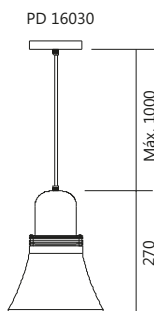

Linha Merengue

Iluminação: Direta

Materiais: Alumínio / Acrílico

Pendente Merengue

Código	medida (mm)	quant. / lâmp.
PD 16030/14	ø 135 x 270	1 E27
PD 16030/20	ø 210 x 270	1 E27
PD 16030/27	ø 270 x 270	1 E27

Acabamentos: G1 / G2 / G3

Grupo 1 (G1)

Externo e Interno: - BT / PT / MR-T / ND-B / FN-F

Grupo 2 (G2)

Externo: - BT / ND-B / FN-F / MR-T / PT / AZ-F / VM-F / AM-F / RS-F / LR-F / VD-F / CB-M / AV-M / MT-M / CP-M

Interno: - BR-F / AZ-F / VM-F / AM-F / RS-F / LR-F / VD-F / CB-M / AV-M / MT-M / CP-M

Grupo 3 (G3)

Externo: - ESC-V / DR-V / CB-V

Interno: - BR-F / AV-M / CB-M / MT-M / CP-M

Obs.: Somente lâmpadas LED.

Brilhantes

Foscas

Texturizadas

Metálicas

Escovadas