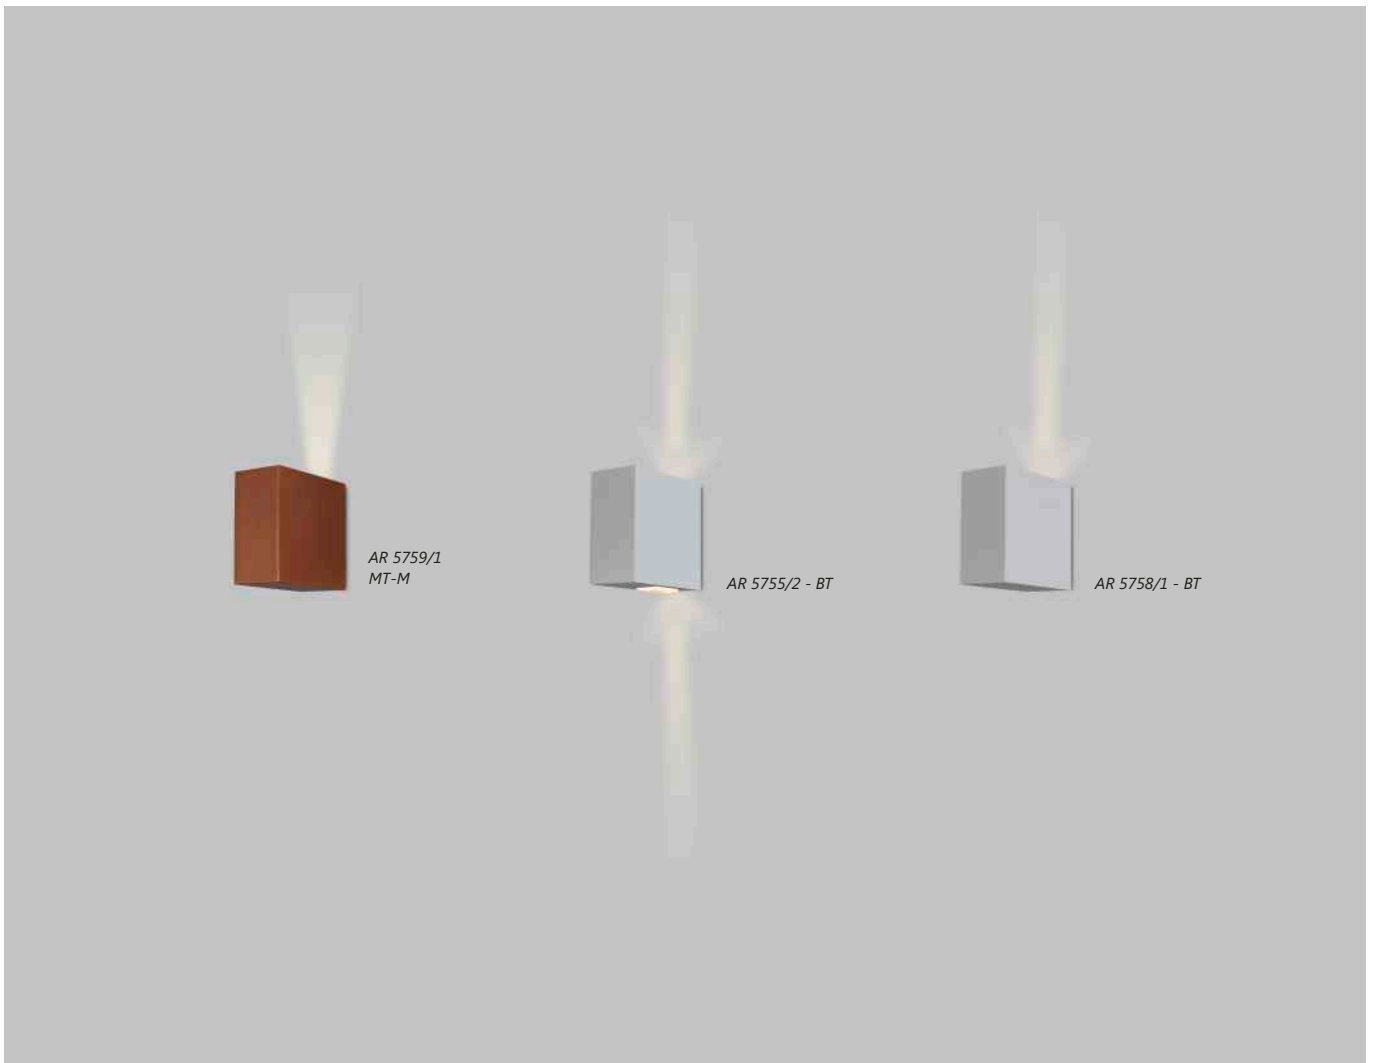

Metálicas

Arandela Sirius

Iluminação: Indireta / Áreas Internas e Externas
 Materiais: Alumínio / Vidro / Lente

Arandela Sirius Retangular

Código	Tipo	medida (mm)	quant. / lâmp.
AR 5755/2	Vidro / Lente Côncava	50 x 110 x 100	2 PCI LED 5W (110 / 220V)
AR 5756/2	Lente / Lente Côncava	50 x 110 x 100	2 PCI LED 5W (110 / 220V)
AR 5757/2	Vidro / Vidro	50 x 110 x 100	2 PCI LED 5W (110 / 220V)
AR 5758/1	Fechada / Lente Côncava	50 x 110 x 100	1 PCI LED 5W (110 / 220V)
AR 5759/1	Fechada / Vidro	50 x 110 x 100	1 PCI LED 5W (110 / 220V)