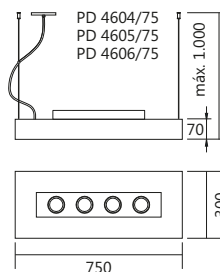

PD 4521/50/60
4522/50/60 - 4523/40/50/60