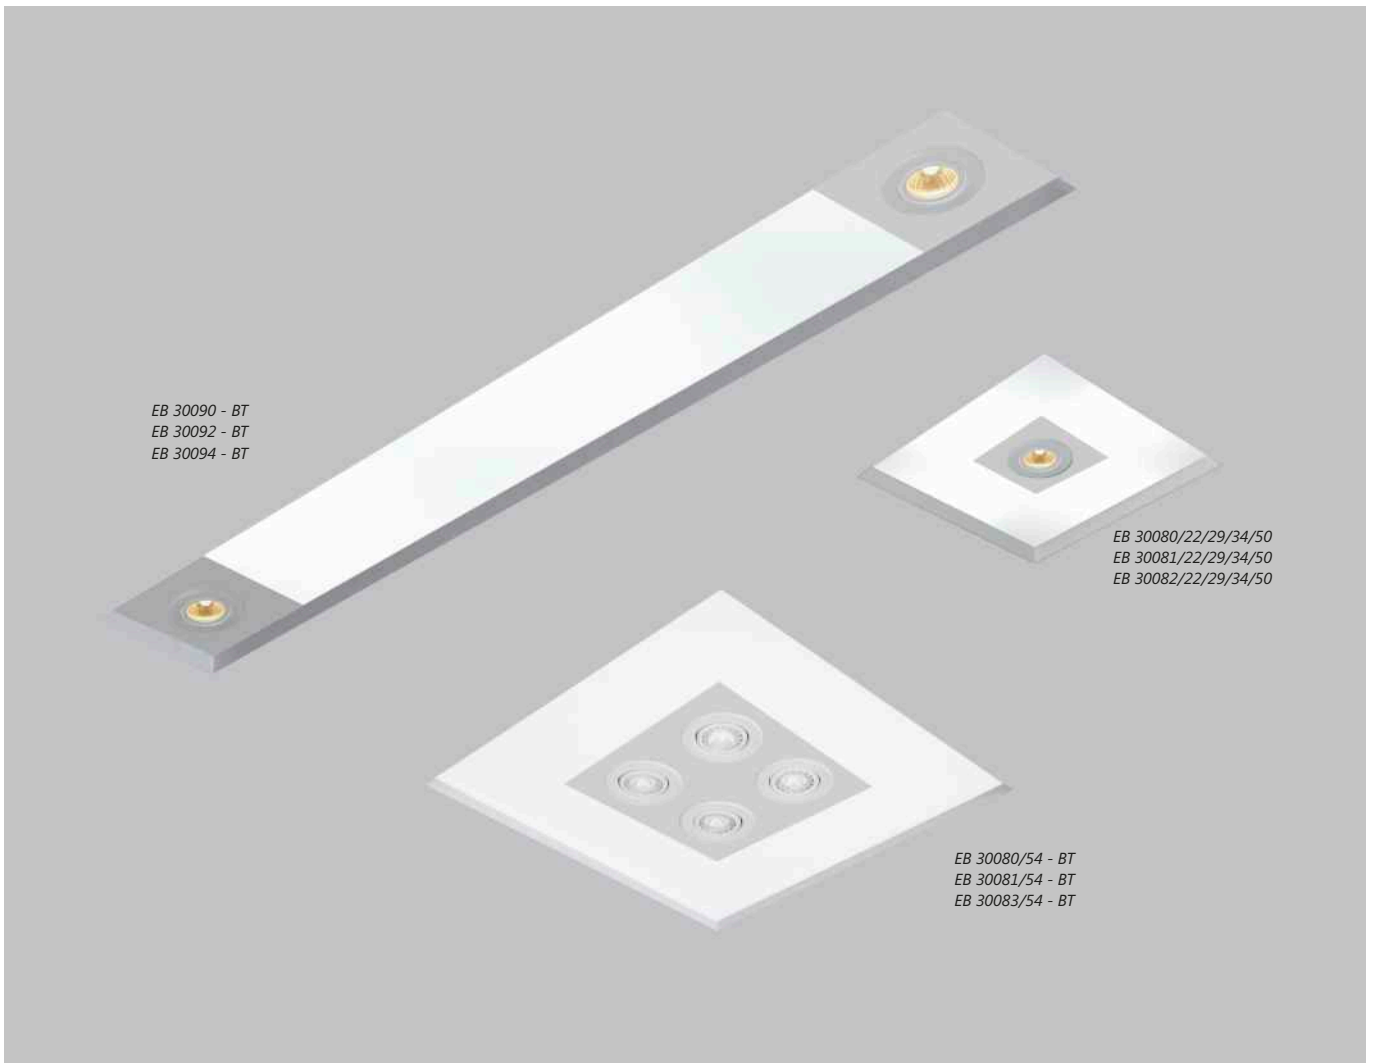

Linha Mimo No Frame

Iluminação: Direta
 Materiais: Alumínio / Acrílico

Embutido No Frame Quadrado

Código	medidas (mm)	nicho (mm)	quant. / lâmp.
EB 30080/22	220 x 220 x 100	230 x 230 x 100	2 E27 / 1 GU 10
EB 30080/29	290 x 290 x 100	300 x 300 x 100	4 E27 / 1 GU 10
EB 30080/34	350 x 350 x 100	360 x 360 x 100	4 E27 / 1 GU 10
EB 30080/50	470 x 470 x 100	480 x 480 x 100	4 E27 / 1 GU 10
EB 30080/54	470 x 470 x 100	480 x 480 x 100	4 E27 / 4 GU 10
EB 30081/22	220 x 220 x 100	230 x 230 x 100	2 E27 / 1 PAR 20
EB 30081/29	290 x 290 x 100	300 x 300 x 100	4 E27 / 1 PAR 20
EB 30081/34	350 x 350 x 100	360 x 360 x 100	4 E27 / 1 PAR 20
EB 30081/50	470 x 470 x 100	480 x 480 x 100	4 E27 / 1 PAR 20
EB 30081/54	470 x 470 x 100	480 x 480 x 100	4 E27 / 4 PAR 20
EB 30082/22	220 x 220 x 100	230 x 230 x 100	2 E27 / 1 AR 70
EB 30082/29	290 x 290 x 100	300 x 300 x 100	4 E27 / 1 AR 70
EB 30082/34	350 x 350 x 100	360 x 360 x 100	4 E27 / 1 AR 70
EB 30082/50	470 x 470 x 100	480 x 480 x 100	4 E27 / 1 AR 70
EB 30082/54	470 x 470 x 100	480 x 480 x 100	4 E27 / 4 AR 70