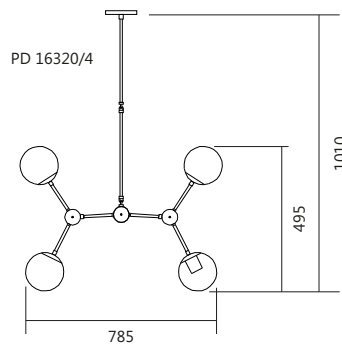

Obs.: Somente lâmpadas LED.

Brilhantes		Foscas								
BR	ND-B	AM-F	AZ-F	BR-F	LR-F	FN-F	RS-F	VD-F	VM-F	
Texturizadas		Metálicas				Escovadas / Polido Verniz				
BT	MR-T	PT	AV-M	CB-M	CP-M	MT-M	CB-V	DR-V	ESC-V	
							CB-PV	DR-PV