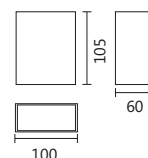

AR 5255/10
AR 5256/10