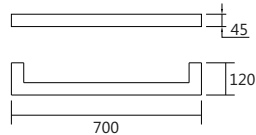

Acabamentos: G1 / G2

Grupo 1 (G1) - BT / PT / MR-T / ND-B / FN-F

Grupo 2 (G2) - AZ-F / VM-F / AM-F / RS-F / LR-F / VD-F /
CB-M / AV-M / MT-M / CP-M

Obs.: Somente lâmpadas LED.

PL/AR 16350/70