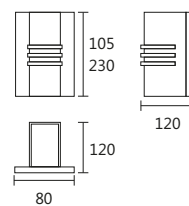

Arandela Tubo

Iluminação: Indireta / Áreas Externas e Internas
Materiais: Alumínio / Acrílico

Arandela Tubo Kiara Quadrada

Código	Tipo	medida (mm)	quant. / lâmp.
AR 5225/18	Externa	105 x 180 x 110	1 G9
AR 5225/28	Externa	105 x 280 x 110	2 G9
AR 5226/18	1 Lado / Externa	105 x 180 x 110	1 G9
AR 5227/28	Externa	60 x 280 x 70	2 G9

Arandela Tubo Cléo Retangular

AR 5230/10	Interna	80 x 120 x 105	1 G9
AR 5230/23	Interna	80 x 120 x 230	2 G9

Arandela Tubo Amarílis Retangular

AR 5235/18	1 Lado / Externa	105 x 180 x 110	1 E27
AR 5235/28	Externa	105 x 280 x 110	2 E27
AR 5236/18	1 Lado / Externa	105 x 180 x 110	1 G9
AR 5236/28	Externa	105 x 280 x 110	2 G9
AR 5237/28	Externa	60 x 280 x 70	2 G9

Acabamentos: G1 / G2

Grupo 1 (G1) - BT / PT / MR-T / ND-B / FN-F

Grupo 2 (G2) - CB-M / AV-M / MT-M / CP-M

Obs. 1: Grupo 2 (G2) somente para áreas internas

Obs. 2: Somente lâmpadas LED.

AR 5225/28
AR 5227/28
AR 5235/28
AR 5237/28

AR 5225/18 AR 5235/18
AR 5226/18 AR 5236/18
AR 5227/18 AR 5237/18

AR 5230

Brilhante Fosca Texturizadas

Metálicas