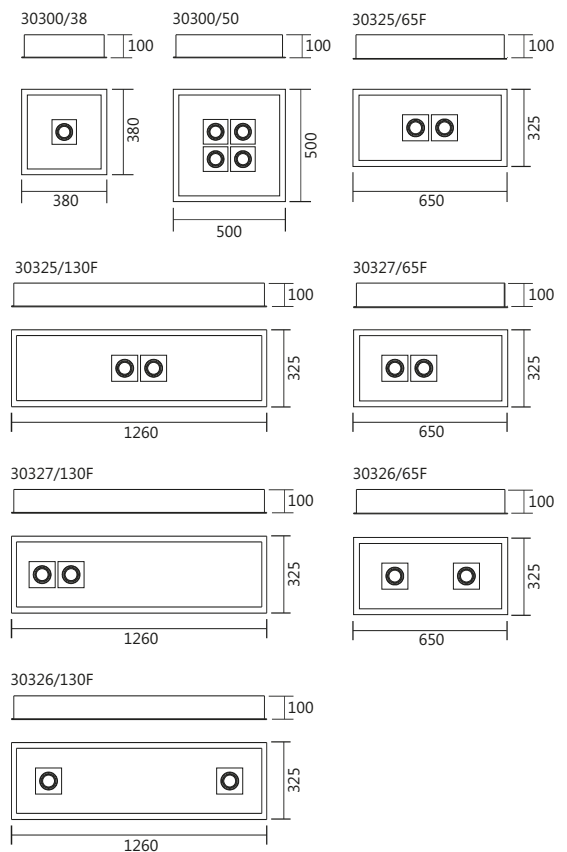

Linha Box Embutido

Iluminação: Direta

Materiais: Alumínio / Acrílico

Embutido Quadrado com Aba

Código	medida (mm)	nicho (mm)	quant. / lâmp.
EB 30300/38	380 x 380 x 100	355 x 350 x 100	4 E27 + 01 GU10 / Central
EB 30300/50	500 x 500 x 100	480 x 480 x 100	8 E27 + 04 Gu10 / Central

Embutido Retangular com Aba

EB 30325/65F	325 x 650 x 100	295 x 620 x 100	4 T8 60 + 02 Gu10 / Central
EB 30326/65F	325 x 650 x 100	295 x 620 x 100	4 T8 60 + 02 Gu10 / 2 Lados
EB 30327/65F	325 x 650 x 100	295 x 620 x 100	4 T8 60 + 02 Gu10 / 1 Lado
EB 30325/130F	325 x 1260 x 100	295 x 1235 x 100	4 T8 120 + 02 GU10 / Central
EB 30326/130F	325 x 1260 x 100	295 x 1235 x 100	4 T8 120 + 02 GU10 / 2 Lados
EB 30327/130F	325 x 1260 x 100	295 x 1235 x 100	4 T8 120 + 02 Gu10 / 1 Lado

Acabamentos: G1

Grupo 1 (G1) - BT / PT / MR-T / ND-B / FN-F

Obs.: Somente lâmpadas LED.

Brilhante Fosca Texturizadas