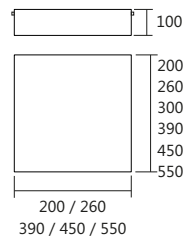

Pendente Vertical / Retangular

PD 10128/69	270 x 690 x 100	6 E27

Plafon Quadrado