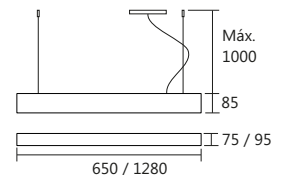

Linha Tropical

Iluminação: Direta
Materiais: Alumínio / Acrílico

Plafon Tropical - Perfil 120mm

Código	medida (mm)	quant. / lâmp.
PL 4015/90F AR	150 x 900 x 120	4 T8 LED 60 cm / 2 AR 70
PL 4015/90F PAR	150 x 900 x 120	4 T8 LED 60 cm / 2 PAR 20
PL 4015/150F AR	150 x 1500 x 120	4 T8 LED 120 cm / 2 AR 70
PL 4015/150F PAR	150 x 1500 x 120	4 T8 LED 120 cm / 2 PAR 20

Pendente Tropical - Perfil 120mm

PD 4016/90F AR	150 x 900 x 120	4 T8 LED 60 cm / 2 AR 70
PD 4016/90F PAR	150 x 900 x 120	4 T8 LED 60 cm / 2 PAR 20
PD 4016/150F AR	150 x 1500 x 120	4 T8 LED 120 cm / 2 AR 70
PD 4016/150F PAR	150 x 1500 x 120	4 T8 LED 120 cm / 2 PAR 20

Plafon Tropical Slim - Perfil 85mm

PL 4705/65F	75 x 650 x 85	1 T8 LED 60 cm
PL 4705/125F	75 x 1280 x 85	1 T8 LED 120 cm
PL 4709/65F	95 x 650 x 85	2 T8 LED 60 cm
PL 4709/130F	95 x 1280 x 85	2 T8 LED 120 cm
PL 4715/90F DC	95 x 650 x 85	2 T8 LED 60 cm / 2 GU 10
PL 4715/150F DC	95 x 1280 x 85	2 T8 LED 120 cm / 2 GU 10

Pendente Tropical Slim - Perfil 85mm

PD 4706/65F CH	75 x 650 x 85	1 T8 LED 60 cm
PD 4706/125F CH	75 x 1280 x 85	1 T8 LED 120 cm
PD 4711/65F CH	95 x 650 x 85	2 T8 LED 60 cm
PD 4711/130F CH	95 x 1280 x 85	2 T8 LED 120 cm
PD 4716/90F DC	150 x 900 x 85	4 T8 LED 60 cm / 2 GU 10
PD 4716/150F DC	150 x 1500 x 85	4 T8 LED 120 cm / 2 GU 10

Arandela Tropical Slim

Código	medida (mm)	quant. / lâmp.
AR 4708/65F	75 x 650 x 85	1 T8 LED 60 cm
AR 4708/130F	75 x 1280 x 85	1 T8 LED 120 cm

Plafon

Pendente CH

Pendente

Arandela

Acabamentos: G1 / G2

Grupo 1 (G1) - BT / PT / MR-T / ND-B / FN-F

Grupo 2 (G2) - AZ-F / VM-F / AM-F / RS-F / LR-F / VD-F / CB-M / AV-M / MT-M / CP-M

Obs. 1: Chapas internas somente BT / PT

Obs. 2: Somente lâmpadas LED.