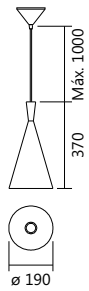

Grupo 3 (G3)

Externo: - ESC-V / DR-V / CB-V

Interno: - BR-F / AV-M / CB-M / MT-M / CP-M

Obs.: Somente lâmpadas LED.

PD 16100/19