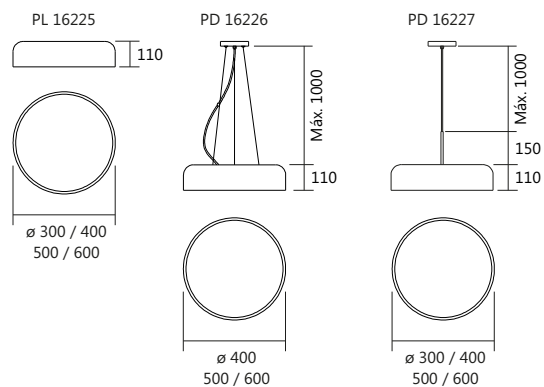

Linha Titan

Iluminação: Direta
Materiais: Alumínio / PP

Plafon Titan

Código	medida (mm)	quant. / lâmp.
PL 16225/30	ø 300 x 110	2 E27
PL 16225/40	ø 400 x 110	4 E27
PL 16225/50	ø 500 x 110	6 E27
PL 16225/60	ø 600 x 110	8 E27

Pendente Titan

PD 16226/40	ø 400 x 110	4 E27
PD 16226/50	ø 500 x 110	6 E27
PD 16226/60	ø 600 x 110	8 E27

Pendente Titan / Haste de 150mm

PD 16227/30	ø 300 x 110	2 E27
PD 16227/40	ø 400 x 110	4 E27
PD 16227/50	ø 500 x 110	6 E27
PD 16227/60	ø 600 x 110	8 E27

Acabamentos: G1 / G2 / G3

Grupo 1 (G1) - BT / PT / MR-T / ND-B / FN-F

Grupo 2 (G2) - AZ-F / VM-F / AM-F / RS-F / LR-F / VD-F / CB-M / AV-M / MT-M / CP-M

Grupo 3 (G3) - CB-V / DR-V / ESC-V

Obs.: Somente lâmpadas LED.