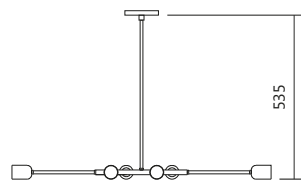

Brilhantes				Foscas						
BR	ND-B	AM-F	AZ-F	BR-F	LR-F	FN-F	RS-F	VD-F	VM-F	
Texturizadas				Metálicas				Escovadas / Polido Verniz		
BT	MR-T	PT	AV-M	CB-M	CP-M	MT-M	CB-V	DR-V	ESC-V	
							CB-PV	DR-PV