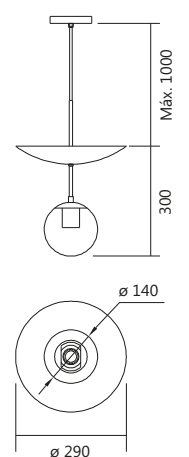

PD 16335

Linha Unno

Iluminação: Direta
Materiais: Alumínio / Vidro

Pendente Unno

Código	medida (mm)	quant. / lâmp.
PD 16335/1	ø 290 x 300	1 E27 - G45

Globo Ø140mm

Fechado - CRISTAL - CR / FUMÉ - FM
- AMBAR - AM / FOSCO - FC

Vazado - CRISTAL - CR / FUMÉ - FM
- AMBAR - AM / FOSCO - FC

Acabamentos: G1 / G2 / G3 / G4 (Unique)

Grupo 1 (G1) - BT / PT / MR-T / ND-B / FN-F

Grupo 2 (G2) - AZ-F / VM-F / AM-F / RS-F / LR-F / VD-F /
CB-M / AV-M / MT-M / CP-M

Grupo 3 (G3) - ESC-V / DR-V / CB-V

Grupo 4 (G4) - DR-PV / CB-PV (Somente para linha Unique)

Obs.: Somente lâmpadas LED.

Brilhantes

Foscas

Texturizadas

Metálicas

Escovadas / Polido Verniz

CB-PV DR-PV