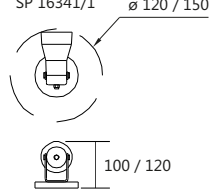

SP 16340/1
SP 16341/1