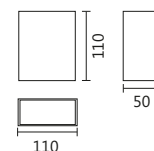

AR 5211 - AR 5212