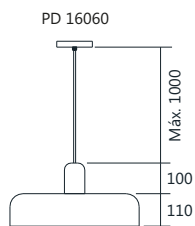

Brilhante Fosca Texturizadas

Linha Prisa

Iluminação: Direta
Materiais: Alumínio

Pendente Prisa c/ Difusor

Código	medida (mm)	quant. / lâmp.
PD 16060/30	ø 300 x 110	1 E27
PD 16060/40	ø 400 x 110	1 E27
PD 16060/50	ø 500 x 110	1 E27
PD 16060/60	ø 600 x 110	1 E27