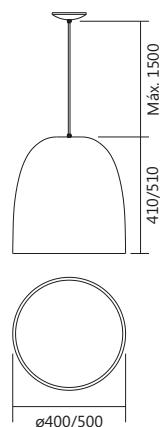

PD 16055/40/50