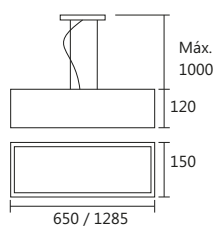

Linha Tropical

Iluminação: Direta

Materiais: Alumínio / Acrílico

Plafon Tropical - Perfil 120mm

Código	medida (mm)	quant. / lâmp.
PL 4005/65F	75 x 650 x 120	1 T8 LED 60 cm
PL 4005/125F	75 x 1280 x 120	1 T8 LED 120 cm
PL 4015/65F	150 x 650 x 120	4 T8 LED 60 cm
PL 4015/125F	150 x 1250 x 120	4 T8 LED 120 cm

Pendente Tropical - Perfil 120mm

PD 4006/65F	75 x 650 x 120	1 T8 LED 60 cm
PD 4006/125F	75 x 1280 x 120	1 T8 LED 120 cm
PD 4016/65F	150 x 650 x 120	4 T8 LED 60 cm
PD 4016/125F	150 x 1250 x 120	4 T8 LED 120 cm

PD 4016

Acabamentos: G1 / G2

Grupo 1 (G1) - BT / PT / MR-T / ND-B / FN-F

Grupo 2 (G2) - AZ-F / VM-F / AM-F / RS-F / LR-F / VD-F /
CB-M / AV-M / MT-M / CP-M

Obs.: Somente lâmpadas LED.

Brilhantes

Foscas

Texturizadas

Metálicas