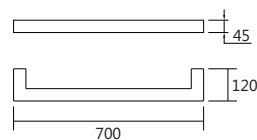

PL/AR 16380/70 - PL/AR 16381/70