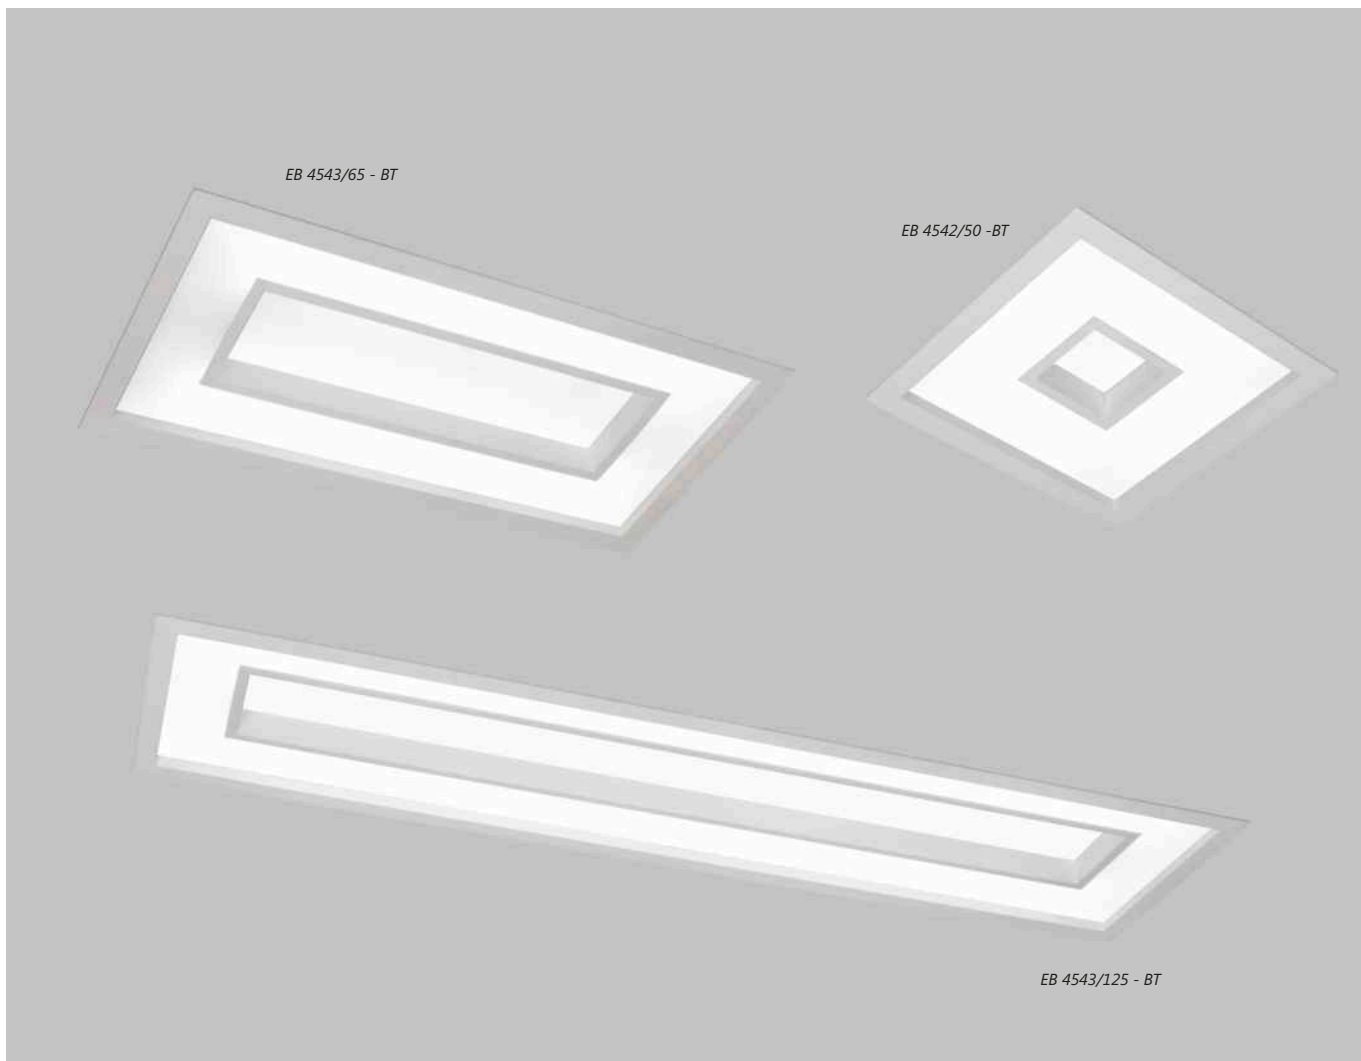

Linha Cherry Embutido

Iluminação: Direta

Materiais: Alumínio / Acrílico

Embutido Quadrado com Aba

Código	medida (mm)	nicho (mm)	quant. / lâmp.
EB 4542/32	320 x 320 x 100	295 x 295 x 100	4 E27
EB 4542/38	380 x 380 x 100	355 x 355 x 100	4 E27
EB 4542/50	500 x 500 x 100	475 x 475 x 100	8 E27

Embutido Retangular com Aba

EB 4543/65F	305 x 632 x 100	325 x 650 x 100	4 T8 60cm
EB 4543/125F	305 x 1235 x 100	325 x 1260 x 100	4 T8 120cm

Acabamentos: G1

Grupo 1 (G1) - BT / PT / MR-T / ND-B / FN-F

Obs.: Somente lâmpadas LED.

Brilhante Fosca Texturizadas