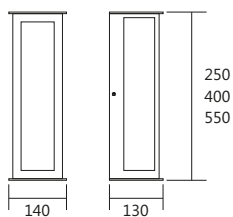

Acabamentos: G1 / G2

Grupo 1 (G1) - BT / PT / MR-T / ND-B / FN-F

Grupo 2 (G2) - CB-M / AV-M / MT-M / CP-M

Obs. 1: Grupo 2 (G2) somente para áreas internas

Obs. 2: Somente lâmpadas LED.