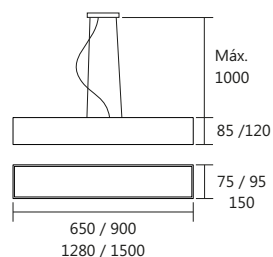

Linha Tropical

Iluminação: Direta
Materiais: Alumínio / Acrílico

Plafon Tropical - Perfil 120mm

Código	medida (mm)	quant. / lâmp.
PL 4015/90F AR	150 x 900 x 120	4 T8 LED 60 cm / 2 AR 70
PL 4015/90F PAR	150 x 900 x 120	4 T8 LED 60 cm / 2 PAR 20
PL 4015/150F AR	150 x 1500 x 120	4 T8 LED 120 cm / 2 AR 70
PL 4015/150F PAR	150 x 1500 x 120	4 T8 LED 120 cm / 2 PAR 20

Pendente Tropical - Perfil 120mm

PD 4016/90F AR	150 x 900 x 120	4 T8 LED 60 cm / 2 AR 70
PD 4016/90F PAR	150 x 900 x 120	4 T8 LED 60 cm / 2 PAR 20
PD 4016/150F AR	150 x 1500 x 120	4 T8 LED 120 cm / 2 AR 70
PD 4016/150F PAR	150 x 1500 x 120	4 T8 LED 120 cm / 2 PAR 20

Plafon Tropical Slim - Perfil 85mm

PL 4705/65F	75 x 650 x 85	1 T8 LED 60 cm
PL 4705/125F	75 x 1280 x 85	1 T8 LED 120 cm
PL 4709/65F	95 x 650 x 85	2 T8 LED 60 cm
PL 4709/130F	95 x 1280 x 85	2 T8 LED 120 cm
PL 4715/90F DC	95 x 650 x 85	2 T8 LED 60 cm / 2 GU 10
PL 4715/150F DC	95 x 1280 x 85	2 T8 LED 120 cm / 2 GU 10

Pendente Tropical Slim - Perfil 85mm

PD 4706/65F CH	75 x 650 x 85	1 T8 LED 60 cm
PD 4706/125F CH	75 x 1280 x 85	1 T8 LED 120 cm
PD 4711/65F CH	95 x 650 x 85	2 T8 LED 60 cm
PD 4711/130F CH	95 x 1280 x 85	2 T8 LED 120 cm
PD 4716/90F DC	150 x 900 x 85	4 T8 LED 60 cm / 2 GU 10
PD 4716/150F DC	150 x 1500 x 85	4 T8 LED 120 cm / 2 GU 10

Arandela Tropical Slim

Código	medida (mm)	quant. / lâmp.
AR 4708/65F	75 x 650 x 85	1 T8 LED 60 cm
AR 4708/130F	75 x 1280 x 85	1 T8 LED 120 cm

Plafon

Pendente CH

Pendente

Arandela

Acabamentos: G1 / G2

Grupo 1 (G1) - BT / PT / MR-T / ND-B / FN-F

Grupo 2 (G2) - AZ-F / VM-F / AM-F / RS-F / LR-F / VD-F / CB-M / AV-M / MT-M / CP-M

Obs. 1: Chapas internas somente BT / PT

Obs. 2: Somente lâmpadas LED.