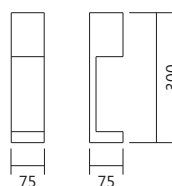

Arandela Linda Retangular

Código	medida (mm)	quant. / lâmp.
AR 5740/30	75 x 300 x 75	1 G9
AR 5740/50	75 x 500 x 75	1 G9
AR 5741/30	75 x 300 x 75	1 GU 10
AR 5741/50	75 x 500 x 75	1 GU 10

AR 5740/30
AR 5741/30