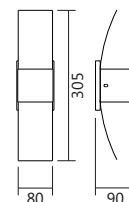

Arandelas

Iluminação: Indireta / Áreas Externas e Internas
Materiais: Alumínio / Vidro

Arandela Xelmix Quadrada

Código	Tipo	Aplicação	medida (mm)	quant. / lâmp.
AR 5211/1	2 Vidros	Externa	110 x 110 x 50	1 G9
AR 5212/1	1 Vidro	Externa	110 x 110 x 50	1 G9

Arandela Self Retangular

AR 5295/1	-	Interna	100 x 125 x 115	1 PCI LED (110 / 220V)

Arandela Tuca Retangular

AR 5705/1	-	Interna	80 x 305 x 90	1 G9
AR 5706/1	-	Interna	80 x 305 x 90	1 G9

Acabamentos: G1 / G2

Grupo 1 (G1) - BT / PT / MR-T / ND-B / FN-F

Grupo 2 (G2) - CB-M / AV-M / MT-M / CP-M

Obs.: Grupo 2 (G2) somente para áreas internas

AR 5705/1

Brilhante Fosca Texturizadas

ND-B FN-F BT MR-T PT