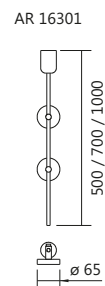

Brilhantes

BR ND-B

Texturizadas

BT MR-T PT

Foscas

AM-F AZ-F BR-F LR-F FN-F RS-F VD-F VM-F

Metálicas

AV-M CB-M CP-M MT-M

Escovadas / Polido Verniz

CB-V DR-V ESC-V

CB-PV DR-PV

AR 16301 - PT

AR 16301 - PT