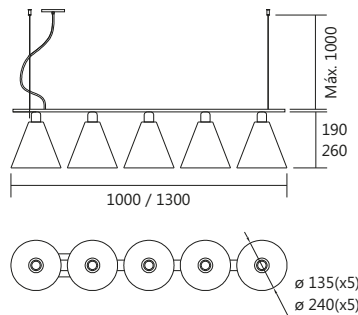

Grupo 3 (G3)

Externo: - ESC-V / DR-V / CB-V

Interno: - BR-F / AV-M / CB-M / MT-M / CP-M

Obs.: Somente lâmpadas LED.

PD 16250/100 - PD 16251/130