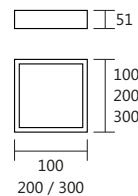

Acabamentos: G1 / G2

Grupo 1 (G1) - BT / PT / MR-T / ND-B / FN-F

Grupo 2 (G2) - CB-M / AV-M / MT-M / CP-M

AR 5744