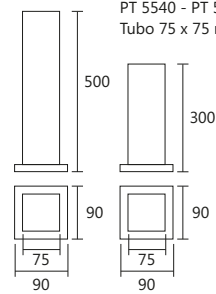

PT 5520 - PT 5525
PT 5540 - PT 5570
Tubo 75 x 75 mm