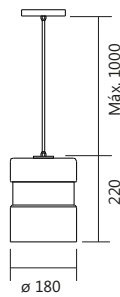

Linha Vetro

Iluminação: Direta

Materiais: Alumínio / Vidro

Vidro: Âmbar com Preto

Código	medida (mm)	quant. / lâmp.
PD 17000/1	ø 170 x 250	1 E27
PD 17001/1	ø 180 x 220	1 E27
PD 17002/1	ø 210 x 220	1 E27

Acabamentos:

Fios e acessórios somente na cor preta.

Obs.: Somente Lâmpadas Led.

Vidro: Âmbar / Cristal

PD 17003/1 AM	ø 140 x 250	1 E27
PD 17003/1 CR	ø 140 x 250	1 E27

Acabamentos: G1 / G2

Grupo 1 (G1) - BT / ND-B / FN-F / MR-T / PT / AZ-F / VM-F / AM-F / RS-F / LR-F / VD-F / CB-M / AV-M / MT-M / CP-M

Grupo 2 (G2) - ESC-V / DR-V / CB-V / DR-PV / CB-PV

Obs.: Somente Lâmpadas Led.

PD 17001/1

Brilhante Foscas

Texturizadas

Metálicas

Escovadas