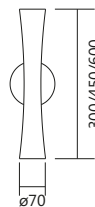

Grupo 3 (G3)

Externo e Interno: - ESC-V / DR-V / CB-V

Obs.: Somente lâmpadas LED.

AR 16097