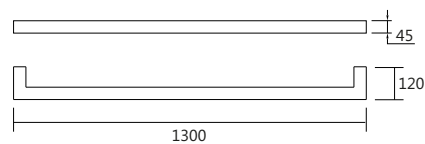

PL/AR 16380/130 - PL/AR 16381/130