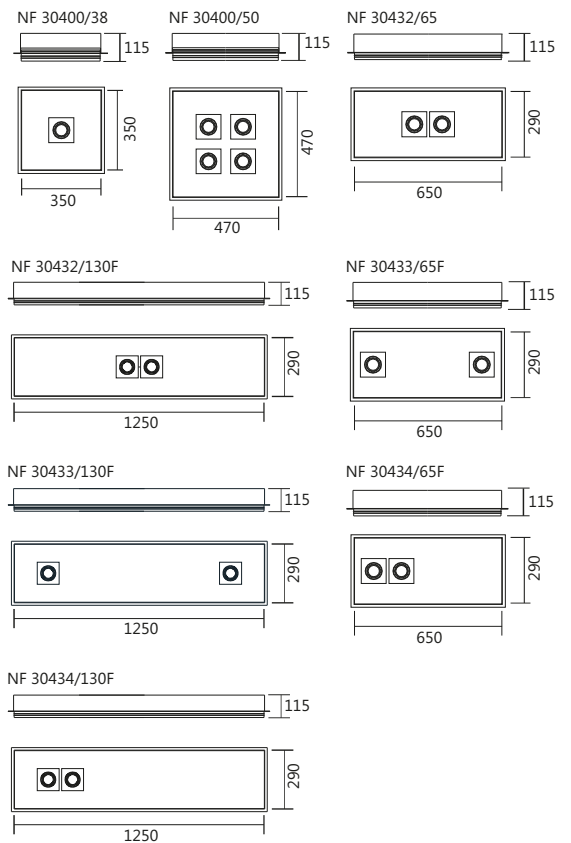

Linha Box No Frame

Iluminação: Direta
Materiais: Alumínio / Acrílico

Embutido No Frame Quadrado

Código	medida (mm)	nicho (mm)	quant. / lâmp.
NF 30400/38	350 x 350 x 115	360 x 360 x 80	4 E27 + 01 GU10 / Central
NF 30400/50	470 x 470 x 115	480 x 480 x 80	8 E27 + 04 Gu10 / Central

Embutido No Frame Retangular

NF 30432/65F	290 x 650 x 115	300 x 660 x 80	4 T8 60 + 02 GU10 / Central
NF 30433/65F	290 x 650 x 115	300 x 660 x 80	4 T8 60 + 02 GU10 / 2 Lados
NF 30434/65F	290 x 650 x 115	300 x 660 x 80	4 T8 60 + 02 GU10 / 1 Lado
NF 30432/130F	290 x 1250 x 115	300 x 1260 x 80	4 T8 120 + 02 GU10 / Central
NF 30433/130F	290 x 1250 x 115	300 x 1260 x 80	4 T8 120 + 02 GU10 / 2 Lados
NF 30434/130F	290 x 1250 x 115	300 x 1260 x 80	4 T8 120 + 02 Gu10 / 1 Lado

Acabamentos: G1

Grupo 1 (G1) - BT / PT / MR-T / ND-B / FN-F

Obs.: Somente lâmpadas LED.

Brilhante Fosca Texturizadas