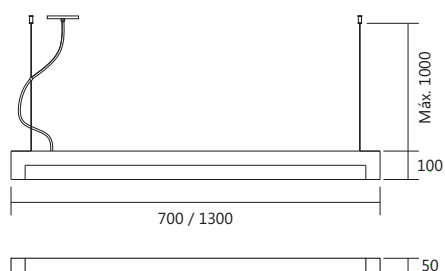

Linha Toro

Iluminação: Direta
Materiais: Alumínio / Acrílico Fosco

Plafon / Arandela Toro

Código	medida (mm)	quant. / lâmp.
PL/AR 16400/70F	700 x 50 x 100	1 T8 60 cm
PL/AR 16400/130F	1300 x 50 x 100	1 T8 120 cm

Pendente Toro

PD 16401/70F	700 x 50 x 100	1 T8 60 cm
PD 16401/130F	1300 x 50 x 100	1 T8 120 cm

Acabamentos: G1 / G2

Grupo 1 (G1) - BT / PT / MR-T / ND-B / FN-F

Grupo 2 (G2) - AZ-F / VM-F / AM-F / RS-F / LR-F / VD-F / CB-M / AV-M / MT-M / CP-M

Obs.: Somente lâmpadas LED.

PD 16401

Brilhantes

Foscas

Texturizadas

Metálicas