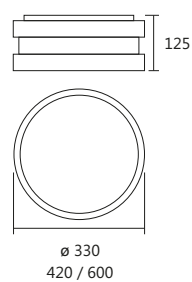

Pendente Redondo

PD 4071/42	ø 420 x 125	4 E27
PD 4071/60	ø 600 x 125	6 E27

PL 4070