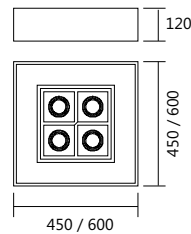

PL 4550/46
PL 4550/63