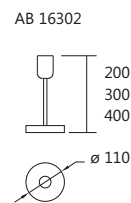

Brilhantes

BR ND-B

Texturizadas

BT MR-T PT

Foscas

AM-F AZ-F BR-F LR-F FN-F RS-F VD-F VM-F

Metálicas

AV-M CB-M CP-M MT-M

Escovadas / Polido Verniz

CB-V DR-V ESC-V

CB-PV DR-PV

AR 16301 - PT

AR 16301 - PT