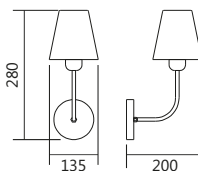

Linha Aquarela

Iluminação: Direta
Materiais: Alumínio

Pendente Aquarela

Código	medida (mm)	quant. / lâmp.
PD 16205/13	ø 125 x 200	1 E27

Arandela Aquarela

PD 16208/13	130 x 280 x 200	1 E27

Coluna Aquarela

CO 16209/150	ø 250 x 1500	1 E27

Abajur Aquarela

AB 7000/30	ø 135 x 300	1 E27
AB 7000/40	ø 135 x 400	1 E27
AB 7000/50	ø 135 x 500	1 E27
AB 7000/60	ø 135 x 600	1 E27

Acabamentos: G1 / G2 / G3

Grupo 1 (G1)

Externo e Interno: - BT / PT / MR-T / ND-B / FN-F

Grupo 2 (G2)

Externo: - BT / ND-B / FN-F / MR-T / PT / AZ-F / VM-F / AM-F / RS-F / LR-F / VD-F / CB-M / AV-M / MT-M / CP-M

Interno: - BR-F / AZ-F / VM-F / AM-F / RS-F / LR-F / VD-F / CB-M / AV-M / MT-M / CP-M

Grupo 3 (G3)

Externo: - ESC-V / DR-V / CB-V

Interno: - BR-F / AV-M / CB-M / MT-M / CP-M

Obs.: Somente lâmpadas LED.

AR 16208

CO 16209/1500 - BT/BR-F

Brilhantes

BR ND-B

Foscas

AM-F AZ-F BR-F LR-F FN-F RS-F VD-F VM-F

Texturizadas

BT MR-T PT

Metálicas

AV-M CB-M CP-M MT-M

Escovadas

CB-V DR-V ESC-V