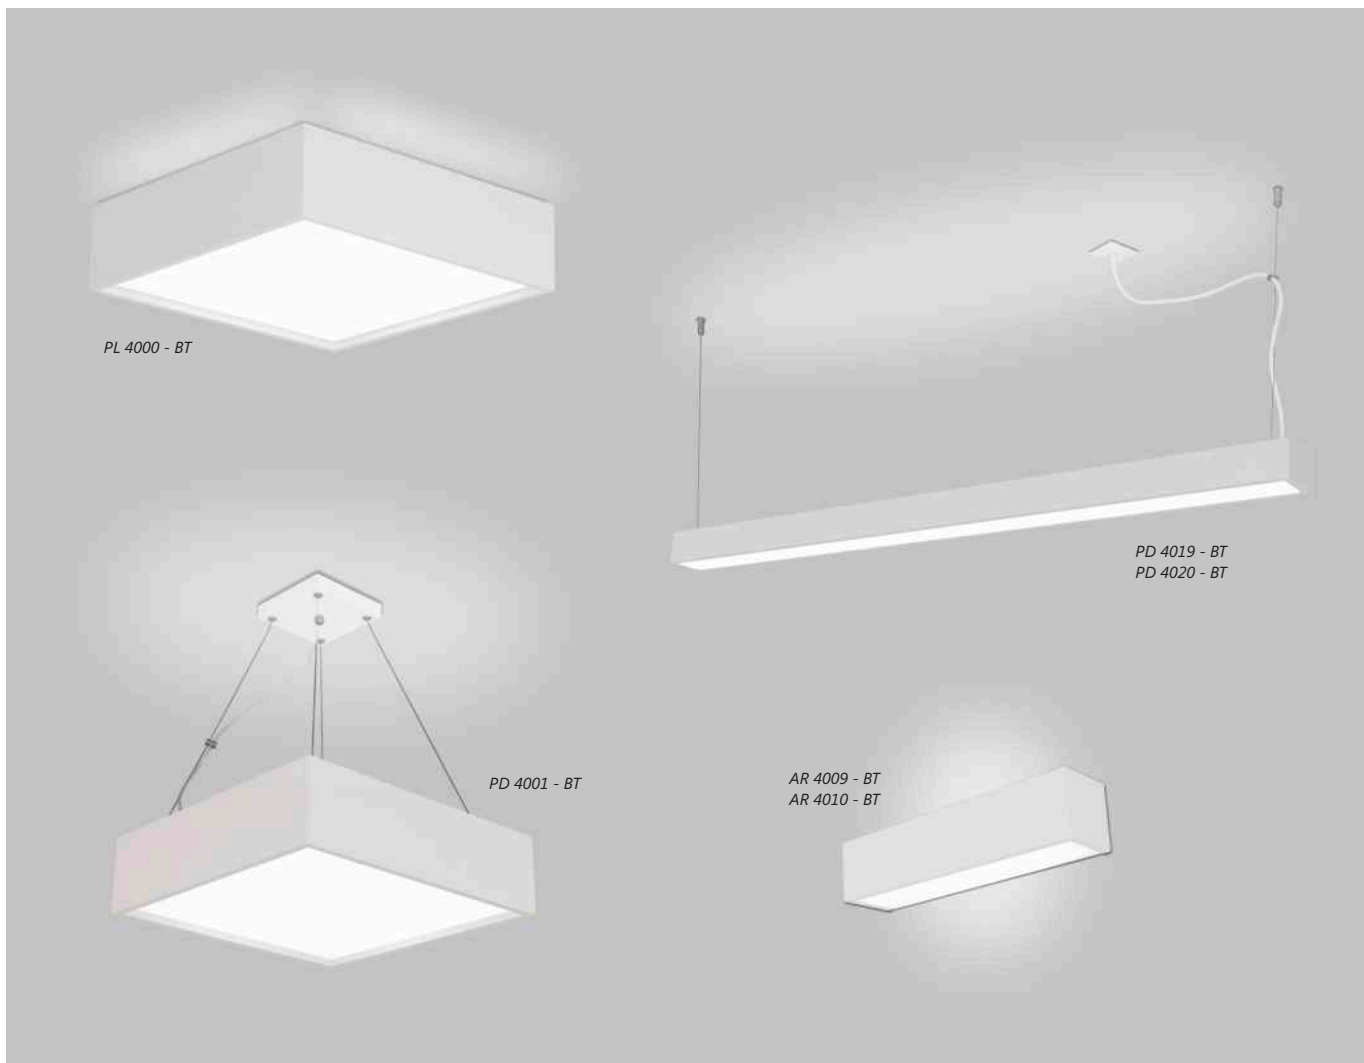

Brilhantes

Foscas

Texturizadas

Metálicas

Linha Tropical

Iluminação: Direta / Indireta
 Materiais: Alumínio / Acrílico

Plafon Tropical - Perfil 120mm

Código	medida (mm)	quant. / lâmp.
PL 4000/30	300 x 300 x 120	3 E27
PL 4000/38	380 x 380 x 120	4 E27
PL 4000/45	450 x 450 x 120	6 E27
PL 4000/62	600 x 600 x 120	8 E27