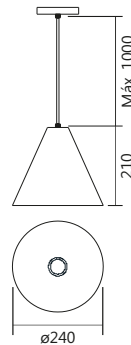

PD 16010/25