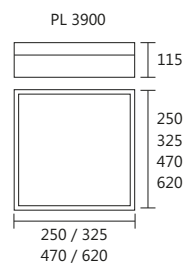

COR - BT

Linha Flutua

Iluminação: Direta / Indireta
Materiais: Alumínio / Acrílico

Plafon Quadrado

Código	medida (mm)	quant. / lâmp.
PL 3900/25	250 x 250 x 115	2 E27
PL 3900/32	325 x 325 x 115	3 E27
PL 3900/46	470 x 470 x 115	6 E27
PL 3900/62	620 x 620 x 115	8 E27

Pendente Quadrado

PD 3901/32	325 x 325 x 115	3 E27
PD 3901/46	470 x 470 x 115	6 E27
PD 3901/62	620 x 620 x 115	8 E27

Plafon Retangular

PL 3920/32	200 x 325 x 115	2 E27
PL 3920/46	200 x 460 x 115	4 E27
PL 3920/70	200 x 700 x 115	6 E27

Pendente Retangular

PD 3921/70	200 x 700 x 115	6 E27

Acabamentos: G1 / G2

Grupo 1 (G1) - BT / PT / MR-T / ND-B / FN-F

Grupo 2 (G2) - CB-M / AV-M / MT-M / CP-M

Obs.: Somente lâmpadas LED.