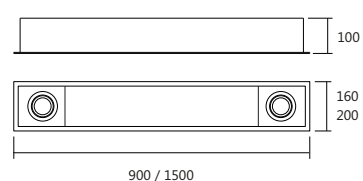

EB 3616 - EB 3620 - EB 3621