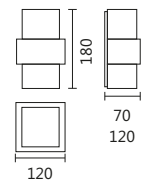

AR 5219/18
AR 5220/18
AR 5222/18
AR 5221/18