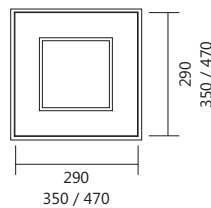

NF 30515/125

Acabamentos: G1

Grupo 1 (G1) - BT / PT / MR-T / ND-B / FN-F

Obs.: Somente lâmpadas LED.

Brilhante Fosca Texturizadas