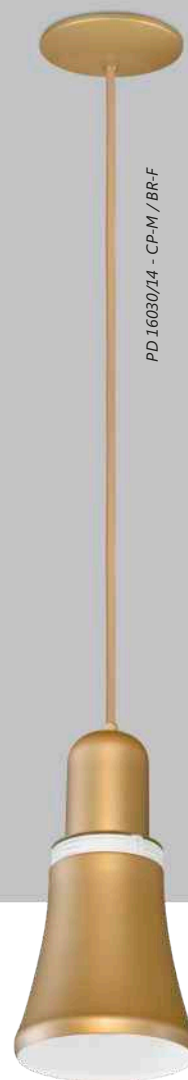

Brilhantes

Foscas

Texturizadas

Metálicas

Escovadas