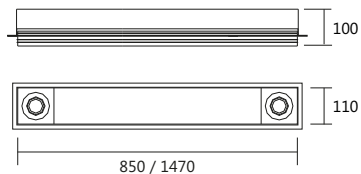

Linha Mimo No Frame

Iluminação: Direta
Materiais: Alumínio / Acrílico

Embutido No Frame Quadrado

Código	medidas (mm)	nicho (mm)	quant. / lâmp.
EB 30080/22	220 x 220 x 100	230 x 230 x 100	2 E27 / 1 GU 10
EB 30080/29	290 x 290 x 100	300 x 300 x 100	4 E27 / 1 GU 10
EB 30080/34	350 x 350 x 100	360 x 360 x 100	4 E27 / 1 GU 10
EB 30080/50	470 x 470 x 100	480 x 480 x 100	4 E27 / 1 GU 10
EB 30080/54	470 x 470 x 100	480 x 480 x 100	4 E27 / 4 GU 10
EB 30081/22	220 x 220 x 100	230 x 230 x 100	2 E27 / 1 PAR 20
EB 30081/29	290 x 290 x 100	300 x 300 x 100	4 E27 / 1 PAR 20
EB 30081/34	350 x 350 x 100	360 x 360 x 100	4 E27 / 1 PAR 20
EB 30081/50	470 x 470 x 100	480 x 480 x 100	4 E27 / 1 PAR 20
EB 30081/54	470 x 470 x 100	480 x 480 x 100	4 E27 / 4 PAR 20
EB 30082/22	220 x 220 x 100	230 x 230 x 100	2 E27 / 1 AR 70
EB 30082/29	290 x 290 x 100	300 x 300 x 100	4 E27 / 1 AR 70
EB 30082/34	350 x 350 x 100	360 x 360 x 100	4 E27 / 1 AR 70
EB 30082/50	470 x 470 x 100	480 x 480 x 100	4 E27 / 1 AR 70
EB 30082/54	470 x 470 x 100	480 x 480 x 100	4 E27 / 4 AR 70

Embutido No Frame Retangular

EB 30090/79F	110 x 850 x 100	120 x 860 x 100	2 T8 60 cm / 2 GU 10
EB 30090/139F	110 x 1470 x 100	120 x 1490 x 100	2 T8 120 cm / 2 GU 10
EB 30092/79F	130 x 880 x 100	140 x 890 x 100	2 T8 60 cm / 2 PAR 20
EB 30092/139F	130 x 1480 x 100	140 x 1490 x 100	2 T8 120 cm / 2 PAR 20
EB 30094/79F	130 x 880 x 100	140 x 890 x 100	2 T8 60 cm / 2 AR 70
EB 30094/139F	130 x 1480 x 100	140 x 1490 x 100	2 T8 120 cm / 2 AR 70

Acabamentos: G1

Grupo 1 (G1) - BT / PT / MR-T / ND-B / FN-F

Obs. 1: Chapas internas somente BT / PT

Obs. 2: Somente lâmpadas LED.

EB 30080/22/29/34/50
EB 30081/22/29/34/50
EB 30082/22/29/34/50

EB 30080/54
EB 30081/54 - EB 30082/54

EB 30090/79/139

30092/79/139 - 30094/79/139

Brilhante Fosca Texturizadas