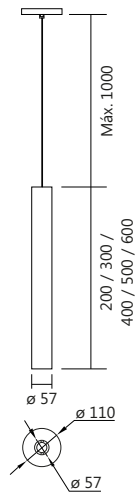

Grupo 4 (G4)

- DR-PV / CB-PV

Obs.: Somente lâmpadas LED.

Brilhantes		Foscas								
BR	ND-B	AM-F	AZ-F	BR-F	LR-F	FN-F	RS-F	VD-F	VM-F	
Texturizadas		Metálicas				Escovadas / Polido Verniz				
BT	MR-T	PT	AV-M	CB-M	CP-M	MT-M	CB-V	DR-V	ESC-V	
							CB-PV	DR-PV