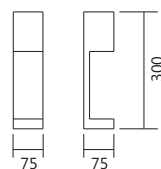

PT 5750/30
PT 5751/30