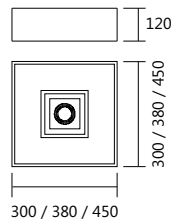

Acabamentos: G1 / G2

Grupo 1 (G1) - BT / PT / MR-T / ND-B / FN-F

Grupo 2 (G2) - CB-M / AV-M / MT-M / CP-M

Obs.: Somente lâmpadas LED.

PL 4550/32 - PL 4550/38
PL 4550/45