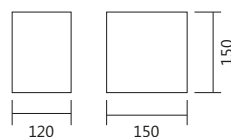

Arandela Avenca

Iluminação: Indireta / Áreas Internas e Externas
Materiais: Alumínio / Vidro / Lente

Arandela Avenca Retangular Lente Côncava

Código	Tipo	medida (mm)	quant. / lâmp.
AR 5113/1	1 Vidro + 1 Lente	150 x 120 x 150	1 Palito LED Curta - R7S
AR 5114/2	1 Lente + 1 Lente	150 x 120 x 150	1 Palito LED Curta - R7S
AR 5115/1	1 Vidro + 1 Vidro	150 x 120 x 150	1 Palito LED Curta - R7S
AR 5116/1	1 Lente + 1 Fechado	150 x 120 x 150	1 Palito LED Curta - R7S
AR 5117/1	1 Vidro + 1 Fechado	150 x 120 x 150	1 Palito LED Curta - R7S

Arandela Avenca Retangular Lente Frisada

AR 5118/1	1 Vidro + 1 Lente Frisada	150 x 120 x 150	1 Palito LED Curta - R7S
AR 5119/1	1 Lente + 1 Lente Frisada	150 x 120 x 150	1 Palito LED Curta - R7S
AR 5119F/1	1 Lente Frisada + 1 Fechado	150 x 120 x 150	1 Palito LED Curta - R7S

Acabamentos: G1 / G2

Grupo 1 (G1) - BT / PT / MR-T / ND-B / FN-F

Grupo 2 (G2) - CB-M / AV-M / MT-M / CP-M

Obs.: Grupo 2 (G2) somente para áreas internas