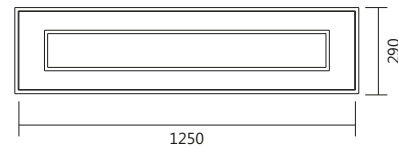

Linha Cherry No Frame

Iluminação: Direta
Materiais: Alumínio / Acrílico

Embutido No Frame Quadrado

Código	medida (mm)	nicho (mm)	quant. / lâmp.
NF 30500/30	290 x 290 x 100	300 x 300 x 100	4 E27
NF 30500/38	350 x 350 x 100	360 x 360 x 100	4 E27
NF 30500/50	470 x 470 x 100	480 x 480 x 100	8 E27

Embutido No Frame Retangular

NF 30515/65F	290 x 650 x 100	300 x 660 x 100	4 T8 60cm
NF 30515/125F	290 x 1250 x 100	300 x 1260 x 100	4 T8 120cm

Acabamentos: G1

Grupo 1 (G1) - BT / PT / MR-T / ND-B / FN-F

Obs.: Somente lâmpadas LED.

Brilhante Fosca Texturizadas