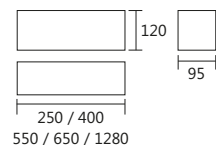

Arandela Retangular