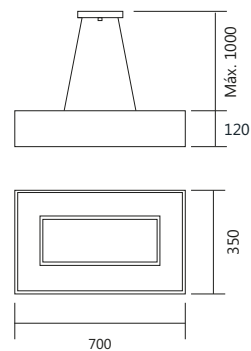

Linha Cherry

Iluminação: Direta / Indireta
Materiais: Alumínio / Acrílico

Plafon Quadrado

Código	medida (mm)	quant. / lâmp.
PL 4540/32	300 x 300 x 120	4 E27
PL 4540/38	380 x 380 x 120	4 E27
PL 4540/45	450 x 450 x 120	4 E27
PL 4540/62	600 x 600 x 120	8 E27

Plafon Retangular

PL 4540/70	350 x 700 x 120	8 E27

Pendente Quadrado

PD 4541/32	300 x 300 x 120	4 E27
PD 4541/38	380 x 380 x 120	4 E27
PD 4541/45	450 x 450 x 120	4 E27
PD 4541/62	600 x 600 x 120	8 E27

Pendente Retangular

PD 4541/70	350 x 700 x 120	8 E27

Acabamentos: G1 / G2

Grupo 1 (G1) - BT / PT / MR-T / ND-B / FN-F

Grupo 2 (G2) - CB-M / AV-M / MT-M / CP-M

Obs.: Somente lâmpadas LED.

PD 4541/70

Brilhante Fosca Texturizadas