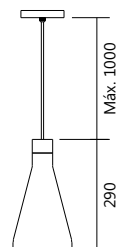

Grupo 3 (G3)

Externo: - ESC-V / DR-V / CB-V

Interno: - BR-F / AV-M / CB-M / MT-M / CP-M

Obs.: Somente lâmpadas LED.

PD 16195