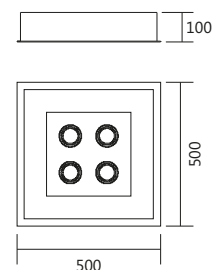

EB 3701/51 - EB 3702/51
EB 3703/51