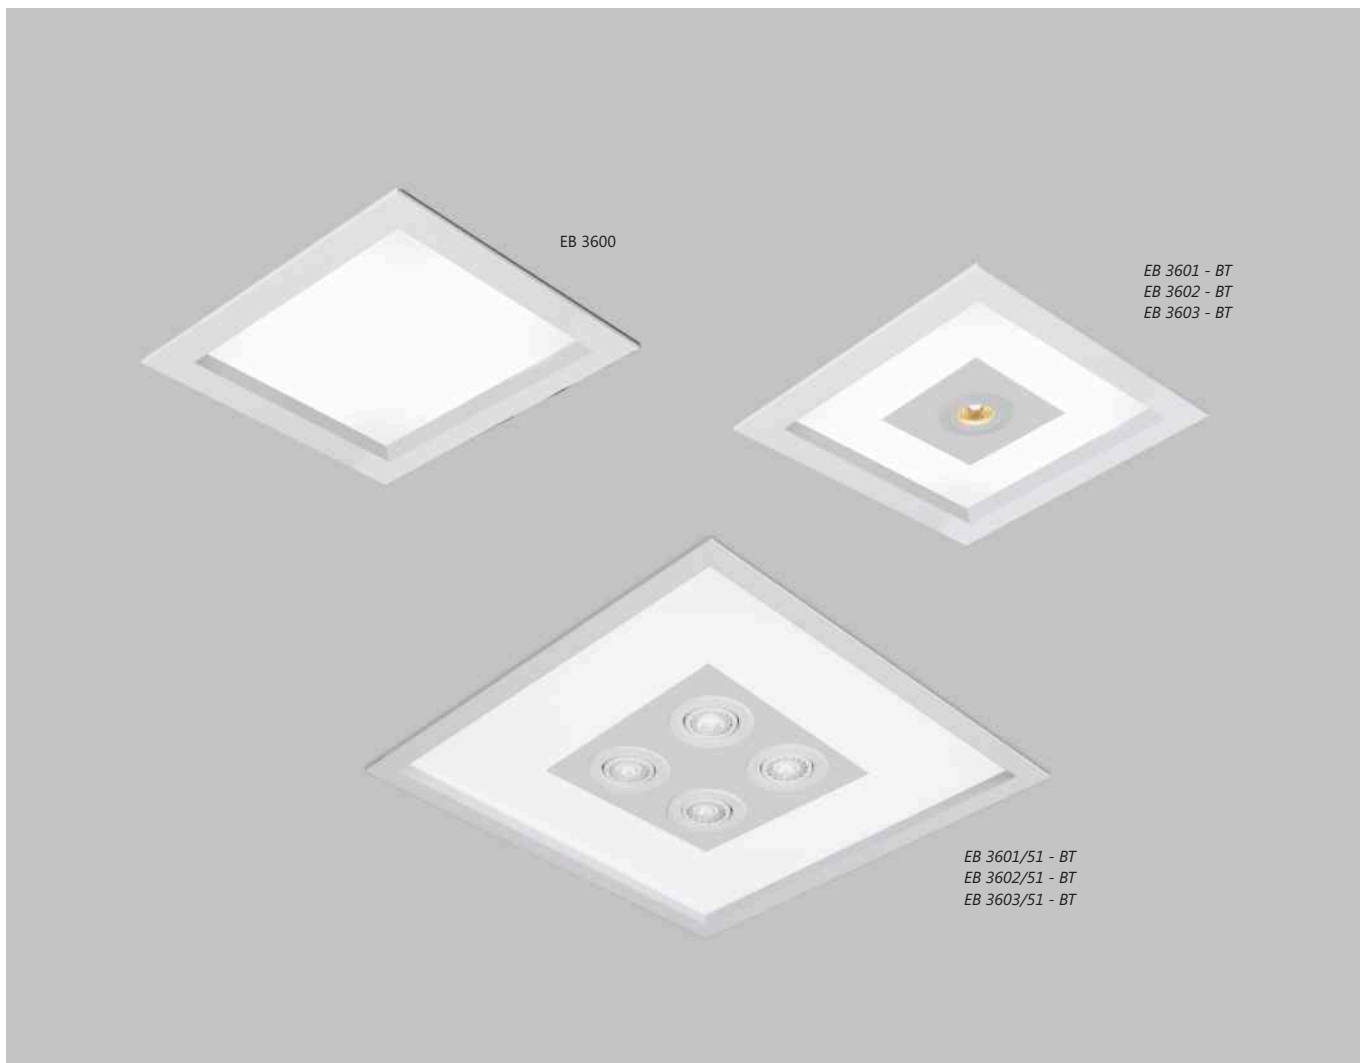

EB 3600

EB 3601 - BT
EB 3602 - BT
EB 3603 - BT

EB 3601/51 - BT
EB 3602/51 - BT
EB 3603/51 - BT

Linha Magnum Embutido

Iluminação: Direta

Materiais: Alumínio / Acrílico

Embutido Magnum Quadrado Perfil Recuado

Código	med. (mm)	nicho (mm)	quant. / lâmp.
EB 3600/15	150 x 150 x 100	125 x 125 x 100	1 E27
EB 3600/20	200 x 200 x 100	175 x 175 x 100	2 E27
EB 3600/25	250 x 250 x 100	225 x 225 x 100	2 E27
EB 3600/32	320 x 320 x 100	295 x 295 x 100	3 E27
EB 3600/38	380 x 380 x 100	355 x 355 x 100	4 E27
EB 3600/50	500 x 500 x 100	475 x 475 x 100	8 E27
EB 3601/25	250 x 250 x 100	225 x 225 x 100	2 E27 + 1 PAR 20
EB 3601/32	320 x 320 x 100	295 x 295 x 100	2 E27 + 1 PAR 20
EB 3601/38	380 x 380 x 100	355 x 355 x 100	4 E27 + 1 PAR 20
EB 3601/50	500 x 500 x 100	475 x 475 x 100	4 E27 + 1 PAR 20
EB 3601/51	500 x 500 x 100	475 x 475 x 100	4 E27 + 4 PAR 20
EB 3602/25	250 x 250 x 100	225 x 225 x 100	2 E27 + 1 GU 10
EB 3602/32	320 x 320 x 100	295 x 295 x 100	2 E27 + 1 GU 10
EB 3602/38	380 x 380 x 100	355 x 355 x 100	4 E27 + 1 GU 10
EB 3602/50	500 x 500 x 100	475 x 475 x 100	4 E27 + 1 GU 10
EB 3602/51	500 x 500 x 100	475 x 475 x 100	4 E27 + 4 GU 10
EB 3603/25	250 x 250 x 100	225 x 225 x 100	2 E27 + 1 AR 70
EB 3603/32	320 x 320 x 100	295 x 295 x 100	2 E27 + 1 AR 70
EB 3603/38	380 x 380 x 100	355 x 355 x 100	4 E27 + 1 AR 70
EB 3603/50	500 x 500 x 100	475 x 475 x 100	4 E27 + 1 AR 70
EB 3603/51	500 x 500 x 100	475 x 475 x 100	4 E27 + 4 AR 70