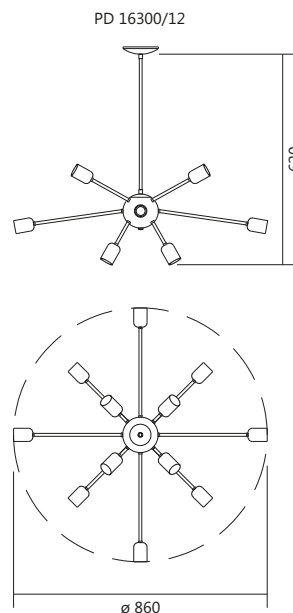

Brilhantes

BR ND-B

Texturizadas

BT MR-T PT

Foscas

AM-F AZ-F BR-F LR-F FN-F RS-F VD-F VM-F

Metálicas

AV-M CB-M CP-M MT-M

Escovadas / Polido Verniz

CB-V DR-V ESC-V

CB-PV DR-PV

AR 16301 - PT

AR 16301 - PT