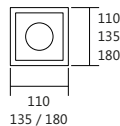

Plafon Retangular

PL 4510/20	115 x 200 x 85	2 GU 10
PL 4510/35	115 x 350 x 85	3 GU 10
PL 4514/25	140 x 250 x 120	2 PAR 20
PL 4514/36	140 x 250 x 120	3 PAR 20
PL 4515/25	140 x 350 x 120	2 AR 70
PL 4515/36	140 x 350 x 120	3 AR 70
PL 4516/35	180 x 350 x 150	2 PAR 30
PL 4516/51	180 x 510 x 150	3 PAR 30
PL 4517/35	180 x 350 x 150	2 AR 111
PL 4517/51	180 x 510 x 120	3 AR 111

1 lâmpada