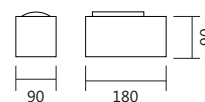

AR 5773/1 - AR 5774/1