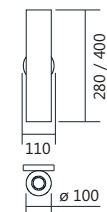

AR 16257/30/40