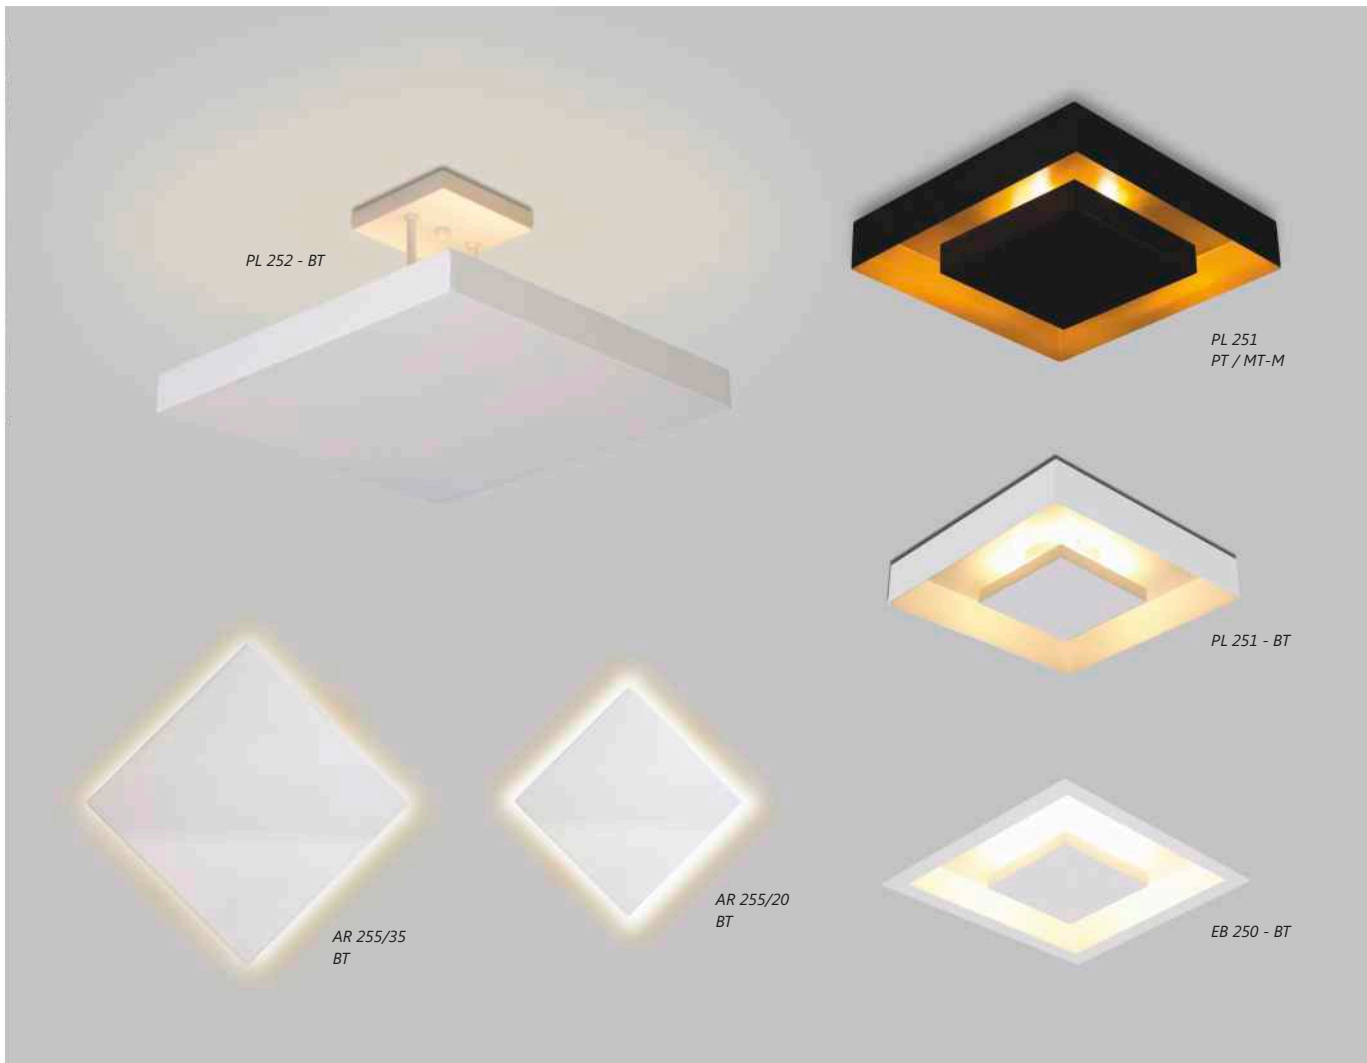

Acabamentos: G1 / G2

Grupo 1 (G1) - BT / PT / MR-T / ND-B / FN-F

Grupo 2 (G2) - CB-M / AV-M / MT-M / CP-M

Obs.: Somente lâmpadas LED.

Linha Home

Iluminação: Indireta
Materiais: Alumínio

Plafon Quadrado

Código	medida (mm)	quant. / lâmp.
PL 251/2	205 x 205 x 60	2 G9
PL 251/32	280 x 280 x 60	2 G9
PL 251/4	335 x 335 x 60	4 G9
PL 251/4E	335 x 335 x 80	2 E27 Mini
PL 251/5	455 x 455 x 60	5 G9
PL 251/5E	455 x 455 x 80	4 E27 Mini
PL 251/6	600 x 600 x 60	6 G9
PL 251/6E	600 x 600 x 80	4 E27