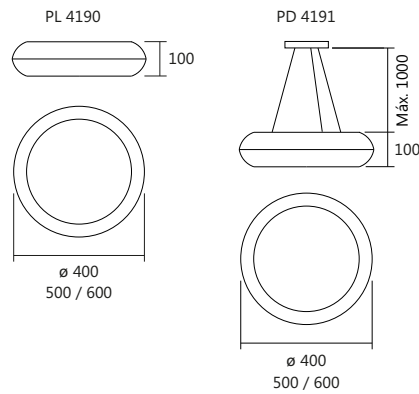

Pendente Ring Redondo

PD 4191/40	∅ 400 x 100	3 E27
PD 4191/50	∅ 500 x 100	4 E27
PD 4191/60	∅ 600 x 100	5 E27

Acabamentos: G1 / G2

Grupo 1 (G1) - BT / PT / MR-T / ND-B / FN-F

Grupo 2 (G2) - CB-M / AV-M / MT-M / CP-M

Obs.: Somente lâmpadas LED.