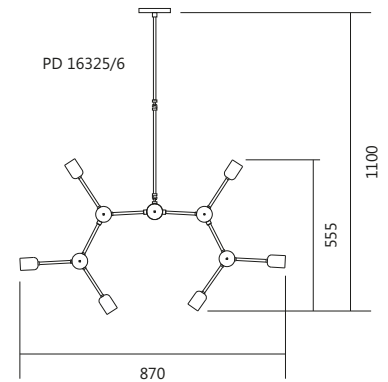

Brilhantes

Foscas

Texturizadas

Metálicas

Escovadas / Polido Verniz

CB-PV DR-PV