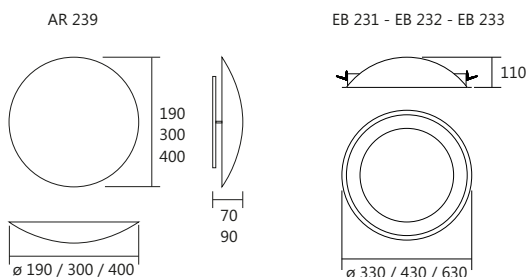

Acabamentos: G1 / G2

Grupo 1 (G1) - *Externo e Interno*: - BT / PT / MR-T / ND-B / FN-F

Grupo 2 (G2)

Externo: - BT / ND-B / FN-F / MR-T / PT / AZ-F / VM-F / AM-F / RS-F / LR-F / VD-F / CB-M / AV-M / MT-M / CP-M

Interno: - BR-F / AZ-F / VM-F / AM-F / RS-F / LR-F / VD-F / CB-M / AV-M / MT-M / CP-M

Atenção: Utilize as lâmpadas indicadas corretamente na tabela ao lado para não ficarem visíveis

Obs.: Somente lâmpadas LED. .

Brilhantes		Foscas							
BR	ND-B	AM-F	AZ-F	BR-F	LR-F	FN-F	RS-F	VD-F	VM-F
Texturizadas		Metálicas							
BT	MR-T	PT	AV-M	CB-M	CP-M	MT-M