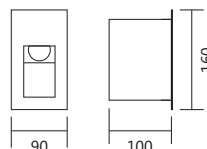

Acabamentos: G1 / G2

Grupo 1 (G1) - BT / PT / MR-T / ND-B / FN-F

Grupo 2 (G2) - CB-M / AV-M / MT-M / CP-M

Obs. 1: Grupo 2 (G2) somente para áreas internas

Obs. 2: Somente lâmpadas LED.

BA 6020/1