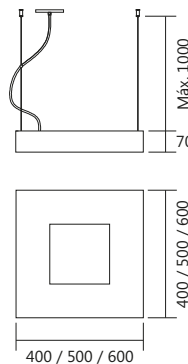

Linha Serena

Iluminação: Direta / Indireta
Materiais: Alumínio / Acrílico

Plafon Quadrado Serena

Código	medida (mm)	quant. / lâmp.
PL 4800/40	400 x 400 x 200	4 E27
PL 4800/50	500 x 500 x 200	8 E27
PL 4800/60	600 x 600 x 200	8 E27

Pendente Quadrado Serena CH

PD 4801/40	400 x 400 x 70	4 E27
PD 4801/50	500 x 500 x 70	8 E27
PD 4801/60	600 x 600 x 70	8 E27

PD 4801

Acabamentos: G1 / G2

Grupo 1 (G1) - BT / PT / MR-T / ND-B / FN-F

Grupo 2 (G2) - AZ-F / VM-F / AM-F / RS-F / LR-F / VD-F / CB-M / AV-M / MT-M / CP-M

Obs. 1: Chapa interna em cores opcionais.

Obs. 2: Somente lâmpadas LED.

Brilhantes

Foscas

Texturizadas

Metálicas