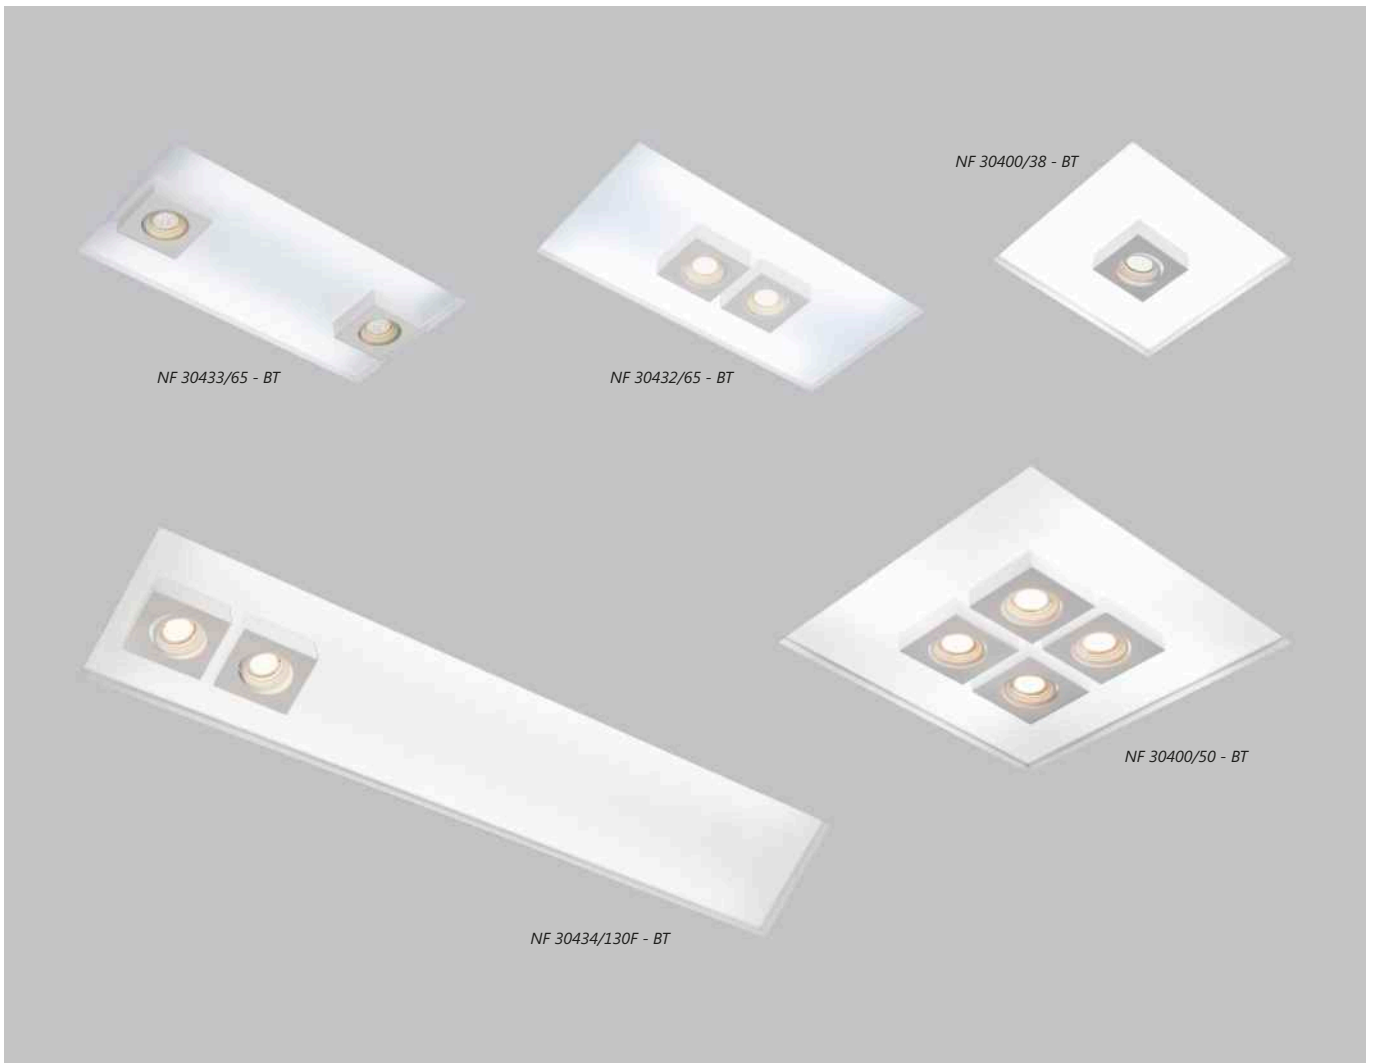

Linha Box No Frame

Iluminação: Direta
Materiais: Alumínio / Acrílico

Embutido No Frame Quadrado

Código	medida (mm)	nicho (mm)	quant. / lâmp.
NF 30400/38	350 x 350 x 115	360 x 360 x 80	4 E27 + 01 GU10 / Central
NF 30400/50	470 x 470 x 115	480 x 480 x 80	8 E27 + 04 Gu10 / Central

Embutido No Frame Retangular

NF 30432/65F	290 x 650 x 115	300 x 660 x 80	4 T8 60 + 02 GU10 / Central
NF 30433/65F	290 x 650 x 115	300 x 660 x 80	4 T8 60 + 02 GU10 / 2 Lados
NF 30434/65F	290 x 650 x 115	300 x 660 x 80	4 T8 60 + 02 GU10 / 1 Lado
NF 30432/130F	290 x 1250 x 115	300 x 1260 x 80	4 T8 120 + 02 GU10 / Central
NF 30433/130F	290 x 1250 x 115	300 x 1260 x 80	4 T8 120 + 02 GU10 / 2 Lados
NF 30434/130F	290 x 1250 x 115	300 x 1260 x 80	4 T8 120 + 02 Gu10 / 1 Lado

Acabamentos: G1

Grupo 1 (G1) - BT / PT / MR-T / ND-B / FN-F

Obs.: Somente lâmpadas LED.

Brilhante Fosca Texturizadas