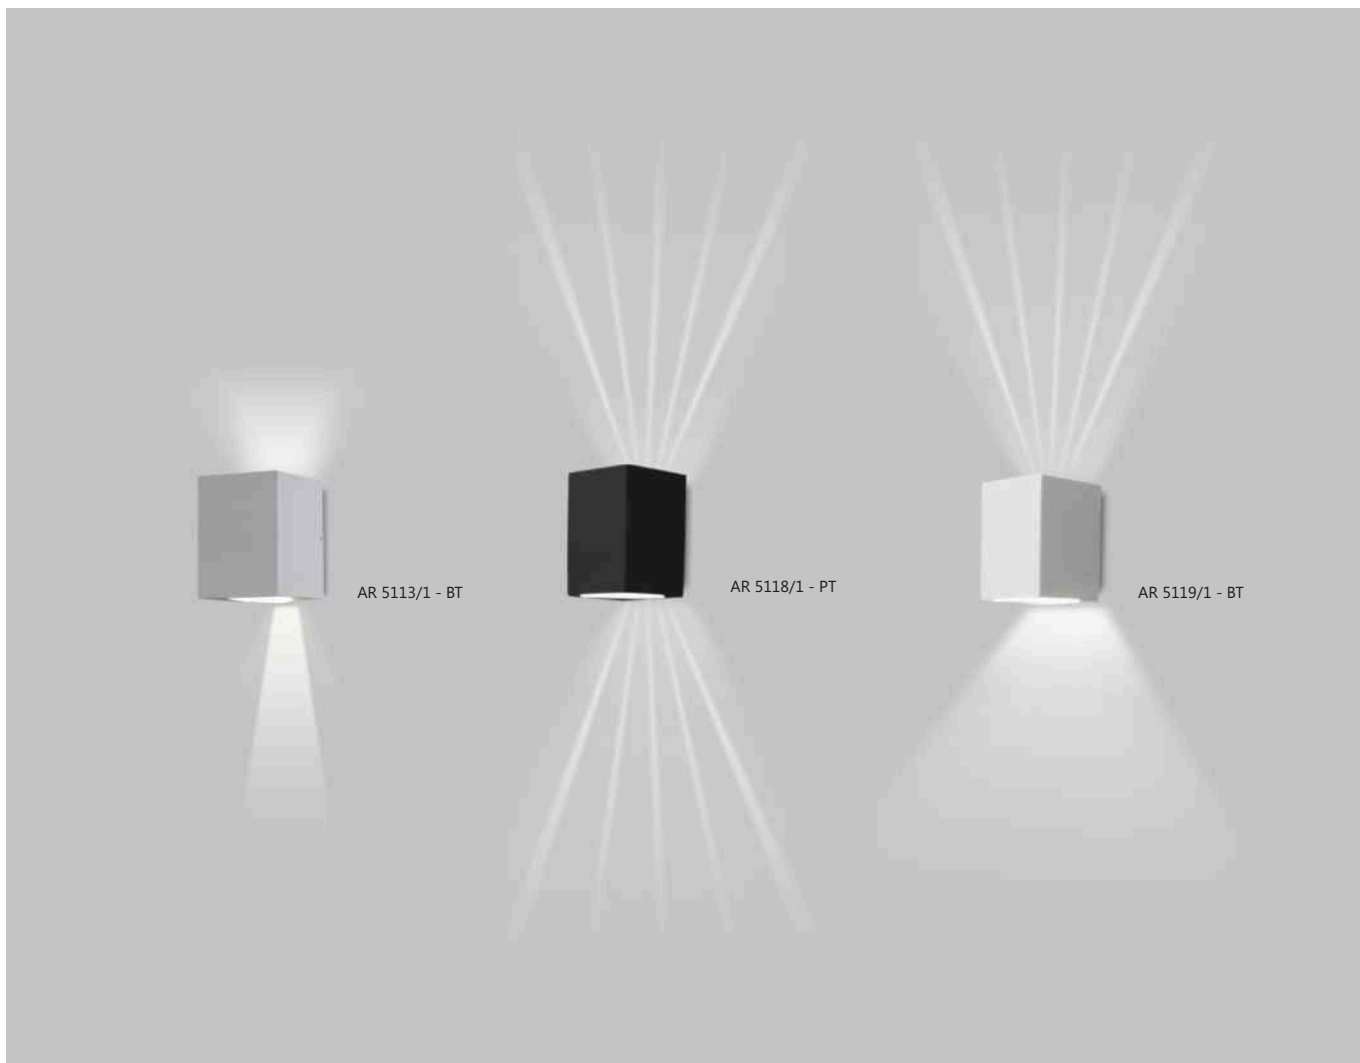

Arandela Avenca

Iluminação: Indireta / Áreas Internas e Externas
Materiais: Alumínio / Vidro / Lente

Arandela Avenca Retangular Lente Côncava

Código	Tipo	medida (mm)	quant. / lâmp.
AR 5113/1	1 Vidro + 1 Lente	150 x 120 x 150	1 Palito LED Curta - R7S
AR 5114/2	1 Lente + 1 Lente	150 x 120 x 150	1 Palito LED Curta - R7S
AR 5115/1	1 Vidro + 1 Vidro	150 x 120 x 150	1 Palito LED Curta - R7S
AR 5116/1	1 Lente + 1 Fechado	150 x 120 x 150	1 Palito LED Curta - R7S
AR 5117/1	1 Vidro + 1 Fechado	150 x 120 x 150	1 Palito LED Curta - R7S

Arandela Avenca Retangular Lente Frisada

AR 5118/1	1 Vidro + 1 Lente Frisada	150 x 120 x 150	1 Palito LED Curta - R7S
AR 5119/1	1 Lente + 1 Lente Frisada	150 x 120 x 150	1 Palito LED Curta - R7S
AR 5119F/1	1 Lente Frisada + 1 Fechado	150 x 120 x 150	1 Palito LED Curta - R7S

Acabamentos: G1 / G2

Grupo 1 (G1) - BT / PT / MR-T / ND-B / FN-F

Grupo 2 (G2) - CB-M / AV-M / MT-M / CP-M

Obs.: Grupo 2 (G2) somente para áreas internas