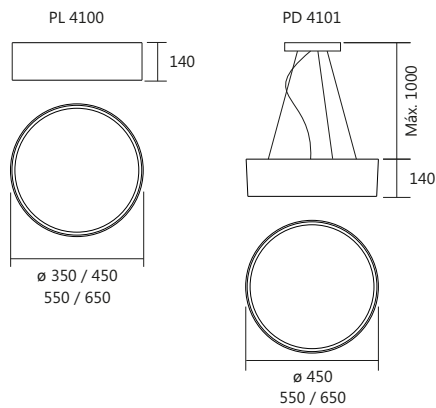

Pendente Redondo

PD 4101/45	ø 450 x 140	4 E27
PD 4101/55	ø 550 x 140	6 E27
PD 4101/65	ø 650 x 140	8 E27