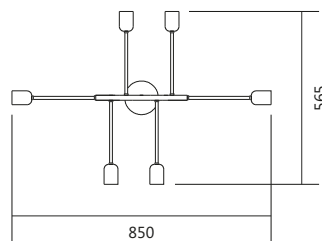

Brilhantes				Foscas						
BR	ND-B	AM-F	AZ-F	BR-F	LR-F	FN-F	RS-F	VD-F	VM-F	
Texturizadas				Metálicas				Escovadas / Polido Verniz		
BT	MR-T	PT	AV-M	CB-M	CP-M	MT-M	CB-V	DR-V	ESC-V	
							CB-PV	DR-PV