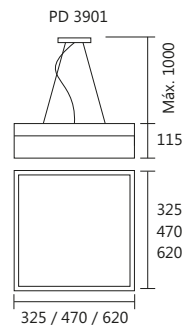

COR - BT

Linha Flutua

Iluminação: Direta / Indireta
Materiais: Alumínio / Acrílico

Plafon Quadrado

Código	medida (mm)	quant. / lâmp.
PL 3900/25	250 x 250 x 115	2 E27
PL 3900/32	325 x 325 x 115	3 E27
PL 3900/46	470 x 470 x 115	6 E27
PL 3900/62	620 x 620 x 115	8 E27

Pendente Quadrado

PD 3901/32	325 x 325 x 115	3 E27
PD 3901/46	470 x 470 x 115	6 E27
PD 3901/62	620 x 620 x 115	8 E27

Plafon Retangular

PL 3920/32	200 x 325 x 115	2 E27
PL 3920/46	200 x 460 x 115	4 E27
PL 3920/70	200 x 700 x 115	6 E27

Pendente Retangular

PD 3921/70	200 x 700 x 115	6 E27

Acabamentos: G1 / G2

Grupo 1 (G1) - BT / PT / MR-T / ND-B / FN-F

Grupo 2 (G2) - CB-M / AV-M / MT-M / CP-M

Obs.: Somente lâmpadas LED.