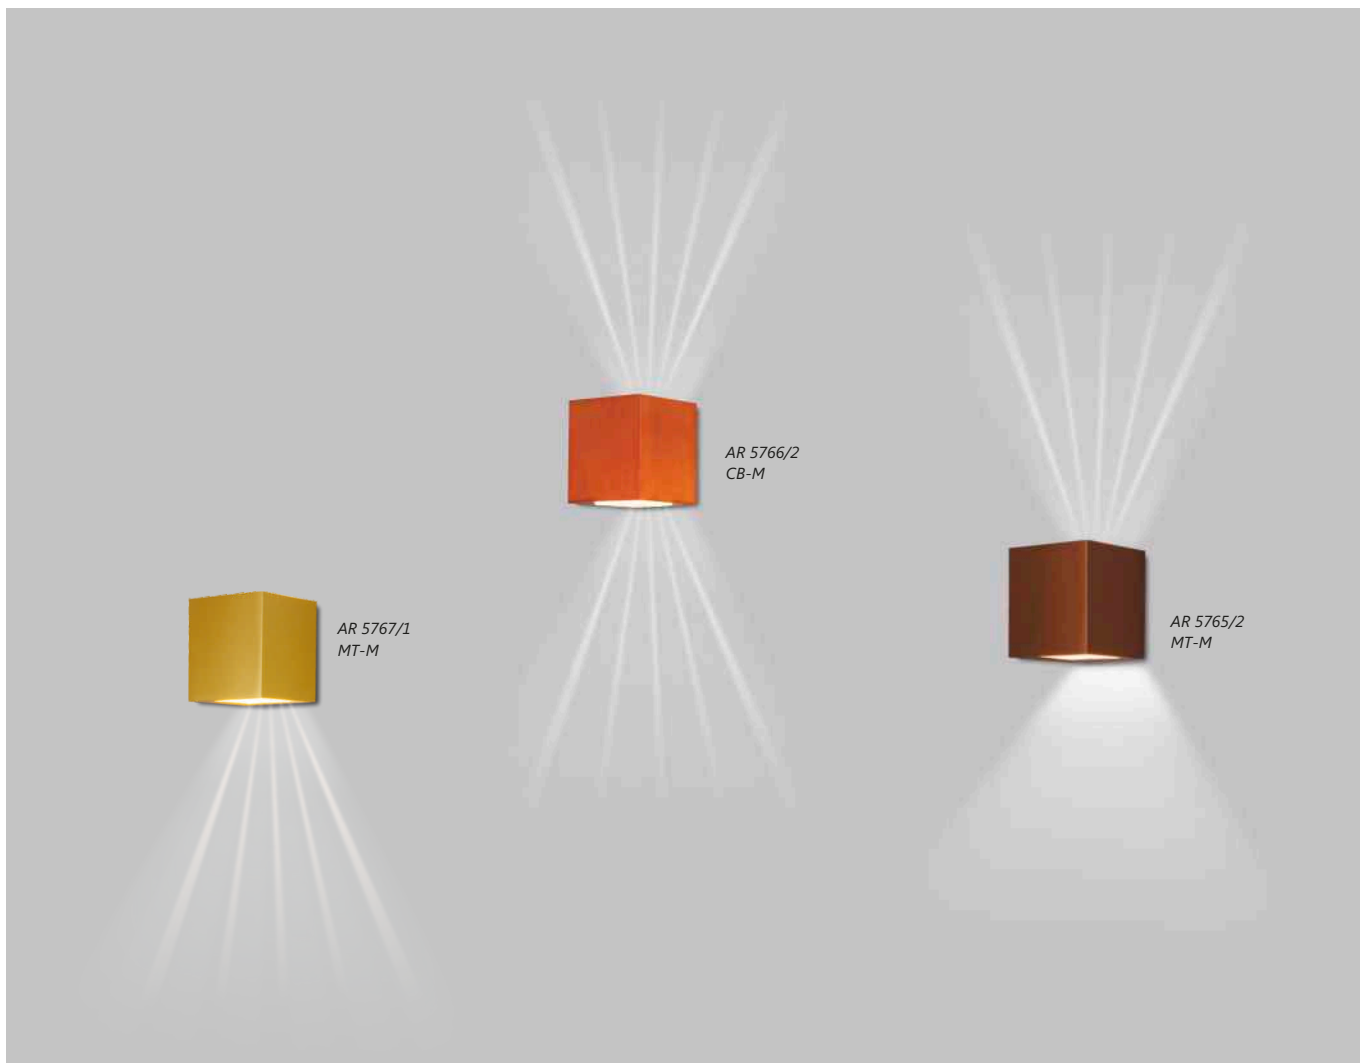

Arandela Frisa

Iluminação: Indireta / Áreas Internas e Externas
Materiais: Alumínio / Vidro / Lente

Arandela Frisa			
Código	Tipo	medida (mm)	quant. / lâmp.
AR 5765/2	Vidro / Lente Frisada	90 x 100 x 90	2 PCI LED (110 / 220V)
AR 5766/2	Lente / Lente Frisada	90 x 100 x 90	2 PCI LED (110 / 220V)
AR 5767/1	Fechada / Lente Frisada	90 x 100 x 90	1 PCI LED (110 / 220V)

Acabamentos: G1 / G2

Grupo 1 (G1) - BT / PT / MR-T / ND-B / FN-F

Grupo 2 (G2) - CB-M / AV-M / MT-M / CP-M

Obs.: Grupo 2 (G2) somente para áreas internas