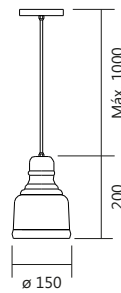

Linha Vetro

Iluminação: Direta
Materiais: Alumínio / Vidro

Vidro: Âmbar com Preto

Código	medida (mm)	quant. / lâmp.
PD 17007/1	ø 160 x 220	1 E27
PD 17008/1	ø 150 x 200	1 E27
PD 17009/1	ø 140 x 275	1 E27

Acabamentos: G1 / G2

Grupo 1 (G1) - BT / ND-B / FN-F / MR-T / PT / AZ-F / VM-F / AM-F / RS-F / LR-F / VD-F / CB-M / AV-M / MT-M / CP-M

Grupo 2 (G2) - ESC-V / DR-V / CB-V / DR-PV / CB-PV

Obs. 1: Somente Lâmpadas Led.

Obs. 2: Fios e acessórios somente na cor preta.

PD 17008/1