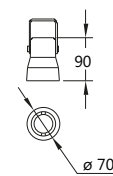

Linha Linea

Iluminação: Direta / Indireta
Materiais: Alumínio

Plafon / Arandela Perfil U45mm + 2 Spots

Código	medida (mm)	quant. / lâmp.
PL/AR 16380/70F	700 x 45 x 120	01 T8 60cm + 02 Gu10
PL/AR 16380/130F	1300 x 45 x 120	01 T8 120cm + 02 Gu10
PL/AR 16381/70F	700 x 45 x 120	01 T8 60cm + 02 PAR 20
PL/AR 16381/130F	1300 x 45 x 120	01 T8 120cm + 02 PAR 20

Spot Linea

SP 16386/70	ø 70 x 90	01 GU 10
SP 16387/130	ø 80 x 140	02 PAR 20

SP 16386 / 1

Acabamentos: G1 / G2

Grupo 1 (G1) - BT / PT / MR-T / ND-B / FN-F

Grupo 2 (G2) - AZ-F / VM-F / AM-F / RS-F / LR-F / VD-F /
CB-M / AV-M / MT-M / CP-M

Obs. 1: Aros / Bordas dos Spots em cores opcionais.

Obs. 2: Somente lâmpadas LED.

Brilhantes		Foscas							
BR	ND-B	AM-F	AZ-F	BR-F	LR-F	FN-F	RS-F	VD-F	VM-F
Texturizadas		Metálicas							
BT	MR-T	PT	AV-M	CB-M	CP-M	MT-M