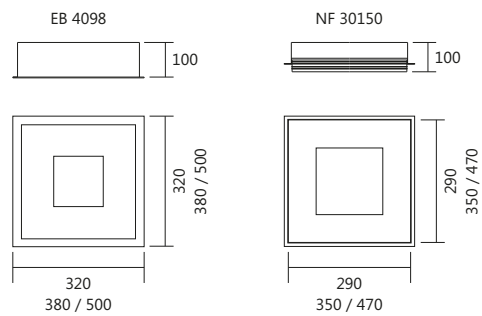

Obs.: Somente lâmpadas LED.

Linha Donna Embutido

Iluminação: Direta
Materiais: Alumínio / Acrílico

Embutido Quadrado com Aba

Código	medida (mm)	nicho (mm)	quant. / lâmp.
EB 4098/32	320 x 320 x 100	295 x 295 x 100	2 E27
EB 4098/38	380 x 380 x 100	355 x 355 x 100	4 E27
EB 4098/50	500 x 500 x 100	480 x 480 x 100	8 E27

Acabamentos: G1

Grupo 1 (G1) - *Externo*: - BT / PT / MR-T / ND-B / FN-F

Obs.: Somente lâmpadas LED.

Linha Donna No Frame

Iluminação: Direta
Materiais: Alumínio / Acrílico

Embutido No Frame Quadrado

Código	medida (mm)	nicho (mm)	quant. / lâmp.
NF 30150/30	290 x 290 x 100	300 x 300 x 80	2 E27
NF 30150/38	350 x 350 x 100	360 x 360 x 80	4 E27
NF 30150/50	470 x 470 x 100	480 x 480 x 80	8 E27