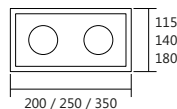

PL 4500/25
PL 4501/25
PL 4502/25
PL 4503/35
PL 4504/35
BT / BT

PL 4500/11
PL 4501/11
PL 4502/11
PL 4503/18
PL 4504/18
PT / PT

PL 4510/20
PL 4514/25
PL 4515/25
PL 4516/35
PL 4517/35
BT / PT

PL 4510/35
PL 4514/36
PL 4515/36
PL 4516/51
PL 4517/51
BT / BT

Linha Premium

Iluminação: Direta
Materiais: Alumínio

Plafon Quadrado

Código	medida (mm)	quant. / lâmp.
PL 4500/11	110 x 110 x 85	1 GU 10
PL 4500/25	200 x 200 x 85	4 GU 10
PL 4501/11	135 x 135 x 120	1 PAR 20
PL 4501/25	250 x 250 x 120	4 PAR 20
PL 4502/11	135 x 135 x 120	1 AR 70
PL 4502/25	250 x 250 x 120	4 AR 70
PL 4503/18	180 x 180 x 150	1 PAR 30
PL 4503/35	350 x 350 x 150	4 PAR 30
PL 4504/18	180 x 180 x 120	1 AR 111
PL 4504/35	350 x 350 x 120	4 AR 111

Plafon Retangular

PL 4510/20	115 x 200 x 85	2 GU 10
PL 4510/35	115 x 350 x 85	3 GU 10
PL 4514/25	140 x 250 x 120	2 PAR 20
PL 4514/36	140 x 250 x 120	3 PAR 20
PL 4515/25	140 x 350 x 120	2 AR 70
PL 4515/36	140 x 350 x 120	3 AR 70
PL 4516/35	180 x 350 x 150	2 PAR 30
PL 4516/51	180 x 510 x 150	3 PAR 30
PL 4517/35	180 x 350 x 150	2 AR 111
PL 4517/51	180 x 510 x 120	3 AR 111

1 lâmpada

4 lampadas

2 Lâmpadas

3 Lâmpadas

Acabamentos: G1

Grupo 1 (G1) - BT / PT / MR-T / ND-B / FN-F

Obs. 1: Chapas internas somente BT / PT
Obs. 2: Somente lâmpadas LED.

Brilhante Fosca Texturizadas

ND-B

FN-F

BT

MR-T

PT