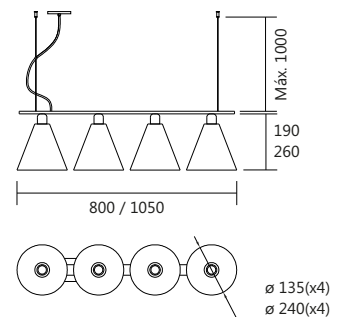

PD 16250/80 - PD 16251/105