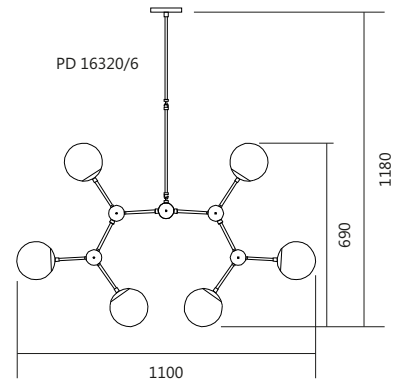

Obs.: Somente lâmpadas LED.

Brilhantes		Foscas								
BR	ND-B	AM-F	AZ-F	BR-F	LR-F	FN-F	RS-F	VD-F	VM-F	
Texturizadas		Metálicas				Escovadas / Polido Verniz				
BT	MR-T	PT	AV-M	CB-M	CP-M	MT-M	CB-V	DR-V	ESC-V	
							CB-PV	DR-PV