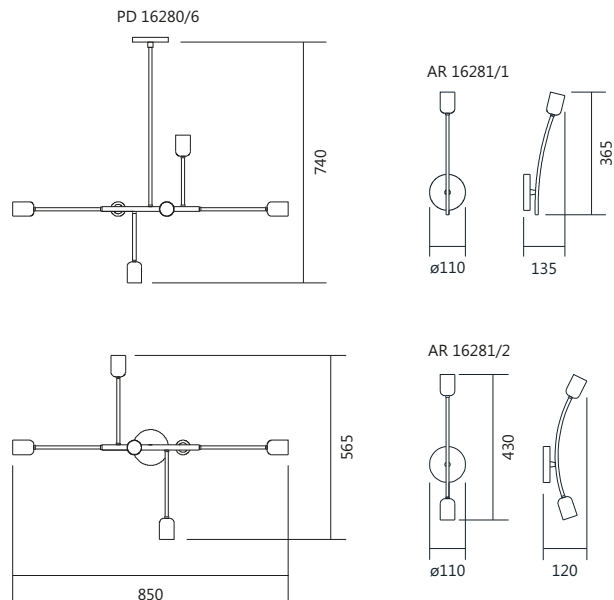

Brilhantes		Foscas								
BR	ND-B	AM-F	AZ-F	BR-F	LR-F	FN-F	RS-F	VD-F	VM-F	
Texturizadas		Metálicas				Escovadas / Polido Verniz				
BT	MR-T	PT	AV-M	CB-M	CP-M	MT-M	CB-V	DR-V	ESC-V	
							CB-PV	DR-PV