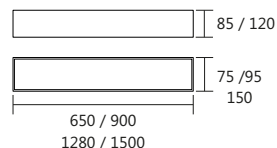

Arandela Tropical Slim

Código	medida (mm)	quant. / lâmp.
AR 4708/65F	75 x 650 x 85	1 T8 LED 60 cm
AR 4708/130F	75 x 1280 x 85	1 T8 LED 120 cm

Plafon

Pendente CH