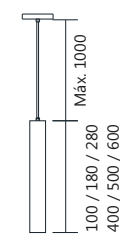

PD 16252
PD 16253
PD 16258