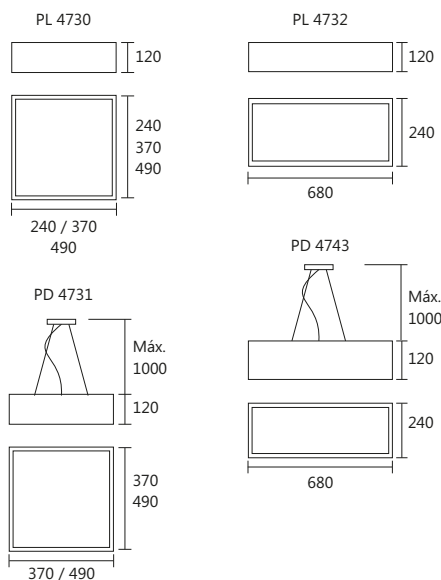

Pendente Tâmisinha Retangular

PD 4743/68	240 x 680 x 120	6 E27

Acabamentos: G1 / G2

Grupo 1 (G1) - BT / PT / MR-T / ND-B / FN-F

Grupo 2 (G2) - AZ-F / VM-F / AM-F / RS-F / LR-F / VD-F /
CB-M / AV-M / MT-M / CP-M

Obs. 1: Aros / Bordas dos Spots em cores opcionais.

Obs. 2: Somente lâmpadas LED.

Brilhantes		Foscas							
BR	ND-B	AM-F	AZ-F	BR-F	LR-F	FN-F	RS-F	VD-F	VM-F
Texturizadas		Metálicas							
BT	MR-T	PT	AV-M	CB-M	CP-M	MT-M