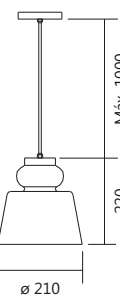

Linha Vetro

Iluminação: Direta

Materiais: Alumínio / Vidro

Vidro: Âmbar com Preto

Código	medida (mm)	quant. / lâmp.
PD 17000/1	ø 170 x 250	1 E27
PD 17001/1	ø 180 x 220	1 E27
PD 17002/1	ø 210 x 220	1 E27

Acabamentos:

Fios e acessórios somente na cor preta.

Obs.: Somente Lâmpadas Led.

Vidro: Âmbar / Cristal

PD 17003/1 AM	ø 140 x 250	1 E27
PD 17003/1 CR	ø 140 x 250	1 E27

Acabamentos: G1 / G2

Grupo 1 (G1) - BT / ND-B / FN-F / MR-T / PT / AZ-F / VM-F / AM-F / RS-F / LR-F / VD-F / CB-M / AV-M / MT-M / CP-M

Grupo 2 (G2) - ESC-V / DR-V / CB-V / DR-PV / CB-PV

Obs.: Somente Lâmpadas Led.

PD 17002/1

Brilhante Foscas

Texturizadas

Metálicas

Escovadas