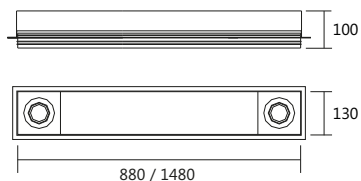

30092/79/139 - 30094/79/139