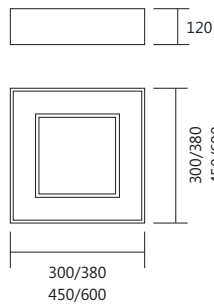

Acabamentos: G1 / G2

Grupo 1 (G1) - BT / PT / MR-T / ND-B / FN-F

Grupo 2 (G2) - CB-M / AV-M / MT-M / CP-M

Obs.: Somente lâmpadas LED.

PL 4540/32/38/45/60