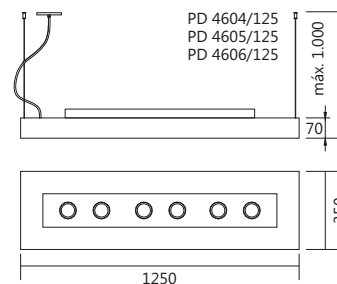

PD 4521/50/60
4522/50/60 - 4523/40/50/60