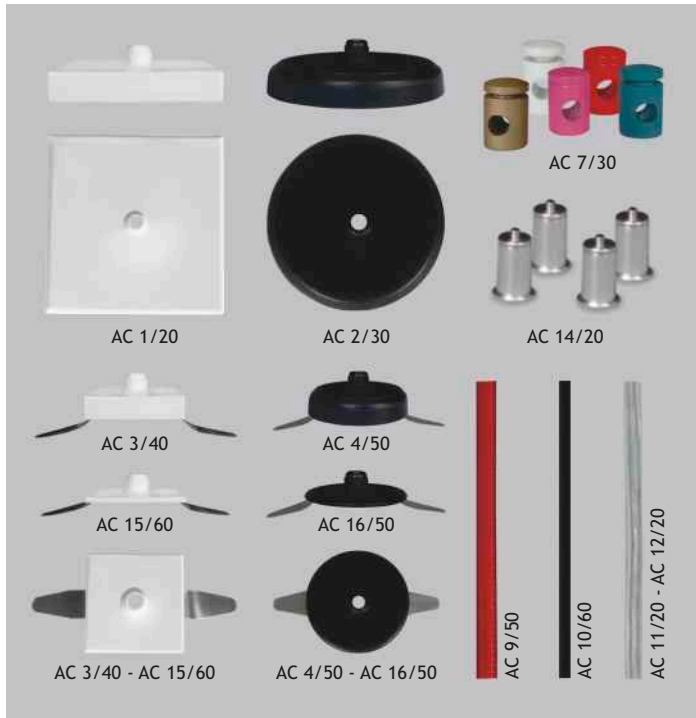

Acessórios

Os acessórios que ilustram alguns produtos, são apenas sugestivos e não acompanham os produtos. Podendo ser vendidos em substituição do acessório original ou avulso. O valor dos Fios são comercializados por metro linear. Consulte sempre a tabela.

Acessórios

Código	Nome Acessório	medida (mm)
AC 1/20	Canopla Quadrada	110 x 110 x 10
AC 2/30	Canopla Redonda	∅ 110 x 15
AC 3/40	Canopla p/ Gesso Quadrada	60 x 60 x 10
AC 4/50	Canopla p/ Gesso Redonda	∅ 60 x 15
AC 7/30	Deslocador p/ Cabos	∅ 16 x 25
AC 9/50	Fio Trançando (Rayon) s/ Alma	2x0,50mm²x1000
AC 10/60	Fio Kevlar	1x0,50mm²x1000
AC 11/20	Fio Cristal (PP) s/ Alma	2x0,50mm²x1000
AC 12/30	Fio Cristal (PP) c/ Alma	2x0,50mm²x1000
AC 13/30	Fio Trançando (Rayon) c/ Alma	2x0,50mm²x1000
AC 14/20	Chumbador c/ Buchas e Paraf.	∅ 15x35
AC 15/60	Canopla Blank Quad. p/ Gesso	60 x 60 x 1
AC 16/50	Canopla Blank Red. p/ Gesso	∅ 50 x 1

Acabamentos: G1 / G2 / G3 / G4

Grupo 1 (G1) - BT / PT / MR-T / ND-B / FN-F

Grupo 2 (G2) - AZ-F / VM-F / AM-F / RS-F / LR-F / VD-F / CB-M / AV-M / MT-M / CP-M

Grupo 3 (G3) - ESC-V / DR-V / CB-V

Grupo 4 (G4) - DR-PV / CB-PV

Opção de cores

Opção de cores para fio trançado (Rayon)

Brilhantes	Foscas	Foscas	Texturizadas	Metálicas	Escovadas	Polido Verniz
BR - Branco	AM-F - Amarelo	FN-F - Fendi	BT - Branco	AV-M - Avelã	CB-V - Cobre	CB-PV - Cobre
ND-B - Nude	AZ-F - Azul	RS-F - Rosa	MR-T - Marrom	CB-M - Cobre	DR-V - Dourado	DR-PV - Dourado
	BR-F - Branco	VD-F - Verde	PT - Preto	CP-M - Champagne	ESC-V - Escovado	
	LR-F - Laranja	VM-F - Vermelho		MT-M - Ouro Mate		

As fotos e cores aqui representadas, são de caráter ilustrativo e podem variar de acordo com a impressão, papel ou incidência de luz.