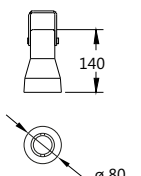

Linha Linea

Iluminação: Direta / Indireta
Materiais: Alumínio

Plafon / Arandela Perfil U45mm + 2 Spots

Código	medida (mm)	quant. / lâmp.
PL/AR 16380/70F	700 x 45 x 120	01 T8 60cm + 02 Gu10
PL/AR 16380/130F	1300 x 45 x 120	01 T8 120cm + 02 Gu10
PL/AR 16381/70F	700 x 45 x 120	01 T8 60cm + 02 PAR 20
PL/AR 16381/130F	1300 x 45 x 120	01 T8 120cm + 02 PAR 20

Spot Linea

SP 16386/70	ø 70 x 90	01 GU 10
SP 16387/130	ø 80 x 140	02 PAR 20

SP 16387 / 1

Acabamentos: G1 / G2

Grupo 1 (G1) - BT / PT / MR-T / ND-B / FN-F

Grupo 2 (G2) - AZ-F / VM-F / AM-F / RS-F / LR-F / VD-F /
CB-M / AV-M / MT-M / CP-M

Obs. 1: Aros / Bordas dos Spots em cores opcionais.

Obs. 2: Somente lâmpadas LED.

Brilhantes		Foscas							
BR	ND-B	AM-F	AZ-F	BR-F	LR-F	FN-F	RS-F	VD-F	VM-F
Texturizadas		Metálicas							
BT	MR-T	PT	AV-M	CB-M	CP-M	MT-M