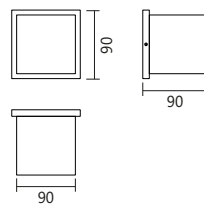

Arandela Tubo Quadrada - Lente Côncava

Código	Tipo	medida (mm)	quant. / lâmp.
AR 5608/1	1 Vidro Fech. Total / Externa	90 x 90 x 90	1 G9
AR 5609/1	1 Lente Fechada / Externa	90 x 90 x 90	1 G9
AR 5610/1	2 Vidros / Externa	90 x 90 x 90	1 G9
AR 5611/1	2 Lentes / Externa	90 x 90 x 90	1 G9
AR 5612/1	1 Lente + 1 Vidro / Externa	90 x 90 x 90	1 G9