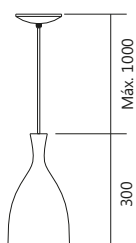

Grupo 3 (G3)

Externo: - ESC-V / DR-V / CB-V

Interno: - BR-F / AV-M / CB-M / MT-M / CP-M

Obs.: Somente lâmpadas LED.

PD 16020/17