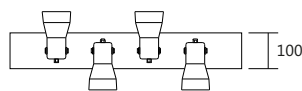

Linha Trend

Iluminação: Direta
Materiais: Alumínio

Spot Trend

Código	Tipo	Canopla	medida (mm)	quant. / lâmp.
SPT 16340/1	One	ø 110	ø 150 x 120	1 E27
SPT 16340/3	Mix 3	ø 150	ø 320 x 120	3 E27
SPT 16341/1	One	ø 110	ø 120 x 100	1 GU 10
SPT 16341/3	Mix 3	ø 150	ø 250 x 100	3 GU 10
SPT 16342/2	Two	100 x 200 x 20	220 x 200 x 130	2 E27
SPT 16343/2	Two	100 x 200 x 20	160 x 200 x 130	2 GU 10
SPT 16344/3	Three	100 x 450 x 20	220 x 450 x 130	3 E27
SPT 16345/3	Three	100 x 450 x 20	160 x 450 x 130	3 GU 10
SPT 16346/4	Four	100 x 650 x 20	220 x 650 x 130	4 E27
SPT 16346/4	Four	100 x 450 x 20	160 x 450 x 130	4 GU 10

SP 16340/3
SP 16341/3

Acabamentos: G1 / G2

Grupo 1 (G1) - BT / PT / MR-T / ND-B / FN-F

Grupo 2 (G2) - AZ-F / VM-F / AM-F / RS-F / LR-F / VD-F /
CB-M / AV-M / MT-M / CP-M

Obs. 1: Aros / Bordas dos Spots em cores opcionais.

Obs. 2: Somente lâmpadas LED.

Brilhantes

BR

ND-B

Foscas

AM-F

AZ-F

BR-F

LR-F

FN-F

RS-F

VD-F

VM-F

Texturizadas

BT

MR-T

PT

Metálicas

AV-M

CB-M

CP-M

MT-M