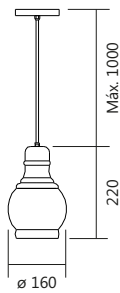

Acabamentos: G1 / G2

Grupo 1 (G1) - BT / ND-B / FN-F / MR-T / PT / AZ-F / VM-F / AM-F / RS-F / LR-F / VD-F / CB-M / AV-M / MT-M / CP-M

Grupo 2 (G2) - ESC-V / DR-V / CB-V / DR-PV / CB-PV

Obs. 1: Somente Lâmpadas Led.

Obs. 2: Fios e acessórios somente na cor preta.

PD 17007/1