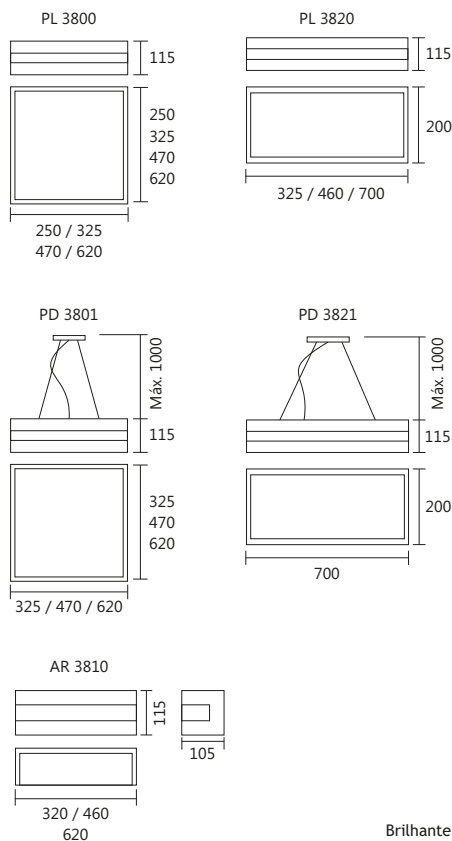

Obs.: Somente lâmpadas LED.

Linha Modular Redonda

Iluminação: Direta / Indireta
 Materiais: Alumínio / Acrílico

Plafon Redondo

Código	medida (mm)	quant. / lâmp.
PL 4070/33	ø 330 x 125	2 E27
PL 4070/42	ø 420 x 125	4 E27
PL 4070/60	ø 600 x 125	6 E27