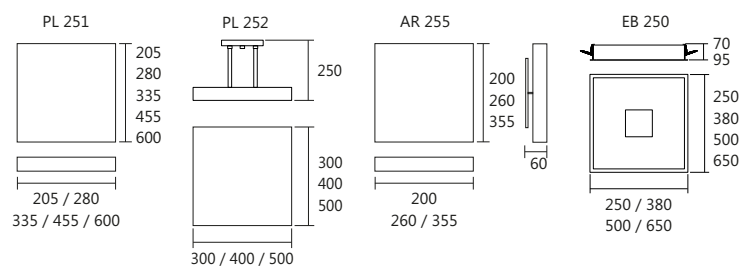

Acabamentos: G1 / G2

Grupo 1 (G1) - Externo e Interno: - BT / PT / MR-T / ND-B / FN-F

Grupo 2 (G2) - Externo: - BT / ND-B / FN-F / MR-T / PT / AZ-F / VM-F / AM-F / RS-F / LR-F / VD-F / CB-M / AV-M / MT-M / CP-M

Interno: - BR-F / AZ-F / VM-F / AM-F / RS-F / LR-F / VD-F / CB-M / AV-M / MT-M / CP-M

Atenção: Utilize as lâmpadas indicadas corretamente na tabela ao lado para não ficarem visíveis.

Obs. 1: Produtos com medidas especiais acima de 650 mm somente sob consulta.

Obs. 2: Somente lâmpadas LED.