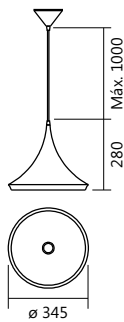

PD 16100/35