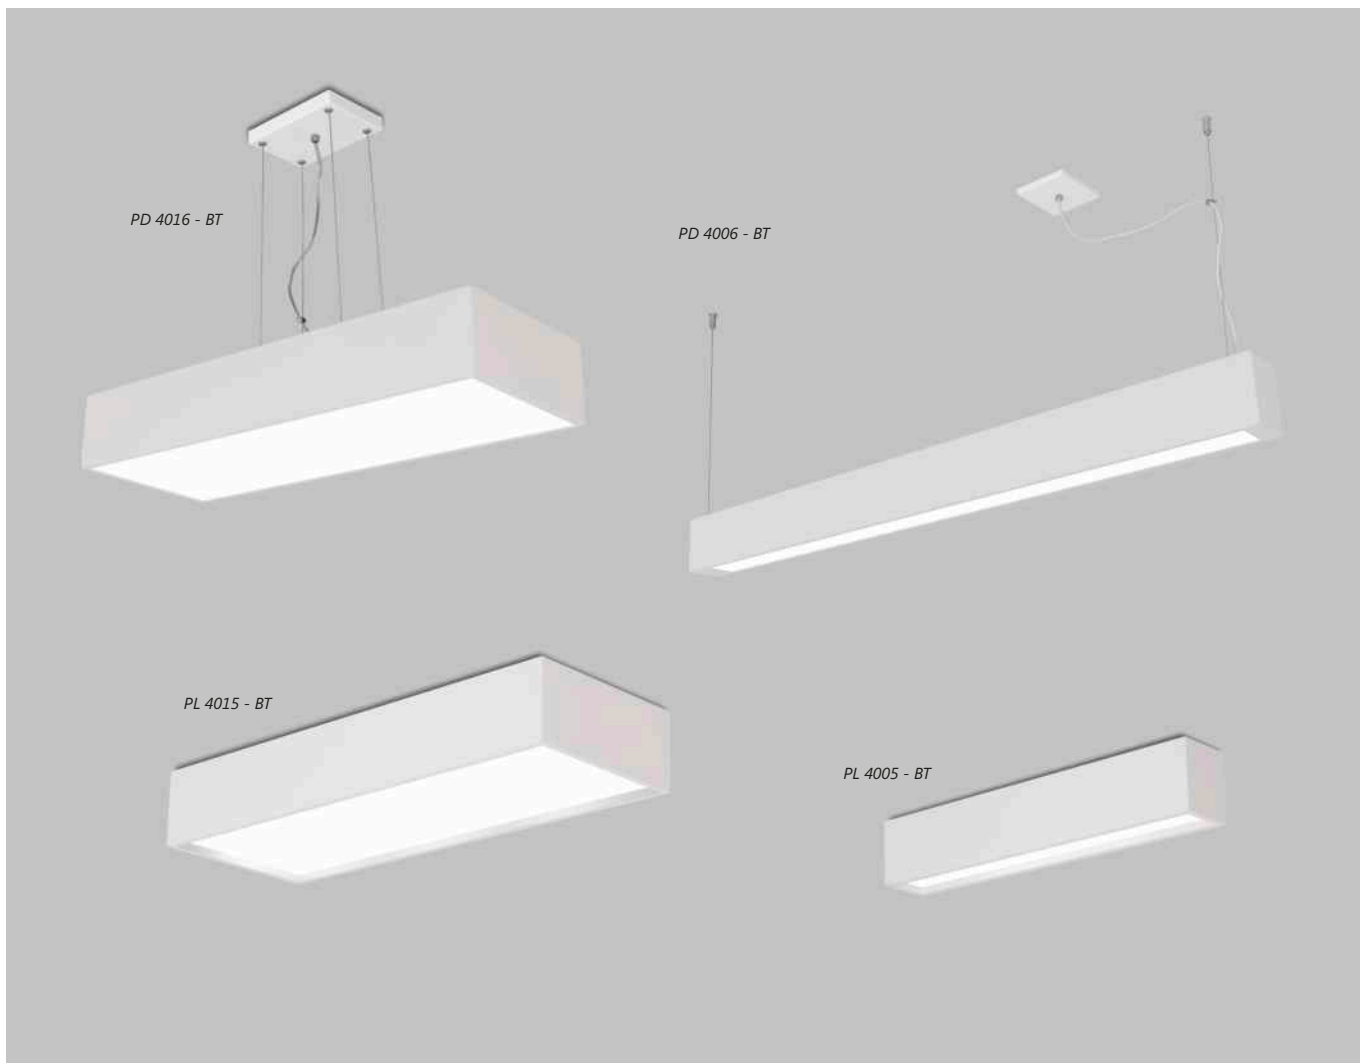

Linha Tropical

Iluminação: Direta

Materiais: Alumínio / Acrílico

Plafon Tropical - Perfil 120mm

Código	medida (mm)	quant. / lâmp.
PL 4005/65F	75 x 650 x 120	1 T8 LED 60 cm
PL 4005/125F	75 x 1280 x 120	1 T8 LED 120 cm
PL 4015/65F	150 x 650 x 120	4 T8 LED 60 cm
PL 4015/125F	150 x 1250 x 120	4 T8 LED 120 cm

Pendente Tropical - Perfil 120mm

PD 4006/65F	75 x 650 x 120	1 T8 LED 60 cm
PD 4006/125F	75 x 1280 x 120	1 T8 LED 120 cm
PD 4016/65F	150 x 650 x 120	4 T8 LED 60 cm
PD 4016/125F	150 x 1250 x 120	4 T8 LED 120 cm

Acabamentos: G1 / G2

Grupo 1 (G1) - BT / PT / MR-T / ND-B / FN-F

Grupo 2 (G2) - AZ-F / VM-F / AM-F / RS-F / LR-F / VD-F /
CB-M / AV-M / MT-M / CP-M

Obs.: Somente lâmpadas LED.

Brilhantes

Foscas

Texturizadas

Metálicas