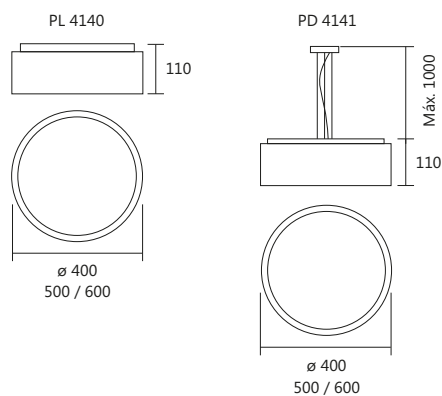

Linha Júpiter

Iluminação: Direta / Indireta
Materiais: Alumínio / Acrílico

Plafon Redondo

Código	medida (mm)	quant. / lâmp.
PL 4140/40	ø 400 x 110	4 E27
PL 4140/50	ø 500 x 110	6 E27
PL 4140/60	ø 600 x 110	8 E27

Pendente Redondo

PD 4141/40	ø 400 x 110	4 E27
PD 4141/50	ø 500 x 110	6 E27
PD 4141/60	ø 600 x 110	8 E27

Acabamentos: G1 / G2 / G3

Grupo 1 (G1) - BT / PT / MR-T / ND-B / FN-F

Grupo 2 (G2) - CB-M / AV-M / MT-M / CP-M

Grupo 3 (G3) - CB-V / DR-V / ESC-V

Obs.: Somente lâmpadas LED.