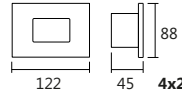

BA 5205/1 - BA 5206/1