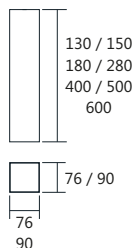

Linha Quadra

Iluminação: Direta
Materiais: Alumínio

Plafon Quadra

Código	Tubo	medida (mm)	quant. / lâmp.
PL 16260/13	90	90 x 90 x 130	1 E27
PL 16260/20	90	90 x 90 x 180	1 E27
PL 16260/30	90	90 x 90 x 280	1 E27
PL 16260/40	90	90 x 90 x 400	1 E27
PL 16260/50	90	90 x 90 x 500	1 E27
PL 16260/60	90	90 x 90 x 600	1 E27
PL 16262/15	76	76 x 76 x 150	1 E27
PL 16262/20	76	76 x 76 x 180	1 E27
PL 16262/30	76	76 x 76 x 280	1 E27
PL 16262/40	76	76 x 76 x 400	1 E27
PL 16262/50	76	76 x 76 x 500	1 E27
PL 16262/60	76	76 x 76 x 600	1 E27

Pendente Quadra

PD 16261/20	90	90 x 90 x 180	1 E27
PD 16261/30	90	90 x 90 x 280	1 E27
PD 16261/40	90	90 x 90 x 400	1 E27
PD 16261/50	90	90 x 90 x 500	1 E27
PD 16261/60	90	90 x 90 x 600	1 E27
PD 16263/30	76	76 x 76 x 280	1 E27
PD 16263/40	76	76 x 76 x 400	1 E27
PD 16263/50	76	76 x 76 x 500	1 E27
PD 16263/60	76	76 x 76 x 600	1 E27

PL 16260
PL 16262

PD 16261
PD 16263

Acabamentos: G1 / G2 / G3 / G4

Grupo 1 (G1) *Externo e Interno:* - BT / PT / MR-T / ND-B / FN-F

Grupo 2 (G2) *Externo e Interno:* - BT / ND-B / FN-B / FN-F / MR-T / PT / AZ-F / VM-F / AM-F / RS-F / LR-F / VD-F / CB-M / AV-M / MT-M / CP-M

Grupo 3 (G3) *Externo:* - ESC-V / DR-V / CB-V

Grupo 4 (G4) *Externo:* - DR-PV / CB-PV

Obs.: Somente lâmpadas LED.

Brilhantes

Foscas

Texturizadas

Metálicas

Escovadas / Polido Verniz

CB-PV DR-PV