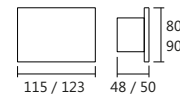

BA 6006/1 4x2