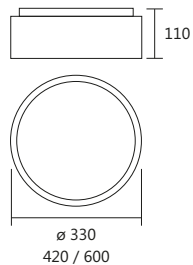

Acabamentos: G1 / G2 / G3

Grupo 1 (G1) - BT / PT / MR-T / ND-B / FN-F

Grupo 2 (G2) - CB-M / AV-M / MT-M / CP-M

Grupo 3 (G3) - CB-V / DR-V / ESC-V

Obs.: Somente lâmpadas LED.

PL 4050/33/42/60