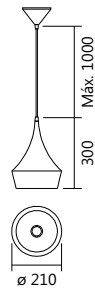

PD 16100/20