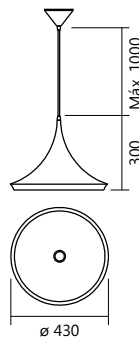

PD 16100/45