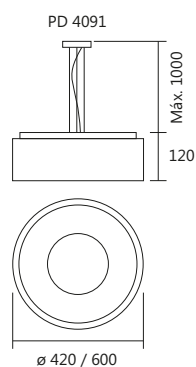

Pendente Redondo

PD 4091/42	ø 420 x 120	4 E27
PD 4091/60	ø 600 x 120	6 E27