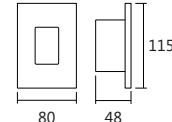

BA 6000/1 2x4