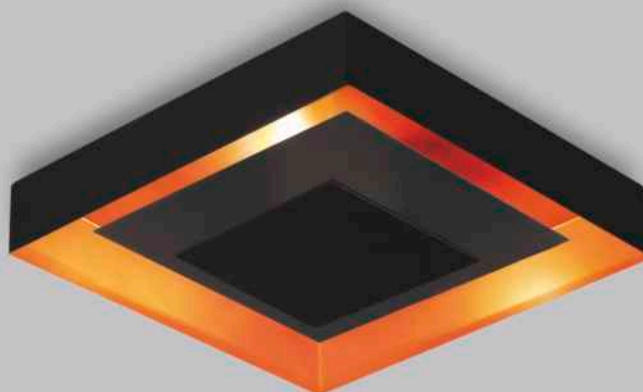

Interno: - BR-F / AZ-F / VM-F / AM-F / RS-F / LR-F / VD-F / CB-M / AV-M / MT-M / CP-M

Atenção: Utilize as lâmpadas indicadas corretamente na tabela ao lado para não ficarem visíveis.

Obs.: Somente lâmpadas LED.

PL 281/40 - BT

PL 281/50 - PT-CB-M

EB 280/40 - BT

Linha Drones Quadrada

Iluminação: Indireta
Materiais: Alumínio

Embutido Quadrado

Cód.	medida (mm)	Nicho	lâmp.
EB 280/25	250 x 250 x 70	217 x 217 x 80	2 G9
EB 280/32	320 x 320 x 70	280 x 280 x 80	2 G9
EB 280/40	380 x 380 x 70	345 x 345 x 80	4 G9
EB 280/40E	380 x 380 x 80	345 x 345 x 90	2 E27/mini
EB 280/50	500 x 500 x 70	467 x 467 x 80	4 G9
EB 280/50E	500 x 500 x 80	467 x 467 x 90	4 E27/mini
EB 280/65	650 x 650 x 70	614 x 614 x 80	6 G9
EB 280/65E	650 x 650 x 80	614 x 614 x 90	8 E27/mini