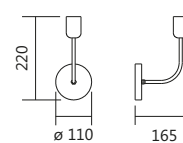

Linha Unique

Iluminação: Direta
Materiais: Alumínio

Pendente Unique

Código	medida (mm)	quant. / lâmp.
PD 16105/1	ø 110 x 70	1 E27

Abajur Unique

AB 16107/1	ø 110 x 85	1 E27

Arandela Unique

AR 16108/1	ø 110 x 220 x 165	1 E27

AR 16108

Linha Unno

Iluminação: Direta
Materiais: Alumínio / Vidro

Pendente Unno

Código	medida (mm)	quant. / lâmp.
PD 16335/1	ø 290 x 300	1 E27 - G45

Globo Ø140mm

Fechado - CRISTAL - CR / FUMÉ - FM
- AMBAR - AM / FOSCO - FC

Vazado - CRISTAL - CR / FUMÉ - FM
- AMBAR - AM / FOSCO - FC

Acabamentos: G1 / G2 / G3 / G4 (Unique)

Grupo 1 (G1) - BT / PT / MR-T / ND-B / FN-F

Grupo 2 (G2) - AZ-F / VM-F / AM-F / RS-F / LR-F / VD-F /
CB-M / AV-M / MT-M / CP-M

Grupo 3 (G3) - ESC-V / DR-V / CB-V

Grupo 4 (G4) - DR-PV / CB-PV (Somente para linha Unique)

Obs.: Somente lâmpadas LED.

Brilhantes

Foscas

Texturizadas

Metálicas

Escovadas / Polido Verniz

CB-PV DR-PV