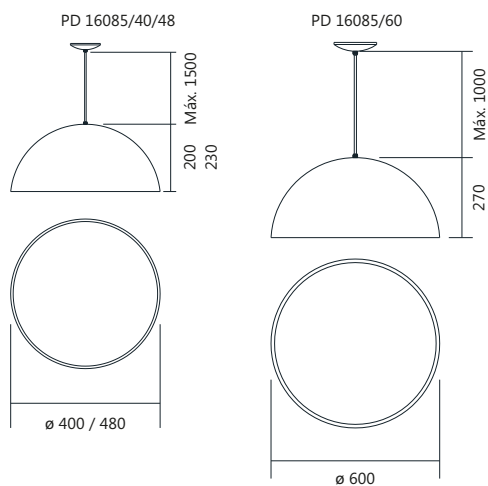

Grupo 3 (G3)

Externo: - ESC-V / DR-V / CB-V

Obs. 2: Somente lâmpadas LED.