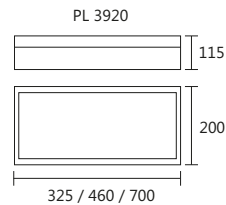

COR - BT

Linha Flutua

Iluminação: Direta / Indireta
Materiais: Alumínio / Acrílico

Plafon Quadrado

Código	medida (mm)	quant. / lâmp.
PL 3900/25	250 x 250 x 115	2 E27
PL 3900/32	325 x 325 x 115	3 E27
PL 3900/46	470 x 470 x 115	6 E27
PL 3900/62	620 x 620 x 115	8 E27

Pendente Quadrado

PD 3901/32	325 x 325 x 115	3 E27
PD 3901/46	470 x 470 x 115	6 E27
PD 3901/62	620 x 620 x 115	8 E27

Plafon Retangular

PL 3920/32	200 x 325 x 115	2 E27
PL 3920/46	200 x 460 x 115	4 E27
PL 3920/70	200 x 700 x 115	6 E27

Pendente Retangular

PD 3921/70	200 x 700 x 115	6 E27

Acabamentos: G1 / G2

Grupo 1 (G1) - BT / PT / MR-T / ND-B / FN-F

Grupo 2 (G2) - CB-M / AV-M / MT-M / CP-M

Obs.: Somente lâmpadas LED.