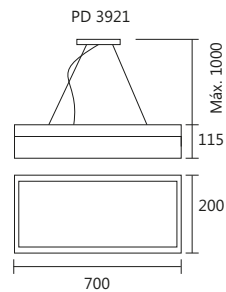

COR - BT

Linha Flutua

Iluminação: Direta / Indireta
Materiais: Alumínio / Acrílico

Plafon Quadrado

Código	medida (mm)	quant. / lâmp.
PL 3900/25	250 x 250 x 115	2 E27
PL 3900/32	325 x 325 x 115	3 E27
PL 3900/46	470 x 470 x 115	6 E27
PL 3900/62	620 x 620 x 115	8 E27

Pendente Quadrado

PD 3901/32	325 x 325 x 115	3 E27
PD 3901/46	470 x 470 x 115	6 E27
PD 3901/62	620 x 620 x 115	8 E27

Plafon Retangular

PL 3920/32	200 x 325 x 115	2 E27
PL 3920/46	200 x 460 x 115	4 E27
PL 3920/70	200 x 700 x 115	6 E27

Pendente Retangular

PD 3921/70	200 x 700 x 115	6 E27

Acabamentos: G1 / G2

Grupo 1 (G1) - BT / PT / MR-T / ND-B / FN-F

Grupo 2 (G2) - CB-M / AV-M / MT-M / CP-M

Obs.: Somente lâmpadas LED.