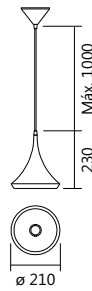

PD 16100/21