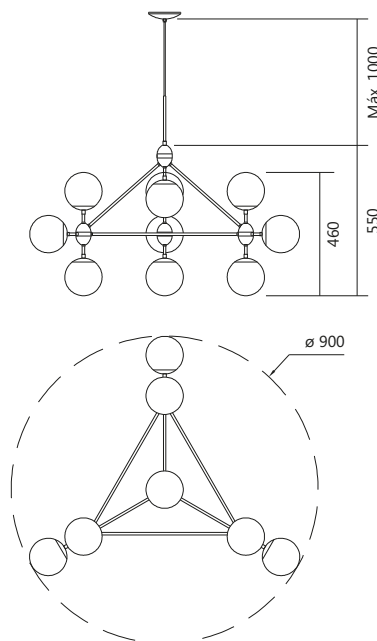

Globo Ø140mm

Fechado - CRISTAL - CR / FUMÊ - FM
- AMBAR - AM / FOSCO - FC

Vazado - CRISTAL - CR / FUMÊ - FM
- AMBAR - AM / FOSCO - FC

Obs.: Somente lâmpadas LED.

PD 16290 / PD 16291