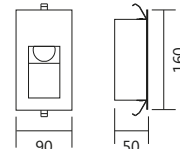

Linha Balizadores

Iluminação: Indireta / Áreas Externas / Internas
Materiais: Alumínio / Vidro / Acrílico

Balizador Volt

Código	Tipo	Aplicação	medida (mm)	quant. / lâmp.
BA 6020/1	Parede	Interna	90 x 160 x 55	1 GU 10
BA 6022/1	Teto	Interna	90 x 160 x 55	1 GU 10
BA 6024/1	Parede	Interna	80 x 100 x 50	1 PCI LED (110 / 220V)
BA 6025/1	Teto	Interna	80 x 100 x 50	1 PCI LED (110 / 220V)

Balizador Vix

BA 6030/1	Parede	Interna	50 x 150 x 55	1 G9
BA 6031/1	Parede	Interna	50 x 150 x 55	1 PCI LED (110 / 220V)
BA 6032/1	Teto	Interna	50 x 150 x 50	1 G9
BA 6033/1	Teto	Interna	50 x 150 x 50	1 PCI LED (110 / 220V)

Balizador de Parede

Código	Tipo / Material	Aplicação	medida (mm)	quant. / lâmp.
BA 5205/1	4x2 / Vidro	Externa	125 x 85 x 45	1 G9
BA 5206/1	4x2 / Vidro	Externa	125 x 45 x 45	1 PCI LED (110 / 220V)
BA 6000/1	2x4 / Acrílico	Interna	115 x 80 x 48	1 PCI LED (110 / 220V)
BA 6005/1	2x4 / Escada	Interna	115 x 80 x 48	1 PCI LED (110 / 220V)
BA 6006/1	4x2 / Escada	Interna	115 x 80 x 48	1 PCI LED (110 / 220V)

Acabamentos: G1 / G2

Grupo 1 (G1) - BT / PT / MR-T / ND-B / FN-F

Grupo 2 (G2) - CB-M / AV-M / MT-M / CP-M

Obs. 1: Grupo 2 (G2) somente para áreas internas

Obs. 2: Somente lâmpadas LED.

BA 6022/1

Brilhante Fosca Texturizadas

Metálicas