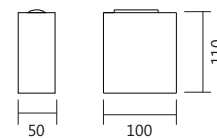

Arandela Sirius Retangular

Código	Tipo	medida (mm)	quant. / lâmp.
AR 5755/2	Vidro / Lente Côncava	50 x 110 x 100	2 PCI LED 5W (110 / 220V)
AR 5756/2	Lente / Lente Côncava	50 x 110 x 100	2 PCI LED 5W (110 / 220V)
AR 5757/2	Vidro / Vidro	50 x 110 x 100	2 PCI LED 5W (110 / 220V)
AR 5758/1	Fechada / Lente Côncava	50 x 110 x 100	1 PCI LED 5W (110 / 220V)
AR 5759/1	Fechada / Vidro	50 x 110 x 100	1 PCI LED 5W (110 / 220V)

Arandela Sirius Retangular