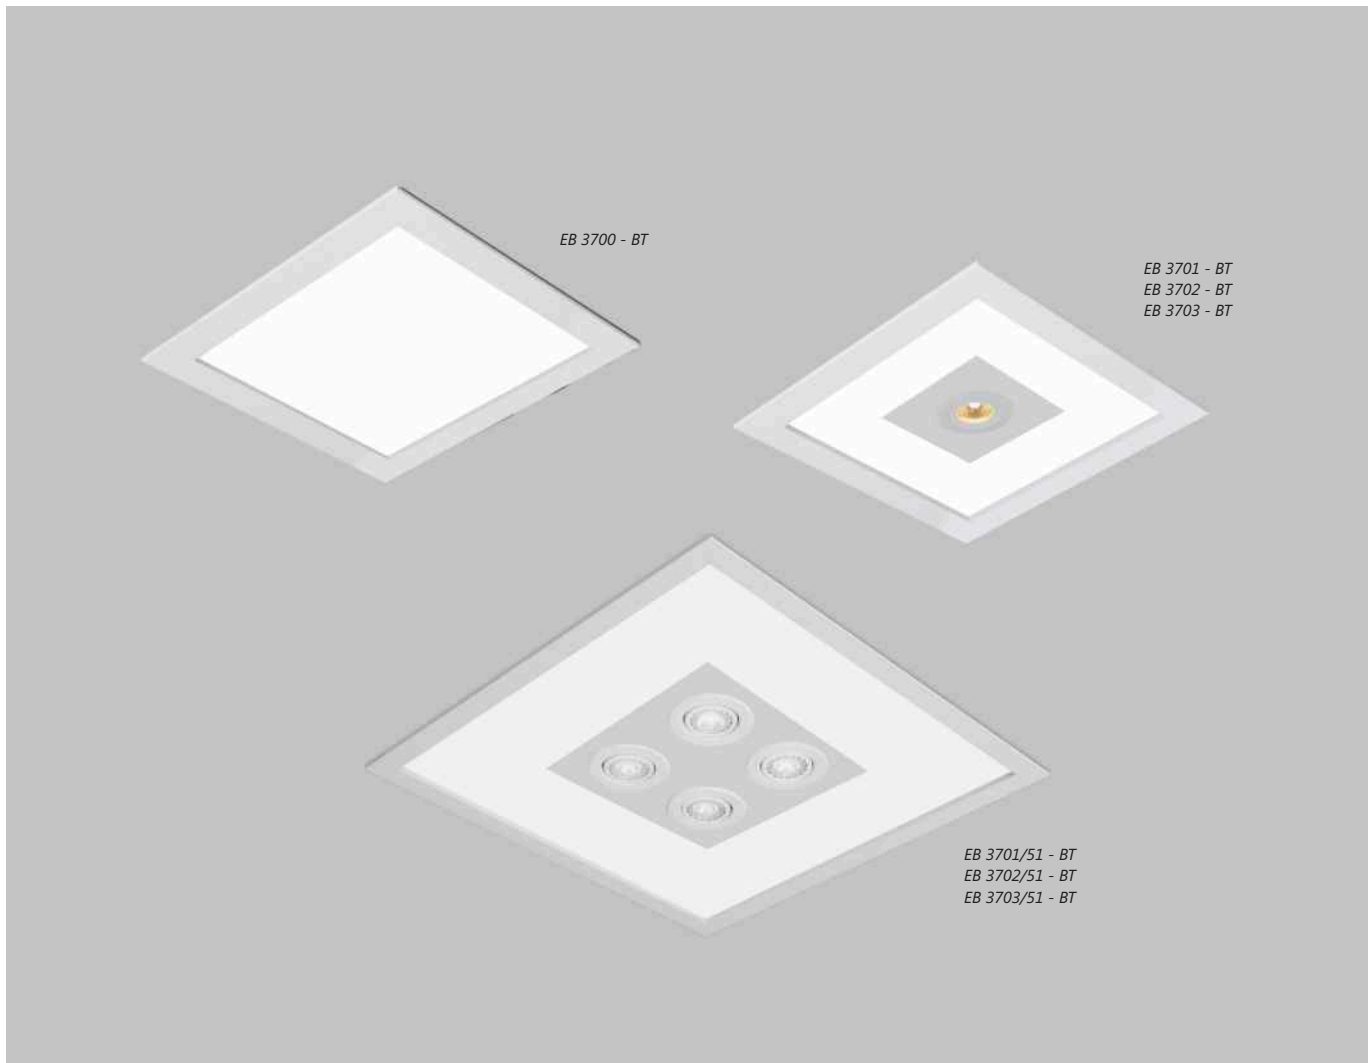

Linha Ruler Embutido

Iluminação: Direta

Materiais: Alumínio / Acrílico

Embutido Ruler Quadrado Perfil Faceado

Código	med. (mm)	nicho (mm)	quant. / lâmp.
EB 3700/15	150 x 150 x 100	125 x 125 x 100	1 E27
EB 3700/20	200 x 200 x 100	175 x 175 x 100	2 E27
EB 3700/25	250 x 250 x 100	225 x 225 x 100	2 E27
EB 3700/32	320 x 320 x 100	295 x 295 x 100	3 E27
EB 3700/38	380 x 380 x 100	355 x 355 x 100	4 E27
EB 3700/50	500 x 500 x 100	475 x 475 x 100	8 E27
EB 3701/25	250 x 250 x 100	225 x 225 x 100	2 E27 + 1 PAR 20
EB 3701/32	320 x 320 x 100	295 x 295 x 100	2 E27 + 1 PAR 20
EB 3701/38	380 x 380 x 100	355 x 355 x 100	4 E27 + 1 PAR 20
EB 3701/50	500 x 500 x 100	475 x 475 x 100	4 E27 + 1 PAR 20
EB 3701/51	500 x 500 x 100	475 x 475 x 100	4 E27 + 4 PAR 20
EB 3702/25	250 x 250 x 100	225 x 225 x 100	2 E27 + 1 GU 10
EB 3702/32	320 x 320 x 100	295 x 295 x 100	2 E27 + 1 GU 10
EB 3702/38	380 x 380 x 100	355 x 355 x 100	4 E27 + 1 GU 10
EB 3702/50	500 x 500 x 100	475 x 475 x 100	4 E27 + 1 GU 10
EB 3702/51	500 x 500 x 100	475 x 475 x 100	4 E27 + 4 GU 10
EB 3703/25	250 x 250 x 100	225 x 225 x 100	2 E27 + 1 AR 70
EB 3703/32	320 x 320 x 100	295 x 295 x 100	2 E27 + 1 AR 70
EB 3703/38	380 x 380 x 100	355 x 355 x 100	4 E27 + 1 AR 70
EB 3703/50	500 x 500 x 100	475 x 475 x 100	4 E27 + 1 AR 70
EB 3703/51	500 x 500 x 100	475 x 475 x 100	4 E27 + 4 AR 70

Acabamentos: G1

Grupo 1 (G1) - BT / PT / MR-T / ND-B / FN-F

Obs. 1: Chapas internas somente BT / PT

Obs. 2: Somente lâmpadas LED.

Brilhante Fosca Texturizadas

ND-B

FN-F

BT

MR-T

PT