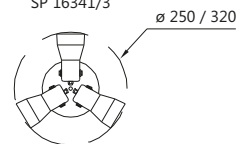

SP 16340/3
SP 16341/3