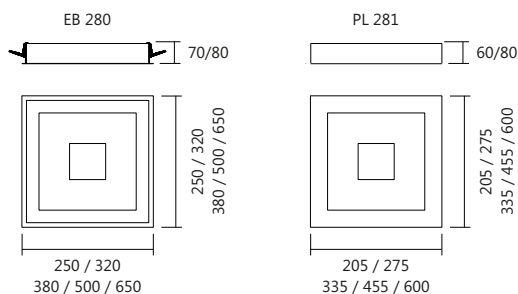

Atenção: Utilize as lâmpadas indicadas corretamente na tabela ao lado para não ficarem visíveis.

Obs. 1: Produtos com medidas especiais acima de 650 mm somente sob consulta.

Obs. 2: Somente lâmpadas LED.

Brilhantes

Foscas

Texturizadas

Metálicas