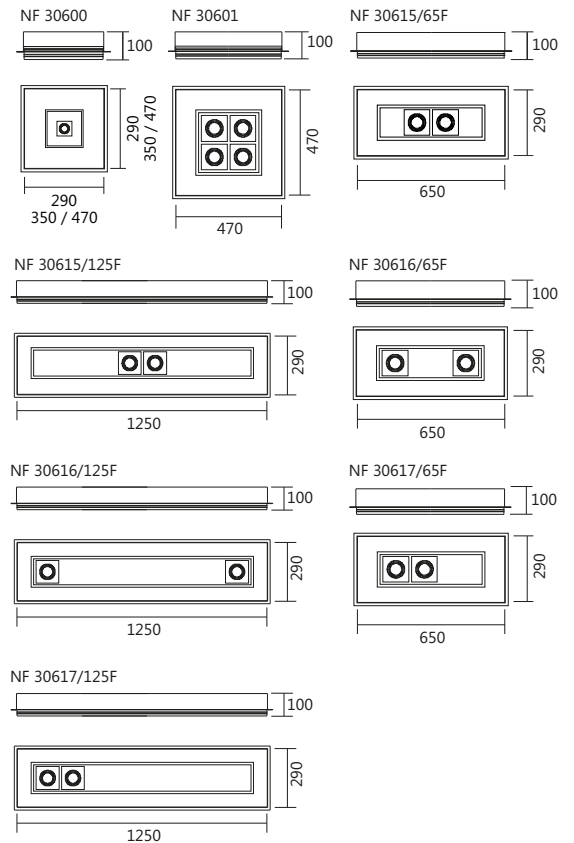

Linha Focus No Frame

Iluminação: Direta
Materiais: Alumínio / Acrílico

No Frame Quadrado

Código	medida (mm)	Nicho	quant. / lâmp.
NF 30600/30	290 x 290 x 100	300 x 300 x 100	4 E27 + 01 GU10 / Central
NF 30600/38	350 x 350 x 100	360 x 360 x 100	4 E27 + 01 GU10 / Central
NF 30600/50	470 x 470 x 100	480 x 480 x 100	8 E27 + 01 GU10 / Central
NF 30601/50	470 x 470 x 100	480 x 475 x 100	8 E27 + 04 Gu10 / Central

No Frame Retangular

NF 30615/65F	290 x 650 x 100	300 x 660 x 100	4 T8 60 cm + 02 GU10 / Central
NF 30615/125F	290 x 1250 x 100	300 x 1260 x 100	4 T8 120 cm + 02 Gu10 / Central
NF 30616/65F	290 x 650 x 100	300 x 660 x 100	4 T8 60 cm + 02 GU10 / 2 Lados
NF 30616/125F	290 x 1250 x 100	300 x 1260 x 100	4 T8 120 cm + 02 GU10 / 2 Lados
NF 30617/65F	290 x 650 x 100	300 x 660 x 100	4 T8 60 cm + 02 GU10 / 1 Lado
NF 30617/125F	290 x 1250 x 100	300 x 1260 x 100	4 T8 120 cm + 02 Gu10 / 1 Lado

Acabamentos: G1

Grupo 1 (G1) - BT / PT / MR-T / ND-B / FN-F

Obs.: Somente lâmpadas LED.

Brilhante Fosca Texturizadas