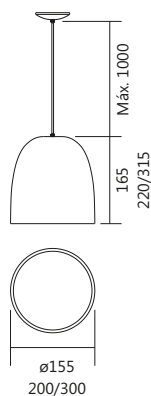

Acabamentos: G1 / G2 / G3

Grupo 1 (G1) - BT / PT / MR-T / ND-B / FN-F

Grupo 2 (G2) - AZ-F / VM-F / AM-F / RS-F / LR-F / VD-F / CB-M / AV-M / MT-M / CP-M

Grupo 3 (G3) - CB-V / DR-V / ESC-V

Obs.: Somente lâmpadas LED.

PD 16055/15/20/30