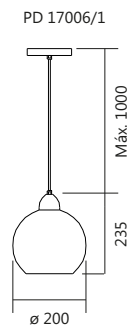

PD 17012/1 - PT - CR/CB

Linha Vetro

Iluminação: Direta

Materiais: Alumínio / Vidro

Vidro Craquelado: Âmbar / Cristal / Fumê

Código	medida (mm)	quant. / lâmp.
PD 17006/1 AM	ø 200 x 235	1 E27
PD 17006/1 CR	ø 200 x 235	1 E27
PD 17006/1 FM	ø 200 x 235	1 E27