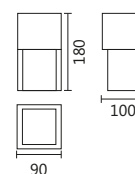

AR 5245/18
AR 5246/18