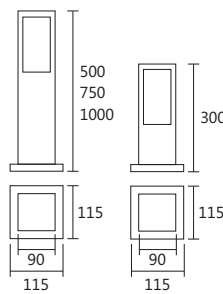

Poste Linda Retangular

PT 5750/30	75	75 x 300 x 75	1 G9
PT 5750/50	75	75 x 500 x 75	1 G9
PT 5751/30	75	75 x 300 x 75	1 GU 10
PT 5751/50	75	75 x 500 x 75	1 GU 10

PT 5510
Tubo 90 x 90 mm