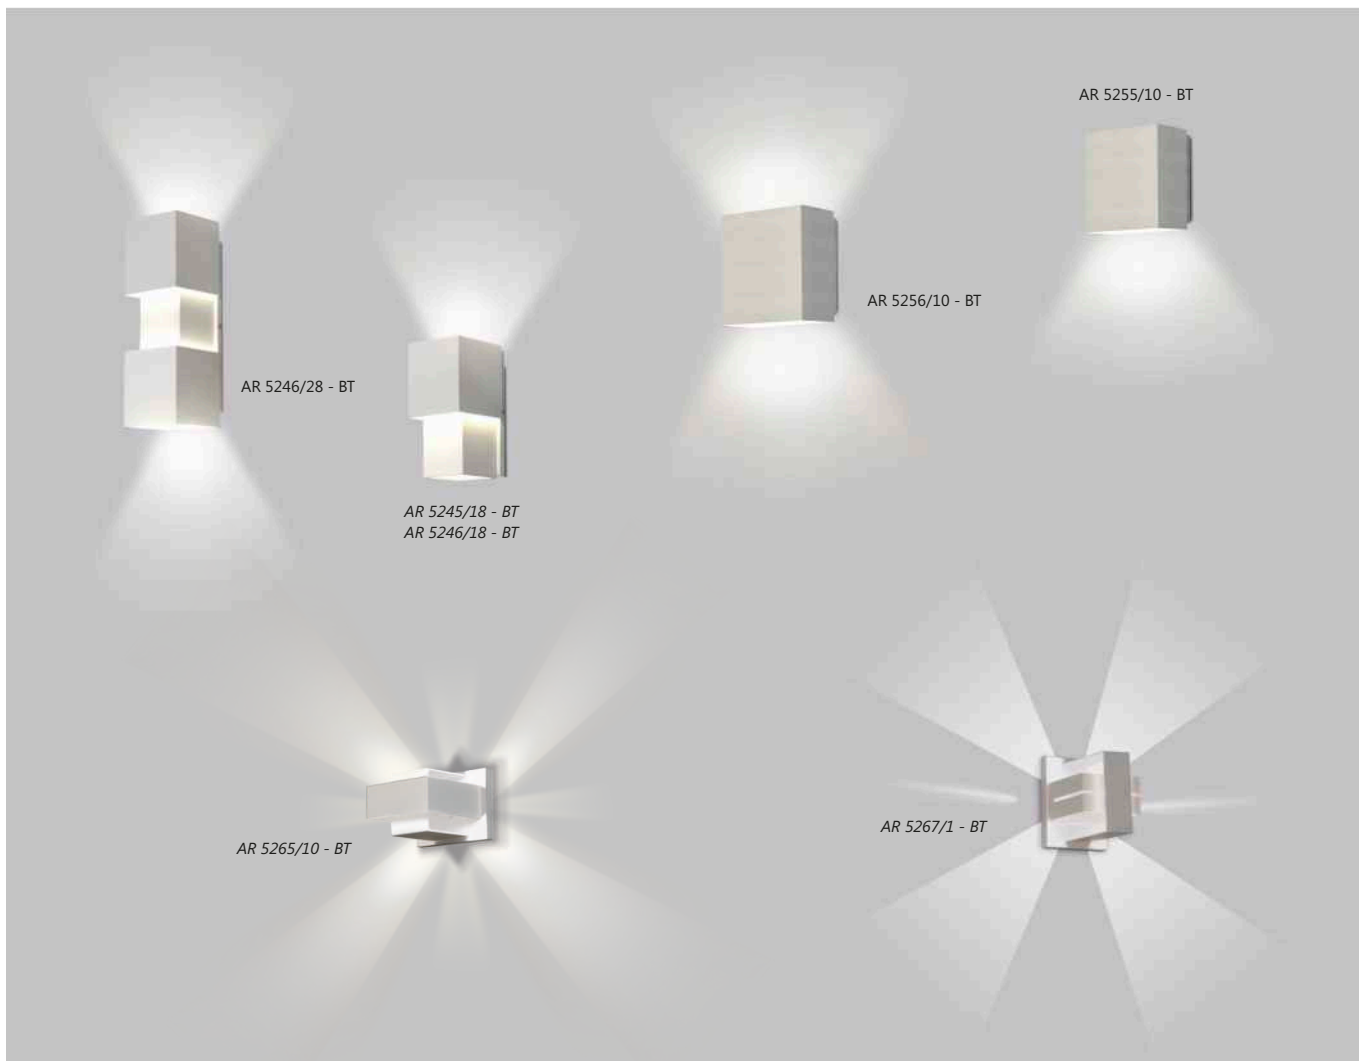

Arandela Tubo

Iluminação: Indireta / Áreas Internas
Materiais: Alumínio

Arandela Tubo Drops Retangular

Código	Aplicação	medida (mm)	quant. / lâmp.
AR 5265/10	Interna	80 x 105 x 100	1 G9
AR 5267/10	Interna	80 x 105 x 100	1 G9

Arandela Tubo Dueto Quadrada

AR 5245/18	Interna	90 x 180 x 100	1 E27
AR 5245/28	Interna	90 x 280 x 100	2 E27
AR 5246/18	Interna	90 x 180 x 100	1 G9
AR 5246/28	Interna	90 x 280 x 100	2 G9

Arandela Tubo

Iluminação: Indireta / Áreas Externas
Materiais: Alumínio / Acrílico

Arandela Tubo Sig Retangular

AR 5255/10	1 Lado / Externa	100 x 105 x 60	1 G9
AR 5256/10	Externa	100 x 105 x 60	1 G9

Acabamentos: G1 / G2

Grupo 1 (G1) - BT / PT / MR-T / ND-B / FN-F

Grupo 2 (G2) - CB-M / AV-M / MT-M / CP-M

Obs. 1: Grupo 2 (G2) somente para áreas internas

Obs. 2: Somente lâmpadas LED.

AR 5245/28
AR 5246/28/45
AR 5246/80/100

AR 5245/18
AR 5246/18

AR 5255/10
AR 5256/10

AR 5265/10
AR 5267/10

Brilhante Fosca Texturizadas

Metálicas