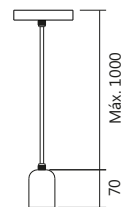

Linha Unique

Iluminação: Direta
Materiais: Alumínio

Pendente Unique

Código	medida (mm)	quant. / lâmp.
PD 16105/1	ø 110 x 70	1 E27

Abajur Unique

AB 16107/1	ø 110 x 85	1 E27

Arandela Unique

AR 16108/1	ø 110 x 220 x 165	1 E27

PD 16105

Linha Unno

Iluminação: Direta
Materiais: Alumínio / Vidro

Pendente Unno

Código	medida (mm)	quant. / lâmp.
PD 16335/1	ø 290 x 300	1 E27 - G45

Globo Ø140mm

Fechado - CRISTAL - CR / FUMÉ - FM
- AMBAR - AM / FOSCO - FC

Vazado - CRISTAL - CR / FUMÉ - FM
- AMBAR - AM / FOSCO - FC

Acabamentos: G1 / G2 / G3 / G4 (Unique)

Grupo 1 (G1) - BT / PT / MR-T / ND-B / FN-F

Grupo 2 (G2) - AZ-F / VM-F / AM-F / RS-F / LR-F / VD-F /
CB-M / AV-M / MT-M / CP-M

Grupo 3 (G3) - ESC-V / DR-V / CB-V

Grupo 4 (G4) - DR-PV / CB-PV (Somente para linha Unique)

Obs.: Somente lâmpadas LED.

Brilhantes

Foscas

Texturizadas

Metálicas

Escovadas / Polido Verniz

CB-PV DR-PV