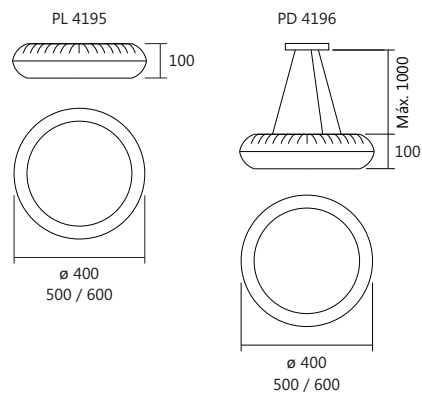

Pendente Ring Redondo

PD 4196/40	ø 400 x 100	3 E27
PD 4196/50	ø 500 x 100	4 E27
PD 4196/60	ø 600 x 100	5 E27