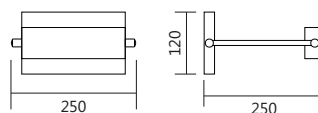

Arandela Pérgola Móvel

Código	medida (mm)	quant. / lâmp.
AR 5790/1	250 x 120 x 250	1 Palito LED Curta - R7S

AR 5790/1