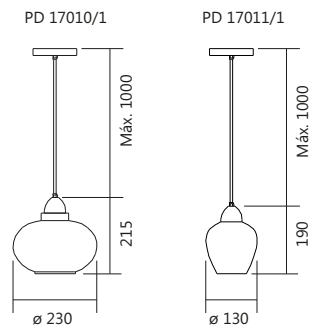

Linha Vetro

Iluminação: Direta
Materiais: Alumínio / Vidro

Vidro: Âmbar / Fumê		
Código	medida (mm)	quant. / lâmp.
PD 17010/1 AM	ø 230 x 215	1 E27
PD 17010/1 FM	ø 230 x 215	1 E27
Vidro Pêra: Liso (FM) / Craquelado (AM / CR)		
PD 17011/1 AM	ø 130 x 190	1 E27
PD 17011/1 CR	ø 130 x 190	1 E27
PD 17011/1 FM	ø 130 x 190	1 E27