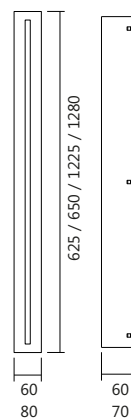

EB 3706 - EB 3708