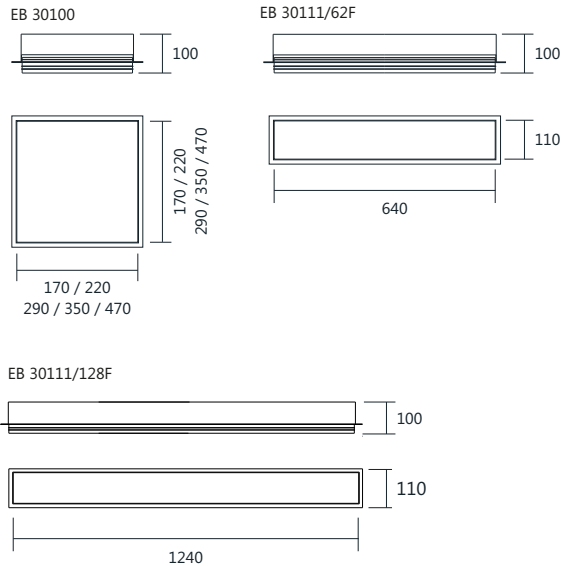

Linha Lés No Frame

Iluminação: Direta
Materiais: Alumínio / Acrílico

Embutido Quadrado No Frame

Código	medida (mm)	nicho (mm)	quant./ lâmp.
EB 30100/16	170 x 170 x 100	180 x 180 x 100	2 E27
EB 30100/20	220 x 220 x 100	230 x 230 x 100	3 E27
EB 30100/30	290 x 290 x 100	300 x 300 x 100	4 E27
EB 30100/40	350 x 350 x 100	360 x 360 x 100	6 E27
EB 30100/50	470 x 470 x 100	480 x 480 x 100	8 E27
EB 30111/62F	110 x 640 x 100	120 x 650 x 100	2 T8 60 cm
EB 30111/128F	110 x 1240 x 100	120 x 1250 x 100	2 T8 120 cm

Acabamentos: G1

Grupo 1 (G1) - BT / PT / MR-T / ND-B / FN-F

Obs.: Somente lâmpadas LED.

Brilhante Fosca Texturizadas