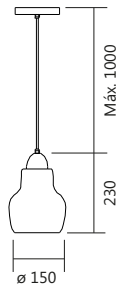

Vidro / Aramado Externo:

Código	medida (mm)	quant. / lâmp.
PD 17012/1 - AM/CB	ø 150 x 230	1 E27
PD 17012/1 - AM/CM	ø 150 x 230	1 E27
PD 17012/1 - CR/CB	ø 150 x 230	1 E27
PD 17012/1 - FM/CM	ø 150 x 230	1 E27

PD 17012/1