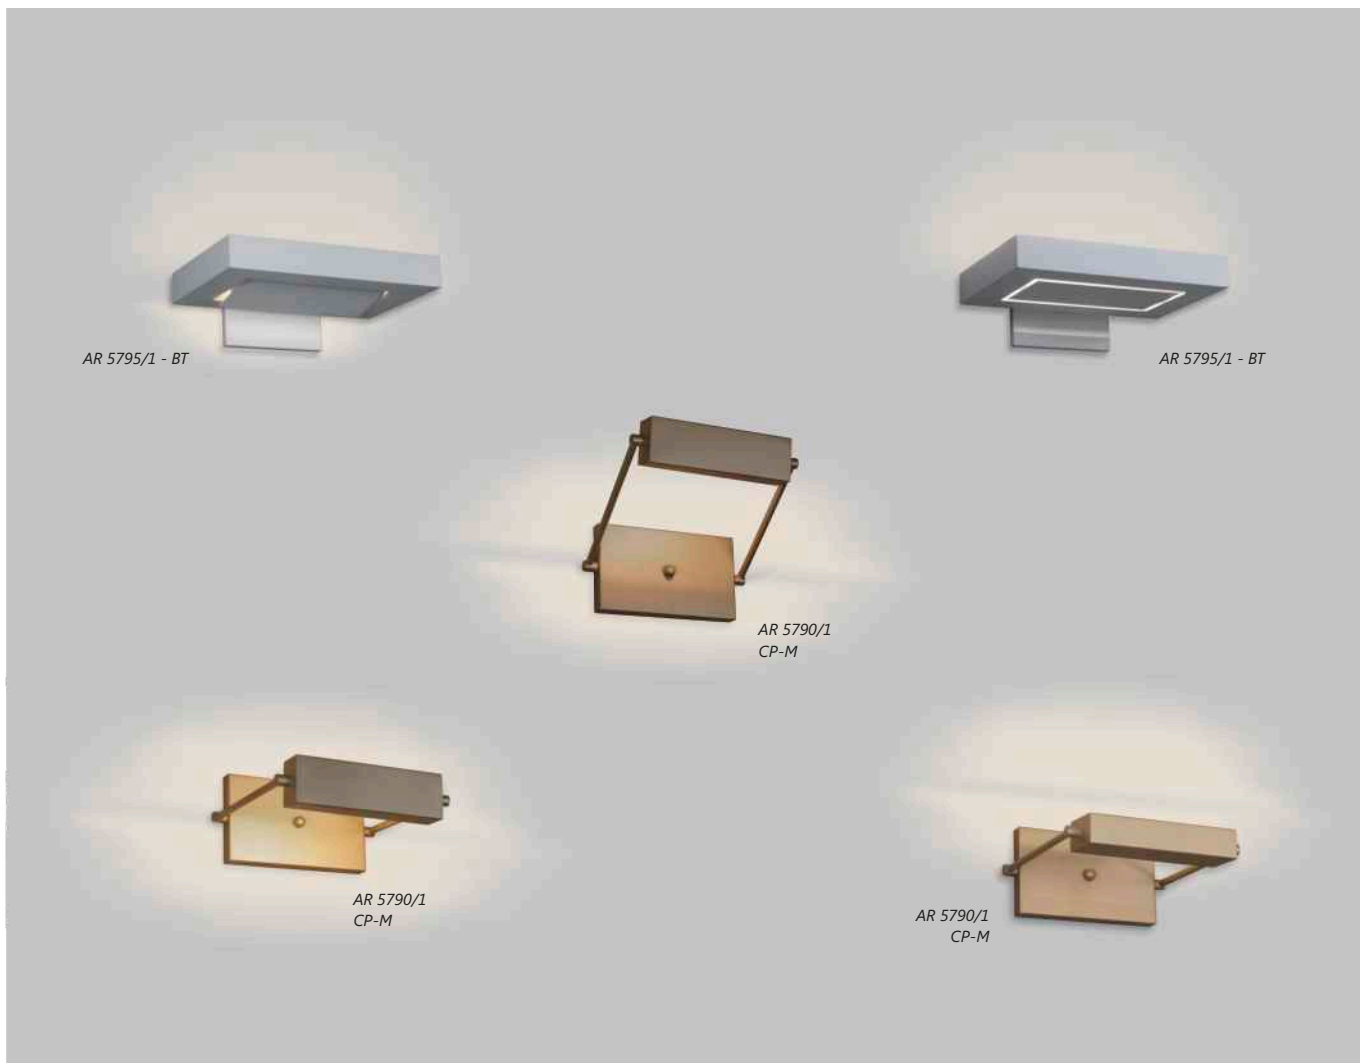

Arandela Aleta

Iluminação: Indireta / Áreas Internas
Materiais: Alumínio

Arandela Aleta Móvel

Código	medida (mm)	quant. / lâmp.
AR 5795/1	280 x 130 x 200	1 Palito LED Curta - R7S

Arandela Pérgola

Iluminação: Indireta / Áreas Internas
Materiais: Alumínio

Arandela Pérgola Móvel

Código	medida (mm)	quant. / lâmp.
AR 5790/1	250 x 120 x 250	1 Palito LED Curta - R7S

Acabamentos: G1 / G2

Grupo 1 (G1) - BT / PT / MR-T / ND-B / FN-F

Grupo 2 (G2) - CB-M / AV-M / MT-M / CP-M

Obs.: Somente lâmpadas LED.