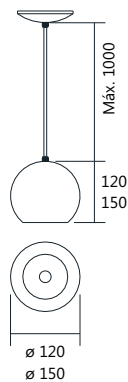

Grupo 3 (G3)

Externo: - ESC-V / DR-V / CB-V

Interno: - BR-F / AV-M / CB-M / MT-M / CP-M

Obs.: Somente lâmpadas LED.

PD 16130