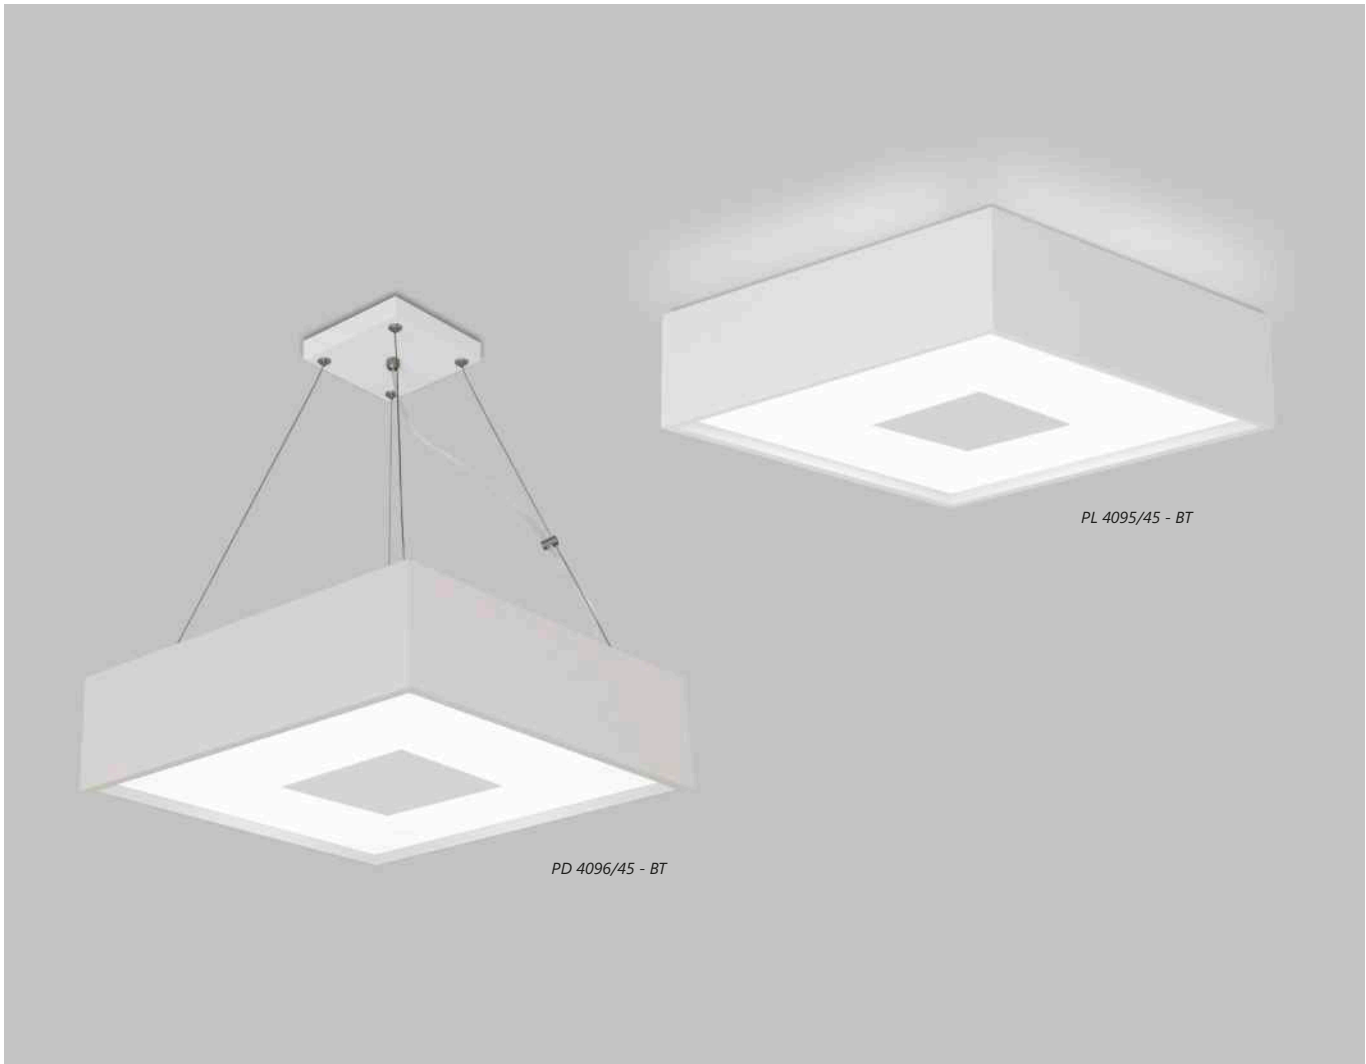

PL 4095/45 - BT

PD 4096/45 - BT

Linha Donna Quadrada

Iluminação: Direta / Indireta
Materiais: Alumínio / Acrílico

Plafon Quadrado

Código	medida (mm)	quant. / lâmp.
PL 4095/30	300 x 300 x 120	2 E27
PL 4095/38	380 x 380 x 120	4 E27
PL 4095/45	450 x 450 x 120	4 E27
PL 4095/60	600 x 600 x 120	8 E27