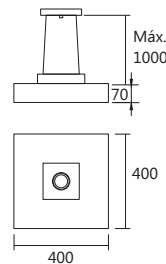

PD 4521/40
4522/40 - 4523/40