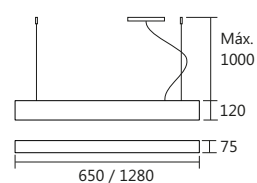

Linha Tropical

Iluminação: Direta

Materiais: Alumínio / Acrílico

Plafon Tropical - Perfil 120mm

Código	medida (mm)	quant. / lâmp.
PL 4005/65F	75 x 650 x 120	1 T8 LED 60 cm
PL 4005/125F	75 x 1280 x 120	1 T8 LED 120 cm
PL 4015/65F	150 x 650 x 120	4 T8 LED 60 cm
PL 4015/125F	150 x 1250 x 120	4 T8 LED 120 cm

Pendente Tropical - Perfil 120mm

PD 4006/65F	75 x 650 x 120	1 T8 LED 60 cm
PD 4006/125F	75 x 1280 x 120	1 T8 LED 120 cm
PD 4016/65F	150 x 650 x 120	4 T8 LED 60 cm
PD 4016/125F	150 x 1250 x 120	4 T8 LED 120 cm

PD 4006

Acabamentos: G1 / G2

Grupo 1 (G1) - BT / PT / MR-T / ND-B / FN-F

Grupo 2 (G2) - AZ-F / VM-F / AM-F / RS-F / LR-F / VD-F /
CB-M / AV-M / MT-M / CP-M

Obs.: Somente lâmpadas LED.

Brilhantes

Foscas

Texturizadas

Metálicas