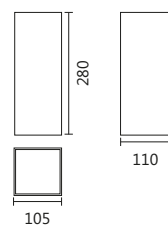

Acabamentos: G1 / G2

Grupo 1 (G1) - BT / PT / MR-T / ND-B / FN-F

Grupo 2 (G2) - CB-M / AV-M / MT-M / CP-M

Obs. 1: Grupo 2 (G2) somente para áreas internas

Obs. 2: Somente lâmpadas LED.

AR 5225/28
AR 5227/28
AR 5235/28
AR 5237/28