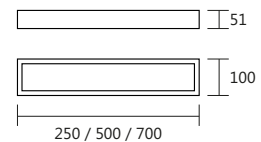

AR 5745/25/50