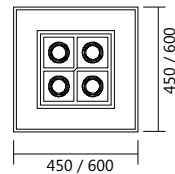

Linha Focus

Iluminação: Direta / Indireta
Materiais: Alumínio / Acrílico

Plafon Quadrado com Box

Código	BOX	medida (mm)	quant. / lâmp.
PL 4550/32	01	300 x 300 x 120	2 E27 / 01 GU10
PL 4550/38	01	380 x 380 x 120	4 E27 / 01 GU10
PL 4550/45	01	450 x 450 x 120	4 E27 / 01 GU10
PL 4550/46	04	450 x 450 x 120	4 E27 / 04 GU10
PL 4550/63	04	600 x 600 x 120	8 E27 / 04 GU10

Pendente Quadrado com Box

PD 4551/38	01	380 x 380 x 120	4 E27 / 01 GU10
PD 4551/46	04	450 x 450 x 120	4 E27 / 04 GU10
PD 4551/63	04	600 x 600 x 120	8 E27 / 04 GU10

Acabamentos: G1 / G2

Grupo 1 (G1) - BT / PT / MR-T / ND-B / FN-F

Grupo 2 (G2) - CB-M / AV-M / MT-M / CP-M

Obs.: Somente lâmpadas LED.

PD 4551/46 - PD 4551/63

Brilhante Fosca Texturizadas

Metálicas