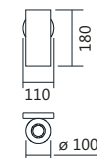

Acabamentos: G1 / G2 / G3 / G4

Grupo 1 (G1) Externo e Interno: - BT / PT / MR-T / ND-B / FN-F

Grupo 2 (G2) Externo e Interno: - BT / ND-B / FN-B / FN-F / MR-T / PT / AZ-F / VM-F / AM-F / RS-F / LR-F / VD-F / CB-M / AV-M / MT-M / CP-M

Grupo 3 (G3) Externo e Interno: - ESC-V / DR-V / CB-V

Grupo 4 (G4) Externo e Interno: - DR-PV / CB-PV

Obs.: Somente lâmpadas LED.

AR 16257/20