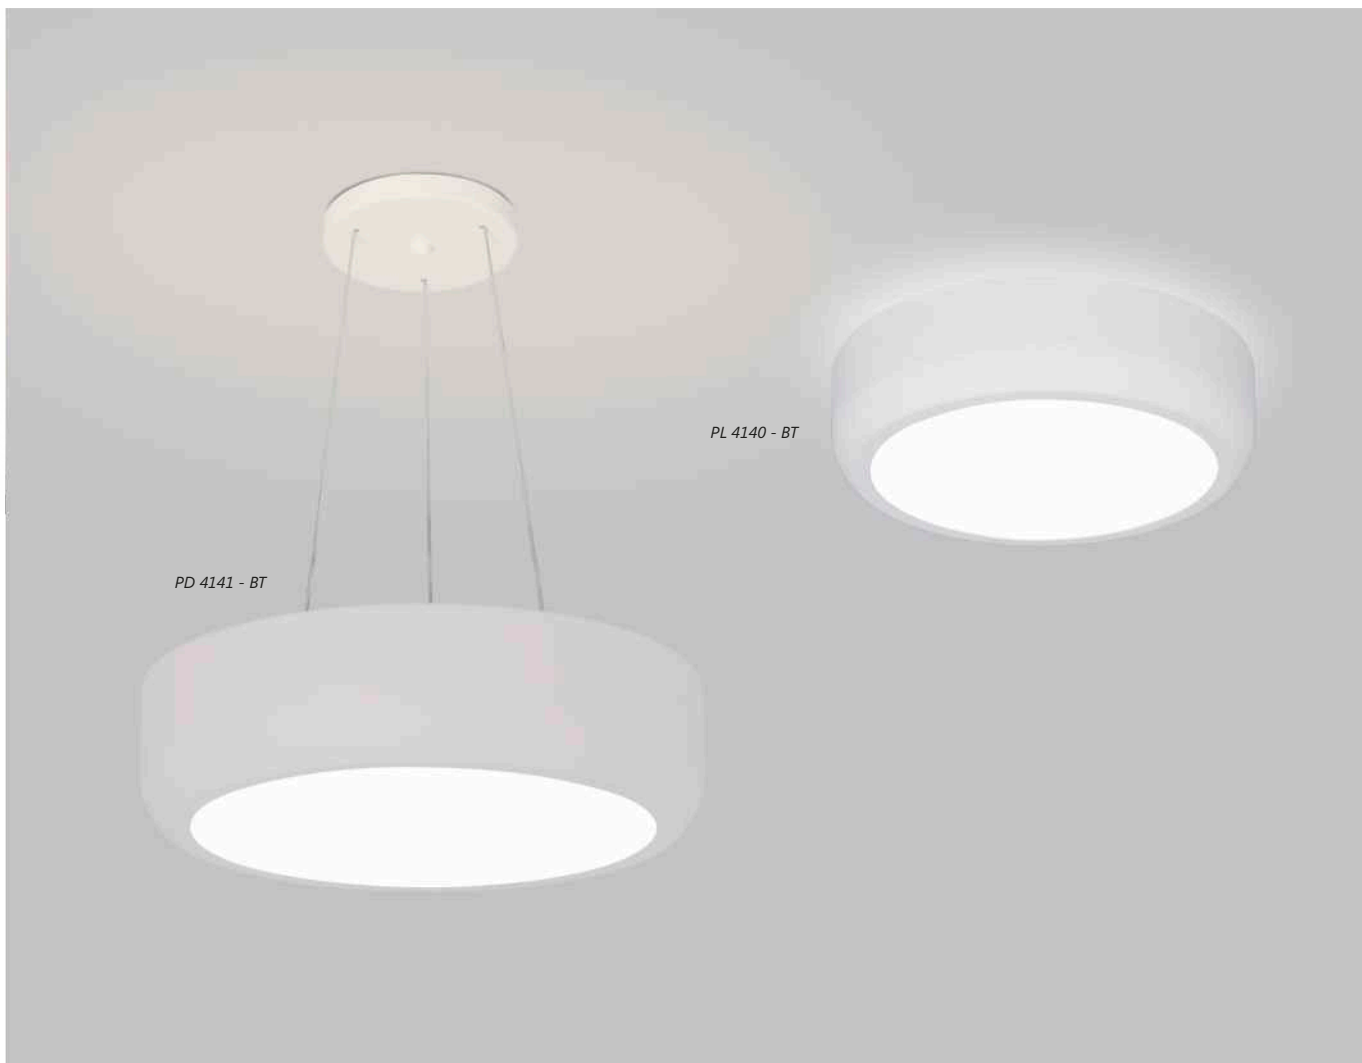

Obs. 2: Somente lâmpadas LED.

Linha Júpiter

Iluminação: Direta / Indireta
 Materiais: Alumínio / Acrílico

Plafon Redondo

Código	medida (mm)	quant. / lâmp.
PL 4140/40	ø 400 x 110	4 E27
PL 4140/50	ø 500 x 110	6 E27
PL 4140/60	ø 600 x 110	8 E27