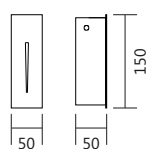

BA 6030/1 - BA 6031/1