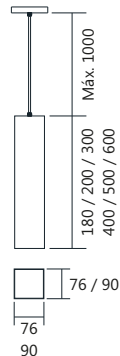

PD 16261
PD 16263