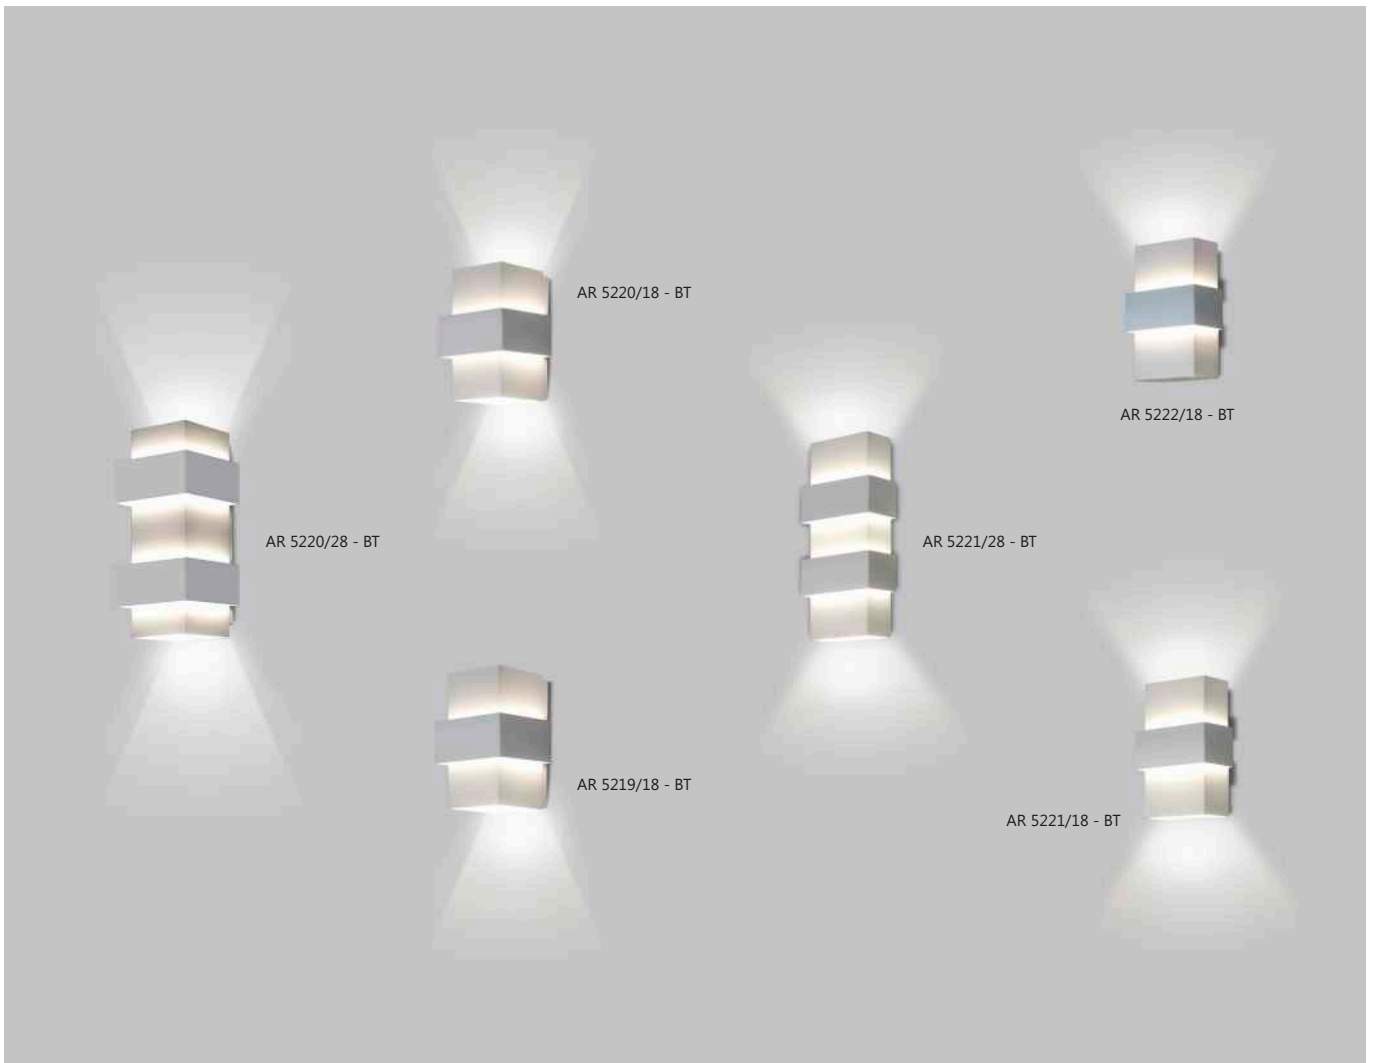

Obs. 2: Somente lâmpadas LED.

Arandela Tubo

Iluminação: Indireta / Áreas Externas
 Materiais: Alumínio / Acrílico

Arandela Tubo Smart Quadrada

Código	Tipo	medida (mm)	quant. / lâmp.
AR 5219/18	1 Lado / Externa	120 x 120 x 180	1 G9
AR 5220/18	Externa	120 x 120 x 180	1 G9
AR 5220/28	Externa	120 x 120 x 280	2 G9