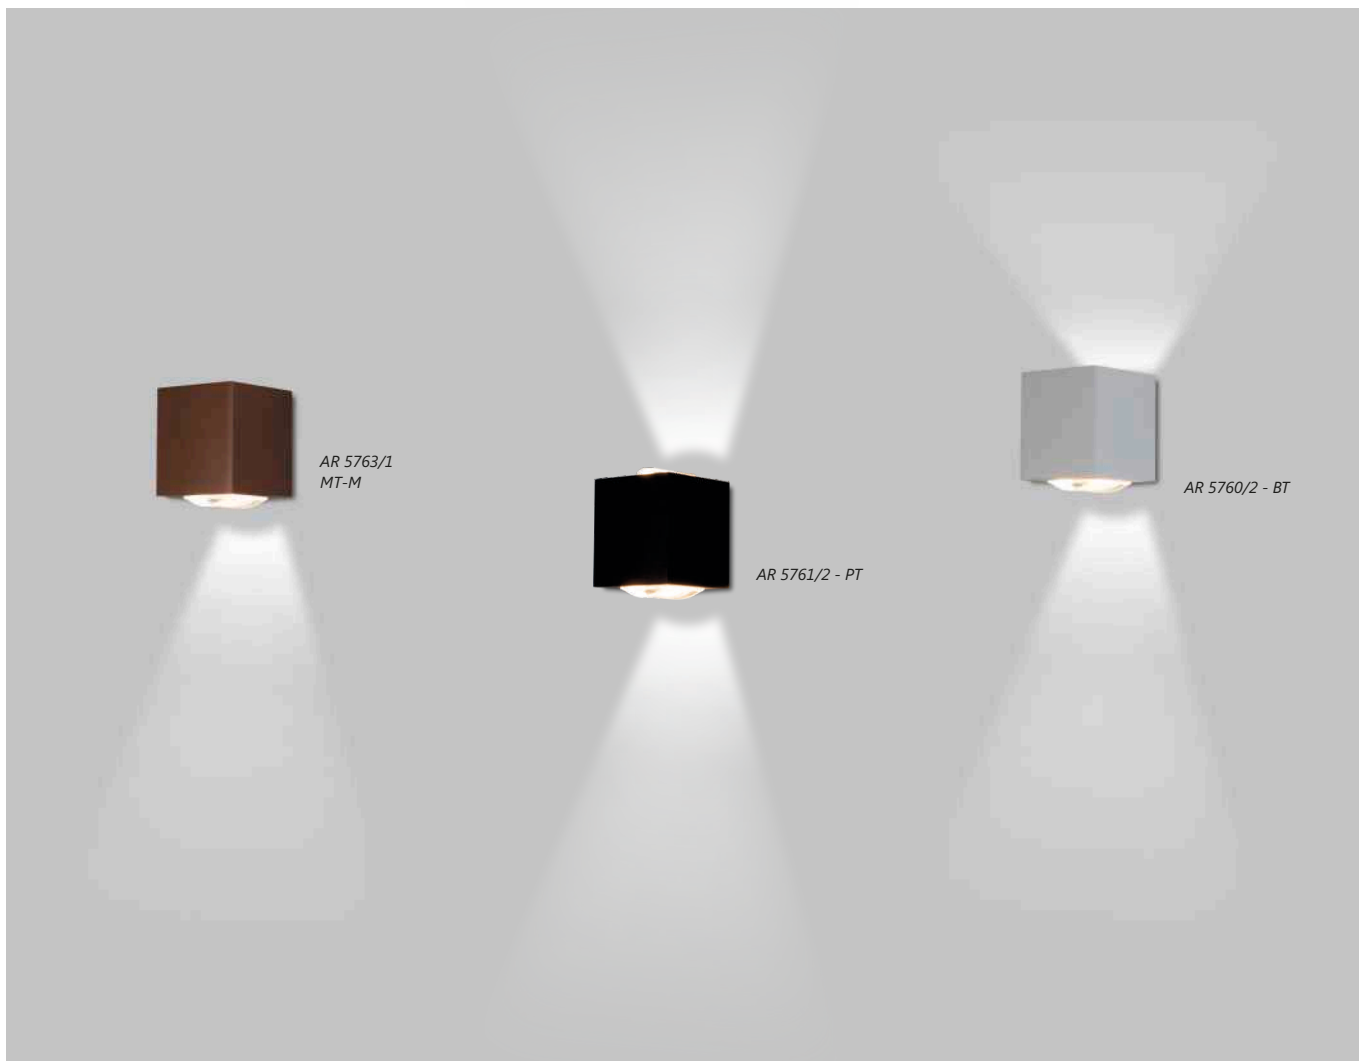

Arandela Taurus

Iluminação: Indireta / Áreas Internas e Externas
Materiais: Alumínio / Vidro / Lente

Arandela Taurus Quadrada			
Código	Tipo	medida (mm)	quant. / lâmp.
AR 5760/2	Vidro / Lente Côncava	90 x 100 x 90	2 PCI LED (110 / 220V)
AR 5761/2	Lente / Lente Côncava	90 x 100 x 90	2 PCI LED (110 / 220V)
AR 5762/2	Vidro / Vidro	90 x 100 x 90	2 PCI LED (110 / 220V)
AR 5763/1	Fechada / Lente Côncava	90 x 100 x 90	1 PCI LED (110 / 220V)
AR 5764/1	Fechada / Vidro	90 x 100 x 90	1 PCI LED (110 / 220V)

Acabamentos: G1 / G2

Grupo 1 (G1) - BT / PT / MR-T / ND-B / FN-F

Grupo 2 (G2) - CB-M / AV-M / MT-M / CP-M

Obs.: Grupo 2 (G2) somente para áreas internas