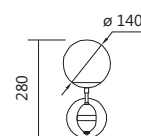

Globo Ø140mm

Fechado - CRISTAL - CR / FUMÊ - FM
- AMBAR - AM / FOSCO - FC

Vazado - CRISTAL - CR / FUMÊ - FM
- AMBAR - AM / FOSCO - FC

Obs.: Somente lâmpadas LED.

PD 16290 / PD 16291

AR 16293/1

AR 16294/2

Brilhantes